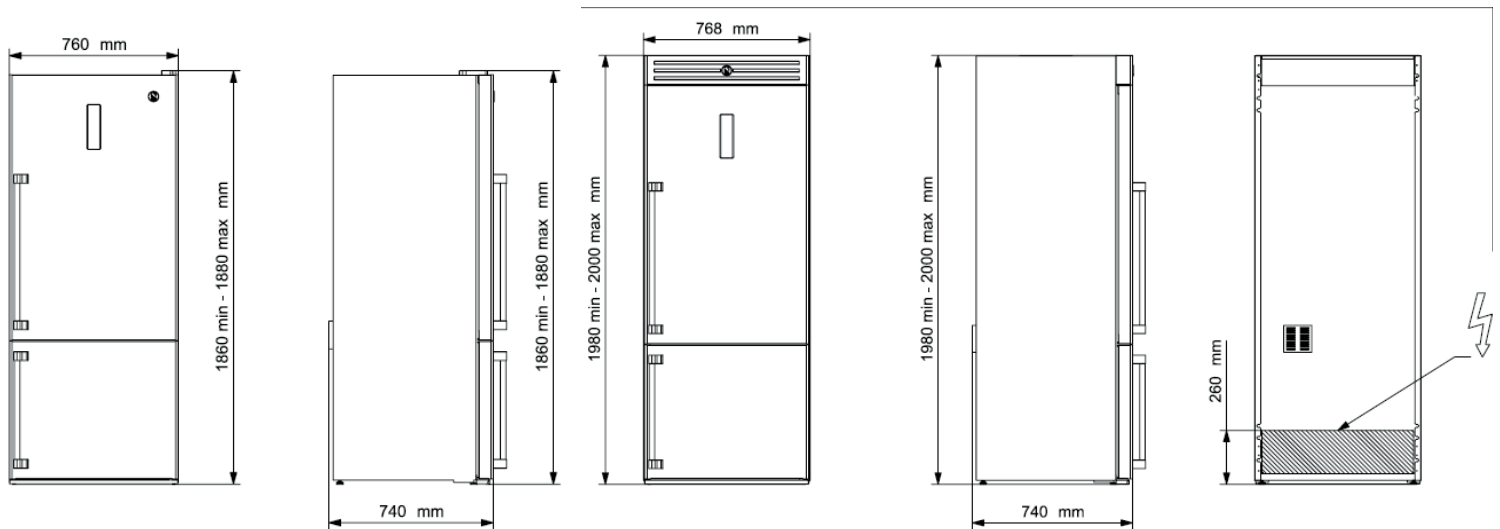

GENESI - ASCOT - ENFASI COMBI 76

*Les prix indiqués sont hors TVA et
Recupel !*

Les informations fournies dans nos communications ont été rédigées avec le plus grand soin. Cependant notre entreprise ne peut pas garantir que ces informations soient parfaitement exactes, complètes ou fiables. Steel Srl décline toute responsabilité pour les conséquences éventuelles de l'utilisation des informations fournies.