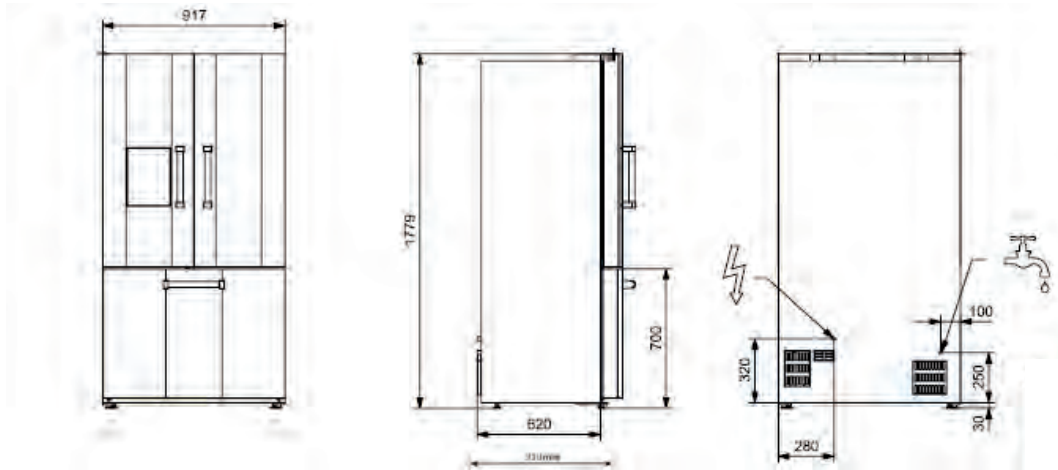

accessoires en option à la page 85
DIMENSIONS DU PRODUIT à la page 93

RÉFÉRENCE	GQFR-7 DX	GQFR-7 SX	GQFRB-7 DX	GQFRB-7 SX
DESCRIPTION	free-standing côtés en acier inox ouverture à droite	free-standing côtés en acier inox ouverture à gauche	Encastrable côtés avec finition en acier ouverture à droite	Encastrable côtés avec finition en acier ouverture à gauche
PRIX	€ 4010	€ 4010	€ 3437	€ 3437

- Cave à vin
- Capacité totale 92 L
- Plan de travail en inox 70cm
- Porte double vitrage
- Température réglable +2°C-+10°C
- Étagères réglables
- Eclairage LED interne
- Classe énergétique G

accessoires en option à la page 85
DIMENSIONS DU PRODUIT à la page 93

RÉFÉRENCE	G7FR-O
PRIX	€ 5437

COULEUR STANDARD

s.steel SS

PRODUCT DIMENSIONS

GENESI - ASCOT - ENFASI FRENCH DOOR 90

GENESI - ASCOT - ENFASI COMBI 76

*Les prix indiqués sont hors TVA et
Recupel !*

Les informations fournies dans nos communications ont été rédigées avec le plus grand soin. Cependant notre entreprise ne peut pas garantir que ces informations soient parfaitement exactes, complètes ou fiables. Steel Srl décline toute responsabilité pour les conséquences éventuelles de l'utilisation des informations fournies.