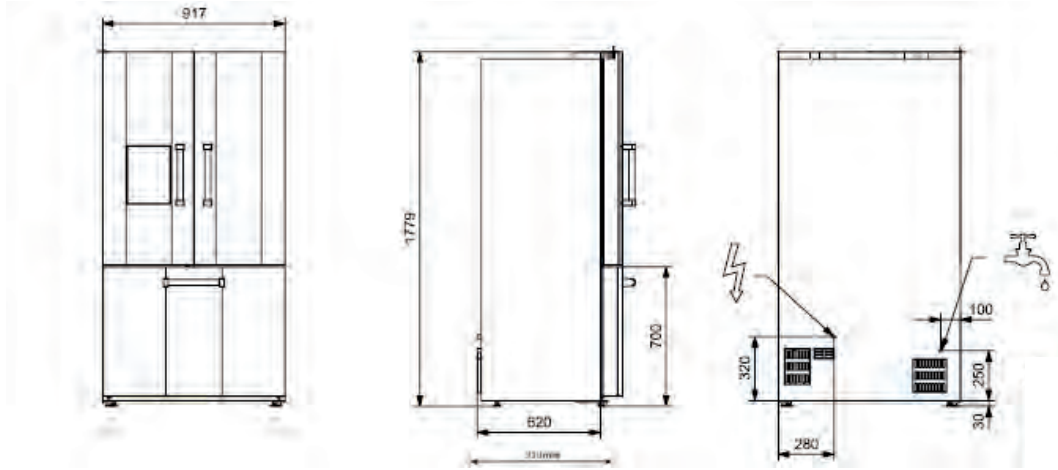

PRODUCT DIMENSIONS

GENESI - ASCOT - ENFASI FRENCH DOOR 90