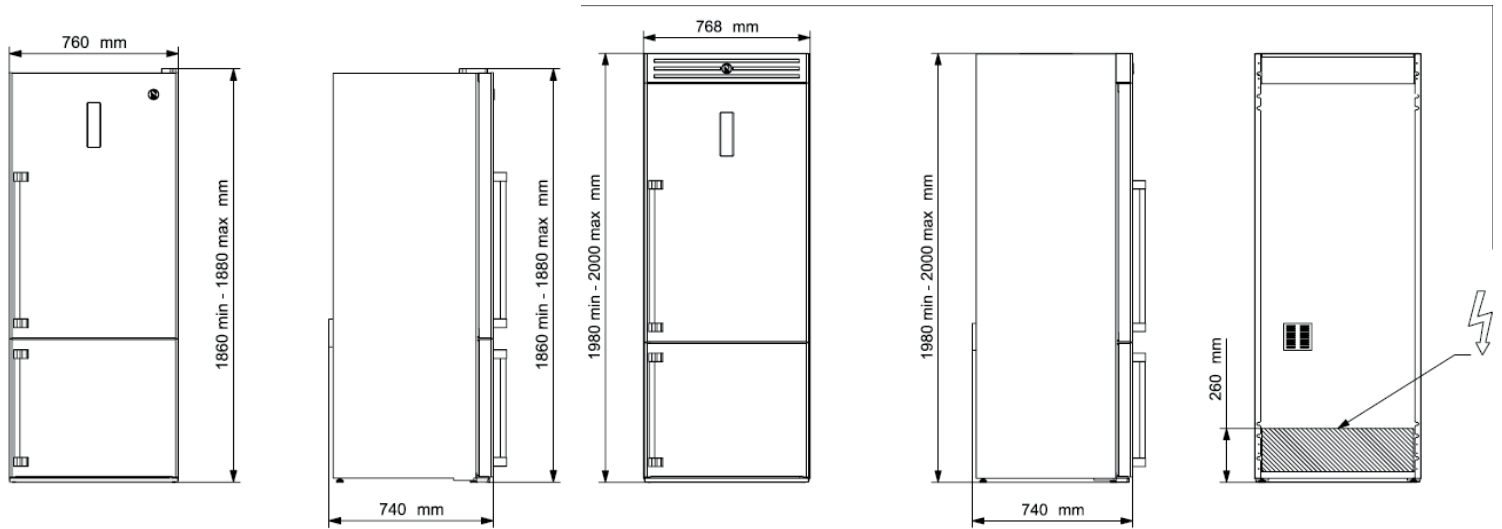

GENESI - ASCOT - ENFASI COMBI 76

Les informations fournies dans nos communications ont été rédigées avec le plus grand soin. Cependant notre entreprise ne peut pas garantir que ces informations soient parfaitement exactes, complètes ou fiables. Steel Srl décline toute responsabilité pour les conséquences éventuelles de l'utilisation des informations fournies.