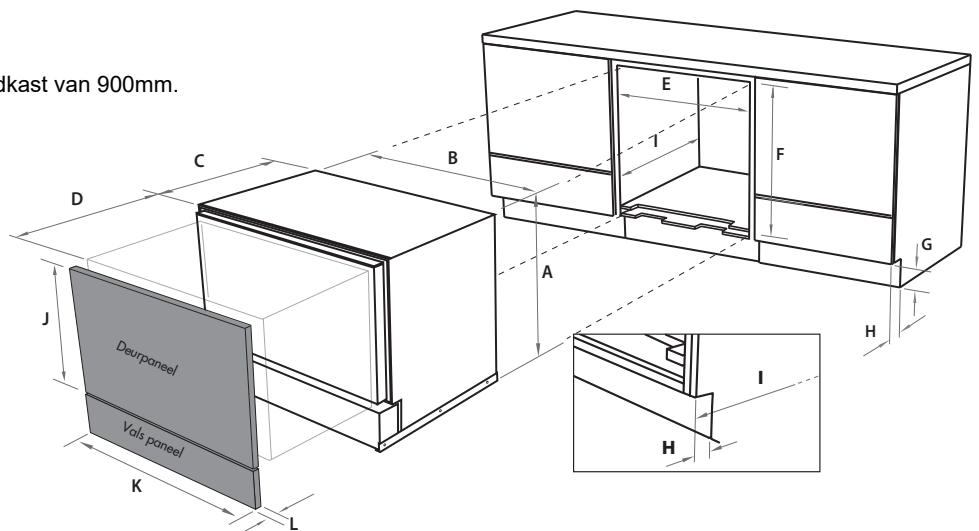

Toebehoren

RD9064-KIT

Optionele deur RD9064S incl handgreep AHD5RD90S in EZkleen roestvrij staal

Dit product is ontworpen om te passen in een standaardkast van 900mm.

Gelieve de installatievoorschriften te respecteren

Max. gewicht van paneel 7kg