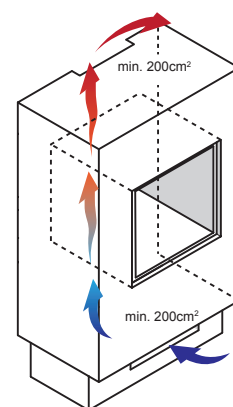

TECHNISCHE SPECIFICATIES:

Uitrusting	4 verstelbare voetjes (hoogte 1 cm) Anti vibratiesysteem Digitaal display met temperatuuraanduiding Witte Led verlichting
Flescapaciteit*	33
Omgevingstemperatuur	16 - 32°C
Voltage	220-240 V
Aansluitwaarde	60 W
Jaarlijks energieverbruik	102 kWh
Energieklasse	F
Klimaatklasse	SN-ST
Geluidsniveau	37 dB
Afmeting W x D x H	Verpakt 65,6 x 62 x 63,5 Uitgepakt 59 x 56 x 59,5
Gewicht	Bruto 35 Kg Netto 32 Kg

*Flescapaciteit berekend op basis van 'bordeaux-formaat' 75cl flessen.

Gencode 3595320107814

INBOUWTEKENING:

Let op: Voor een goede werking van uw inbouw wijnkast is het essentieel om zowel onderin (bij de plint) als boven de ingebouwde positie een ruim voldoende ventilatieopening aan te brengen. De omgevingslucht komt binnen via het ventilatierooster onderin en wordt na contact met het apparaat (aan de achterzijde) omgezet in warme lucht en moet daarna via de bovenkant weer afgevoerd kunnen worden. Toestel mag nooit worden geïntegreerd in onderbouw

Assist2Enjoy - Hogestraat 53 - 8830 Hooglede - info@assist2enjoy.be - www.assist2enjoy.be

AVINTAGE verbetert constant zijn producten en kan daarom niet garanderen dat het de productspecificaties niet zal wijzigen zonder voorafgaande kennisgeving. Bijgevolg kunnen er verschillen zijn tussen het product op deze productinfo en het aan u geleverde product. Alle gebruikte sferafbeeldingen kunnen afwijken van de werkelijke producten en zijn uitsluitend bedoeld om een idee te geven van de mogelijkheden. Wij kunnen niet aansprakelijk worden gesteld voor drukfouten.

Ingebouwd vacuumsysteem

De ingebouwde vacuumpomp zorgt ervoor dat u tot 3 geopende flessen een aantal dagen langer kunt bewaren:

- Tot 5 (open) flessen verticaal plaatsen
- Vermindert de aanwezige zuurstof in de fles waardoor de oxidatie afneemt.
- Behoud de frisheid en kwaliteit enkele dagen langer.
- Eenvoudig in gebruik: verbind het kapje op de fles en druk op het knopje.

AVINTAGE & VINOTAG

Alle AVINTAGE-wijnkasten zijn compatibel met Vinotag®, de applicatie voor het beheer van wijnklimaatkasten

Met deze app kunt u uw digitale wijncollectie in realtime opzetten; op de hoogte worden gehouden van het voorraadniveau en de 'op dronk' data van uw favoriete wijnen; toegang tot gedetailleerde wijninformatie door eenvoudig foto's te maken van de flesetiketten dankzij de samenwerking met Vivino®

DOWNLOAD DE APP