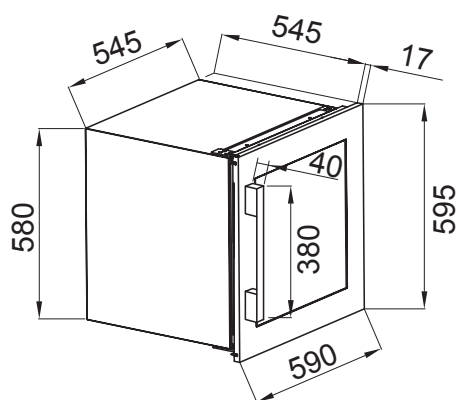

TECHNISCHE SPECIFICATIES:

Uitrusting	4 verstelbare voetjes (hoogte 1 cm) Anti vibratiesysteem Digitaal display met temperatuuraanduiding Witte Led verlichting
Flescapaciteit*	33
Omgevingstemperatuur	16 - 32°C
Voltage	220-240 V
Aansluitwaarde	60 W
Jaarlijks energieverbruik	102 kWh
Energieklasse	F
Klimaatklasse	SN-ST
Geluidsniveau	37 dB
Afmeting W x D x H	Verpakt 65,6 x 62 x 63,5 Uitgepakt 59 x 56 x 59,5
Gewicht	Bruto 35 Kg Netto 32 Kg

*Flescapaciteit berekend op basis van 'bordeaux-formaat' 75cl flessen.

Gencode 3595320107814

INBOUWTEKENING:

Let op: Voor een goede werking van uw inbouw wijnkast is het essentieel om zowel onderin (bij de plint) als boven de ingebouwde positie een ruim voldoende ventilatieopening aan te brengen. De omgevingslucht komt binnen via het ventilatierooster onderin en wordt na contact met het apparaat (aan de achterzijde) omgezet in warme lucht en moet daarna via de bovenkant weer afgevoerd kunnen worden. Toestel mag nooit worden geïntegreerd in onderbouw

Assist2Enjoy - Hogestraat 53 - 8830 Hooglede - info@assist2enjoy.be - www.assist2enjoy.be

AVINTAGE verbetert constant zijn producten en kan daarom niet garanderen dat het de productspecificaties niet zal wijzigen zonder voorafgaande kennisgeving. Bijgevolg kunnen er verschillen zijn tussen het product op deze productinfo en het aan u geleverde product. Alle gebruikte sferafbeeldingen kunnen afwijken van de werkelijke producten en zijn uitsluitend bedoeld om een idee te geven van de mogelijkheden. Wij kunnen niet aansprakelijk worden gesteld voor drukfouten.

Ingebouwd vacuumsysteem

De ingebouwde vacuumpomp zorgt ervoor dat u tot 3 geopende flessen een aantal dagen langer kunt bewaren:

- Tot 5 (open) flessen verticaal plaatsen
- Vermindert de aanwezige zuurstof in de fles waardoor de oxidatie afneemt.
- Behoud de frisheid en kwaliteit enkele dagen langer.
- Eenvoudig in gebruik: verbind het kapje op de fles en druk op het knopje.

AVINTAGE & VINOTAG

Alle AVINTAGE-wijnkasten zijn compatibel met Vinotag®, de applicatie voor het beheer van wijnklimaatkasten

Met deze app kunt u uw digitale wijncollectie in realtime opzetten; op de hoogte worden gehouden van het voorraadniveau en de 'op dronk' data van uw favoriete wijnen; toegang tot gedetailleerde wijninformatie door eenvoudig foto's te maken van de flesetiketten dankzij de samenwerking met Vivino®

DOWNLOAD DE APP