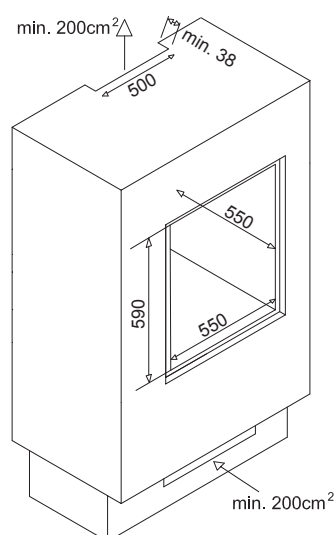

TECHNISCHE SPECIFICATIES:

Uitrusting	4 verstelbare voetjes (hoogte 1 cm) Anti vibratiesysteem Digitaal display met temperatuuraanduiding Witte Led verlichting
Flescapaciteit*	33
Omgevingstemperatuur	16 - 32°C
Voltage	220-240 V
Aansluitwaarde	60 W
Jaarlijks energieverbruik	102 kWh
Energieklasse	F
Klimaatklasse	SN-ST
Geluidsniveau	37 dB
Afmeting W x D x H	Verpakt 65,6 x 62 x 63,5 Uitgepakt 59 x 56 x 59,5
Gewicht	Bruto 35 Kg Netto 32 Kg

*Flescapaciteit berekend op basis van 'bordeaux-formaat' 75cl flessen.

Gencode 3595320107814

INBOUWTEKENING:

Let op: Voor een goede werking van uw inbouw wijnkast is het essentieel om zowel onderin (bij de plint) als boven de ingebouwde positie een ruim voldoende ventilatieopening aan te brengen. De omgevingslucht komt binnen via het ventilatierooster onderin en wordt na contact met het apparaat (aan de achterzijde) omgezet in warme lucht en moet daarna via de bovenkant weer afgevoerd kunnen worden. Toestel mag nooit worden geïntegreerd in onderbouw

Assist2Enjoy - Hogestraat 53 - 8830 Hooglede - info@assist2enjoy.be - www.assist2enjoy.be

AVINTAGE verbetert constant zijn producten en kan daarom niet garanderen dat het de productspecificaties niet zal wijzigen zonder voorafgaande kennisgeving. Bijgevolg kunnen er verschillen zijn tussen het product op deze productinfo en het aan u geleverde product. Alle gebruikte sferafbeeldingen kunnen afwijken van de werkelijke producten en zijn uitsluitend bedoeld om een idee te geven van de mogelijkheden. Wij kunnen niet aansprakelijk worden gesteld voor drukfouten.

Ingebouwd vacuumsysteem

De ingebouwde vacuumpomp zorgt ervoor dat u tot 3 geopende flessen een aantal dagen langer kunt bewaren:

- Tot 5 (open) flessen verticaal plaatsen
- Vermindert de aanwezige zuurstof in de fles waardoor de oxidatie afneemt.
- Behoud de frisheid en kwaliteit enkele dagen langer.
- Eenvoudig in gebruik: verbind het kapje op de fles en druk op het knopje.

AVINTAGE & VINOTAG

Alle AVINTAGE-wijnkasten zijn compatibel met Vinotag®, de applicatie voor het beheer van wijnklimaatkasten

Met deze app kunt u uw digitale wijncollectie in realtime opzetten; op de hoogte worden gehouden van het voorraadniveau en de 'op dronk' data van uw favoriete wijnen; toegang tot gedetailleerde wijninformatie door eenvoudig foto's te maken van de flesetiketten dankzij de samenwerking met Vivino®

DOWNLOAD DE APP