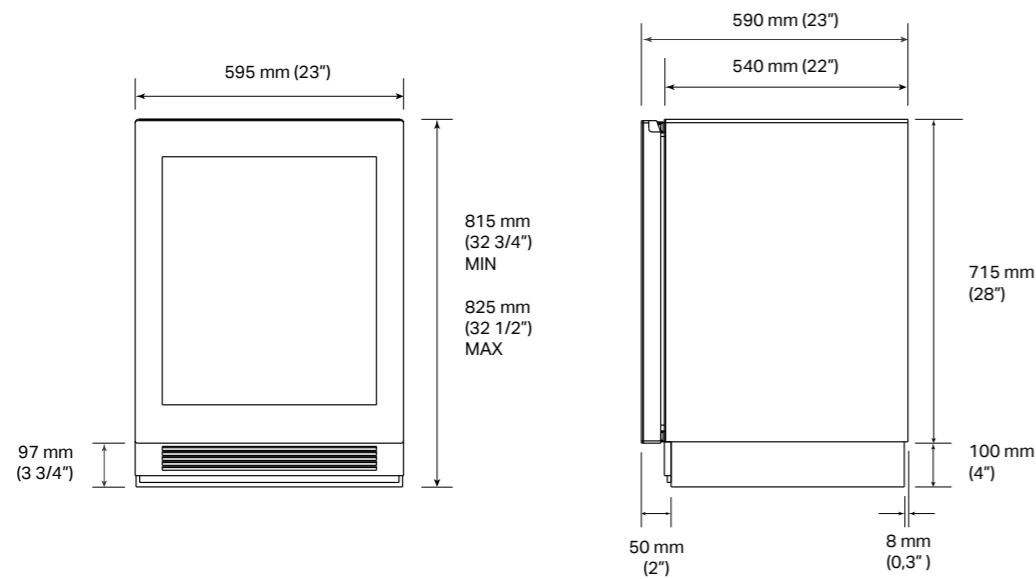

Capaciteit tot 41 flessen

De vier planken zijn gemaakt van natuurlijk beukenhout met roestvrijstalen profielen en kunnen tot 41 flessen opbergen. Deze hoogwaardige materialen zorgen voor een goede bewaring doordat de flessen stabiel blijven, geuren en stoffen die invloed kunnen hebben op de eigenschappen van de wijn worden tegengehouden en de interne temperatuur en vochtigheid op natuurlijke wijze worden gereguleerd.

SKSUW2401G

Wijnkoelkast voor onderbouw

VOORAANZICHT

ZIJAANZICHT

SKSUW2401G	€ 5.939,00*
Model	EAN: 8806091740960
Type deur (niet-omkeerbaar)	Glas
Scharnieren	Platte
Interne afwerking	Roestvrij staal
Energie-etiket	
Energie-efficiëntieklasse	D
Capaciteit (flessen van 750 ml)	41
Maximale geluidssterkte	<37 dbA
Algemene kenmerken	
No-Frost	•
Lineaire compressor	•
Wifi voor de SmartThinQ®-bediening met iOS/Android app	•
Wine Cave Technology™	•
Temperatuurzones	2
Bedrijfstemperatuur	van 5 °C tot 18 °C
Functies die kunnen worden geactiveerd vanaf het bedieningspaneel	Demo, Power On / Off, Light On / Off, Lock, Temp Control, Smart Diagnosis™, Wi-Fi
Vochtigheidsregeling	•
Geschikt voor grote hoogtes	•
Trillingsbestendige motor	•
UV-bescherming:	•
Legplateaus	4
Materiaal van de legplateaus	Natuurlijk beukenhout met roestvrijstalen profielen
Presentatieplateaus	•
True-View®-verlichting	•
Verlichting van de presentatieplateaus	•
Installatie	
Vierpunts verstelbare voorkant met 4 wielen	•
Methode voor bevestiging aan kast	Bovenkant zonder zichtbare schroeven
Vooraan bedienbaar	•
Inclusief antikantelbeugel	•
Omkeerbare deur	NEE
Technische specificaties	
Totale breedte	595 mm (23 1/2")
Totale hoogte	815 mm (32") min. ~ 825 mm (32 1/2") max.
Totale diepte	590 mm (23")
Nettogewicht	67 kg
Verzendgewicht	71 kg
Maximale verpakte productafmetingen	970 x 650 x 650 mm (38"x 25"x 25")