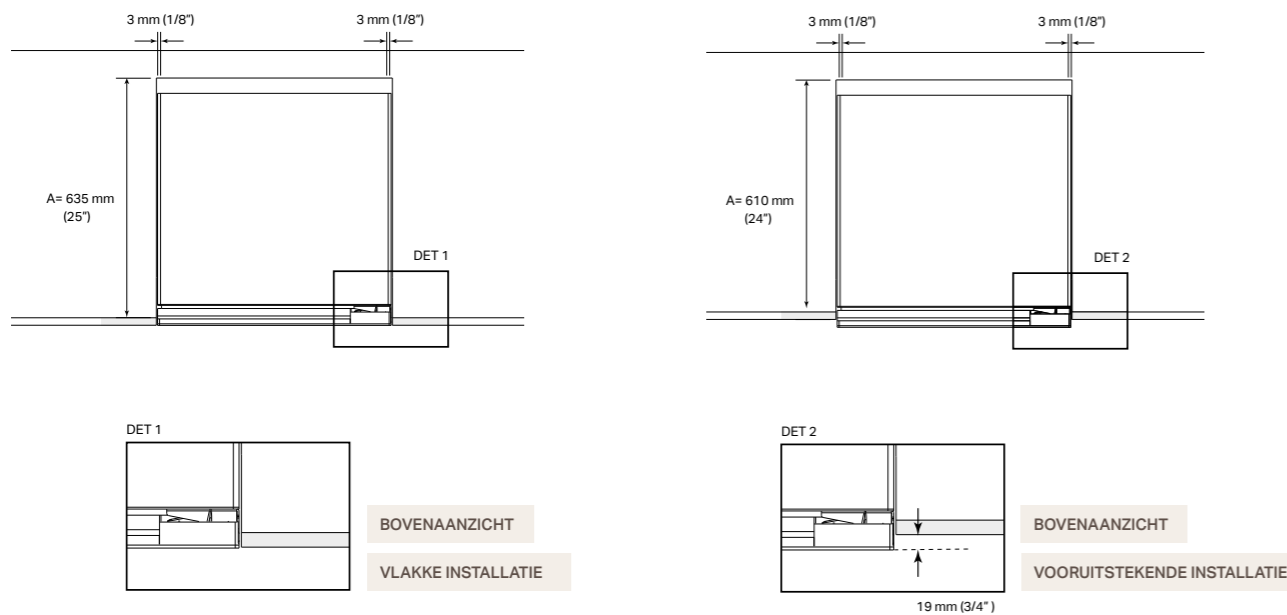

Speling bij deuren met vlakke installatie

Bij het installeren moet er speling zijn tussen aangrenzende muren of meubels.

De deuropening is in de fabriek ingesteld op 115° en kan achteraf worden aangepast naar 90° als 115° speling niet voldoende is.

Opmerkingen bij de installatie

Ruimte om de handgreep op aangrenzende meubels te plaatsen

Bij installatie met een deuropening van 90° bevindt de deur van het product zich op 5 mm afstand van de aangrenzende kast. Bij installatie met een deuropening van 115° kan de eerste 35 mm een vooruitstekende handgreep worden gemonteerd aan de zijkant naast de koelkast, met een maximale hoogte van 25 mm boven de buitenste rand van het paneel.