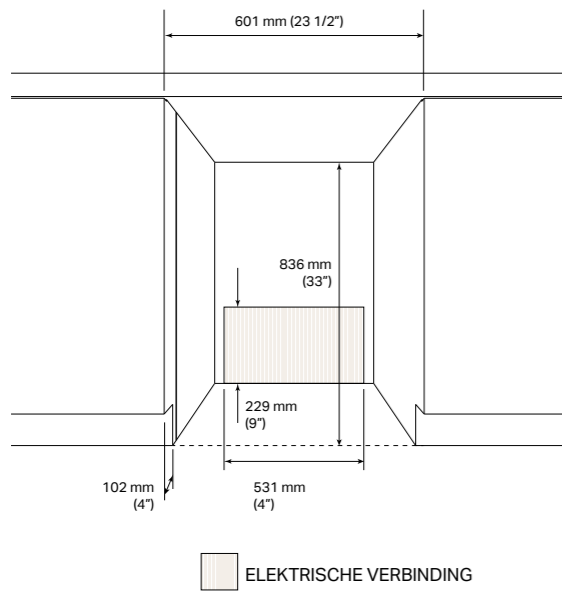

Opmerkingen bij de installatie

Elektrische kenmerken

Er is een stroomvoorziening van 230 V, 50 Hz vereist. We raden aan een stopcontact te voorzien dat in de muur is ingebouwd, correct is geaard en is aangesloten op een individueel circuit.

Zichtbaar gedeelte

Het aangegeven gedeelte (102 mm) is zichtbaar als de deuren van de koelkast worden geopend, zorg voor een afwerking aan beide zijden van dit gedeelte.

OPGELET

Doordat de elektrische aansluiting niet aan de achterkant van de kast waarin het product wordt geïnstalleerd, maar buiten de kast wordt geplaatst, is het mogelijk om het product vlak met de voorkant te installeren in een kast met een verminderde diepte van 605 mm.

OPMERKINGEN

De wijnkoelkast kan ook bovenaan worden geplaatst. Het apparaat kan boven een koelkast voor onderbouw worden geïnstalleerd, de twee apparaten worden gescheiden met een tussenstuk.