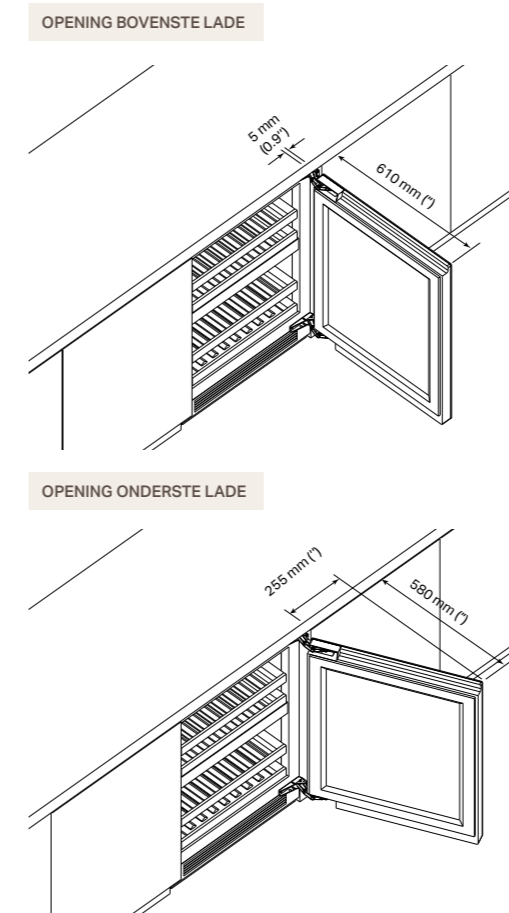

Zichtbaar gedeelte

Het aangegeven gedeelte (102 mm) is zichtbaar als de deuren van de koelkast worden geopend, zorg voor een afwerking aan beide zijden van dit gedeelte.

OPGELET

Doordat de elektrische aansluiting niet aan de achterkant van de kast waarin het product wordt geïnstalleerd, maar buiten de kast wordt geplaatst, is het mogelijk om het product vlak met de voorkant te installeren in een kast met een verminderde diepte van 605 mm.

OPMERKINGEN

De wijnkoelkast kan ook bovenaan worden geplaatst. Het apparaat kan boven een koelkast voor onderbouw worden geïnstalleerd, de twee apparaten worden gescheiden met een tussenstuk.

Speling bij deuren met vlakke installatie

Speling bij deuren met vlakke installatie

Bij het installeren moet er speling zijn tussen aangrenzende muren of meubels.

De deuropening is in de fabriek ingesteld op 115° en kan achteraf worden aangepast naar 90° als 115° speling niet voldoende is.