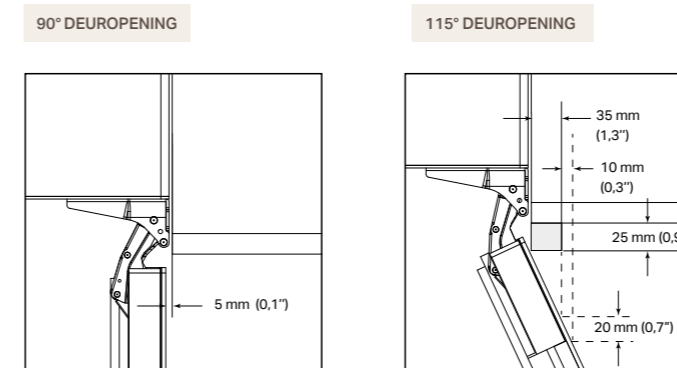

Speling bij deuren met vlakke installatie

Bij het installeren moet er speling zijn tussen aangrenzende muren of meubels.

De deuropening is in de fabriek ingesteld op 115° en kan achteraf worden aangepast naar 90° als 115° speling niet voldoende is.

Opmerkingen bij de installatie

Ruimte om de handgreep op aangrenzende meubels te plaatsen

Bij installatie met een deuropening van 90° bevindt de deur van het product zich op 5 mm afstand van de aangrenzende kast. Bij installatie met een deuropening van 115° kan de eerste 35 mm een vooruitstekende handgreep worden gemonteerd aan de zijkant naast de koelkast, met een maximale hoogte van 25 mm boven de buitenste rand van het paneel.