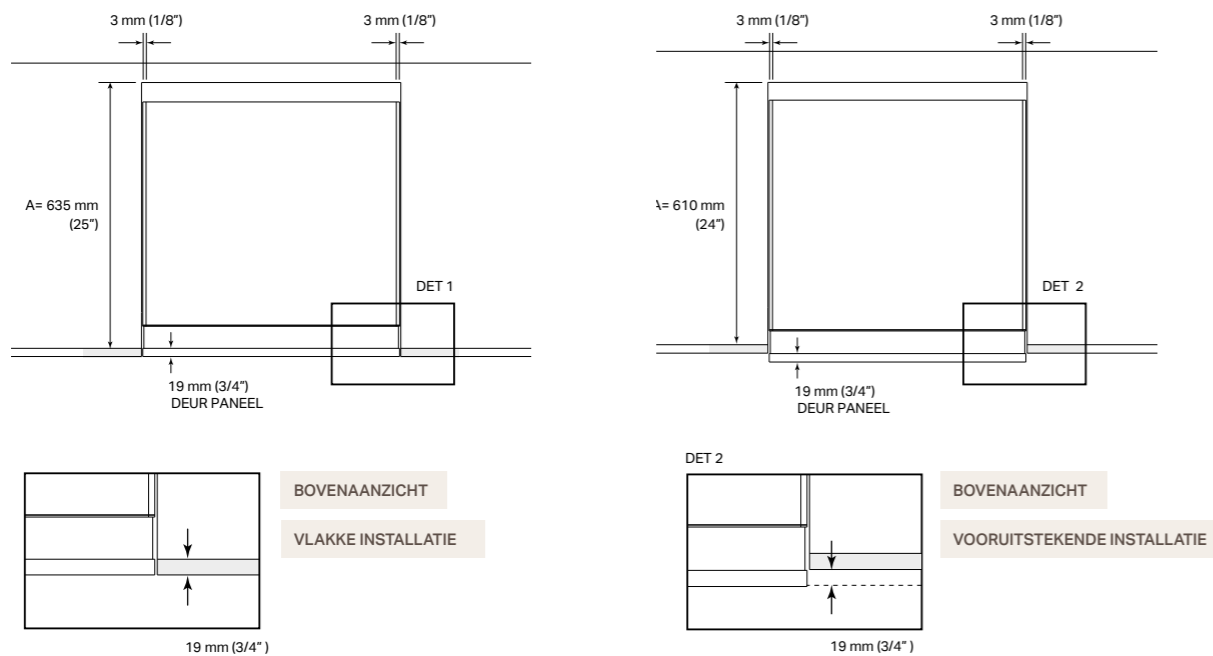

Zichtbaar gedeelte

Het aangegeven gedeelte (102 mm) is zichtbaar als de deuren van de koelkast worden geopend, zorg voor een afwerking aan beide zijden van dit gedeelte.

OPGELET

Doordat de elektrische aansluiting niet aan de achterkant van de kast waarin het product wordt geïnstalleerd, maar buiten de kast wordt geplaatst, is het mogelijk om het product vlak met de voorkant te installeren in een kast met een verminderde diepte van 605 mm.

SKSUD2402P

Panelen op maat

Paneelopties

SKSUK240DS: Kit met roestvrijstalen paneel

Het apparaat kan worden afgewerkt met de optionele roestvrijstalen deurkit van Signature Kitchen Suite. De kit bevat een paneel voor de bovenste lade en een paneel met een andere hoogte voor de onderste.

Bovenste ladepaneel - 595 mm x 346,5 mm
Onderste ladepaneel - 595 mm x 330,5 mm

Vlakke of vooruitstekende installatie

Speling bij deuren met vlakke installatie

Speling bij deuren met vlakke installatie

Bij het installeren moet er speling zijn voor het meubilair vooraan. De onderstaande waarden zijn van de bewegende geleider gelijk met de buitenkant van de deur, inclusief het esthetische paneel, met de lades volledig verwijderd: