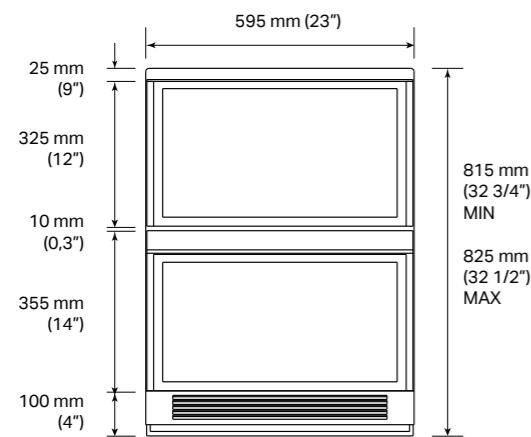

HANDIGE TIP

BEDIENINGSPANEEL

Van hieruit kunnen alle instellingen worden gewijzigd en kan de temperatuur van elke lade apart worden geregeld. Het scherm bevindt zich bij de bovenste handgreep van de lade voor gemakkelijke toegankelijkheid en maximaal gebruiksgemak. Het scherm heeft ook een vergrendelknop om te voorkomen dat de instellingen worden gewijzigd wanneer de handgreep wordt gebruikt.

SKSUD2402P

Converteerbare koelkast voor onderbouw

VOORAANZICHT

ZIJAANZICHT

BOVENAANZICHT

SKSUD2402P	€ 5.099,00*
Model	EAN: 8806091740946
Type deur	Paneel
Interne afwerking	Roestvrij staal
Energie label	
Energie-efficiëntieklasse	F
Totale nettovermogen	89 l
Netto koelvermogen	43
Netto vriesvermogen	46
Maximale geluidssterkte	<37 dbA
Algemene kenmerken	
Kwalificatie ENERGY STAR®	•
No-Frost	•
Lineaire compressor	•
Wifi voor de SmartThinQ®-bediening met iOS/Android app	•
Automatische ontdooiing	•
Modus	Diepvries (-23 °C tot -15 °C), vlees (-3 °C), vis (-1 °C), bar (1 °C), koelkast (2 °C tot 7 °C), voorraadkast (10 °C)
Snelle bevroering	•
True-View®-verlichting	•
Digitale bediening met wit led-scherm	•
Bedrijfstemperatuur	Bovenste lade: van -3 °C tot 10 °C Onderste lade: van -23 °C tot 10 °C
Installatie	
Omkeerbare deur	•
Vierpunts verstelbare voorkant met 4 wielen	•
Methode voor bevestiging aan kast	Bovenkant zonder zichtbare schroeven
Vooraan bedienbaar	•
Inclusief antikantelbeugel	•
Technische specificaties	
Totale breedte	595 mm (23")
Totale hoogte	815 mm (32 1/2") min. ~ 825 mm (32 1/2") max.
Totale diepte	571 mm (22 1/2")
Nettogewicht	65 kg
Verzendgewicht	69 kg
Maximale verpakte productafmetingen	970 x 650 x 650 mm (38" x 25" x 25")
Accessoires	
Kit stalen deur	SKSUK240DS € 715,00*