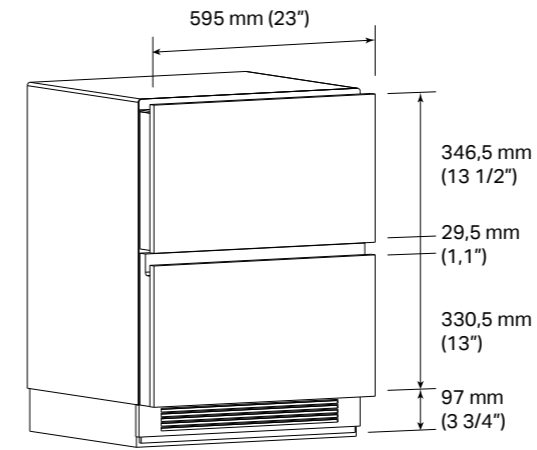

SKSUD2402P

Panelen op maat

Paneelopties

SKSUK240DS: Kit met roestvrijstalen paneel

Het apparaat kan worden afgewerkt met de optionele roestvrijstalen deurkit van Signature Kitchen Suite. De kit bevat een paneel voor de bovenste lade en een paneel met een andere hoogte voor de onderste.

Panelen op maat

Het apparaat wordt standaard afgewerkt met op maat gemaakte panelen die passen bij de look van je keukenmeubilair. De afmetingen van de op maat gemaakte panelen vind je in het onderstaande schema en in de onderstaande aanwijzingen:

Bovenste ladepaneel - 595 mm x 346,5 mm
Onderste ladepaneel - 595 mm x 330,5 mm