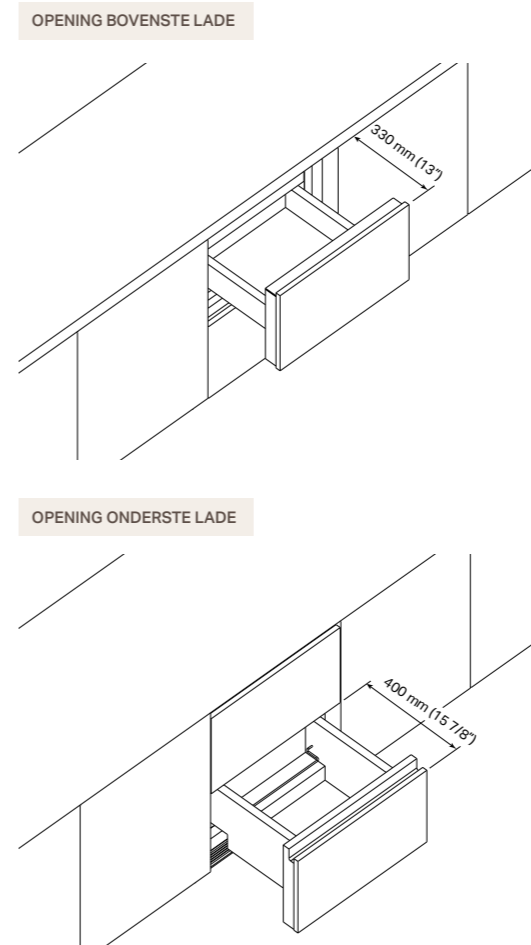

Zichtbaar gedeelte

Het aangegeven gedeelte (102 mm) is zichtbaar als de deuren van de koelkast worden geopend, zorg voor een afwerking aan beide zijden van dit gedeelte.

OPGELET

Doordat de elektrische aansluiting niet aan de achterkant van de kast waarin het product wordt geïnstalleerd, maar buiten de kast wordt geplaatst, is het mogelijk om het product vlak met de voorkant te installeren in een kast met een verminderde diepte van 605 mm.

Panelen op maat

Het apparaat wordt standaard afgewerkt met op maat gemaakte panelen die passen bij de look van je keukenmeubilair. De afmetingen van de op maat gemaakte panelen vind je in het onderstaande schema en in de onderstaande aanwijzingen:

Bovenste ladepaneel - 595 mm x 346,5 mm
Onderste ladepaneel - 595 mm x 330,5 mm

Vlakke of vooruitstekende installatie

Speling bij deuren met vlakke installatie

Speling bij deuren met vlakke installatie

Bij het installeren moet er speling zijn voor het meubilair vooraan. De onderstaande waarden zijn van de bewegende geleider gelijk met de buitenkant van de deur, inclusief het esthetische paneel, met de lades volledig verwijderd: