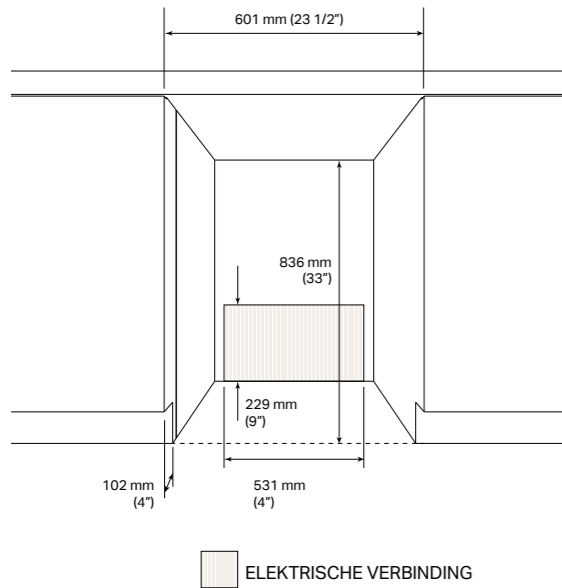

SKSUD2402P

Opmerkingen bij de installatie

Elektrische kenmerken

Er is een stroomvoorziening van 230 V, 50 Hz vereist. We raden aan een stopcontact te voorzien dat in de muur is ingebouwd, correct is geaard en is aangesloten op een individueel circuit.

Zichtbaar gedeelte

Het aangegeven gedeelte (102 mm) is zichtbaar als de deuren van de koelkast worden geopend, zorg voor een afwerking aan beide zijden van dit gedeelte.

OPGELET

Doordat de elektrische aansluiting niet aan de achterkant van de kast waarin het product wordt geïnstalleerd, maar buiten de kast wordt geplaatst, is het mogelijk om het product vlak met de voorkant te installeren in een kast met een verminderde diepte van 605 mm.