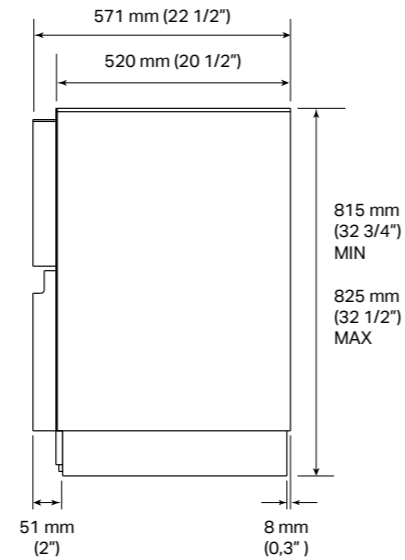

SKSUD2402P

Converteerbare koelkast voor onderbouw

VOORAANZICHT

ZIJAANZICHT

BOVENAANZICHT

SKSUD2402P	€ 5.099,00*
Model	EAN: 8806091740946
Type deur	Paneel
Interne afwerking	Roestvrij staal
Energie label	
Energie-efficiëntieklasse	F
Totale nettovermogen	89 l
Netto koelvermogen	43
Netto vriesvermogen	46
Maximale geluidssterkte	<37 dbA
Algemene kenmerken	
Kwalificatie ENERGY STAR®	•
No-Frost	•
Lineaire compressor	•
Wifi voor de SmartThinQ®-bediening met iOS/Android app	•
Automatische ontdooiing	•
Modus	Diepvries (-23 °C tot -15 °C), vlees (-3 °C), vis (-1 °C), bar (1 °C), koelkast (2 °C tot 7 °C), voorraadkast (10 °C)
Snelle bevroering	•
True-View®-verlichting	•
Digitale bediening met wit led-scherm	•
Bedrijfstemperatuur	Bovenste lade: van -3 °C tot 10 °C Onderste lade: van -23 °C tot 10 °C
Installatie	
Omkeerbare deur	•
Vierpunts verstelbare voorkant met 4 wielen	•
Methode voor bevestiging aan kast	Bovenkant zonder zichtbare schroeven
Vooraan bedienbaar	•
Inclusief antikantelbeugel	•
Technische specificaties	
Totale breedte	595 mm (23")
Totale hoogte	815 mm (32 1/2") min. ~ 825 mm (32 1/2") max.
Totale diepte	571 mm (22 1/2")
Nettogewicht	65 kg
Verzendgewicht	69 kg
Maximale verpakte productafmetingen	970 x 650 x 650 mm (38" x 25" x 25")
Accessoires	
Kit stalen deur	SKSUK240DS € 715,00*

Zichtbaar gedeelte

Het aangegeven gedeelte (102 mm) is zichtbaar als de deuren van de koelkast worden geopend, zorg voor een afwerking aan beide zijden van dit gedeelte.

OPGELET

Doordat de elektrische aansluiting niet aan de achterkant van de kast waarin het product wordt geïnstalleerd, maar buiten de kast wordt geplaatst, is het mogelijk om het product vlak met de voorkant te installeren in een kast met een verminderde diepte van 605 mm.