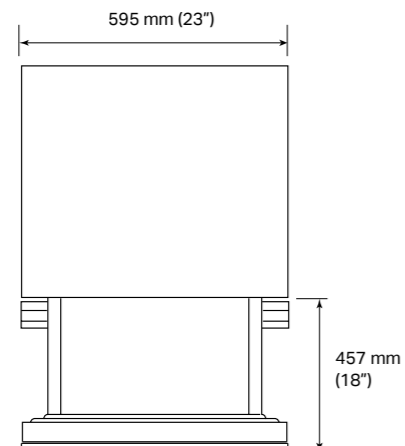

SKSUD2402P

Converteerbare koelkast voor onderbouw

VOORAANZICHT

ZIJAANZICHT

BOVENAANZICHT

SKSUD2402P	€ 5.099,00*
Model	EAN: 8806091740946
Type deur	Paneel
Interne afwerking	Roestvrij staal
Energie label	
Energie-efficiëntieklasse	F
Totale nettovermogen	89 l
Netto koelvermogen	43
Netto vriesvermogen	46
Maximale geluidssterkte	<37 dbA
Algemene kenmerken	
Kwalificatie ENERGY STAR®	•
No-Frost	•
Lineaire compressor	•
Wifi voor de SmartThinQ®-bediening met iOS/Android app	•
Automatische ontdooiing	•
Modus	Diepvries (-23 °C tot -15 °C), vlees (-3 °C), vis (-1 °C), bar (1 °C), koelkast (2 °C tot 7 °C), voorraadkast (10 °C)
Snelle bevroering	•
True-View®-verlichting	•
Digitale bediening met wit led-scherm	•
Bedrijfstemperatuur	Bovenste lade: van -3 °C tot 10 °C Onderste lade: van -23 °C tot 10 °C
Installatie	
Omkeerbare deur	•
Vierpunts verstelbare voorkant met 4 wielen	•
Methode voor bevestiging aan kast	Bovenkant zonder zichtbare schroeven
Vooraan bedienbaar	•
Inclusief antikantelbeugel	•
Technische specificaties	
Totale breedte	595 mm (23")
Totale hoogte	815 mm (32 1/2") min. ~ 825 mm (32 1/2") max.
Totale diepte	571 mm (22 1/2")
Nettogewicht	65 kg
Verzendgewicht	69 kg
Maximale verpakte productafmetingen	970 x 650 x 650 mm (38" x 25" x 25")
Accessoires	
Kit stalen deur	SKSUK240DS € 715,00*

Zichtbaar gedeelte

Het aangegeven gedeelte (102 mm) is zichtbaar als de deuren van de koelkast worden geopend, zorg voor een afwerking aan beide zijden van dit gedeelte.

OPGELET

Doordat de elektrische aansluiting niet aan de achterkant van de kast waarin het product wordt geïnstalleerd, maar buiten de kast wordt geplaatst, is het mogelijk om het product vlak met de voorkant te installeren in een kast met een verminderde diepte van 605 mm.