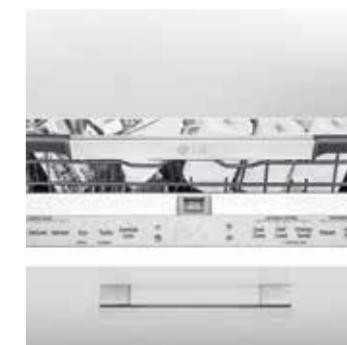

Roterende armen QuadWash™

De vier roterende sproeiarmen creëren draaikolken van water die met slingerende bewegingen in meerdere richtingen de afwas op elk punt bereiken en zorgen voor een buitengewone reiniging. Aan het einde van de wasbeurt gaat de deur automatisch open om te kunnen drogen.

Flexibel en personaliseerbaar

De buitenpanelen van de vaatwasser kunnen worden aangepast aan de keukenafwerking, maar ook de binnenkant kan worden aangepast aan verschillende ladingseisen. De vaatwasser heeft drie korven: een bovenste voor bestek en twee middelste voor servies, verstelbaar op drie hoogteniveaus. Met de Dual Zone-functie kunnen twee verschillende wasprogramma's (krachtig en delicaat) in de twee korven tegelijk worden geactiveerd in dezelfde cyclus.