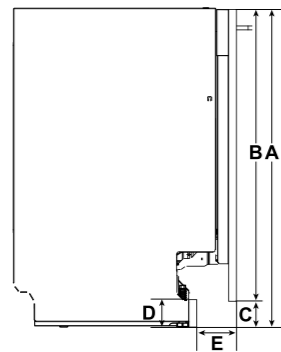

Flexibel en personaliseerbaar

De buitenpanelen van de vaatwasser kunnen worden aangepast aan de keukenafwerking, maar ook de binnenkant kan worden aangepast aan verschillende ladingseisen. De vaatwasser heeft drie korven: een bovenste voor bestek en twee middelste voor servies, verstelbaar op drie hoogteniveaus. Met de Dual Zone-functie kunnen twee verschillende wasprogramma's (krachtig en delicaat) in de twee korven tegelijk worden geactiveerd in dezelfde cyclus.

SKSDW2402P

Vaatwasser met sleepdeur

Installatie

· D = C - 15mm
· E = 95 - 100mm

Maximale dimensie B

C(mm)	90	100	110	120	130	140	150	160
811	720	710	700	690	680	670	660	650
821	X	720	710	700	690	680	670	660
831	X	X	720	710	700	690	680	670
841	X	X	X	720	710	700	690	680
851	X	X	X	X	720	710	700	690
861	X	X	X	X	X	720	710	700