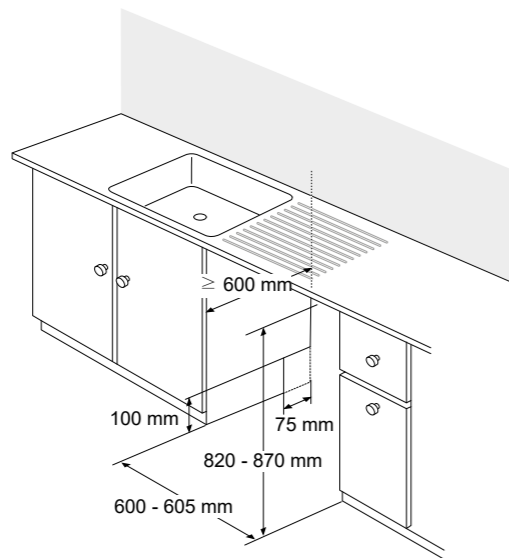

Flexibel en personaliseerbaar

De buitenpanelen van de vaatwasser kunnen worden aangepast aan de keukenafwerking, maar ook de binnenkant kan worden aangepast aan verschillende ladingseisen. De vaatwasser heeft drie korven: een bovenste voor bestek en twee middelste voor servies, verstelbaar op drie hoogteniveaus. Met de Dual Zone-functie kunnen twee verschillende wasprogramma's (krachtig en delicaat) in de twee korven tegelijk worden geactiveerd in dezelfde cyclus.

SKSDW2402P

Vaatwasser met sleepdeur

Installatie

· D = C - 15mm
· E = 95 - 100mm

Maximale dimensie B

C(mm)	90	100	110	120	130	140	150	160
811	720	710	700	690	680	670	660	650
821	X	720	710	700	690	680	670	660
831	X	X	720	710	700	690	680	670
841	X	X	X	720	710	700	690	680
851	X	X	X	X	720	710	700	690
861	X	X	X	X	X	720	710	700