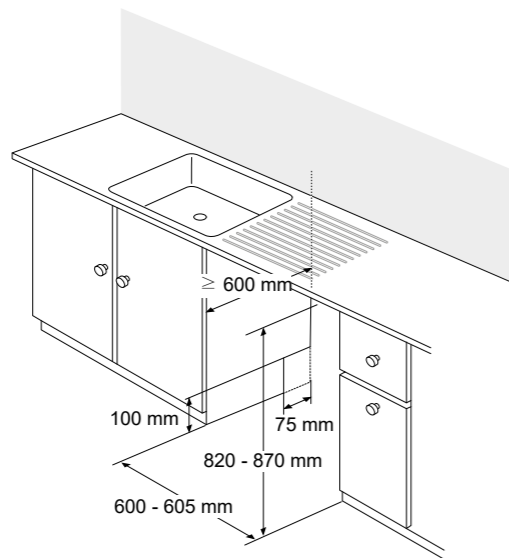

Flexible et personnalisable

Avec l'extérieur habillable en fonction de la finition de la cuisine, l'intérieur du lave-vaisselle peut également être personnalisé pour s'adapter aux différentes exigences en matière de charge. Il comporte trois paniers : un supérieur pour les couverts et deux centraux pour la vaisselle, réglables sur trois niveaux de hauteur. La fonction Dual Zone permet d'activer, au cours du même cycle, deux puissances de lavage différentes (énergique et délicat) dans les deux paniers.

<Dimension maximale de « B »>

C(mm)	90	100	110	120	130	140	150	160
A(mm)								
811	720	710	700	690	680	670	660	650
821	X	720	710	700	690	680	670	660
831	X	X	720	710	700	690	680	670
841	X	X	X	720	710	700	690	680
851	X	X	X	X	720	710	700	690
861	X	X	X	X	X	720	710	700