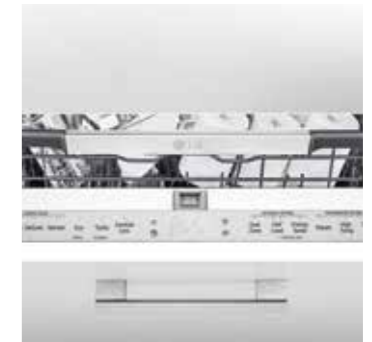

De véritables avantages

Technologie PowerSteam

La vapeur peut être activée dans les 10 programmes de lavage, soit automatiquement, soit par réglage manuel. Combinée à l'eau dans les différentes étapes, elle garantit une propreté impeccable et une brillance maximale du lavage de la vaisselle, tout en préservant l'hygiène de la machine.

Bras rotatifs QuadWash™

Les quatre bras d'aspersion rotatifs créent des tourbillons d'eau qui, grâce à des mouvements oscillants multidirectionnels, atteignent la vaisselle en tout point, garantissant ainsi une propreté inégalée. À la fin du lavage, la porte s'ouvre automatiquement pour parfaire la phase de séchage.

Flexible et personnalisable

Avec l'extérieur habillable en fonction de la finition de la cuisine, l'intérieur du lave-vaisselle peut également être personnalisé pour s'adapter aux différentes exigences en matière de charge. Il comporte trois paniers : un supérieur pour les couverts et deux centraux pour la vaisselle, réglables sur trois niveaux de hauteur. La fonction Dual Zone permet d'activer, au cours du même cycle, deux puissances de lavage différentes (énergique et délicat) dans les deux paniers.