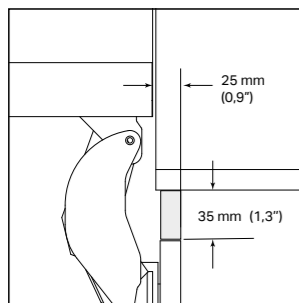

90° DEUOPENING