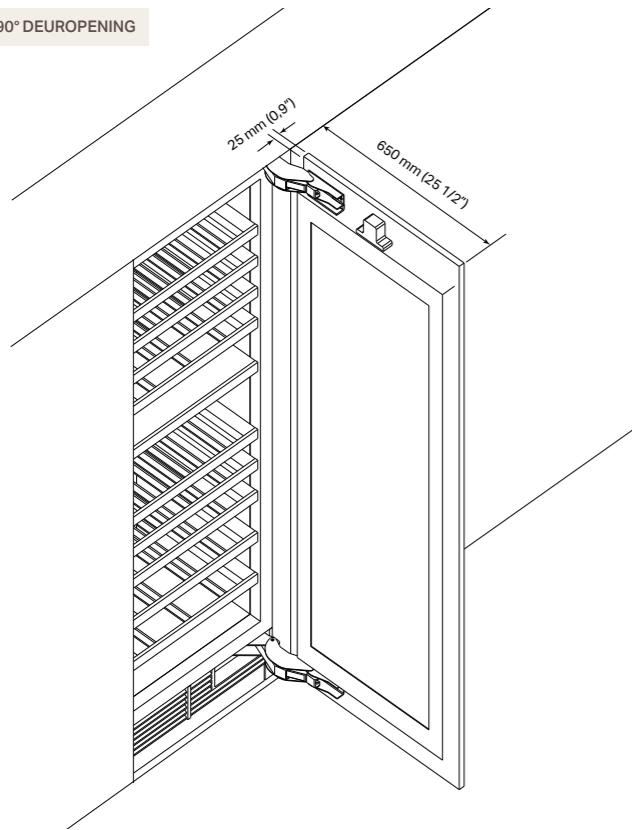

Opmerkingen bij de installatie

90° DEUOPENING