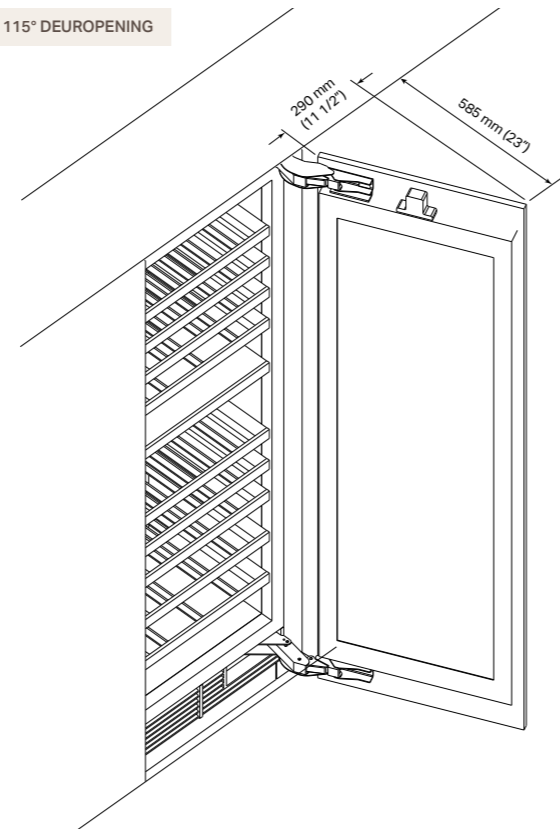

## Speling bij deuren met vlakke installatie

Bij het installeren moet er speling zijn tussen aangrenzende muren of meubels. De deuropening is in de fabriek ingesteld op 115° en kan achteraf worden aangepast naar 90° als 115° speling niet voldoende is.