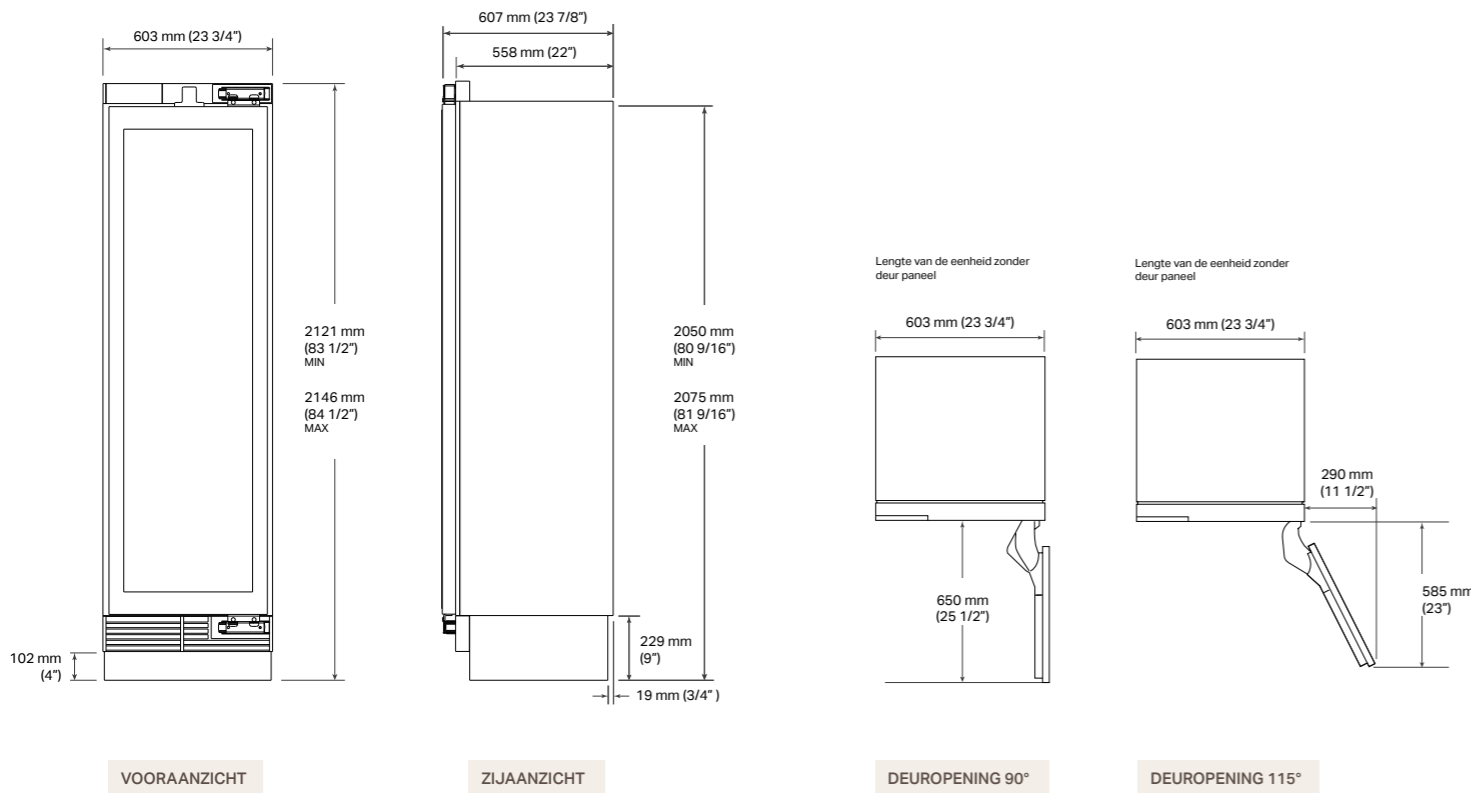

SKSCW242RP

Grote ingebouwde wijn koelkast 24"

SKSCW242RP	€ 9.819,00*
Model	EAN: 8806091454997
Type deur	Paneel
Scharnieren	Platte
Interne afwerking	Roestvrij staal
Energie-etiket	
Energie-efficiëntieklasse	G
Capaciteit (flessen van 750 ml)	113
Maximale geluidssterkte	<37 dbA
Totaal energieverbruik per jaar (kWh)	189
Klimaatklasse	SN-T
Algemene kenmerken	
No-Frost	•
Lineaire compressor	•
Wifi voor de SmartThinQ®-bediening met iOS/Android app	•
InstaView™-venster (twee keer tikken om binnenin te zien)	•
Wine Cave Technology™	•
Temperatuurzones	3
Bedrijfstemperatuur	van 5 °C tot 18 °C
Functies die kunnen worden geactiveerd vanaf het bedieningspaneel	Vochtigheid, Verlichting, Demo, Power On / Off, Temp Control, Smart Diagnosis™, Wi-Fi
Vochtigheidsregeling	•
Geschikt voor grote hoogtes	•
Trillingsbestendige motor	•
UV-bescherming:	•
Legplateaus	10
Materiaal van de legplateaus	Natuurlijk beukenhout met roestvrijstalen profielen
Presentatieplateaus	2
True-View®-verlichting	•
Verlichting van de presentatieplateaus	•
Installatie	
Omkeerbare deur	•
Vierpunts verstelbare voorkant met 6 wielen	•
Methode voor bevestiging aan kast	Bovenkant zonder zichtbare schroeven
Vooraan bedienbaar	•
Inclusief antikantelbeugel	•
Technische specificaties	
Vereiste stroomvoorziening	230 V, 50 Hz
Lengte stroomkabel	2197 mm (86,4")
Type stekker	A 3
Totale breedte	603 mm (23 3/4")
Totale hoogte	2121 mm (83 1/2") min. ~ 2146 mm (84 1/2") max.
Totale diepte	607 mm (23 7/8")
Nettogewicht	162 kg
Verzendgewicht	182 kg
Maximale verpakte productafmetingen	2290 x 663 x 678 mm (90"x 25"x 26")
Accessoires	
Kit met roestvrijstalen paneel/handgreep/sokkel	SKSWK245RS € 775,00* (RECHTERSCHARNIER, LINKERHANDGREEP) SKSWK245LS € 775,00* (LINKERSCHARNIER, RECHTERHANDGREEP)
Kit voor zijwandbekleding bij een vooruitstekende installatie	SKSFK800CS € 158,00*
Verbindingskit voor dubbele installatie	SKSFJ800P € 158,00*
Medium handgreep van geborsteld aluminium - 805 mm	SKSHK310HS € 158,00*
Handgreep van geborsteld aluminium Lang - 1218 mm	SKSHK480HS € 209,00*