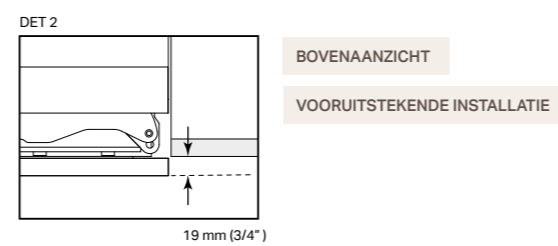

Vlakke of vooruitstekende installatie