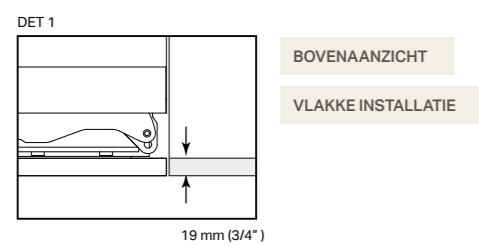

Vlakke of vooruitstekende installatie