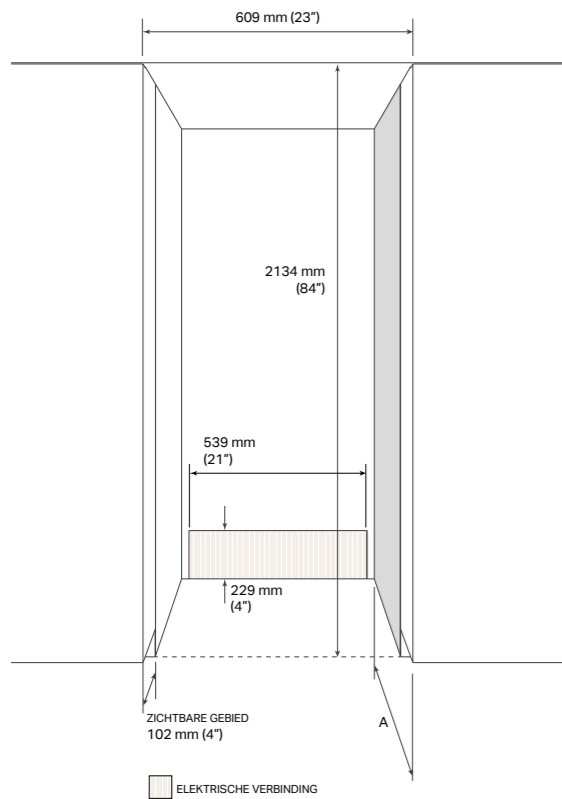

SKSCW242RP

Opmerkingen bij de installatie

Elektrische kenmerken

Er is een stroomvoorziening van 230 V, 50 Hz vereist. We raden aan een stopcontact te voorzien dat in de muur is ingebouwd, correct is geaard en is aangesloten op een individueel circuit.

Zichtbaar gedeelte

Het aangegeven gedeelte (102 mm) is zichtbaar als de deuren van de koelkast worden geopend, zorg voor een afwerking aan beide zijden van dit gedeelte.

SKSCW242RP

Panelen op maat

Paneelopties

SKSWK245RS: Kit met roestvrijstalen rechter paneelscharnier
SKSWK245LS: Kit met roestvrijstalen rechter paneelscharnier

Het apparaat kan worden afgewerkt met de optionele roestvrijstalen deurkit van Signature Kitchen Suite. De kit bevat een deurpaneel, een sokkel en een lange handgreep.

Panelen op maat

Het apparaat wordt standaard afgewerkt met op maat gemaakte panelen die passen bij de look van je keukenmeubilair. De afmetingen van de op maat gemaakte panelen vind je in het onderstaande schema en in de onderstaande aanwijzingen:

Deurpaneel: 2029 mm x 603 mm

Maximaal toegestaan paneelgewicht: 10 kg

In het midden van de deur zit een venster zodat je naar binnen kunt kijken. Kies voor een deurpaneel met een centraal gedeelte dat uitsteekt ten opzichte van de randen, zoals hieronder vermeld:

Boven 779,5 mm

Onder 238 mm

Zijdelings 80,5 mm

Sokkel: 702 mm x 603 mm

Je kunt de handgrepen van de Signature Kitchen Suite van geborsteld aluminium, in medium of lange versie, enkel los kopen als accessoire.

SKSHK310HS: Medium handgrepen voor panelen op maat

805 mm (31 11/16") Medium handgreep - Geborsteld aluminium

SKSHK480HS: Lange handgrepen voor panelen op maat

1219 mm (48") Lange handgreep - Geborsteld aluminium