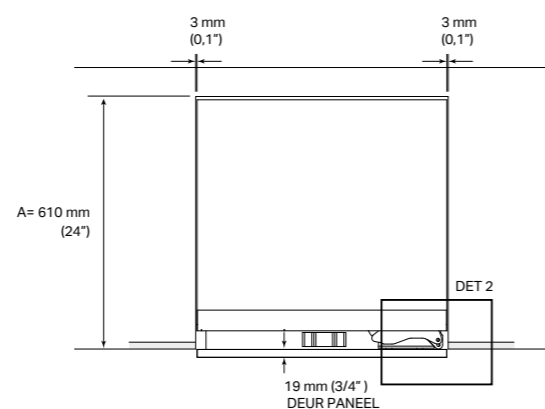

Vlakke of vooruitstekende installatie