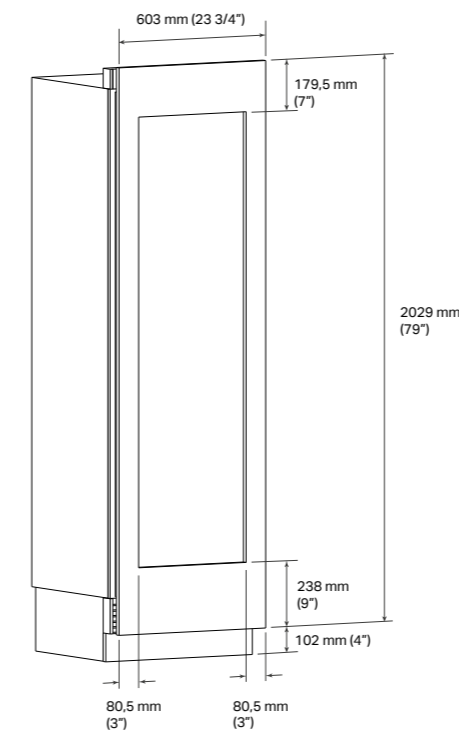

### Panelen op maat

Deurpaneel: 2029 mm x 603 mm

Maximaal toegestaan paneelgewicht: 10 kg

In het midden van de deur zit een venster zodat je naar binnen kunt kijken. Kies voor een deurpaneel met een centraal gedeelte dat uitsteekt ten opzichte van de randen, zoals hieronder vermeld:

Boven 779,5 mm

Onder 238 mm

Zijdelings 80,5 mm

Sokkel: 702 mm x 603 mm

Je kunt de handgrepen van de Signature Kitchen Suite van geborsteld aluminium, in medium of lange versie, enkel los kopen als accessoire.

**SKSHK310HS: Medium handgrepen voor panelen op maat**

805 mm (31 11/16") Medium handgreep - Geborsteld aluminium

**SKSHK480HS: Lange handgrepen voor panelen op maat**

1219 mm (48") Lange handgreep - Geborsteld aluminium