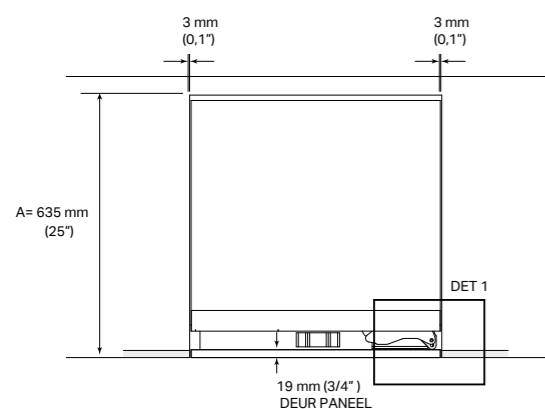

Vlakke of vooruitstekende installatie