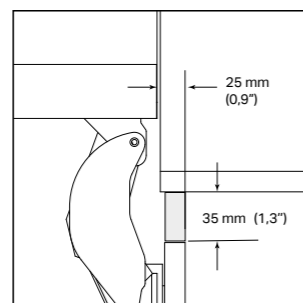

115° DEUOPENING

Ruimte om de handgreep op aangrenzende meubels te plaatsen

Bij een installatie met een deuropening van 90° voor de mogelijke plaatsing van een vooruitstekende handgreep aan de kant naast de 18" hoge diepvriezer, kan voor de eerste 25 mm een handgreep worden gebruikt met een maximale hoogte van 35 mm boven de buitenste rand van het paneel.

Bij een installatie met een deuropening van 115° voor de mogelijke plaatsing van een vooruitstekende handgreep aan de kant naast de 18" hoge diepvriezer, kan voor de eerste 35 mm een handgreep worden gebruikt met een maximale hoogte van 30 mm boven de buitenste rand van het paneel.

Voor elke extra 10 mm afstand tot de bewegende geleider, kan een handgreep worden aangebracht met 20 mm extra lengte.

Met het apparaat kan de kant van het scharnier en dus de kant van de deuropening worden omgedraaid. Ook bij draaideuren blijven de spelingen hetzelfde als eerder aangegeven.