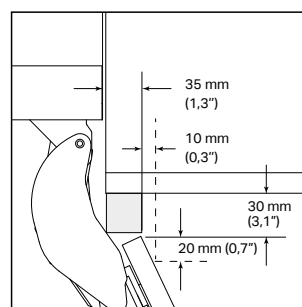

SKSHK310HS: Medium handgrepen voor panelen op maat

805 mm (31 11/16") Medium handgreep - Geborsteld aluminium

SKSHK480HS: Lange handgrepen voor panelen op maat

1219 mm (48") Lange handgreep - Geborsteld aluminium

OPGELET

In de afmetingen van de spelings in de schema's is de diepte van de handgrepen NIET meegerekend, die moet bij deze afmetingen worden bijgeteld in het geval van een op maat gemaakte vooruitstekende

handgreep. Bij gebruik van de Signature Kitchen Suite kit met geborsteld aluminium handgrepen veranderen de spelings aan de zijkant zoals aangegeven:

Deur van 90°

Zijdelingse speling van 25 mm tot 95 mm.

Deur van 115°

Zijdelingse speling van 355 mm tot 425 mm.

90° DEUROPENING

115° DEUROPENING

Ruimte om de handgreep op aangrenzende meubels te plaatsen

Bij een installatie met een deuropening van 90° voor de mogelijke plaatsing van een vooruitstekende handgreep aan de kant naast de koelkast, kan voor de eerste 25 mm een handgreep worden gebruikt met een maximale hoogte van 35 mm boven de buitenste rand van het paneel. Bij een installatie met een deuropening van 115° voor de mogelijke plaatsing van een vooruitstekende handgreep aan de kant naast de koelkast, kan voor de eerste 35 mm een handgreep worden gebruikt met een maximale hoogte van 30 mm boven de buitenste rand van het paneel.