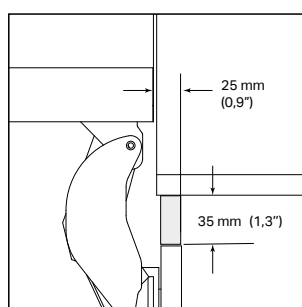

OPGELET

In de afmetingen van de spelings in de schema's is de diepte van de handgrepen NIET meegerekend, die moet bij deze afmetingen worden bijgeteld in het geval van een op maat gemaakte vooruitstekende

handgreep. Bij gebruik van de Signature Kitchen Suite kit met geborsteld aluminium handgrepen veranderen de spelings aan de zijkant zoals aangegeven:

Deur van 90°

Zijdelingse speling van 25 mm tot 95 mm.

Deur van 115°

Zijdelingse speling van 355 mm tot 425 mm.

90° DEUROPENING

115° DEUROPENING

Ruimte om de handgreep op aangrenzende meubels te plaatsen

Bij een installatie met een deuropening van 90° voor de mogelijke plaatsing van een vooruitstekende handgreep aan de kant naast de koelkast, kan voor de eerste 25 mm een handgreep worden gebruikt met een maximale hoogte van 35 mm boven de buitenste rand van het paneel. Bij een installatie met een deuropening van 115° voor de mogelijke plaatsing van een vooruitstekende handgreep aan de kant naast de koelkast, kan voor de eerste 35 mm een handgreep worden gebruikt met een maximale hoogte van 30 mm boven de buitenste rand van het paneel.