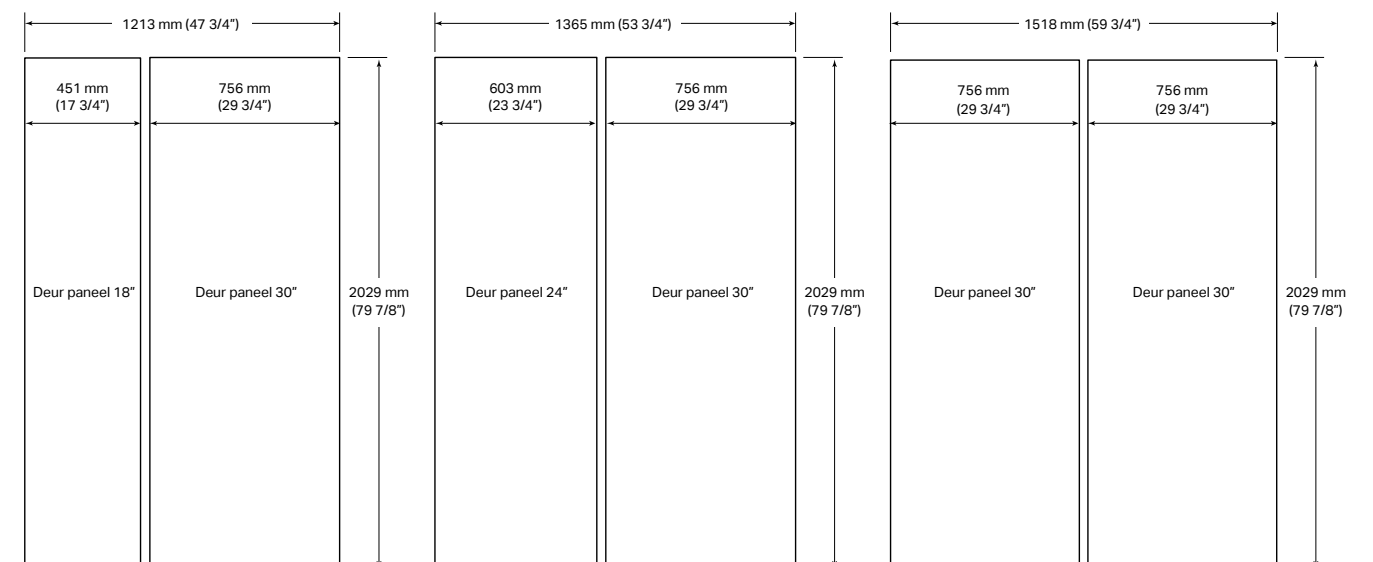

Deurpaneel: 2029 mm x 756 mm

Maximaal toegestaan paneelgewicht: 29 kg

Sokkel: 102 mm x 756 mm

Je kunt de handgrepen van de Signature Kitchen Suite van geborsteld aluminium, in medium of lange versie, enkel los kopen als accessoire.

SKSHK310HS: Medium handgrepen voor panelen op maat

805 mm (31 11/16") Medium handgreep - Geborsteld aluminium

SKSHK480HS: Lange handgrepen voor panelen op maat

1219 mm (48") Lange handgreep - Geborsteld aluminium

Vlakte of vooruitstekende installatie

Afmetingen van de panelen op maat

Opmerkingen bij de installatie

90° DEUROPENING

115° DEUROPENING

Speling bij deuren met vlakke installatie

Bij het installeren moet er speling zijn tussen aangrenzende muren of meubels. De deuropening is in de fabriek ingesteld op 115° en kan achteraf worden aangepast naar 90° als 115° speling niet voldoende is.