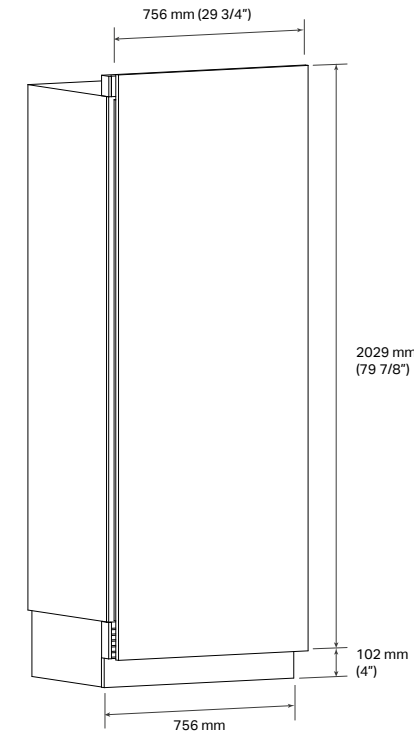

De kit is draaibaar en kan worden gebruikt voor zowel deuren die aan de linker- als aan de rechterkant worden geopend.

Panelen op maat

Het apparaat wordt standaard afgewerkt met op maat gemaakte panelen die passen bij de look van je keukenmeubilair. De afmetingen van de op maat gemaakte panelen vind je in het onderstaande schema en in de onderstaande aanwijzingen:

Deurpaneel: 2029 mm x 756 mm

Maximaal toegestaan paneelgewicht: 29 kg

Sokkel: 102 mm x 756 mm

Je kunt de handgrepen van de Signature Kitchen Suite van geborsteld aluminium, in medium of lange versie, enkel los kopen als accessoire.

SKSHK310HS: Medium handgrepen voor panelen op maat

805 mm (31 11/16") Medium handgreep - Geborsteld aluminium

SKSHK480HS: Lange handgrepen voor panelen op maat

1219 mm (48") Lange handgreep - Geborsteld aluminium

Vlakte of vooruitstekende installatie

Afmetingen van de panelen op maat

Opmerkingen bij de installatie

90° DEUROPENING

115° DEUROPENING

Speling bij deuren met vlakke installatie

Bij het installeren moet er speling zijn tussen aangrenzende muren of meubels. De deuropening is in de fabriek ingesteld op 115° en kan achteraf worden aangepast naar 90° als 115° speling niet voldoende is.