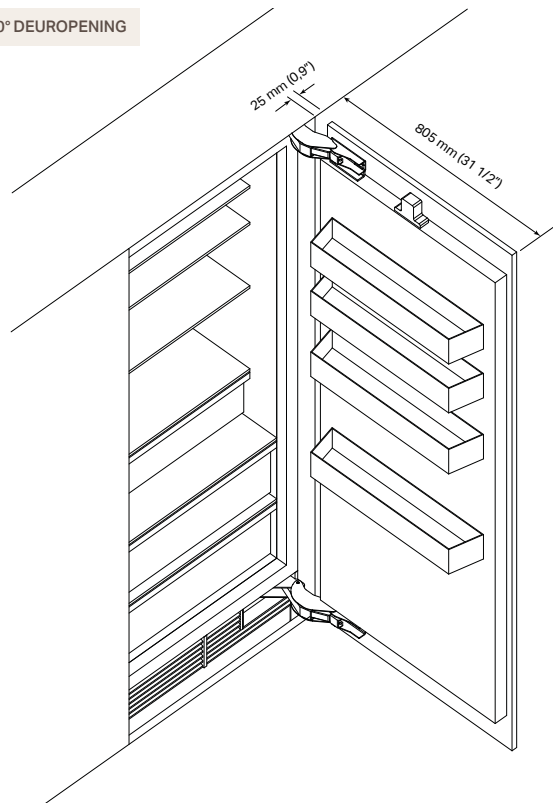

SKSHK310HS: Medium handgrepen voor panelen op maat

805 mm (31 11/16") Medium handgreep - Geborsteld aluminium

SKSHK480HS: Lange handgrepen voor panelen op maat

1219 mm (48") Lange handgreep - Geborsteld aluminium

Vlakte of vooruitstekende installatie

Afmetingen van de panelen op maat

Opmerkingen bij de installatie

90° DEUROPENING

115° DEUROPENING

Speling bij deuren met vlakke installatie

Bij het installeren moet er speling zijn tussen aangrenzende muren of meubels. De deuropening is in de fabriek ingesteld op 115° en kan achteraf worden aangepast naar 90° als 115° speling niet voldoende is.

OPGELET

In de afmetingen van de spelings in de schema's is de diepte van de handgrepen NIET meegerekend, die moet bij deze afmetingen worden bijgeteld in het geval van een op maat gemaakte vooruitstekende