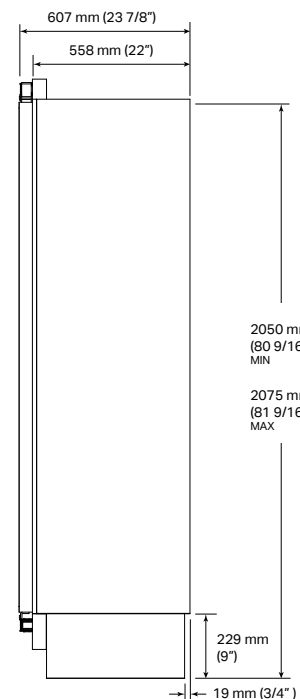

SKSCR3011P

Grote inbouw koelkast 30"

VOORAANZICHT

ZIJAAANZICHT

SKSCR3011P	€ 11.029,00*
Model	EAN: 8806091454973
Type deur	Paneel
Scharnieren	Platte
Interne afwerking	Roestvrij staal
Energie label	
Energie-efficiëntieklasse	E
Totale nettovermogen	516 l
Maximale geluidssterkte	<39 dbA
Kwalificatie ENERGY STAR®	•
Totaal energieverbruik per jaar (kWh)	125
Klimaatklasse	SN-T
Algemene kenmerken	
No-Frost	•
Lineaire compressor	•
Wifi voor de SmartThinQ®-bediening met iOS/Android app	•
Automatische ontthooing	•
Funcities die kunnen worden geactiveerd vanaf het bedieningspaneel	Water Filter, Door Alarm, Wi-Fi, Power On/Off, Demo, Smart Diagnosis™, Temp control
Snelle koeling	•
Geïntegreerde waterdispenser	•
Aansluiting op het waternet	•
Waterfilter (6 maanden)	•
Legplateaus	3 verstelbare en uitneembare
True-View®-verlichting	•
Ontwerp van de lades	3 met telescopische geleiders en soft closing
Uitneembare deurvakken	4
Digitale bediening met wit led-scherm	•
Waterfilterindicator	•
Bedrijfstemperatuur	van 0 °C tot 6 °C
Installatie	
Omkeerbare deur	•
Vierpunts verstelbare voorkant met 6 wielen	•
Methode voor bevestiging aan kast	Bovenkant zonder zichtbare schroeven
Vooraan bedienbaar	•
Inclusief antikantelbeugel	•
Technische specificaties	
Vereiste stroomvoorziening	230 V, 50 Hz
Lengte stroomkabel	2200 mm (86,6")
Totale breedte	756 mm (29 3/4")
Totale hoogte	2121 mm (83 1/2") min. ~ 2146 mm (84 1/2") max.
Totale diepte	607 mm (23 7/8")
Nettogewicht	183 kg
Verzendgewicht	207 kg
Maximale verpakte productafmetingen	2290 x 809 x 678 mm (90" x 31" x 26")
Accessoires	
Kit met roestvrijstalen paneel/handgreep/sokkel	SKSPK305CS € 789,00*
Kit voor zijwandbekleding bij een vooruitstekende installatie	SKSFK800CS € 158,00*
Verbindingskit voor dubbele installatie	SKSFJ800P € 158,00*
Medium handgreep van geborsteld aluminium - 805 mm	SKSHK310HS € 158,00*
Handgreep van geborsteld aluminium Lang - 1218 mm	SKSHK480HS € 209,00*
Vervangende waterfilter	LT1000P-S € 65,00*