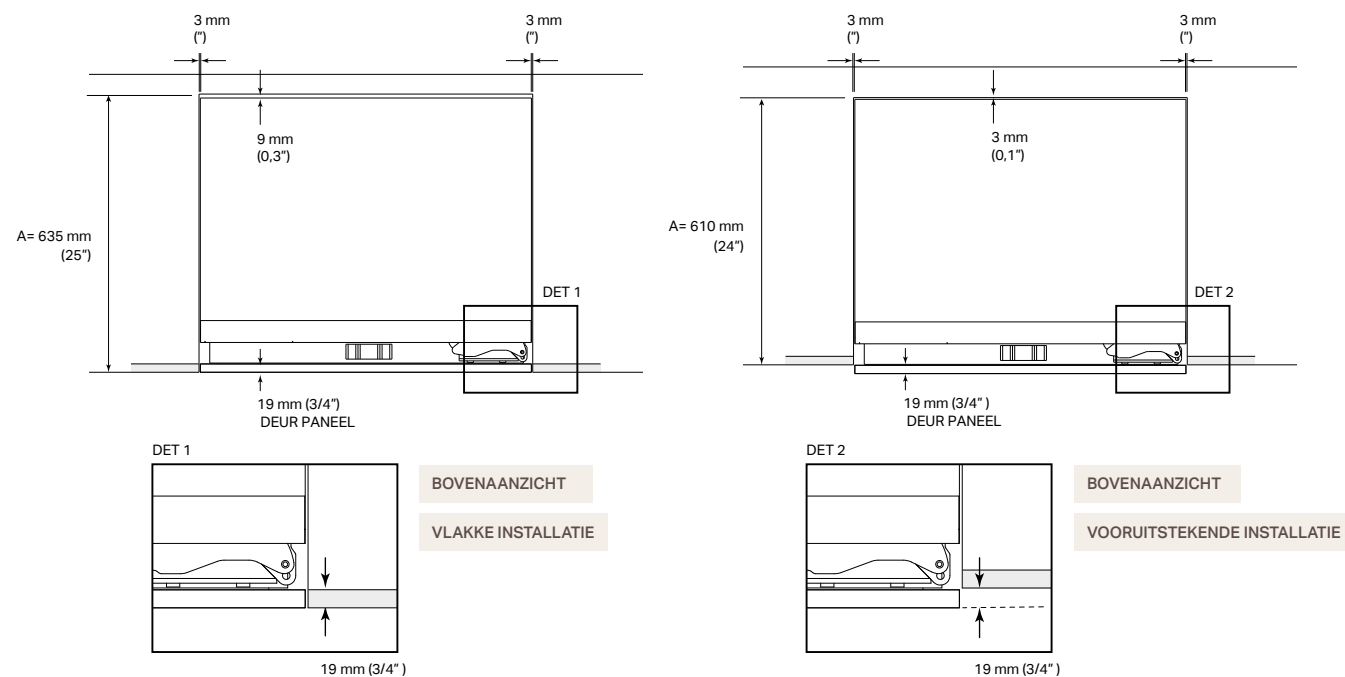

Deurpaneel: 2029 mm x 756 mm

Maximaal toegestaan paneelgewicht: 29 kg

Sokkel: 102 mm x 756 mm

Je kunt de handgrepen van de Signature Kitchen Suite van geborsteld aluminium, in medium of lange versie, enkel los kopen als accessoire.

SKSHK310HS: Medium handgrepen voor panelen op maat

805 mm (31 11/16") Medium handgreep - Geborsteld aluminium

SKSHK480HS: Lange handgrepen voor panelen op maat

1219 mm (48") Lange handgreep - Geborsteld aluminium

Vlakte of vooruitstekende installatie

Afmetingen van de panelen op maat

Opmerkingen bij de installatie

90° DEUROPENING

115° DEUROPENING

Speling bij deuren met vlakke installatie

Bij het installeren moet er speling zijn tussen aangrenzende muren of meubels. De deuropening is in de fabriek ingesteld op 115° en kan achteraf worden aangepast naar 90° als 115° speling niet voldoende is.

OPGELET

In de afmetingen van de spelings in de schema's is de diepte van de handgrepen NIET meegerekend, die moet bij deze afmetingen worden bijgeteld in het geval van een op maat gemaakte vooruitstekende