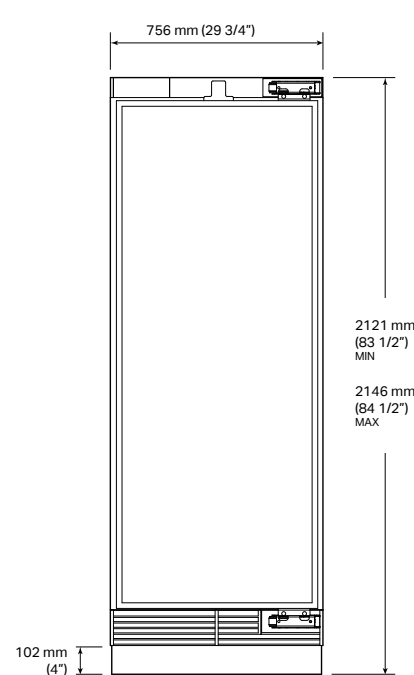

SKSCR3011P

Grote inbouw koelkast 30"

VOORAANZICHT

ZIJAAANZICHT

SKSCR3011P	€ 11.029,00*
Model	EAN: 8806091454973
Type deur	Paneel
Scharnieren	Platte
Interne afwerking	Roestvrij staal
Energie label	
Energie-efficiëntieklasse	E
Totale nettovermogen	516 l
Maximale geluidssterkte	<39 dbA
Kwalificatie ENERGY STAR®	•
Totaal energieverbruik per jaar (kWh)	125
Klimaatklasse	SN-T
Algemene kenmerken	
No-Frost	•
Lineaire compressor	•
Wifi voor de SmartThinQ®-bediening met iOS/Android app	•
Automatische ontthooing	•
Funcities die kunnen worden geactiveerd vanaf het bedieningspaneel	Water Filter, Door Alarm, Wi-Fi, Power On/Off, Demo, Smart Diagnosis™, Temp control
Snelle koeling	•
Geïntegreerde waterdispenser	•
Aansluiting op het waternet	•
Waterfilter (6 maanden)	•
Legplateaus	3 verstelbare en uitneembare
True-View®-verlichting	•
Ontwerp van de lades	3 met telescopische geleiders en soft closing
Uitneembare deurvakken	4
Digitale bediening met wit led-scherm	•
Waterfilterindicator	•
Bedrijfstemperatuur	van 0 °C tot 6 °C
Installatie	
Omkeerbare deur	•
Vierpunts verstelbare voorkant met 6 wielen	•
Methode voor bevestiging aan kast	Bovenkant zonder zichtbare schroeven
Vooraan bedienbaar	•
Inclusief antikantelbeugel	•
Technische specificaties	
Vereiste stroomvoorziening	230 V, 50 Hz
Lengte stroomkabel	2200 mm (86,6")
Totale breedte	756 mm (29 3/4")
Totale hoogte	2121 mm (83 1/2") min. ~ 2146 mm (84 1/2") max.
Totale diepte	607 mm (23 7/8")
Nettogewicht	183 kg
Verzendgewicht	207 kg
Maximale verpakte productafmetingen	2290 x 809 x 678 mm (90" x 31" x 26")
Accessoires	
Kit met roestvrijstalen paneel/handgreep/sokkel	SKSPK305CS € 789,00*
Kit voor zijwandbekleding bij een vooruitstekende installatie	SKSFK800CS € 158,00*
Verbindingskit voor dubbele installatie	SKSFJ800P € 158,00*
Medium handgreep van geborsteld aluminium - 805 mm	SKSHK310HS € 158,00*
Handgreep van geborsteld aluminium Lang - 1218 mm	SKSHK480HS € 209,00*
Vervangende waterfilter	LT1000P-S € 65,00*