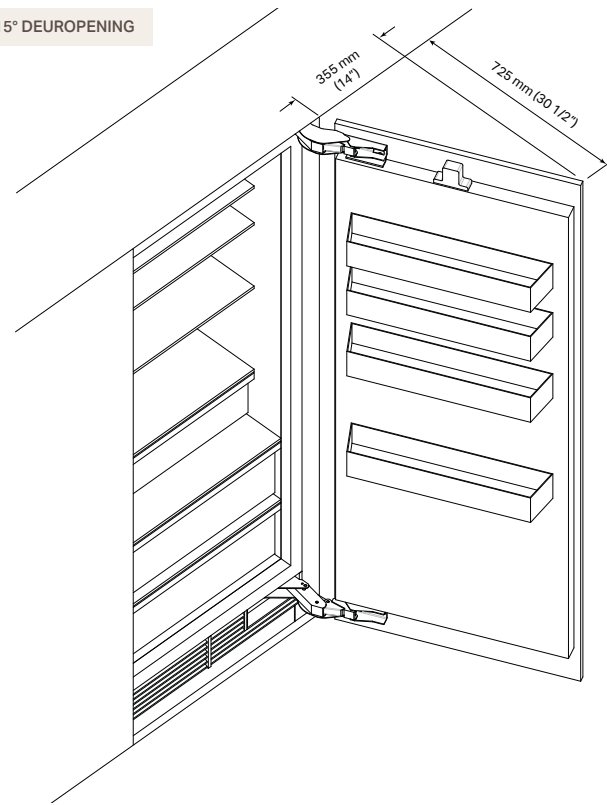

SKSHK310HS: Medium handgrepen voor panelen op maat

805 mm (31 11/16") Medium handgreep - Geborsteld aluminium

SKSHK480HS: Lange handgrepen voor panelen op maat

1219 mm (48") Lange handgreep - Geborsteld aluminium

Vlakte of vooruitstekende installatie

Afmetingen van de panelen op maat

Opmerkingen bij de installatie

90° DEUROPENING

115° DEUROPENING

Speling bij deuren met vlakke installatie

Bij het installeren moet er speling zijn tussen aangrenzende muren of meubels. De deuropening is in de fabriek ingesteld op 115° en kan achteraf worden aangepast naar 90° als 115° speling niet voldoende is.