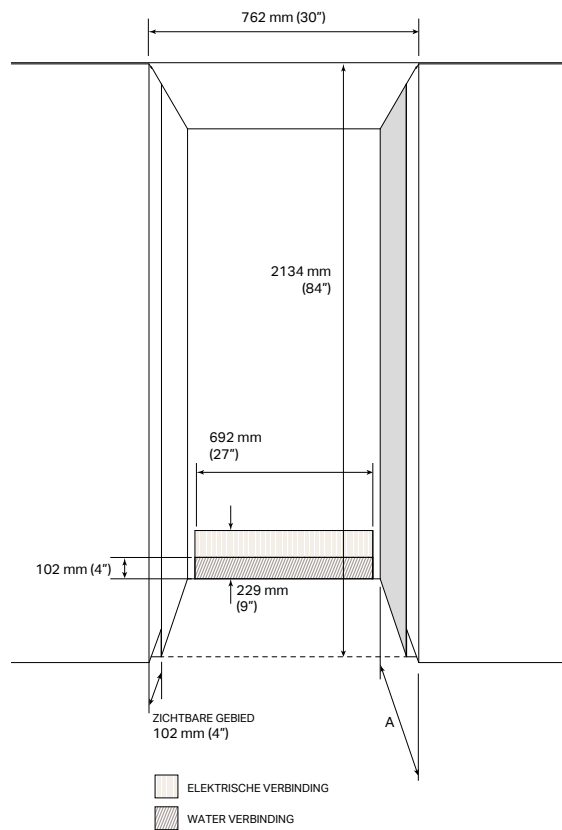

Opmerkingen bij de installatie