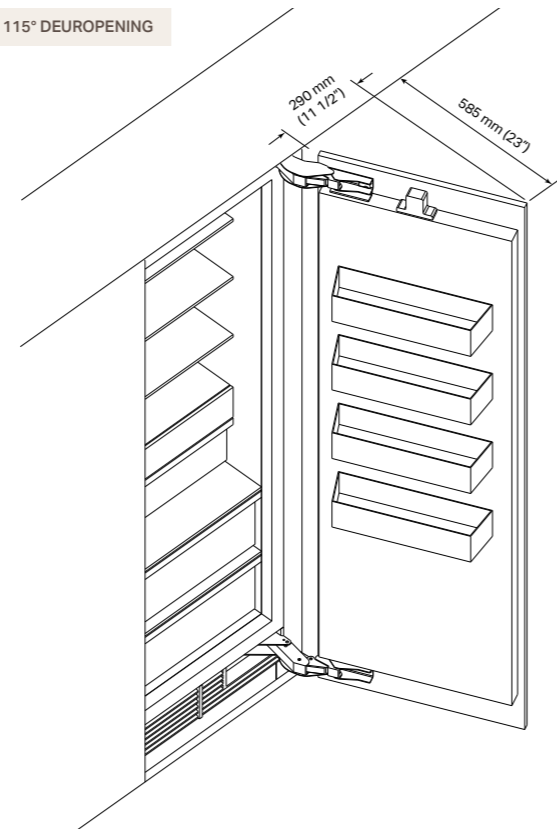

SKSHK310HS: Medium handgrepen voor panelen op maat

805 mm (31 11/16") Medium handgreep - Geborsteld aluminium

SKSHK480HS: Lange handgrepen voor panelen op maat

1219 mm (48") Lange handgreep - Geborsteld aluminium

Vlakte of vooruitstekende installatie

Afmetingen van de panelen op maat

Opmerkingen bij de installatie

90° DEUOPENING

115° DEUOPENING

Speling bij deuren met vlakke installatie

Bij het installeren moet er speling zijn tussen aangrenzende muren of meubels. De deuropening is in de fabriek ingesteld op 115° en kan achteraf worden aangepast naar 90° als 115° speling niet voldoende is.

OPGELET

In de afmetingen van de spelingen in de schema's is de diepte van de handgrepen NIET meegerekend, die moet bij deze afmetingen worden bijgeteld in het geval van een op maat gemaakte vooruitstekende