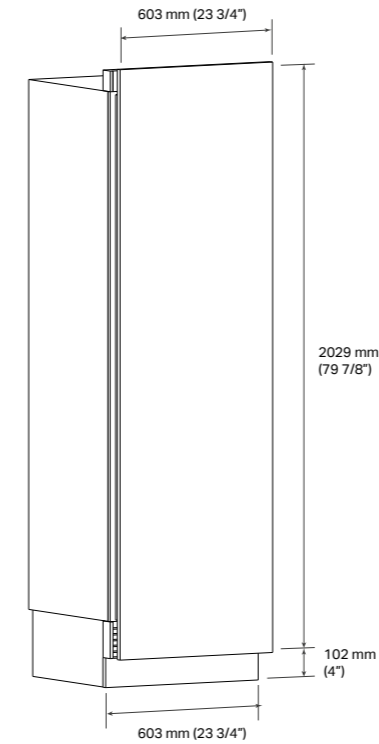

Deurpaneel: 2029 mm x 60 mm

Maximaal toegestaan paneelgewicht: 24 kg

Sokkel: 102 mm x 603 mm

Je kunt de handgrepen van de Signature Kitchen Suite van geborsteld aluminium, in medium of lange versie, enkel los kopen als accessoire.

SKSHK310HS: Medium handgrepen voor panelen op maat

805 mm (31 11/16") Medium handgreep - Geborsteld aluminium

SKSHK480HS: Lange handgrepen voor panelen op maat

1219 mm (48") Lange handgreep - Geborsteld aluminium

Vlakte of vooruitstekende installatie

Afmetingen van de panelen op maat

Opmerkingen bij de installatie

90° DEUOPENING

115° DEUOPENING

Speling bij deuren met vlakke installatie

Bij het installeren moet er speling zijn tussen aangrenzende muren of meubels. De deuropening is in de fabriek ingesteld op 115° en kan achteraf worden aangepast naar 90° als 115° speling niet voldoende is.