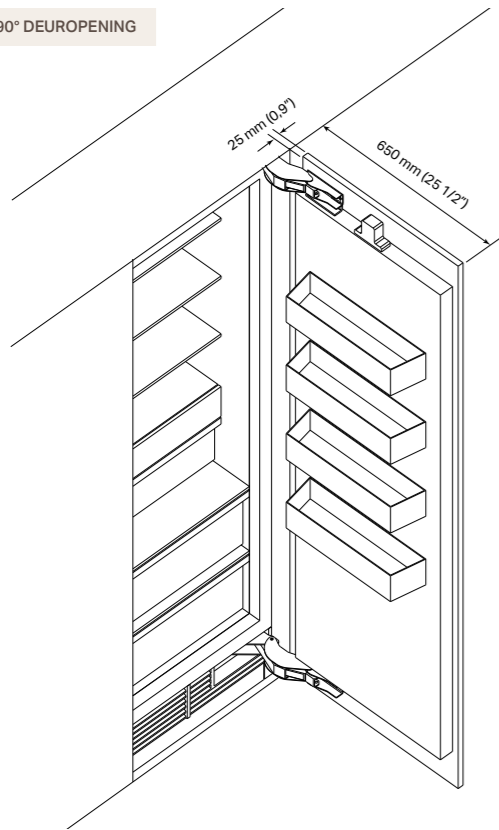

SKSHK310HS: Medium handgrepen voor panelen op maat

805 mm (31 11/16") Medium handgreep - Geborsteld aluminium

SKSHK480HS: Lange handgrepen voor panelen op maat

1219 mm (48") Lange handgreep - Geborsteld aluminium

Vlakte of vooruitstekende installatie

Afmetingen van de panelen op maat

Opmerkingen bij de installatie

90° DEUOPENING

115° DEUOPENING

Speling bij deuren met vlakke installatie

Bij het installeren moet er speling zijn tussen aangrenzende muren of meubels. De deuropening is in de fabriek ingesteld op 115° en kan achteraf worden aangepast naar 90° als 115° speling niet voldoende is.

OPGELET

In de afmetingen van de spelingen in de schema's is de diepte van de handgrepen NIET meegerekend, die moet bij deze afmetingen worden bijgeteld in het geval van een op maat gemaakte vooruitstekende