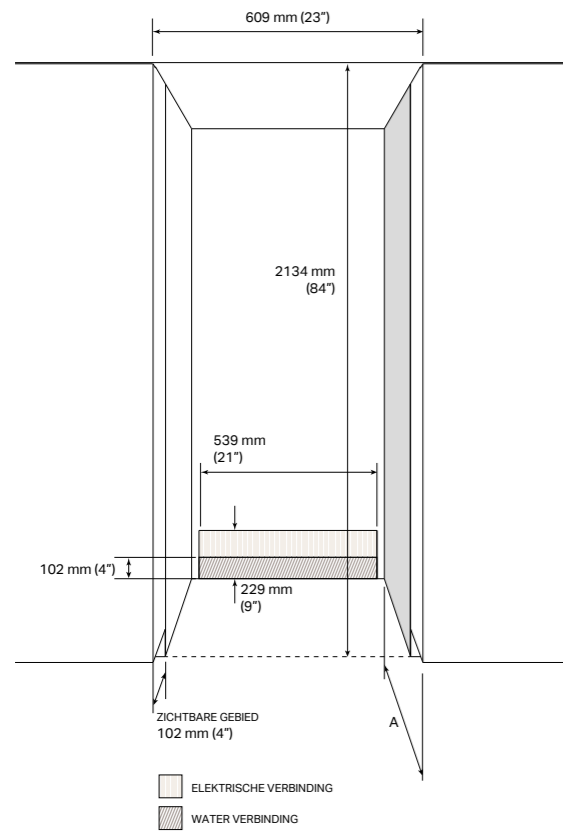

Opmerkingen bij de installatie