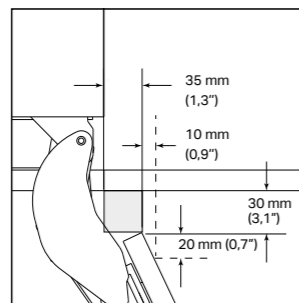

OPGELET

In de afmetingen van de spelingen in de schema's is de diepte van de handgrepen NIET meegerekend, die moet bij deze afmetingen worden bijgeteld in het geval van een op maat gemaakte vooruitstekende

handgreep. Bij gebruik van de Signature Kitchen Suite kit met geborsteld aluminium handgrepen veranderen de spelingen aan de zijkant zoals aangegeven:

Deur van 90°

Zijdelingse speling van 25 mm tot 95 mm.

Deur van 115°

Zijdelingse speling van 290 mm tot 360 mm.

90° DEUOPENING

115° DEUOPENING

Ruimte om de handgreep op aangrenzende meubels te plaatsen

Bij een installatie met een deuropening van 90° voor de mogelijke plaatsing van een vooruitstekende handgreep aan de kant naast de koelkast, kan voor de eerste 25 mm een handgreep worden gebruikt met een maximale hoogte van 35 mm boven de buitenste rand van het paneel.