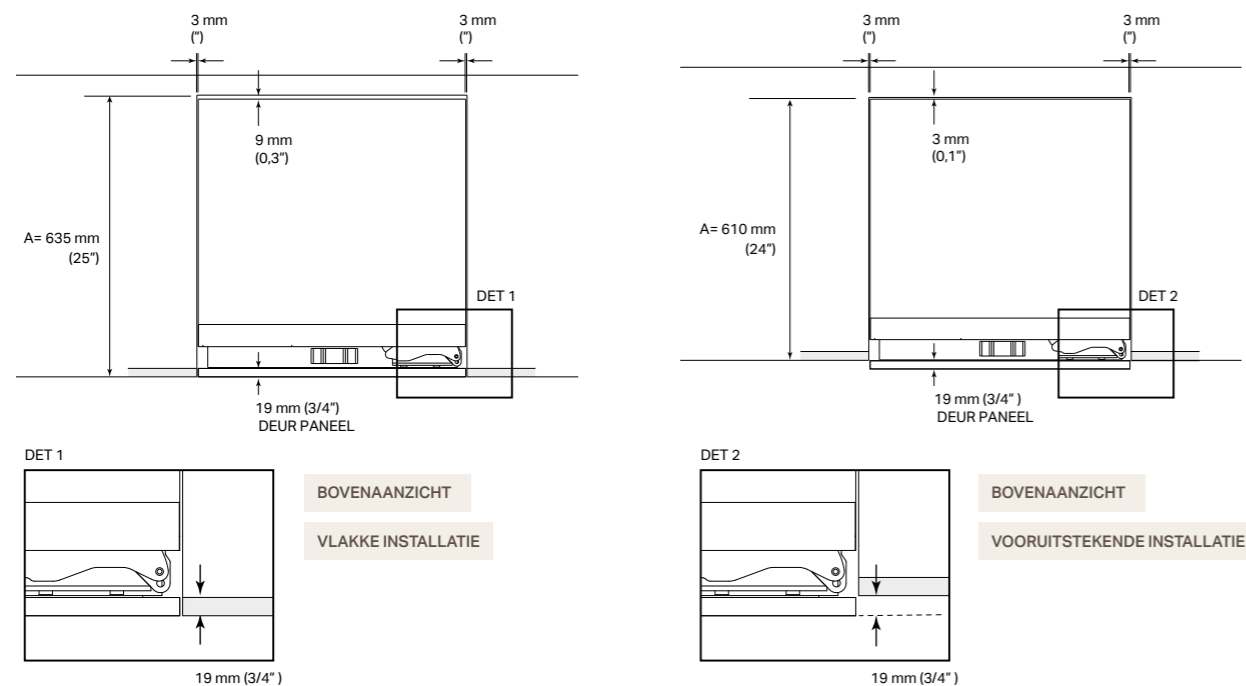

Deurpaneel: 2029 mm x 60 mm

Maximaal toegestaan paneelgewicht: 24 kg

Sokkel: 102 mm x 603 mm

Je kunt de handgrepen van de Signature Kitchen Suite van geborsteld aluminium, in medium of lange versie, enkel los kopen als accessoire.

SKSHK310HS: Medium handgrepen voor panelen op maat

805 mm (31 11/16") Medium handgreep - Geborsteld aluminium

SKSHK480HS: Lange handgrepen voor panelen op maat

1219 mm (48") Lange handgreep - Geborsteld aluminium

Vlakte of vooruitstekende installatie

Afmetingen van de panelen op maat

Opmerkingen bij de installatie

90° DEUOPENING

115° DEUOPENING

Speling bij deuren met vlakke installatie

Bij het installeren moet er speling zijn tussen aangrenzende muren of meubels. De deuropening is in de fabriek ingesteld op 115° en kan achteraf worden aangepast naar 90° als 115° speling niet voldoende is.

OPGELET

In de afmetingen van de spelingen in de schema's is de diepte van de handgrepen NIET meegerekend, die moet bij deze afmetingen worden bijgeteld in het geval van een op maat gemaakte vooruitstekende