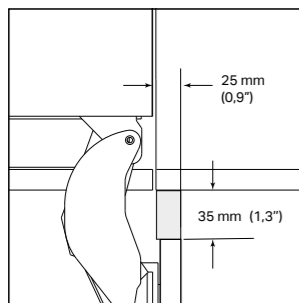

OPGELET

In de afmetingen van de spelingen in de schema's is de diepte van de handgrepen NIET meegerekend, die moet bij deze afmetingen worden bijgeteld in het geval van een op maat gemaakte vooruitstekende

handgreep. Bij gebruik van de Signature Kitchen Suite kit met geborsteld aluminium handgrepen veranderen de spelingen aan de zijkant zoals aangegeven:

Deur van 90°

Zijdelingse speling van 25 mm tot 95 mm.

Deur van 115°

Zijdelingse speling van 290 mm tot 360 mm.

90° DEUOPENING

115° DEUOPENING

Ruimte om de handgreep op aangrenzende meubels te plaatsen

Bij een installatie met een deuropening van 90° voor de mogelijke plaatsing van een vooruitstekende handgreep aan de kant naast de koelkast, kan voor de eerste 25 mm een handgreep worden gebruikt met een maximale hoogte van 35 mm boven de buitenste rand van het paneel.