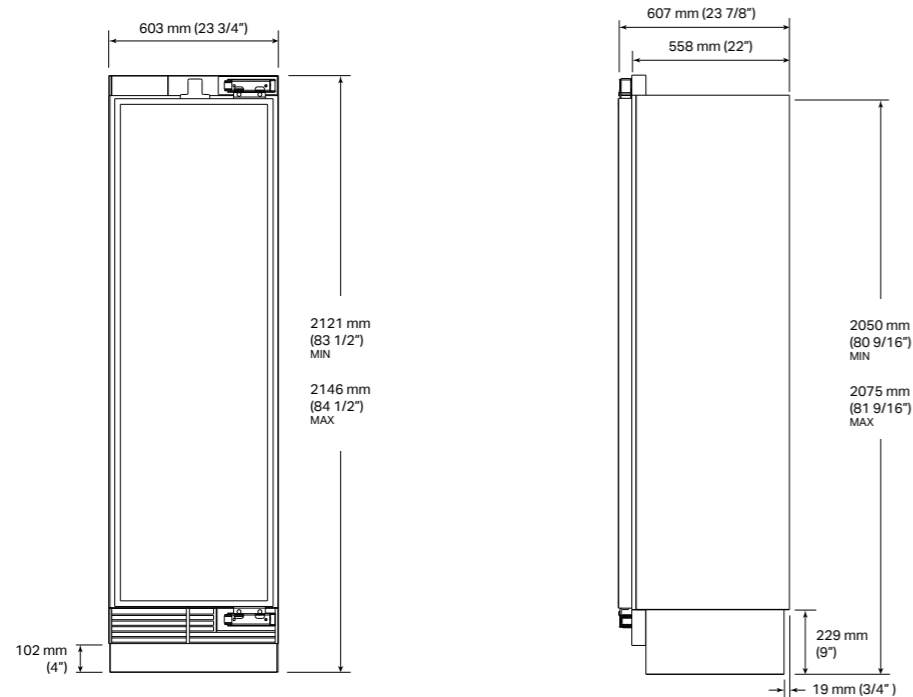

SKSCF2411P

Grote inbouw diepvriezer 24"

VOORAANZICHT

ZIJAANZICHT

SKSCF2411P	€ 9.819,00*
Model	EAN: 8806091454959
Type deur	Paneel
Scharnieren	Platte
Interne afwerking	Roestvrij staal
Energie label	
Energie-efficiëntieklasse	F
Totale nettovermogen	396 l
Maximale geluidssterkte	<39 dbA
Kwalificatie ENERGY STAR®	•
Totaal energieverbruik per jaar (kWh)	379
Klimaatklasse	SN-T
Classificatie	****
Algemene kenmerken	
No-Frost	•
Lineaire compressor	•
Wifi voor de SmartThinQ®-bediening met iOS/Android app	•
Automatische ontdooiing	•
Functies die kunnen worden geactiveerd vanaf het bedieningspaneel	Water Filter, Ice Plus, Ice On/Off, Door Alarm, Wi-Fi, Power On/Off, Demo, Smart Diagnosis™, Temp control
Snelle bevroering	•
Aansluiting op het waternet	•
Waterfilter (6 maanden)	•
Legplateaus	3 verstelbare en uitneembare
True-View®-verlichting	•
Lift and Go™-ijslade	1 met telescopische geleiders en soft closing
Lift and Go™-lades	2 met telescopische geleiders en soft closing
Aluminium deurvakken met uitneembare inzetstukken	4 schappen
Capaciteit van uitneembaar ijsblokjesbakje	2,3 kg
Digitale bediening met wit led-scherm	•
Waterfilterindicator	•
IJsproductie (24 uur)	1,6 kg
IJs aan/uit	•
Bedrijfstemperatuur	van -24 °C tot -16 °C
Installatie	
Omkeerbare deur	•
Vierpunts verstelbare voorkant met 6 wielen	•
Methode voor bevestiging aan kast	Bovenkant zonder zichtbare schroeven
Vooraan bedienbaar	•
Inclusief antikantelbeugel	•
Inclusief verbodingsset (SKSFJ800P)	•
Technische specificaties	
Vereiste stroomvoorziening	230 V, 50 Hz
Lengte stroomkabel	2200 mm (86,6")
Totale breedte	603 mm (23 3/4")
Totale hoogte	2121 mm (83 1/2") min. ~ 2146 mm (84 1/2") max.
Totale diepte	607 mm (23 7/8")
Nettogewicht	159 kg
Verzendgewicht	180 kg
Maximale verpakte productafmetingen	2290 x 663 x 678 mm (90"x 25"x 26")
Accessoires	
Kit met roestvrijstaal paneel/handgreep/sokkel	SKSPK245CS € 789,00*
Kit voor zijwandbekleding bij een vooruitstekende installatie	SKSFK800CS € 158,00*
Verbindingskit voor dubbele installatie	SKSFJ800P € 158,00*
Medium handgreep van geborsteld aluminium - 805 mm	SKSHK310HS € 158,00*
Handgreep van geborsteld aluminium Lang - 1218 mm	SKSHK480HS € 209,00*
Vervangende waterfilter	LT1000P-S € 65,00*