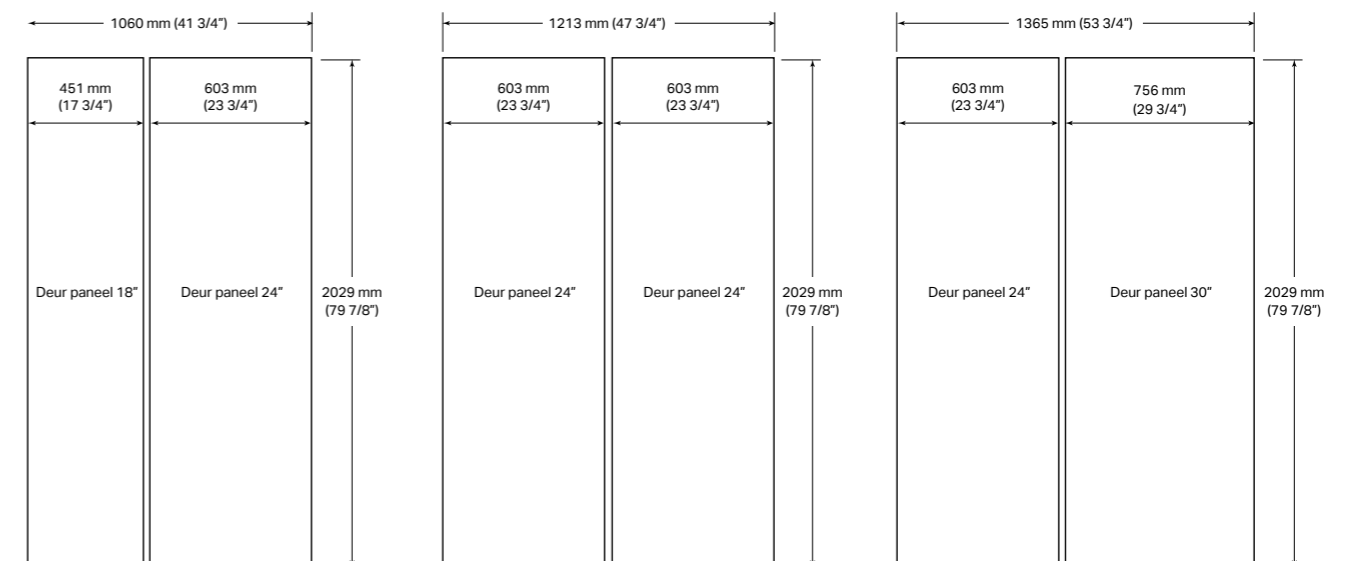

Deurpaneel: 2029 mm x 60 mm

Maximaal toegestaan paneelgewicht: 24 kg

Sokkel: 102 mm x 603 mm

Je kunt de handgrepen van de Signature Kitchen Suite van geborsteld aluminium, in medium of lange versie, enkel los kopen als accessoire.

SKSHK310HS: Medium handgrepen voor panelen op maat

805 mm (31 11/16") Medium handgreep - Geborsteld aluminium

SKSHK480HS: Lange handgrepen voor panelen op maat

1219 mm (48") Lange handgreep - Geborsteld aluminium

Vlakte of vooruitstekende installatie

Afmetingen van de panelen op maat

Opmerkingen bij de installatie

90° DEUOPENING

115° DEUOPENING

Speling bij deuren met vlakke installatie

Bij het installeren moet er speling zijn tussen aangrenzende muren of meubels. De deuropening is in de fabriek ingesteld op 115° en kan achteraf worden aangepast naar 90° als 115° speling niet voldoende is.

OPGELET

In de afmetingen van de spelingen in de schema's is de diepte van de handgrepen NIET meegerekend, die moet bij deze afmetingen worden bijgeteld in het geval van een op maat gemaakte vooruitstekende