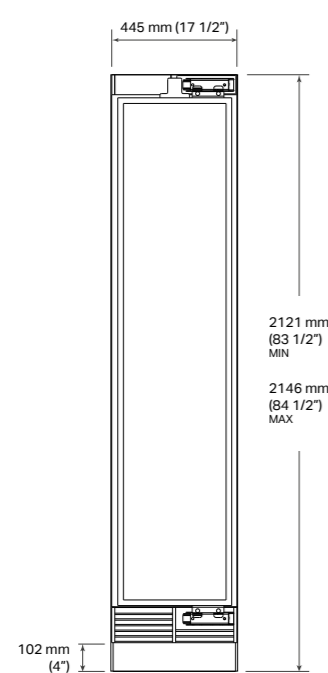

# Grote inbouw diepvriezer 18"

VOORAANZICHT

ZIJAANZICHT

<b>SKSCF1811P</b>	€ 8.609,00*
<b>Model</b>	EAN: 8806091454935
<b>Type deur</b>	Paneel
<b>Scharnieren</b>	Platte
<b>Interne afwerking</b>	Roestvrij staal
<b>Energie-etiket</b>	
<b>Energie-efficiëntieklasse</b>	F
<b>Totale nettovermogen</b>	274 l
<b>Maximale geluidssterkte</b>	<39 dbA
<b>Kwalificatie ENERGY STAR®</b>	•
<b>Totaal energieverbruik per jaar (kWh)</b>	323
<b>Klimaatklasse</b>	SN-T
<b>Classificatie</b>	****
<b>Algemene kenmerken</b>	
<b>No-Frost</b>	•
<b>Lineaire compressor</b>	•
<b>Wifi voor de SmartThinQ®-bediening met iOS/Android app</b>	•
<b>Automatische ontdooing</b>	•
<b>Functies die kunnen worden geactiveerd vanaf het bedieningspaneel</b>	Water Filter, Ice Plus, Ice On/Off, Door Alarm, Wi-Fi, Power On/Off, Demo, Smart Diagnosis™, Temp control
<b>Snelle bevroering</b>	•
<b>Aansluiting op het waternet</b>	•
<b>Waterfilter (6 maanden)</b>	•
<b>Legplateaus</b>	3 verstelbare en uitneembare
<b>True-View®-verlichting</b>	•
<b>Lift and Go™-ijslade</b>	1 met telescopische geleiders en soft closing
<b>Lift and Go™-lades</b>	2 met telescopische geleiders en soft closing
<b>Aluminium deurvakken met uitneembare inzetstukken</b>	4 schappen
<b>Capaciteit van uitneembaar ijsblokjesbakje</b>	2,3 kg
<b>Digitale bediening met wit led-scherm</b>	•
<b>Waterfilterindicator</b>	•
<b>IJsproductie (24 uur)</b>	1,6 kg
<b>IJs aan/uit</b>	•
<b>Bedrijfstemperatuur</b>	van -24 °C tot -16 °C
<b>Installatie</b>	
<b>Omkeerbare deur</b>	•
<b>Vierpunts verstelbare voorkant met 6 wielen</b>	•
<b>Methode voor bevestiging aan kast</b>	Bovenkant zonder zichtbare schroeven
<b>Vooran bedienbaar</b>	•
<b>Inclusief antikantelbeugel</b>	•
<b>Inclusief verbodingsset (SKSFJ800P)</b>	•
<b>Technische specificaties</b>	
<b>Vereiste stroomvoorziening</b>	230 V, 50 Hz
<b>Lengte stroomkabel</b>	2200 mm (86,6")
<b>Totale breedte</b>	445 mm (17 1/2")
<b>Totale hoogte</b>	2121 mm (83 1/2") min. ~ 2146 mm (84 1/2") max.
<b>Totale diepte</b>	607 mm (23 7/8")
<b>Nettogewicht</b>	138 kg
<b>Verzendgewicht</b>	159 kg
<b>Maximale verpakte productafmetingen</b>	2290 x 504 x 678 mm
<b>Accessoires</b>	
<b>Kit met roestvrijstaal paneel/handgreep/sokkel</b>	SKSPK185CS € 789,00*
<b>Kit voor zijwandbekleding bij een vooruitstekende installatie</b>	SKSFK800CS € 158,00*
<b>Verbindingskit voor dubbele installatie</b>	SKSFJ800P € 158,00*
<b>Medium handgreep van geborsteld aluminium - 805 mm</b>	SKSHK310HS € 158,00*
<b>Handgreep van geborsteld aluminium Lang - 1218 mm</b>	SKSHK480HS € 209,00*
<b>Vervangende waterfilter</b>	LT1000P-S € 65,00*