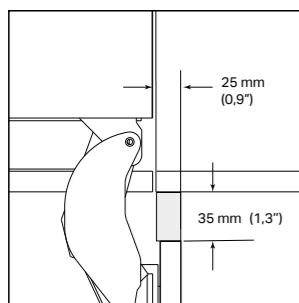

90° DEUOPENING