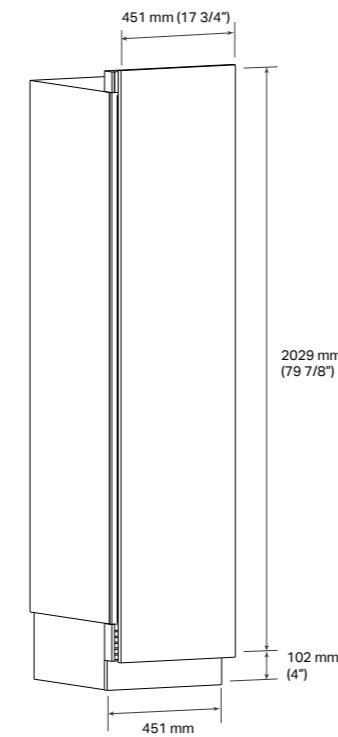

Panelen op maat