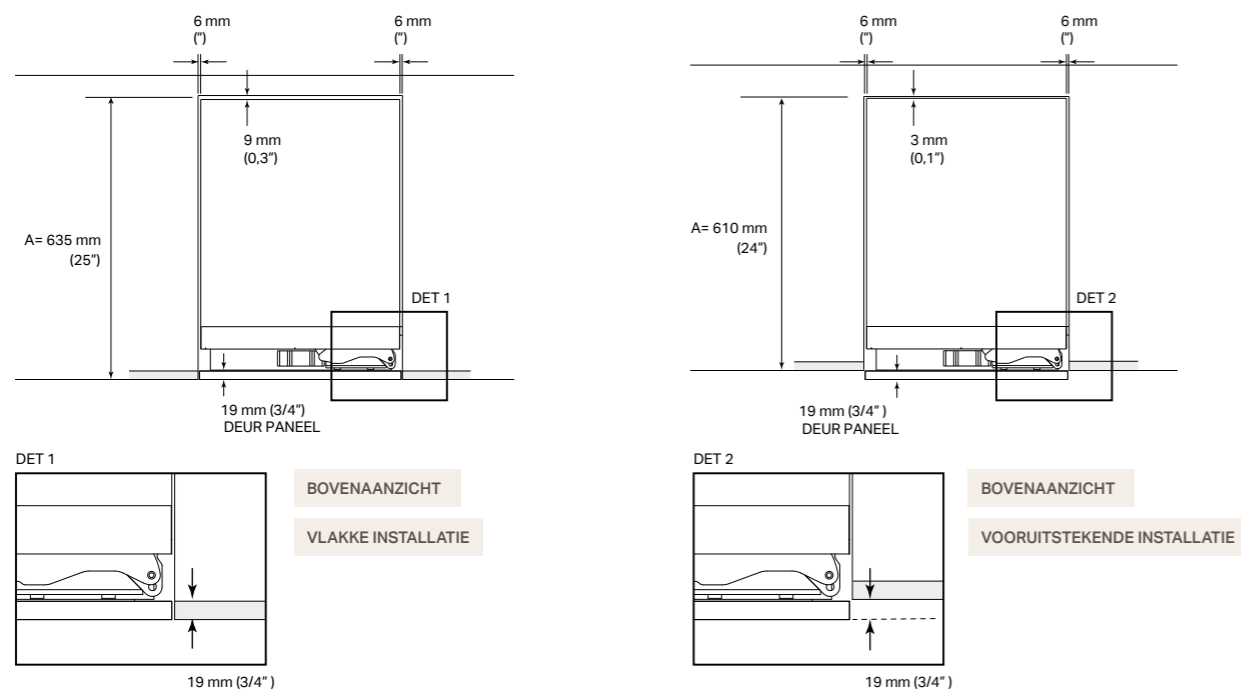

Deurpaneel: 2029 mm x 457 mm

Maximaal toegestaan paneelgewicht: 20 kg

Sokkel: 102 mm x 457 mm

Je kunt de handgrepen van de Signature Kitchen Suite van geborsteld aluminium, in medium of lange versie, enkel los kopen als accessoire.

**SKSHK310HS: Medium handgrepen voor panelen op maat**  
805 mm (31 11/16") Medium handgreep - Geborsteld aluminium

**SKSHK480HS: Lange handgrepen voor panelen op maat**  
1219 mm (48") Lange handgreep - Geborsteld aluminium

## Afmetingen van de panelen op maat