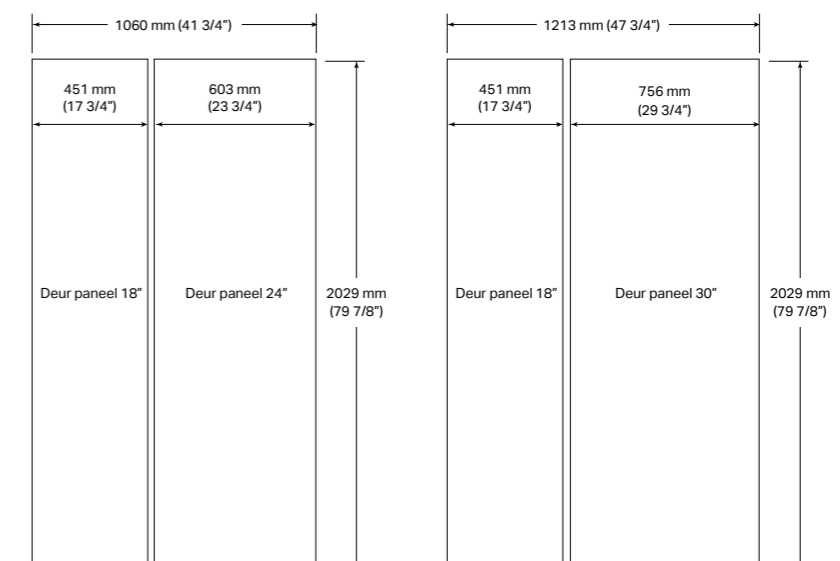

Deurpaneel: 2029 mm x 457 mm

Maximaal toegestaan paneelgewicht: 20 kg

Sokkel: 102 mm x 457 mm

Je kunt de handgrepen van de Signature Kitchen Suite van geborsteld aluminium, in medium of lange versie, enkel los kopen als accessoire.

**SKSHK310HS: Medium handgrepen voor panelen op maat**  
805 mm (31 11/16") Medium handgreep - Geborsteld aluminium

**SKSHK480HS: Lange handgrepen voor panelen op maat**  
1219 mm (48") Lange handgreep - Geborsteld aluminium

## Afmetingen van de panelen op maat

Deur van 115°

Zijdelingse speling van 220 mm tot 290 mm.