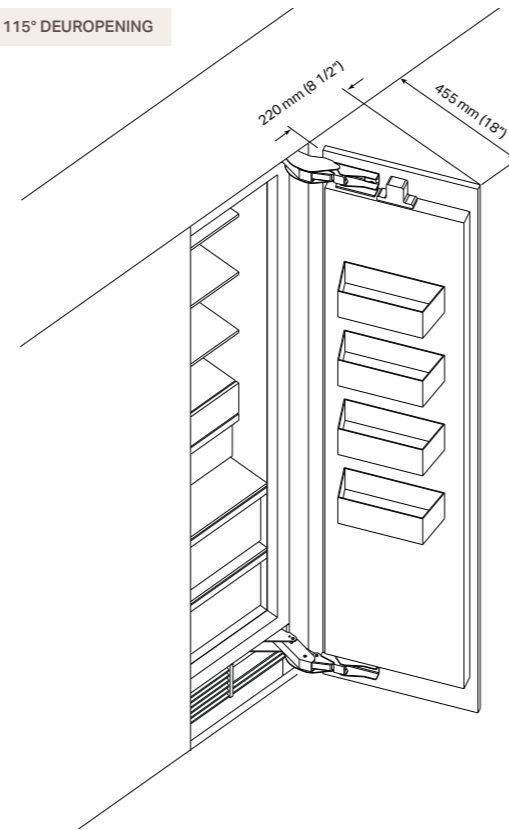

## Afmetingen van de panelen op maat

## Speling bij deuren met vlakke installatie

Bij het installeren moet er speling zijn tussen aangrenzende muren of meubels. De deuropening is in de fabriek ingesteld op 115° en kan achteraf worden aangepast naar 90° als 115° speling niet voldoende is.