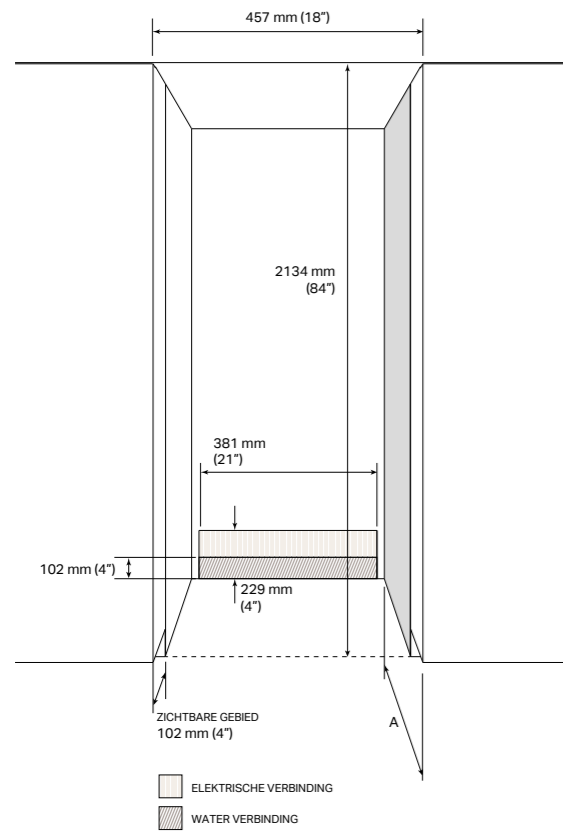

Opmerkingen bij de installatie