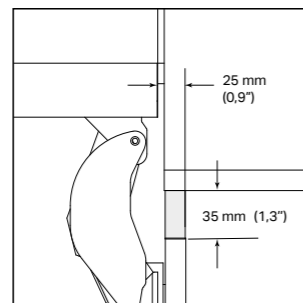

115° DEUOPENING