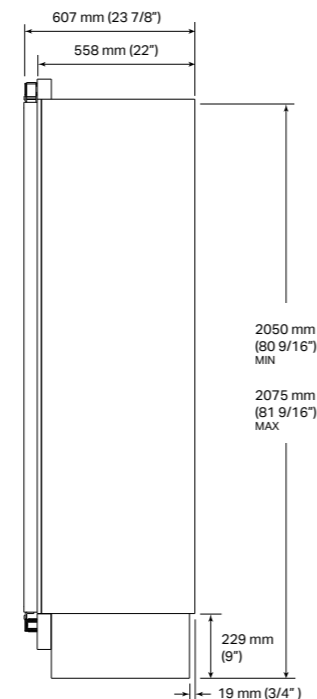

# Grote inbouw diepvriezer 18"

VOORAANZICHT

ZIJAANZICHT

<b>SKSCF1811P</b>	€ 8.609,00*
<b>Model</b>	EAN: 8806091454935
<b>Type deur</b>	Paneel
<b>Scharnieren</b>	Platte
<b>Interne afwerking</b>	Roestvrij staal
<b>Energie-etiket</b>	
<b>Energie-efficiëntieklasse</b>	F
<b>Totale nettovermogen</b>	274 l
<b>Maximale geluidssterkte</b>	<39 dbA
<b>Kwalificatie ENERGY STAR®</b>	•
<b>Totaal energieverbruik per jaar (kWh)</b>	323
<b>Klimaatklasse</b>	SN-T
<b>Classificatie</b>	****
<b>Algemene kenmerken</b>	
<b>No-Frost</b>	•
<b>Lineaire compressor</b>	•
<b>Wifi voor de SmartThinQ®-bediening met iOS/Android app</b>	•
<b>Automatische ontdooing</b>	•
<b>Functies die kunnen worden geactiveerd vanaf het bedieningspaneel</b>	Water Filter, Ice Plus, Ice On/Off, Door Alarm, Wi-Fi, Power On/Off, Demo, Smart Diagnosis™, Temp control
<b>Snelle bevroering</b>	•
<b>Aansluiting op het waternet</b>	•
<b>Waterfilter (6 maanden)</b>	•
<b>Legplateaus</b>	3 verstelbare en uitneembare
<b>True-View®-verlichting</b>	•
<b>Lift and Go™-ijslade</b>	1 met telescopische geleiders en soft closing
<b>Lift and Go™-lades</b>	2 met telescopische geleiders en soft closing
<b>Aluminium deurvakken met uitneembare inzetstukken</b>	4 schappen
<b>Capaciteit van uitneembaar ijsblokjesbakje</b>	2,3 kg
<b>Digitale bediening met wit led-scherm</b>	•
<b>Waterfilterindicator</b>	•
<b>IJsproductie (24 uur)</b>	1,6 kg
<b>IJs aan/uit</b>	•
<b>Bedrijfstemperatuur</b>	van -24 °C tot -16 °C
<b>Installatie</b>	
<b>Omkeerbare deur</b>	•
<b>Vierpunts verstelbare voorkant met 6 wielen</b>	•
<b>Methode voor bevestiging aan kast</b>	Bovenkant zonder zichtbare schroeven
<b>Vooran bedienbaar</b>	•
<b>Inclusief antikantelbeugel</b>	•
<b>Inclusief verbodingsset (SKSFJ800P)</b>	•
<b>Technische specificaties</b>	
<b>Vereiste stroomvoorziening</b>	230 V, 50 Hz
<b>Lengte stroomkabel</b>	2200 mm (86,6")
<b>Totale breedte</b>	445 mm (17 1/2")
<b>Totale hoogte</b>	2121 mm (83 1/2") min. ~ 2146 mm (84 1/2") max.
<b>Totale diepte</b>	607 mm (23 7/8")
<b>Nettogewicht</b>	138 kg
<b>Verzendgewicht</b>	159 kg
<b>Maximale verpakte productafmetingen</b>	2290 x 504 x 678 mm
<b>Accessoires</b>	
<b>Kit met roestvrijstaal paneel/handgreep/sokkel</b>	SKSPK185CS € 789,00*
<b>Kit voor zijwandbekleding bij een vooruitstekende installatie</b>	SKSFK800CS € 158,00*
<b>Verbindingskit voor dubbele installatie</b>	SKSFJ800P € 158,00*
<b>Medium handgreep van geborsteld aluminium - 805 mm</b>	SKSHK310HS € 158,00*
<b>Handgreep van geborsteld aluminium Lang - 1218 mm</b>	SKSHK480HS € 209,00*
<b>Vervangende waterfilter</b>	LT1000P-S € 65,00*