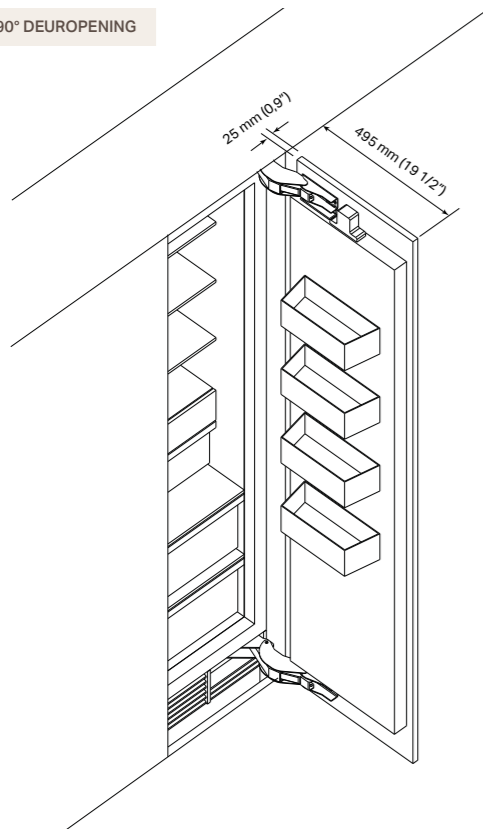

Opmerkingen bij de installatie

90° DEUOPENING