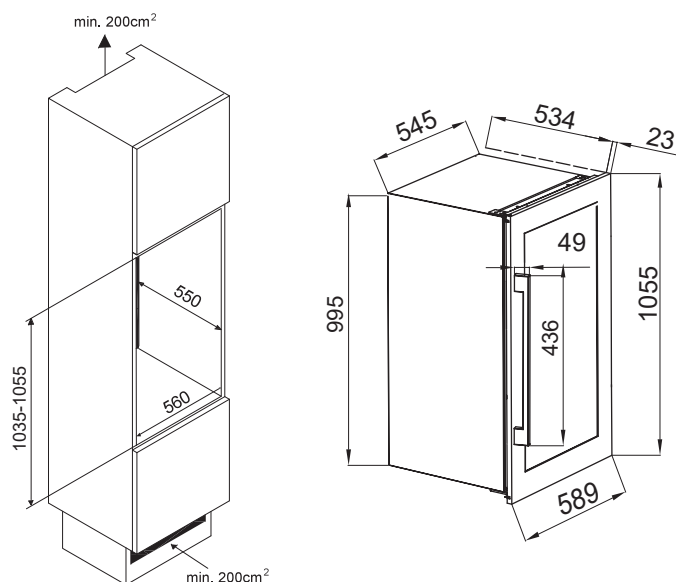

NISMAAT 105

NISMAAT 45

NISMAAT 60

- 3-laags volglazen deur, behandeld met anti-UV (niet omkeerbaar, vaste scharnier rechts)
- Greeploos (electronisch push-to-open systeem)
- 6 schuifbare houten “Multi-positie” leggers
- 1 vaste presentatielegger
- 2 verstelbare voetjes (hoogte 0,8 cm)
- Koelsysteem: compressor
- Instelbaar temperatuurbereik:
Boven 5° - 12°C / Onder: 12° - 20°C
- **Compatibel met Vinotag®** 

*Let op: om perfect in symmetrie uit te kunnen lijnen met nis 45 en 60 apparaten, is een specifiek ontwerp nodig en dient het meubel te worden aangepast.

TECHNISCHE SPECIFICATIES:

Uitrusting	2 verstelbare voetjes (hoogte 0,8 cm) Anti vibratiesysteem Digitaal display met temperatuuraanduiding Witte Led verlichting
Flescapaciteit*	76 (boven 40 / onder 36)
Omgevingstemperatuur	10 - 32°C
Voltage	220-240 V
Aansluitwaarde	68 W
Jaarlijks energieverbruik	145 kWh
Energieklasse	G
Klimaatklasse	SN
Geluidsniveau	39 dB
Afmeting W x D x H	Verpakt 65,6 x 62 x 109 Uitgepakt 58,9 x 55,7 x 105,5
Gewicht	Bruto 51 Kg Netto 47,5 Kg

*Flescapaciteit berekend op basis van 'bordeaux-formaat' 75cl flessen.

Gencode 3595320107029

INBOUWTEKENING*:

Let op: Voor een goede werking van uw inbouw wijnkast is het essentieel om zowel onderin (bij de plint) als boven de ingebouwde positie een ruim voldoende ventilatieopening aan te brengen. De omgevingslucht komt binnen via het ventilatierooster onderin en wordt na contact met het apparaat (aan de achterzijde) omgezet in warme lucht en moet daarna via de bovenkant weer afgevoerd kunnen worden.