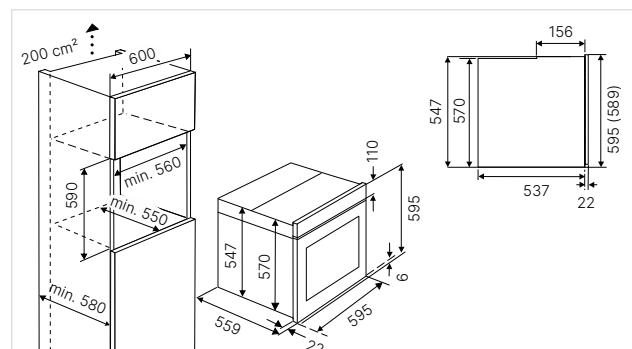

BD 6340.0 S Zwart, exclusief Design-Kit € 2.399,-