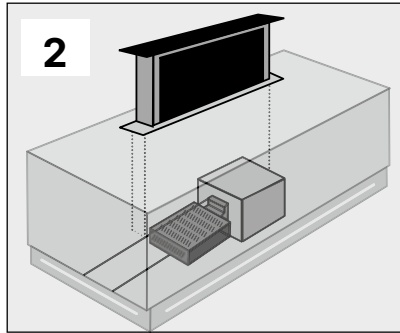

PLASMAMADE-FILTER INSTALLATIE BIJ VERSCHILLENDE AFZUIGKAPPEN.