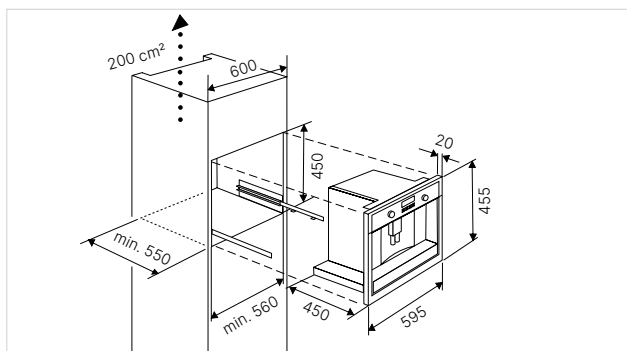

Technische gegevens:

- Aansluitwaarde 1,35 kW (stekkerklaar)

Leverbaar vanaf 11/23

CKV 6800.0 KSM

MattBlack

€ 3.499,-