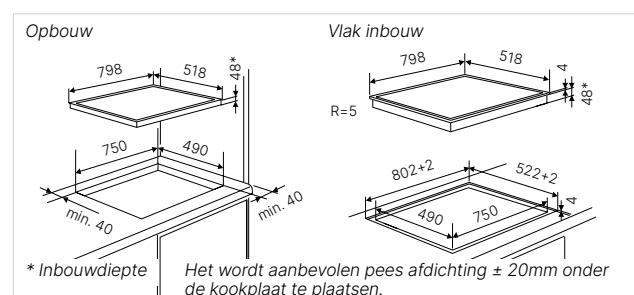

KI 8810.0 SR zwart, frameless € 1.539,-