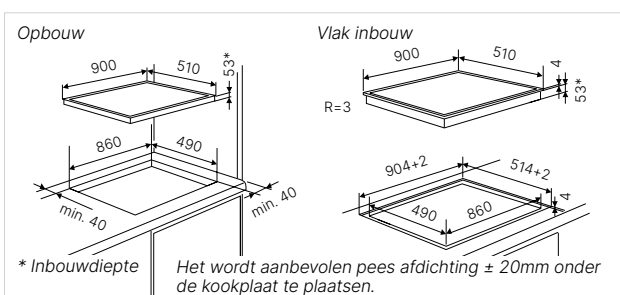

Accessoires:

- FlexiGrill Acc. nr. 1303 € 275,-

KI 9880.1 SR zwart, frameless € 2.699,-