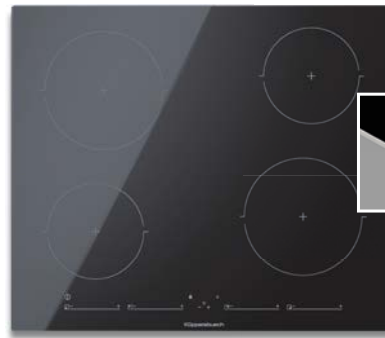

K-SERIES.1

Frameless