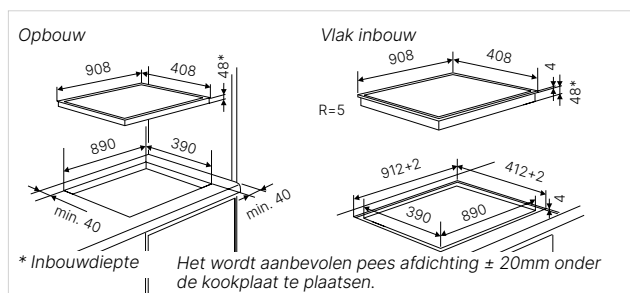

Accessoires:

- FlexiGrill Acc. nr. 1303 € 275,-

KI 9800.0 SR zwart, frameless € 2.099,-