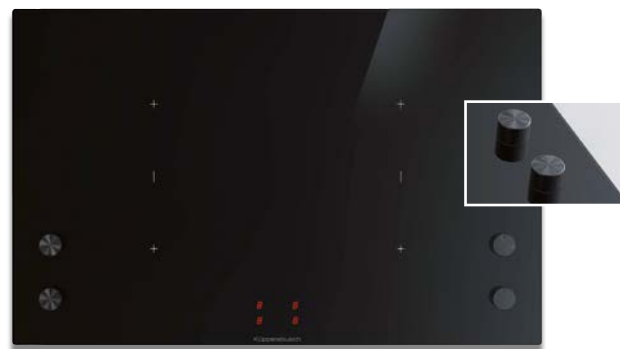

K-SERIES.8

Frameless