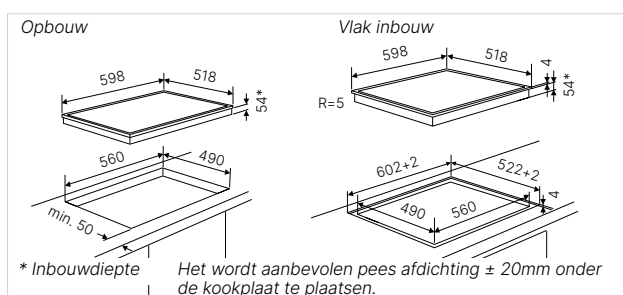

Accessoires:

1. Profiel RVS Acc. nr. ZK 0600 € 71,-
   - FlexiGrill Acc. nr. 1303 € 275,-
2. (alleen mogelijk met RVS profielen)

**geldt alleen met gebruik van Acc ZK 0600

KI 6330.0 SR   zwart, frameless   € 959,-