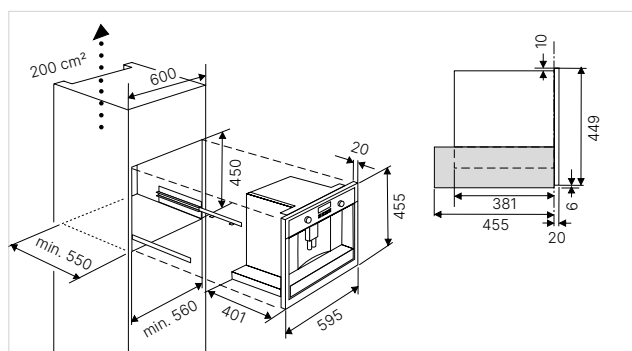

Technische gegevens:

- Aansluitwaarde 1,35 kW (stekkerklaar)

Leverbaar vanaf 11/23

CKV 6800.0 KSM

MattBlack

€ 3.499,-