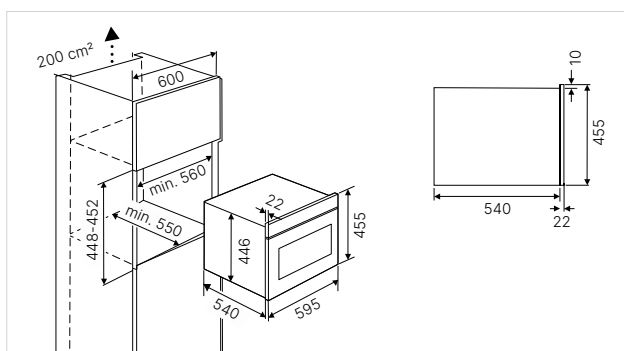

Design-Kits:

- Design RVS	Acc. nr. DK 1000	€ 159,-
- Design Black Chrome	Acc. nr. DK 2000	€ 259,-
- Design Silver Chrome	Acc. nr. DK 3000	€ 259,-
- Design Gold	Acc. nr. DK 4000	€ 349,-
- Design Black Velvet	Acc. nr. DK 5000	€ 215,-
- Design Copper	Acc. nr. DK 7000	€ 349,-

De ovens en compacte apparaten van de K-SERIES.1 kunnen niet worden gecombineerd met Individual Design Kits en apparaten van andere K-SERIES.

CMK 6120.0 S Zwart € 1.229,-