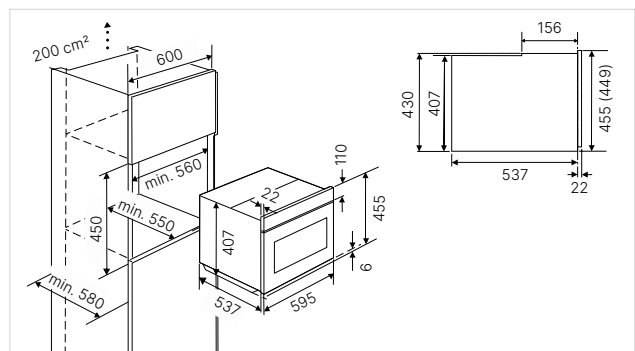

CBM 6350.0 S Zwart, exclusief Design-Kit € 1.599,-