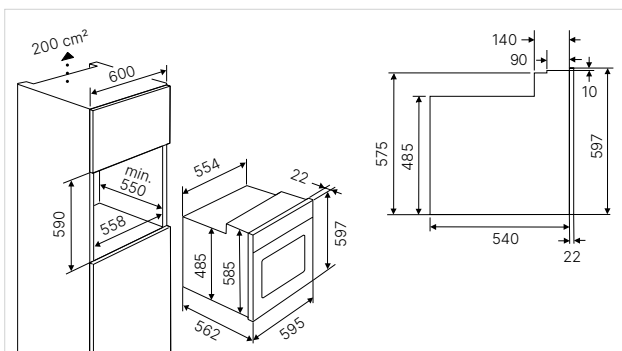

Standaardtoebehoren:

- 1 Bakblik, geëmailleerd; 1 Grillrooster

De ovens en compacte apparaten van de K-SERIES.1 kunnen niet worden gecombineerd met Individual Design Kits en apparaten van andere K-SERIES.

B 6120.0 S

Zwart

€ 799,-