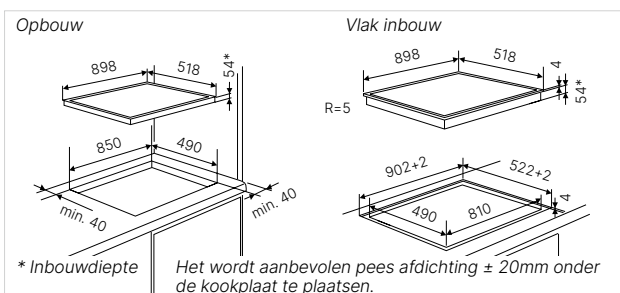

Accessoires:

1. Profiel RVS Acc. nr. ZK 0800 € 92,-
   - FlexiGrill Acc. nr. 1303 € 275,-
2. (alleen mogelijk met RVS profielen)

**geldt alleen met gebruik van Acc ZK 0800

KI 9330.0 SR zwart, frameless € 1.739,-