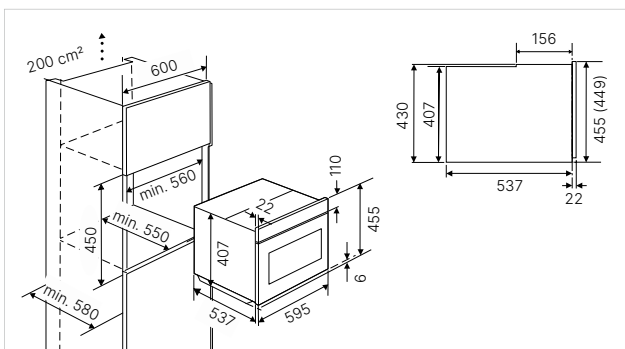

Standaardtoebehoren:

- 1 Universeel blik, glas; 1 Grillrooster

Leverbaar vanaf 11/23

CBM 6330.0 KSM6 MattBlack, incl. handgreep € 1.499,-