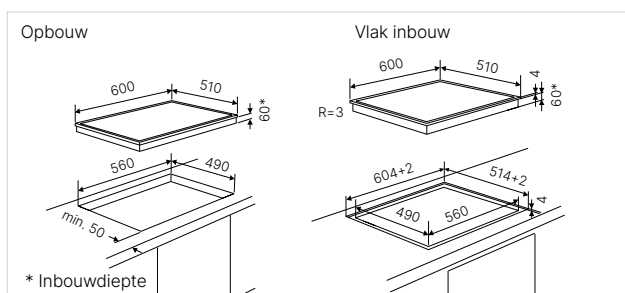

KOOKPLATEN. KERAMISCH.

K-SERIES.3

Randloos

KE 6350.0 NIEUW

- Vermogensregeling met 9 standen "glideControl+" met rode aanduiding
- Automatische kookfunctie: Yoghurt-functie
- Weergave van restwarmte
- Timer met stopfunctie
- Centrale vergrendeling
- Vakantie-instelling (gebruikstijd)
- 2 kookzones $\varnothing$ 145 mm / 1.200 W
- 1 duo kookzone $\varnothing$ 210, 180 of 120 mm / 2.300, 1.600 of 800 W
- 1 duo kookzone / bradzone $\varnothing$ 170 of 265 x 170 mm / 2.200 W of 1.400 W

Technische gegevens:

- Aansluitwaarde 6,9 kW
- Afmetingen toestel b x d ca. 600 x 510 mm
- Inbouwdiepte 60 mm
- Afmetingen uitsparing b x d ca. 560 x 490 mm (voor vlakke inbouw zie maattekening)

K-SERIES.1

SlimLine metalen frame

KE 6130.1

- Vermogensregeling met 9 standen "selectControl" met rode aanduiding
- Aankook automaat
- Warmhoud functie
- Centrale vergrendeling
- Vakantie-instelling (gebruikstijd)
- 2 kookzones $\varnothing$ 145 mm / 1.200 W
- 1 uitbreidbare kookzone $\varnothing$ 170 mm of 265 x 170 mm / 1.400 of 2.200 W
- 1 3 krings kookzone $\varnothing$ 120 / 180 / 210 mm 800 / 1.600 / 2.300 W

Technische gegevens:

- Totaal vermogen 6,9 kW
- Afmetingen van het toestel b x d ca. 605 x 515 mm
- Inbouwdiepte 44 mm
- Afmetingen van de uitsparing b x d ca. 560 x 490 mm

KE 6350.0 SR

Zwart, Randloos

€ 749,-

KE 6130.1 SE

zwart, SlimLine metalen frame

€ 569,-