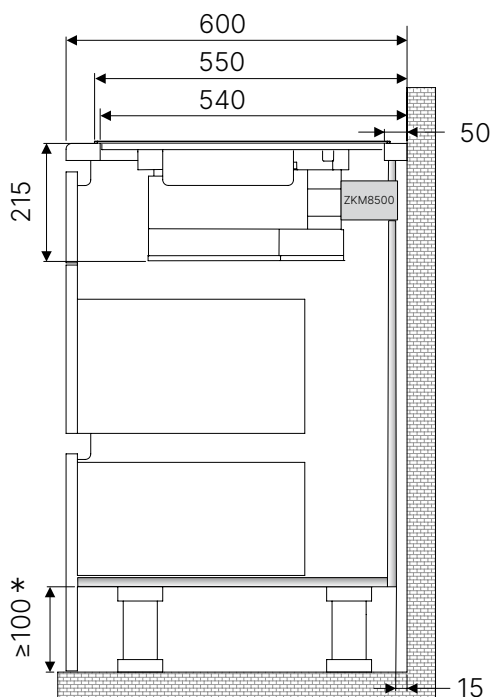

Montagevoorbeeld KMI 8590.0

en achterpaneelaansluitset ZKM 8500

De achterwandaansluitset ZKM 8500 wordt gemonteerd op de motoruitlaat en op de achterwand van het meubel door middel van een adapterstuk (meegeleverd met de accessoires). Belangrijk: Dit accessoire kan alleen worden gebruikt in combinatie met de 3-delige keramische filterset ZKM 8595.