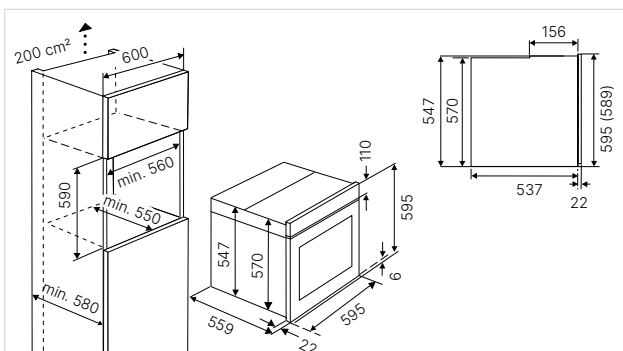

Standaardtoebehoren:

- 1 Bakblik, geëmailleerd; 1 Universeel blik, geëmailleerd; 1 Grillrooster; 1x uittrekbaar (ZB 1003); 1 ovenbaksteen met greep

Leverbaar vanaf 11/23

BP 6332.0 KSM6 MattBlack, incl. handgreep € 1.799,-