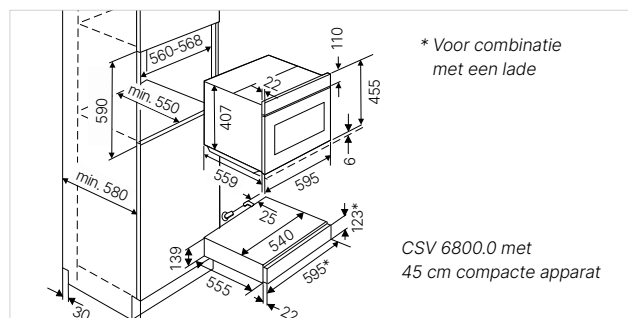

Designstrips zie model CSZ 6800.0

CSV 6800.0 zonder glasfront € 3.419,-