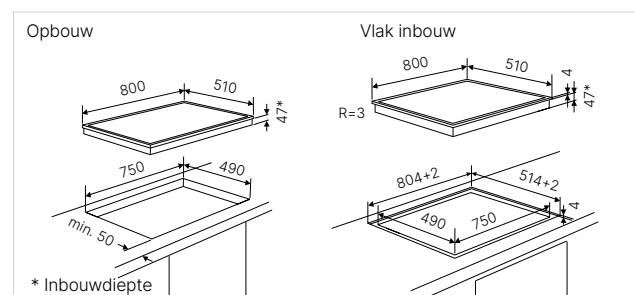

KE 8350.0 SR Zwart, Randloos € 949,-