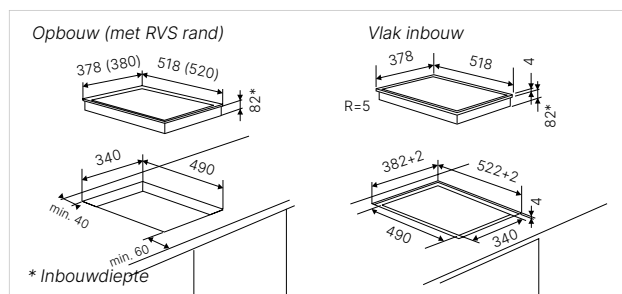

VARIOLINE. KOOKPLATEN. INDUCTIE. WOK.

K-SERIES.8

VKIW 3800.0

- Vermogensregeling met 11 standen "glideControl" (Power Booster incl.) met rode aanduiding
- Aankook automaat
- Timer met stopfunctie
- Warmhoud functie
- Centrale vergrendeling
- Vakantie-instelling (gebruikstijd)
- 1 Wokkookzone 2.450 W (3.000 W*)
  *met powerstand
- Inclusief profiel voor de VarioLine

Technische gegevens:

- Totaal vermogen 3,0 kW
- Afmetingen van het toestel b x d ca. 378 x 518 mm
- Inbouwdiepte 110 mm
- Afmetingen van de uitsparing b x d ca. 340 x 490 mm

Accessoires:

- Wok-pan, RVS Acc. nr. 3710 € 270,-
  (ca. 5 Liter)
- Vario verbindingslijst Acc. nr. 1130 € 102,-

VARIOLINE. KOOKPLATEN. TEPPAN YAKI GRILL.

K-SERIES.8

VKET 3800.0

- Traploze regeling "knobControl" met rode aanduiding
- 2 aparte, nauwkeurig in te stellen grill zones
- Hardverchromde Grillplaat ca. 8 mm hoog in glazen omlijsting
- Traploze vermogensregeling van 70° tot 250°C
- Restwarmteindicatie
- Warmhoudfunctie ca. 60°C
- Bruikbare grillplaat 300 x 350 mm
- Inclusief profiel voor de VarioLine

Technische gegevens:

- Totaal vermogen 2.4 kW
- Afmetingen van het toestel b x d ca. 380 x 520 mm
- Inbouwdiepte 82 mm
- Afmetingen van de uitsparing b x d ca. 340 x 490 mm

Accessoires:

- Teppan Yaki Set Acc. nr. 1114 € 115,-
- Vario verbindingslijst Acc. nr. 1130 € 102,-

VKIW 3800.0 SR zwart, frameless € 2.369,-

VKET 3800.0 SR zwart, frameless € 1.749,-