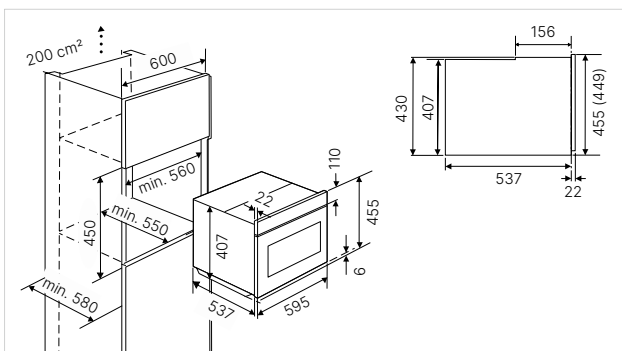

Design-Kits:

- Design RVS	Acc. nr. DK 1000	€ 159,-
- Design Black Chrome	Acc. nr. DK 2000	€ 259,-
- Design Silver Chrome	Acc. nr. DK 3000	€ 259,-
- Design Gold	Acc. nr. DK 4000	€ 349,-
- Design Black Velvet	Acc. nr. DK 5000	€ 215,-
- Design Copper	Acc. nr. DK 7000	€ 349,-

CBM 6350.0 GPH6 Graphite, incl. stalen handgreep € 1.749,-