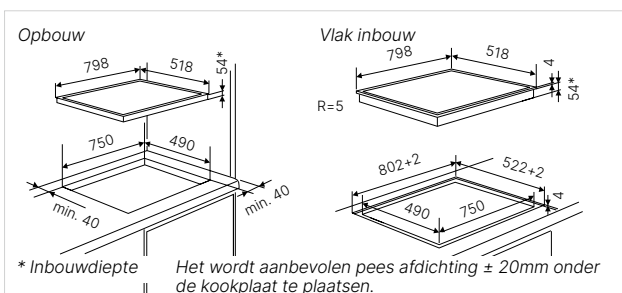

Accessoires:

- Profiel RVS Acc. nr. ZK 0800 € 92,-
- Vario verbodingslijst Acc. nr. 1130 € 102,- (alleen mogelijk met RVS profielen)

**geldt alleen met gebruik van Acc ZK 0800

KI 8120.0 SR zwart, frameless € 979,-