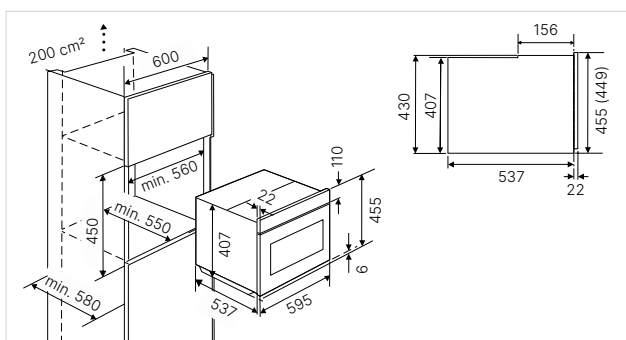

Design-Kits:

- Design RVS	Acc. nr. DK 1000	€ 159,-
- Design Black Chrome	Acc. nr. DK 2000	€ 259,-
- Design Silver Chrome	Acc. nr. DK 3000	€ 259,-
- Design Gold	Acc. nr. DK 4000	€ 349,-
- Design Black Velvet	Acc. nr. DK 5000	€ 215,-
- Design Copper	Acc. nr. DK 7000	€ 349,-

CB 6350.0 S-AirFry Zwart, exclusief Design-Kit € 1.399,-

CB 6350.0 S Zwart, exclusief Design-Kit € 1.299,-