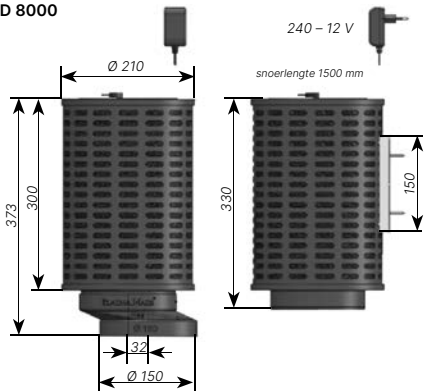

PlasmaMade Filter

ZD 8000