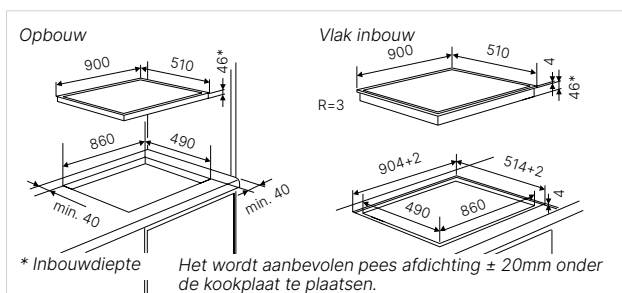

Accessoires:

- FlexiGrill Acc. nr. 1303 € 275,-

Leverbaar vanaf 11/23

KI 9800.1 SR-Miradur zwart, frameless € 2.949,-