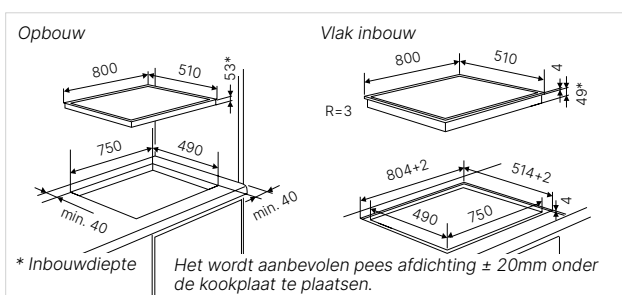

Accessoires:

- FlexiGrill Acc. nr. 1303 € 275,-

KI 8550.0 SR zwart, frameless € 1.229,-