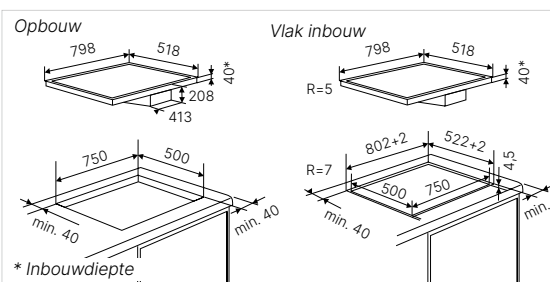

KMI 8560.0 SR

zwart, frameless

€ 3.679,-