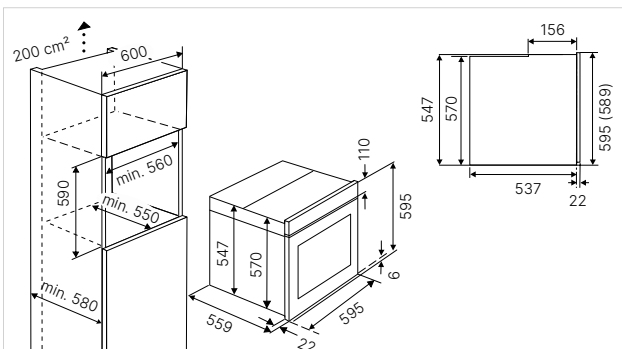

Design-Kits:

- Design RVS	Acc. nr. DK 1000	€ 159,-
- Design Black Chrome	Acc. nr. DK 2000	€ 259,-
- Design Silver Chrome	Acc. nr. DK 3000	€ 259,-
- Design Gold	Acc. nr. DK 4000	€ 349,-
- Design Black Velvet	Acc. nr. DK 5000	€ 215,-
- Design Copper	Acc. nr. DK 7000	€ 349,-

B 6350.0 S-AirFry Zwart, exclusief Design-Kit € 1.519,-