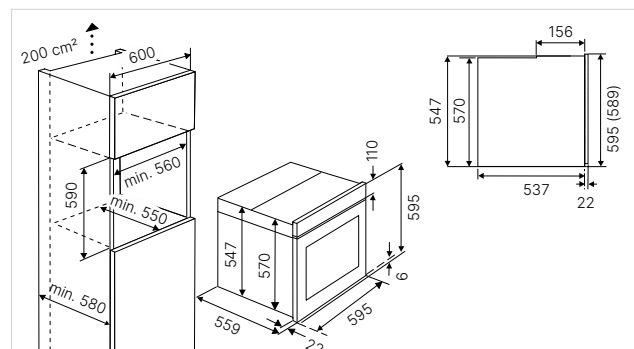

B 6330.0 S Zwart, exclusief Design-Kit € 999,-