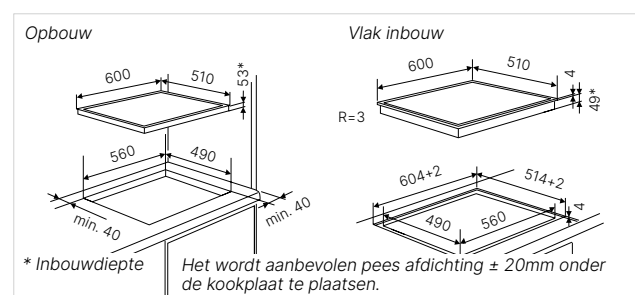

KI 6550.0 SR zwart, frameless € 1.079,-