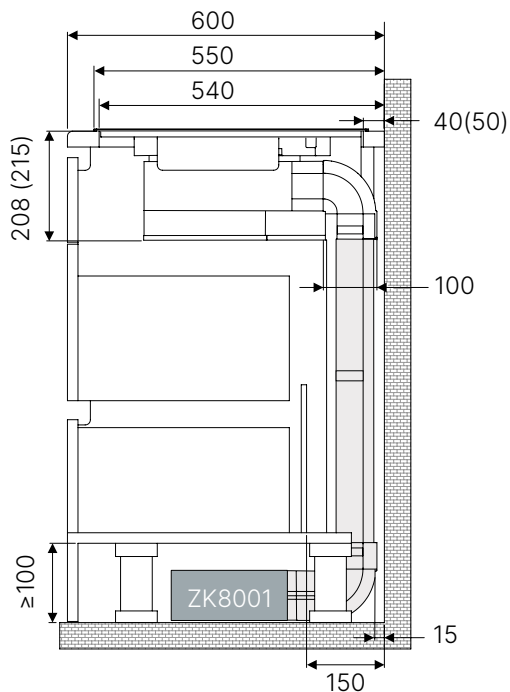

INSTALLATIEHANDLEIDING EN TOEBEHOREN.

KMI 8560.0 / KMI 8590.0

Het All-in-one systeem met de in de kookplaat geïntegreerde motor onder de kookplaat voor de luchtafvoer kunt u alle richtingen op. Bovenste ronde boog 90° wordt meegeleverd (s. Pagina 167, afb. b).

Montagevoorbeeld KMI 8560.0 (KMI 8590.0)

met basis set ZKM8000A en koolstoffilterkast ZK8001