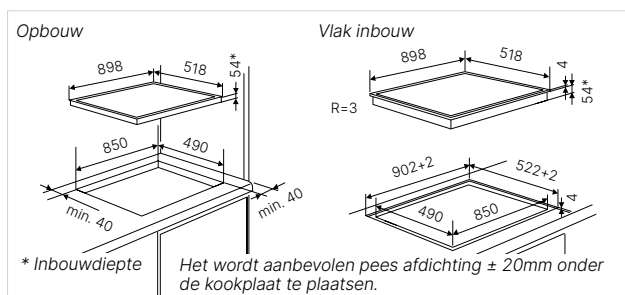

Accessoires:

- Profiel RVS Acc. nr. ZK 0800 € 92,-
- FlexiGrill Acc. nr. 1303 € 275,-
- Vario verbindinglijst Acc. nr. 1130 € 102,- (alleen mogelijk met RVS profielen)

**geldt alleen met gebruik van Acc ZK 0800

KI 9560.0 SR zwart, frameless € 2.029,-