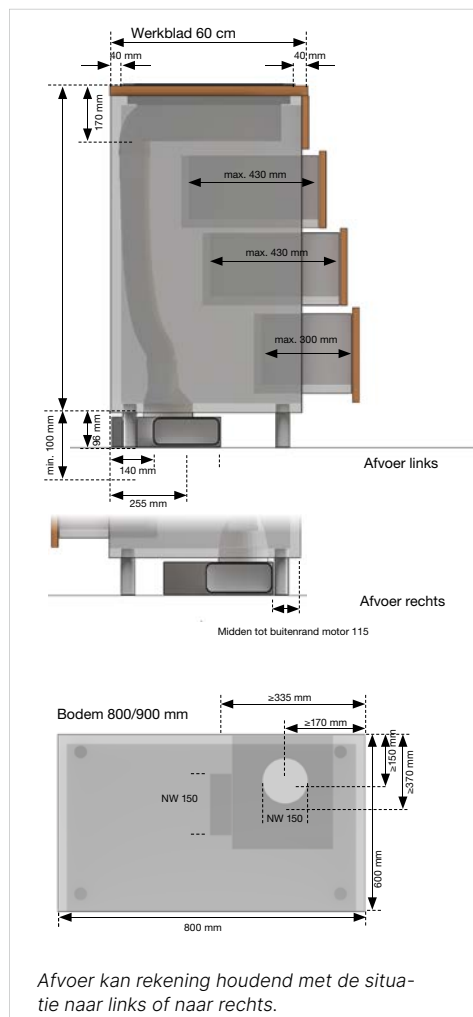

Inbouwvariant 60 cm inbouwdiepte*

* alleen voor model KMI 8500.0 met Flex Air-systeem (afb. c)