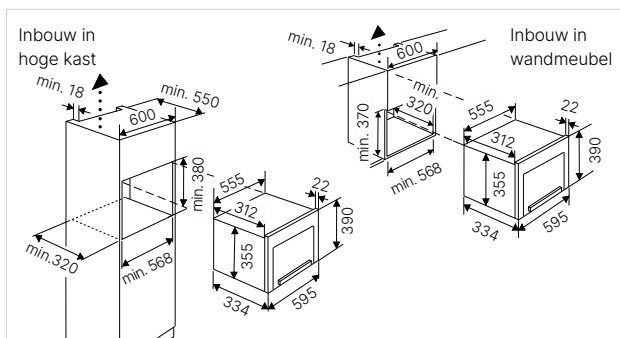

ML/MR 6330.0 W Wit, exclusief Design-Kit € 929,-