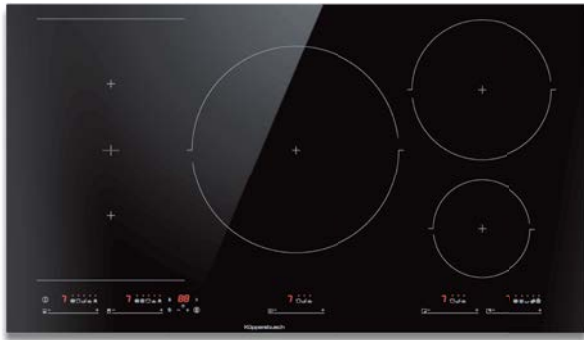

KI 6560.0 SR zwart, frameless € 1.299,-

KOOKPLATEN. INDUCTIE.

K-SERIES.5

Frameless

KI 9550.0

- Vermogensregeling met 10 standen "glideControl+" (Power Booster incl.) met rode aanduiding
 - 9 automatische kookfuncties: smelten, warm houden, pasta koken, pocheren, confit, snelkoken, frituren, roosteren, grillen
 - Brugfunctie, kookzones links tot een zone te schakelen
 - PowerManagement
 - Weergave van restwarmte
 - Timer met stopfunctie
 - Centrale vergrendeling
 - Vakantie-instelling (gebruikstijd)
 - 1 kookzone \varnothing 320 mm / 2.500 W (3.600 W*)
 - 1 kookzone \varnothing 215 mm / 2.100 W (3.000 W*)
 - 2 kookzones 228 x 200 mm / 1.750 W (2.000 W*)
 - 1 kookzone \varnothing 150 mm / 1.200 W (1.600 W*)
- *met powerstand