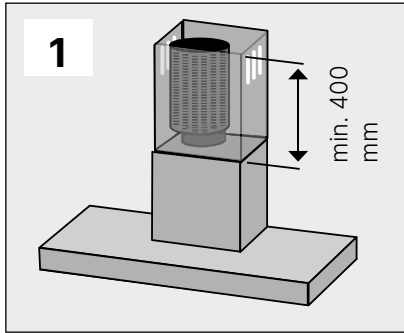

PLASMAMADE-FILTER INSTALLATIE BIJ VERSCHILLENDE AFZUIGKAPPEN.