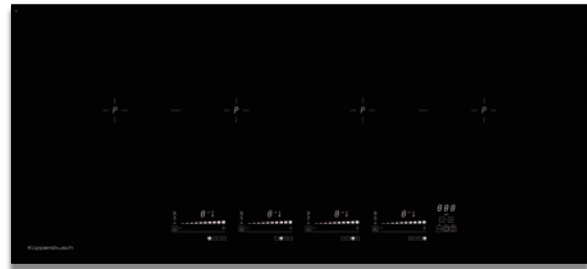

Accessoires:

- FlexiGrill Acc. nr. 1303 € 275,-

Leverbaar vanaf 11/23

KI 9800.1 SR-Miradur zwart, frameless € 2.949,-

K-SERIES.8

Frameless

KI 9800.0

- Hoogwaardige metallic aanduiding
- Vermogensregeling met 11 standen "glideControl+" (Power Booster incl.) met witte aanduiding
- 3 automatische kookfuncties: smelten, warm houden, pasta koken
- Optimale grillfunctie met FlexiGrill acc. 1303
- Uitschakelgeheugen
- Brugfunctie, kookzones kunnen samen worden omgeschakeld naar één kookzone
- Pandetectie die de bediening van de zone aanduidt
- Aankook automaat
- Warmhoud functie
- Timer met stopfunctie
- Centrale vergrendeling
- Vakantie-instelling (gebruikstijd)
- 4 kookzones 210 × 190 mm / 2.100 W (3.700 W*)
*met powerstand