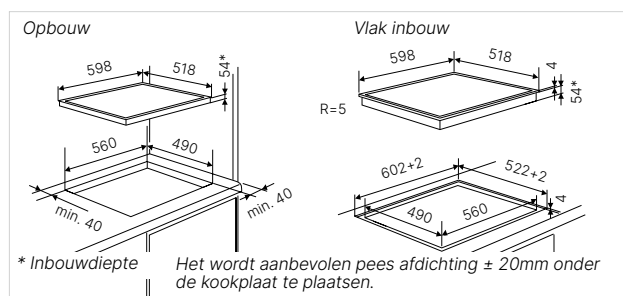

Accessoires:

- Profiel RVS Acc. nr. ZK 0600 € 71,-
- FlexiGrill Acc. nr. 1303 € 275,-

KI 6520.0 WR wit, frameless € 1.449,-