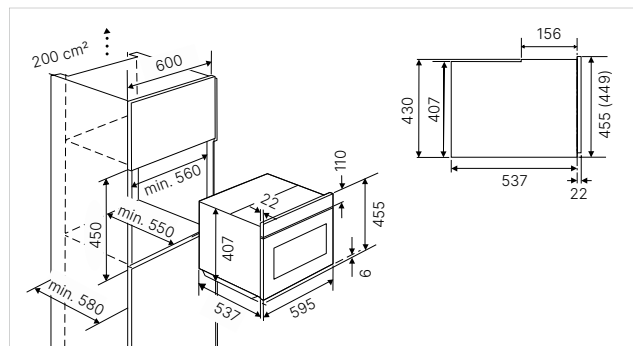

Design-Kits:

- Design RVS	Acc. nr. DK 1000	€ 159,-
- Design Black Chrome	Acc. nr. DK 2000	€ 259,-
- Design Silver Chrome	Acc. nr. DK 3000	€ 259,-
- Design Gold	Acc. nr. DK 4000	€ 349,-
- Design Black Velvet	Acc. nr. DK 5000	€ 215,-
- Design Copper	Acc. nr. DK 7000	€ 349,-

CBP 6550.0 W Wit, **exclusief** Design-Kit € 2.479,-