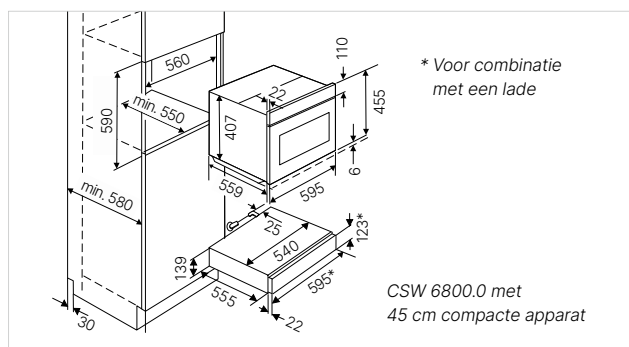

COMPACT. WARMHOUDLADES. COMPACT. LADES.

K-SERIES.8

ACCESSOIRES. K-SERIES.8

CSW 6800.0

- Ideaal als opbergruimte i.c.m. een 45 cm apparaat voor een 59 cm nis
- Glasfront (zie accessoires) of meubelfront monteerbaar
- Elektr. traploos bediening van 30°C-80°C met sensortoetsen
- Programmeerbare klok (bereidingsduur, einde van de bereiding) met rode aanduiding
- Uitschakelfunctie tot 4 uur
- Geschikt om warm te houden, te ontdooien en op lage temperatuur te koken. Laat het deeg rijzen of warme gerechten verwarmen
- Voorverwarmingsmogelijkheid voor: compleet bestek voor 6 personen of 20 serverborden doorsnee 28 cm of 80 espresso kopjes of 40 cappuccino koppen
- Telescopische geleider

Technische gegevens:

- Aansluitwaarde 0,4 kW
- Binnenafmetingen b x h x d ca. 410 x 105 x 490 mm

Standaardtoebehoren:

- Anti-slip lade

Accessoires:

- Glasfront MattBlack Acc. nr. ZC 8024 € 119,-

CSZ 6800.0

- Ideaal als opbergruimte i.c.m. een 45 cm apparaat voor een 59 cm nis
- Glasfront (zie accessoires) of meubelfront monteerbaar
- Telescopische geleider
- RVS binnenwerk

Technische gegevens:

- Binnenafmetingen b x h x d ca. 445 x 105 x 490 mm

Standaardtoebehoren:

- Anti-slip lade

Accessoires:

- Glasfront MattBlack Acc. nr. ZC 8024 € 119,-

Leverbaar vanaf 11/23

Leverbaar vanaf 11/23

CSW 6800.0 zonder glasfront € 589,-