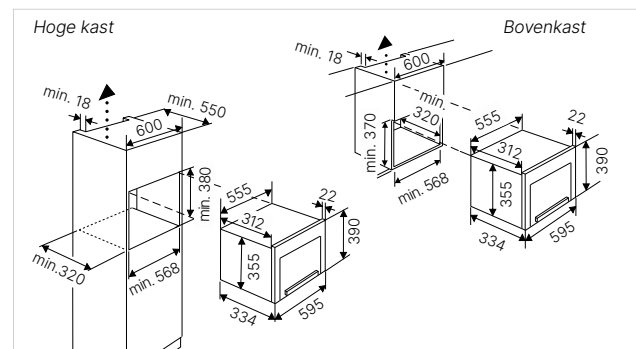

Technische gegevens:

- Aansluitwaarde 2,5 kW (stekkerklaar)
- Afmetingen van de binnenoven b x h x d ca. 350 x 220 x 280 mm

Standaardtoebehoren:

- 1 rooster

Leverbaar vanaf 11/23

ML/MR 6330.0 KSM MattBlack, incl. handgreep € 1.049,-