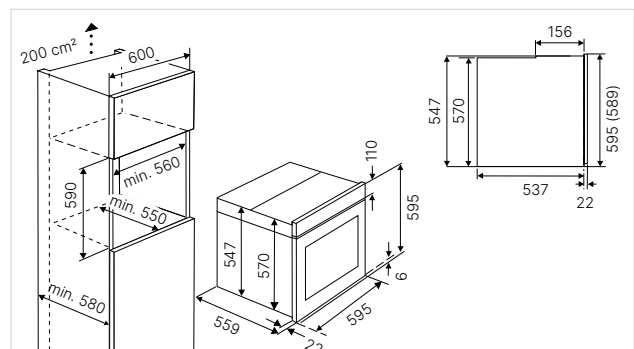

Design-Kits:

- Design RVS Acc. nr. DK 1000 € 159,-
- Design Black Chrome Acc. nr. DK 2000 € 259,-
- Design Silver Chrome Acc. nr. DK 3000 € 259,-
- Design Gold Acc. nr. DK 4000 € 349,-
- Design Black Velvet Acc. nr. DK 5000 € 215,-
- Design Copper Acc. nr. DK 7000 € 349,-

BP 6350.0 GPH6 Graphite, incl. stalen handgreep € 1.829,-

BP 6350.0 S-AirFry Zwart, exclusief Design-Kit € 1.639,-