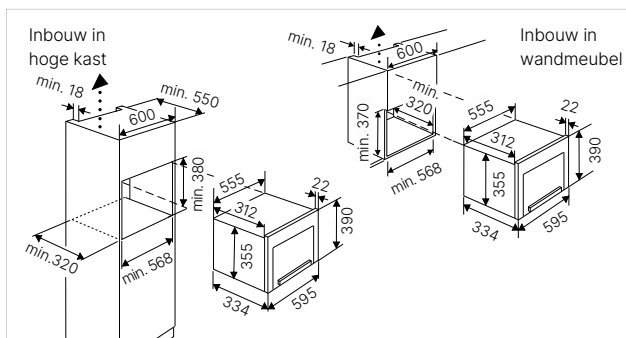

Design-Kits:

- Design RVS	Acc. nr. DK 1003	€ 46,-
- Design Black Chrome	Acc. nr. DK 2003	€ 96,-
- Design Silver Chrome	Acc. nr. DK 3003	€ 96,-
- Design Gold	Acc. nr. DK 4003	€ 140,-
- Design Black Velvet	Acc. nr. DK 5003	€ 83,-
- Design Copper	Acc. nr. DK 7003	€ 140,-

ML/MR 6330.0 S Zwart, exclusief Design-Kit € 899,-