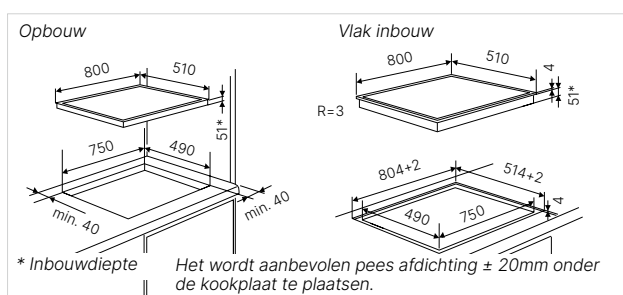

Accessoires:

- Profiel RVS Acc. nr. ZK 0800 € 92,-
- FlexiGrill Acc. nr. 1303 € 275,-

Leverbaar vanaf 11/23

KI 8820.0 SR-Mirador zwart, frameless € 2.299,-