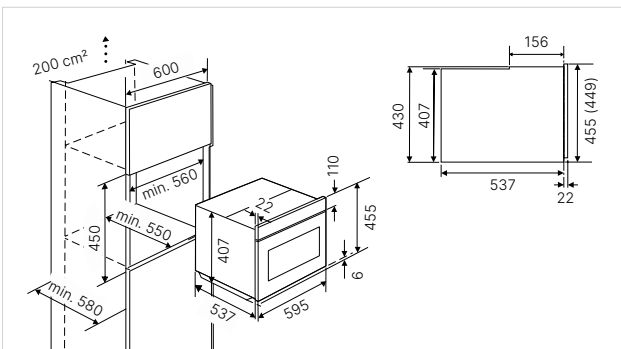

Design-Kits:

- Design RVS	Acc. nr. DK 1000	€ 159,-
- Design Black Chrome	Acc. nr. DK 2000	€ 259,-
- Design Silver Chrome	Acc. nr. DK 3000	€ 259,-
- Design Gold	Acc. nr. DK 4000	€ 349,-
- Design Black Velvet	Acc. nr. DK 5000	€ 215,-
- Design Copper	Acc. nr. DK 7000	€ 349,-

CBP 6332.0 S S-AirFry Zwart, exclusief Design-Kit € 1.549,- CBP 6332.0 S Zwart, exclusief Design-Kit € 1.449,-