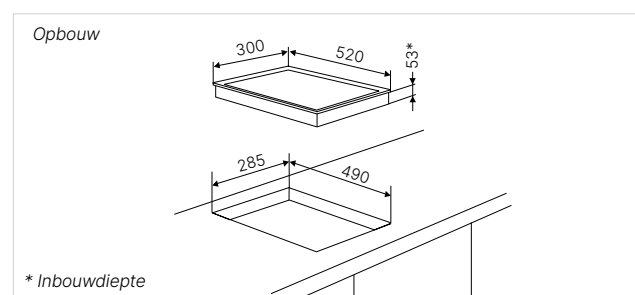

GWS 3811.0 ED Rand RVS € 949,-