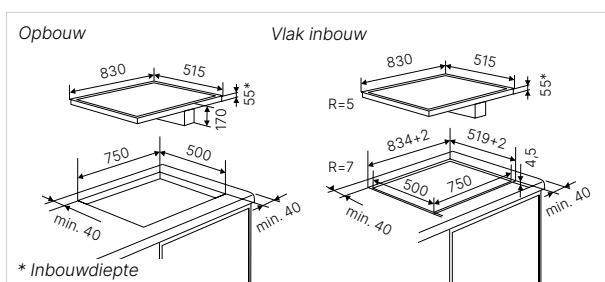

Design door rooster:

- Design RVS	Acc. nr. 99089	€ 89,-
- Design Black Chrome	Acc. nr. 99090	€ 159,-
- Design Silver Chrome	Acc. nr. 99091	€ 159,-
- Design Gold	Acc. nr. 99092	€ 160,-
- Design Black Velvet	Acc. nr. 99093	€ 145,-
- Design Copper	Acc. nr. 99094	€ 160,-

KMI 8500.0 SR   zwart, frameless   € 3.549,-
KMI 8500.0 WR   wit, frameless   € 3.779,-