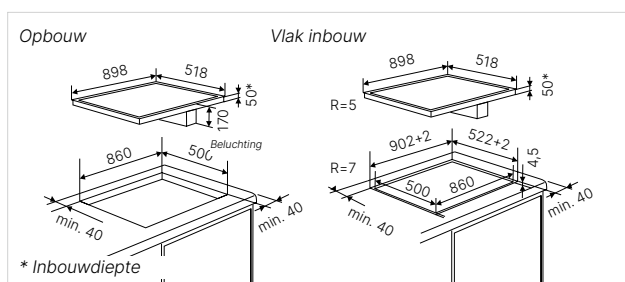

Design door rooster:

- Design RVS Acc. nr. 99089 € 89,-
- Design Black Chrome Acc. nr. 99090 € 159,-
- Design Silver Chrome Acc. nr. 99091 € 159,-
- Design Gold Acc. nr. 99092 € 160,-
- Design Black Velvet Acc. nr. 99093 € 145,-
- Design Copper Acc. nr. 99094 € 160,-

KMI 9850.0 SR-Miradur zwart, frameless € 6.039,-