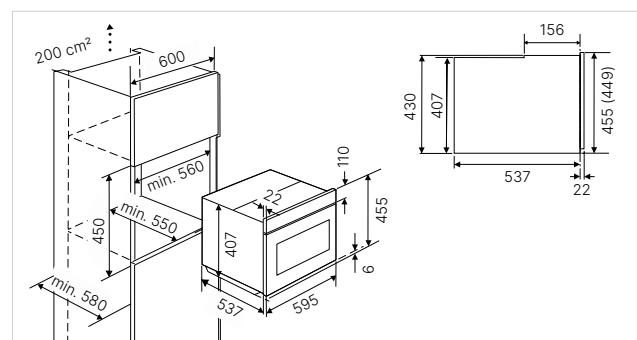

Design-Kits:

- Design RVS	Acc. nr. DK 1000	€ 159,-
- Design Black Chrome	Acc. nr. DK 2000	€ 259,-
- Design Silver Chrome	Acc. nr. DK 3000	€ 259,-
- Design Gold	Acc. nr. DK 4000	€ 349,-
- Design Black Velvet	Acc. nr. DK 5000	€ 215,-
- Design Copper	Acc. nr. DK 7000	€ 349,-

CBM 6550.0 W Wit, exclusief Design-Kit € 1.849,-