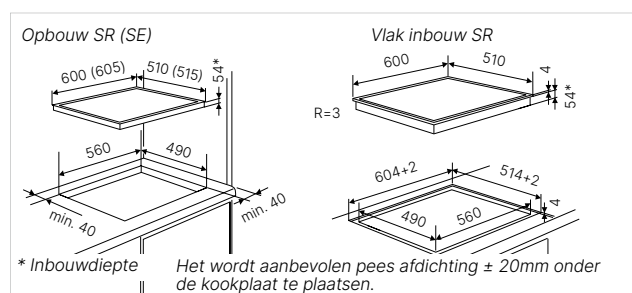

Technische gegevens:

- Totaal vermogen 7,2 kW
- Afmetingen van het toestel B x T ca. 600 x 510 mm
- Inbouwdiepte 58 mm
- Afmetingen van de uitsparing B x T ca. 560 x 490 mm (voor vlakke inbouw zie maattekening)

KI 6130.0 SR zwart, frameless € 749,-

KI 6130.0 SE zwart, SlimLine metalen frame € 749,-