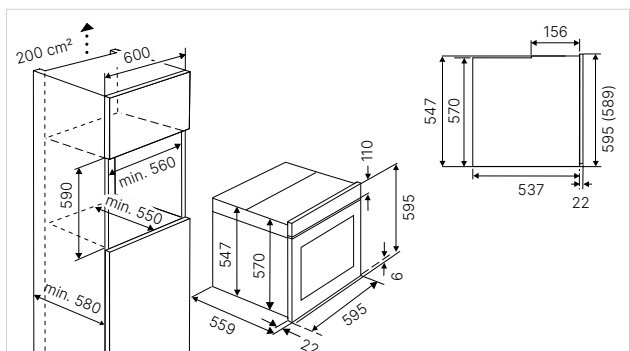

Design-Kits:

- Design RVS	Acc. nr. DK 1000	€ 159,-
- Design Black Chrome	Acc. nr. DK 2000	€ 259,-
- Design Silver Chrome	Acc. nr. DK 3000	€ 259,-
- Design Gold	Acc. nr. DK 4000	€ 349,-
- Design Black Velvet	Acc. nr. DK 5000	€ 215,-
- Design Copper	Acc. nr. DK 7000	€ 349,-

B 6550.0 S Zwart, **exclusief** Design-Kit € 1.749,-