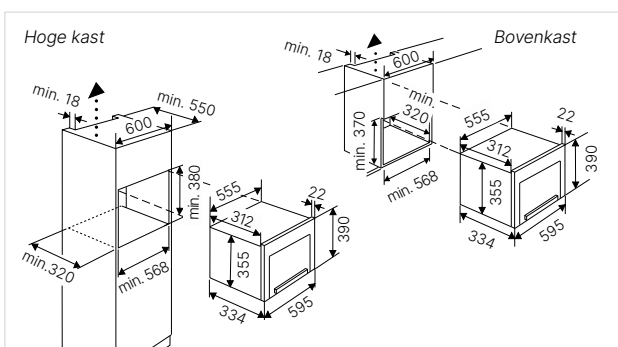

Technische gegevens:

- Aansluitwaarde 2,5 kW (stekkerklaar)
- Afmetingen van de binnenoven b x h x d ca. 350 x 220 x 280 mm

Standaardtoebehoren:

- 1 rooster

ML/MR 6330.0 GPH Graphite € 1.049,-

COMPACT. WARMHOUDLADES. K-SERIES.8