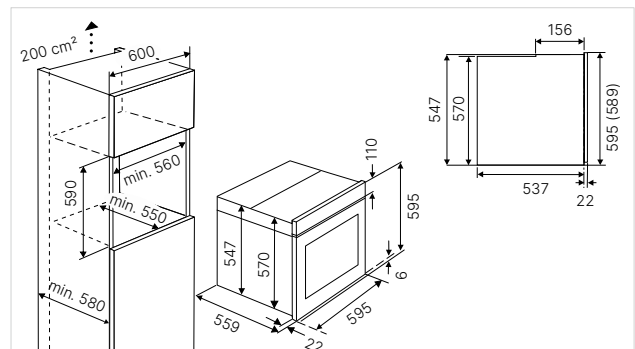

Design-Kits:

- Design RVS	Acc. nr. DK 1000	€ 159,-
- Design Black Chrome	Acc. nr. DK 2000	€ 259,-
- Design Silver Chrome	Acc. nr. DK 3000	€ 259,-
- Design Gold	Acc. nr. DK 4000	€ 349,-
- Design Black Velvet	Acc. nr. DK 5000	€ 215,-
- Design Copper	Acc. nr. DK 7000	€ 349,-

B 6350.0 S Zwart, exclusief Design-Kit € 1.419,-