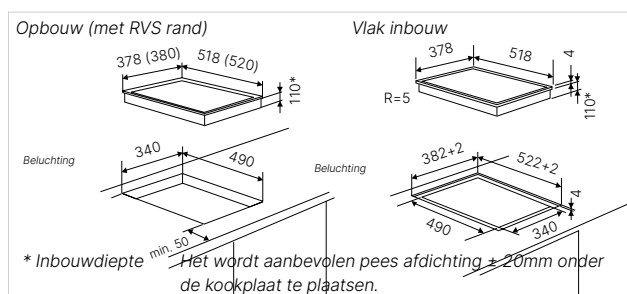

VARIOLINE. KOOKPLATEN. INDUCTIE. WOK.

K-SERIES.8

VKIW 3800.0

- Vermogensregeling met 11 standen "glideControl" (Power Booster incl.) met rode aanduiding
- Aankook automaat
- Timer met stopfunctie
- Warmhoud functie
- Centrale vergrendeling
- Vakantie-instelling (gebruikstijd)
- 1 Wokkookzone 2.450 W (3.000 W*)
  *met powerstand
- Inclusief profiel voor de VarioLine

Technische gegevens:

- Totaal vermogen 3,0 kW
- Afmetingen van het toestel b x d ca. 378 x 518 mm
- Inbouwdiepte 110 mm
- Afmetingen van de uitsparing b x d ca. 340 x 490 mm

Accessoires:

- Wok-pan, RVS Acc. nr. 3710 € 270,-
  (ca. 5 Liter)
- Vario verbindingslijst Acc. nr. 1130 € 102,-

VARIOLINE. KOOKPLATEN. TEPPAN YAKI GRILL.

K-SERIES.8

VKET 3800.0

- Traploze regeling "knobControl" met rode aanduiding
- 2 aparte, nauwkeurig in te stellen grill zones
- Hardverchromde Grillplaat ca. 8 mm hoog in glazen omlijsting
- Traploze vermogensregeling van 70° tot 250°C
- Restwarmteindicatie
- Warmhoudfunctie ca. 60°C
- Bruikbare grillplaat 300 x 350 mm
- Inclusief profiel voor de VarioLine

Technische gegevens:

- Totaal vermogen 2.4 kW
- Afmetingen van het toestel b x d ca. 380 x 520 mm
- Inbouwdiepte 82 mm
- Afmetingen van de uitsparing b x d ca. 340 x 490 mm

Accessoires:

- Teppan Yaki Set Acc. nr. 1114 € 115,-
- Vario verbindingslijst Acc. nr. 1130 € 102,-

VKIW 3800.0 SR zwart, frameless € 2.369,-

VKET 3800.0 SR zwart, frameless € 1.749,-