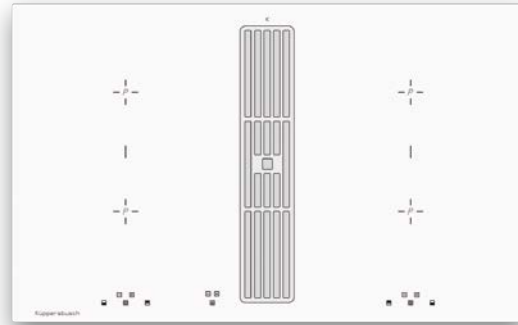

Afbeelding wit met rooster, frameless