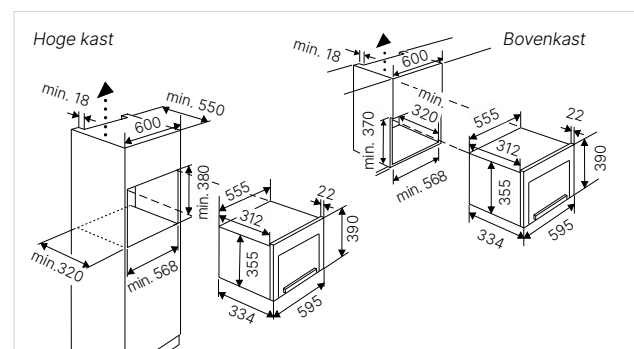

Standaardtoebehoren:

- 1 rooster

Leverbaar vanaf 11/23

ML/MR 6330.0 KSM MattBlack, incl. handgreep € 1.049,-

ML/MR 6330.0 GPH Graphite € 1.049,-