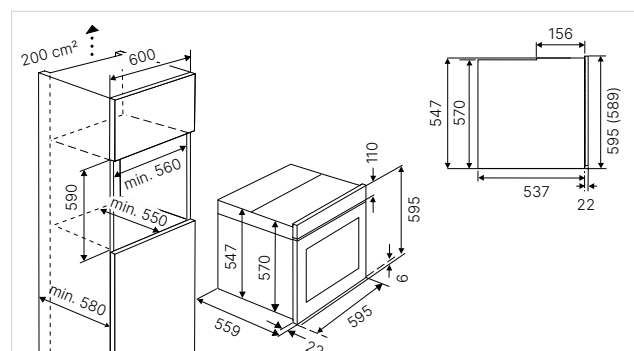

BP 6332.0 S-AirFry Zwart, exclusief Design-Kit **€ 1.599,-**