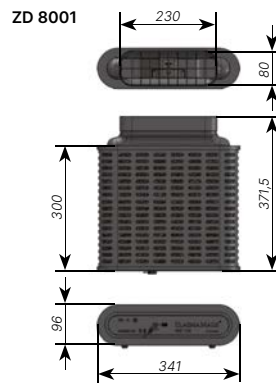

PlasmaMade Filter

ZD 8000