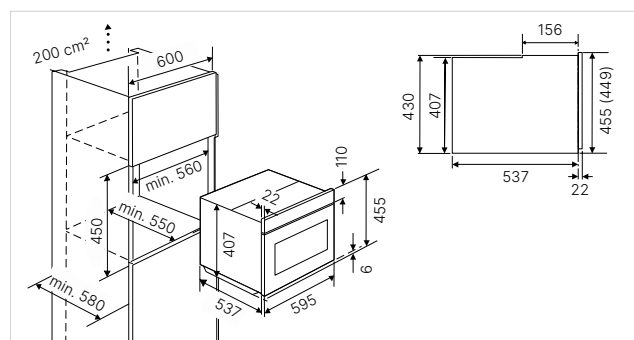

CBD 6550.0 W Wit, exclusief Design-Kit € 2.579,-