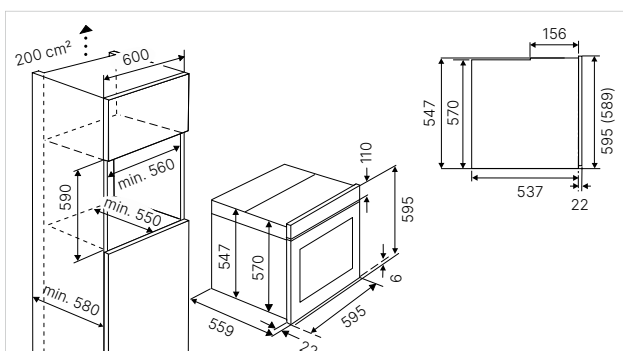

Design-Kits:

- Design RVS	Acc. nr. DK 1000	€ 159,-
- Design Black Chrome	Acc. nr. DK 2000	€ 259,-
- Design Silver Chrome	Acc. nr. DK 3000	€ 259,-
- Design Gold	Acc. nr. DK 4000	€ 349,-
- Design Black Velvet	Acc. nr. DK 5000	€ 215,-
- Design Copper	Acc. nr. DK 7000	€ 349,-

BP 6350.0 S   Zwart, exclusief Design-Kit   € 1.539,-