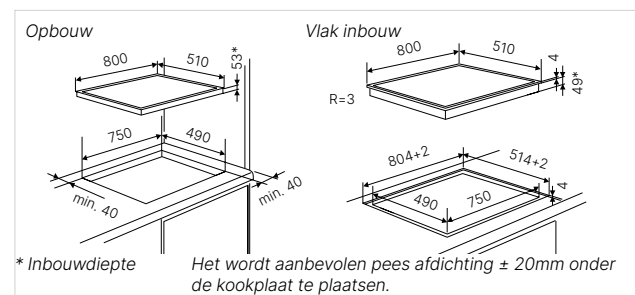

KI 8550.0 KSMR MattBlack, frameless € 1.399,-