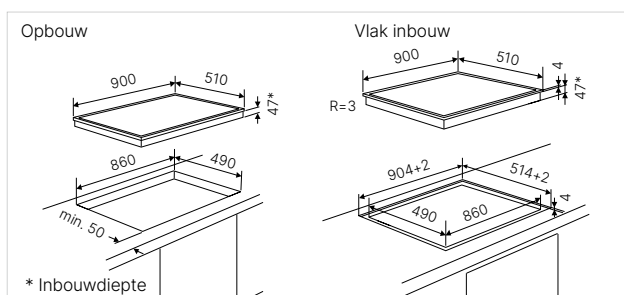

Technische gegevens:

- Aansluitwaarde 7,5 kW
- Afmetingen toestel b x d ca. 800 x 510 mm
- Inbouwdiepte 51 mm
- Afmetingen uitsparing b x d ca. 750 x 490 mm (voor vlakke inbouw zie maattekening)

KE 9350.0 SR Zwart, Randloos € 1.049,-