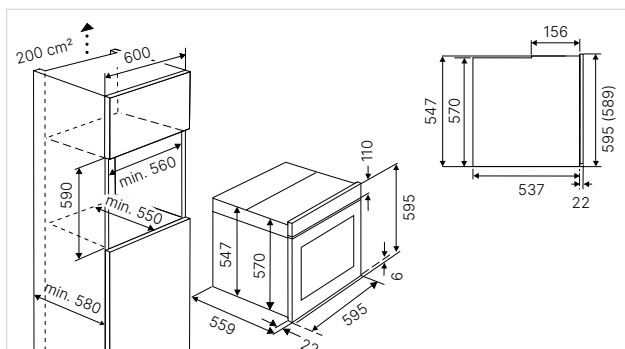

Design-Kits:

- Design RVS	Acc. nr. DK 1000	€ 159,-
- Design Black Chrome	Acc. nr. DK 2000	€ 259,-
- Design Silver Chrome	Acc. nr. DK 3000	€ 259,-
- Design Gold	Acc. nr. DK 4000	€ 349,-
- Design Black Velvet	Acc. nr. DK 5000	€ 215,-
- Design Copper	Acc. nr. DK 7000	€ 349,-

B 6330.0 S-AirFry Zwart, exclusief Design-Kit € 1.099,-