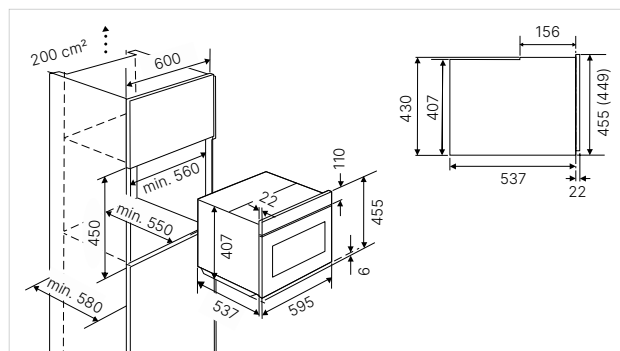

CBM 6350.0 GPH6 Graphite, incl. stalen handgreep € 1.749,-