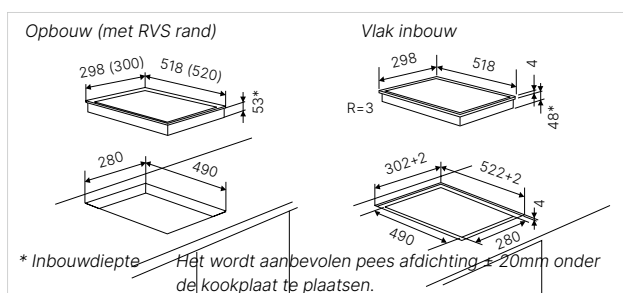

VARIOLINE. KOOKPLATEN. INDUCTIE.

K-SERIES.8

K-SERIES.5

VKI 3850.0

- Vermogensregeling met 10 standen "glideControl+" (Power Booster incl.) met rode aanduiding
- 7 automatische kookfuncties: warm houden, pasta koken, pochieren, confit, frituren, oosteren, grillen
- Brugfunctie, voor- en achterliggende kookzones kunnen samen geschakeld worden tot een grote kookzone
- PowerManagement
- Weergave van restwarmte
- Timer met stopfunctie
- Centrale vergrendeling
- Vakantie-instelling (gebruikstijd)
- 2 kookzones 255 x 200 mm / 1.700 W (2.000 W*)
  *met powerstand
- Inclusief profiel voor de VarioLine

Technische gegevens:

- Totaal vermogen 3,6 kW (stekkerklaar)
- Afmetingen van het toestel b x d ca. 298 x 518 mm
  Inbouwdiepte 53 mm
- Afmetingen van de uitsparing b x d ca. 280 x 490 mm (voor vlakke inbouw zie maattekening)

Accessoires:

- FlexiGrill Acc. nr. 1303 € 275,-
- Vario verbindingslijst Acc. nr. 1130 € 102,-

VKI 3550.0

- Vermogensregeling met 10 standen "glideControl+" (Power Booster incl.) met rode aanduiding
- 3 automatische kookfuncties: smelten, warm houden, pasta koken
- PowerManagement
- Weergave van restwarmte
- Timer met stopfunctie
- Centrale vergrendeling
- Vakantie-instelling (gebruikstijd)
- 1 kookzone Ø 215 mm / 2.100 W (3.000 W*)
- 1 kookzone Ø 150 mm / 1.200 W (1.600 W*)
  *met powerstand
- Inclusief profiel voor de VarioLine

Technische gegevens:

- Totaal vermogen 3,6 kW (stekkerklaar)
- Afmetingen van het toestel b x d ca. 298 x 518 mm
  Inbouwdiepte 53 mm
- Afmetingen van de uitsparing b x d ca. 280 x 490 mm (voor vlakke inbouw zie maattekening)

Accessoires:

- Vario verbindingslijst Acc. nr. 1130 € 102,-

VKI 3850.0 SR zwart, frameless € 869,-

VKI 3550.0 SR zwart, frameless € 989,-