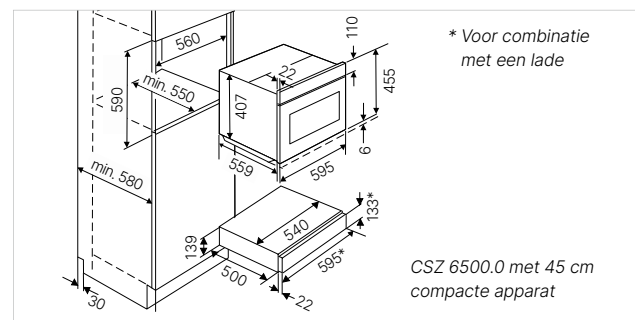

Designstrips voor alle zwarte en witte laden:

- Designlijst RVS Acc. nr. DK 1002 € 64,-
- Designlijst Black Chrome Acc. nr. DK 2002 € 103,-
- Designlijst Silver Chrome Acc. nr. DK 3002 € 103,-
- Designlijst Gold Acc. nr. DK 4002 € 149,-
- Designlijst Black Velvet Acc. nr. DK 5002 € 95,-
- Designlijst Copper Acc. nr. DK 7002 € 149,-

CSZ 6800.0 zonder glasfront € 349,-