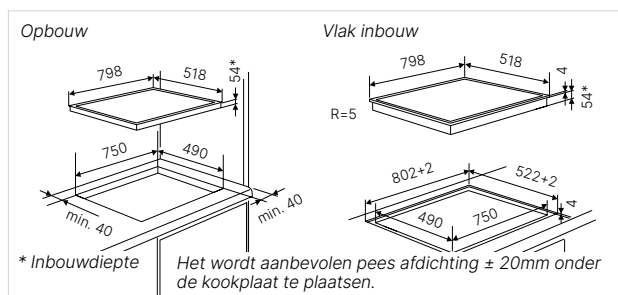

KI 8560.0 SR zwart, frameless € 1.549,-