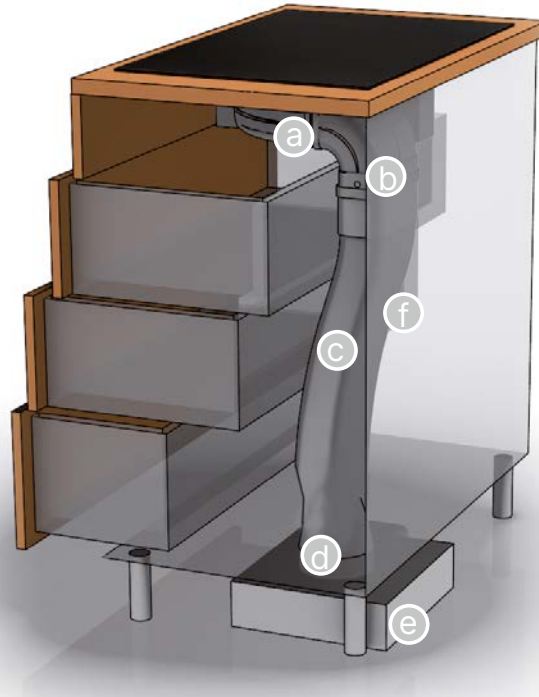

INSTALLATIEHANDLEIDING EN TOEBEHOREN.

KMI 9850.0 / KMI 9800.0 / KMI 8500.0 / VKM 1820.0

Het luchtafvoersysteem kan onzichtbaar en plaatsbesparend in de bodem van de onderkast worden geïntegreerd. Afhankelijk van het model bevat de set flexibele of vaste componenten en een krachtige plintventilator. KMI 9850.0, KMI 9800.0 en AVE 1820.0 bevatten componenten zoals weergegeven in de figuren a, b, d, e en f, KMI 8500.0 bevat a, b, c, d en e.

Installationsschema Abluftkanal