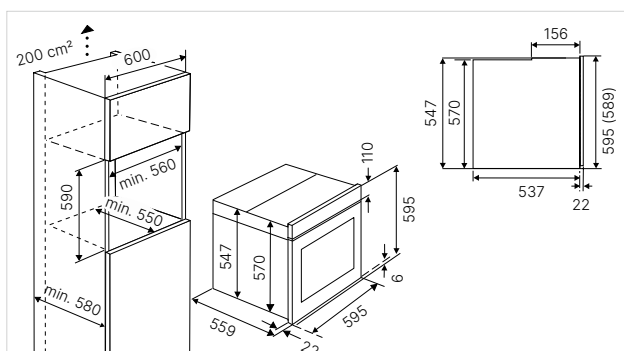

Design-Kits:

- Design RVS	Acc. nr. DK 1000	€ 159,-
- Design Black Chrome	Acc. nr. DK 2000	€ 259,-
- Design Silver Chrome	Acc. nr. DK 3000	€ 259,-
- Design Gold	Acc. nr. DK 4000	€ 349,-
- Design Black Velvet	Acc. nr. DK 5000	€ 215,-
- Design Copper	Acc. nr. DK 7000	€ 349,-

Leverbaar vanaf 11/23

BP 6332.0 KSM6 MattBlack, incl. handgreep **€ 1.799,-**