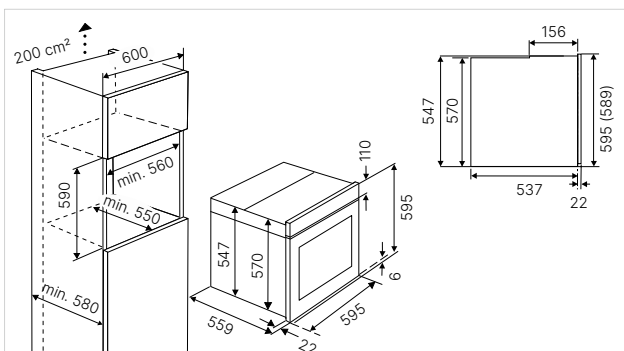

Design-Kits:

- Design RVS	Acc. nr. DK 1000	€ 159,-
- Design Black Chrome	Acc. nr. DK 2000	€ 259,-
- Design Silver Chrome	Acc. nr. DK 3000	€ 259,-
- Design Gold	Acc. nr. DK 4000	€ 349,-
- Design Black Velvet	Acc. nr. DK 5000	€ 215,-
- Design Copper	Acc. nr. DK 7000	€ 349,-

BP 6850.0 S Zwart, **exclusief** Design-Kit € 2.749,-