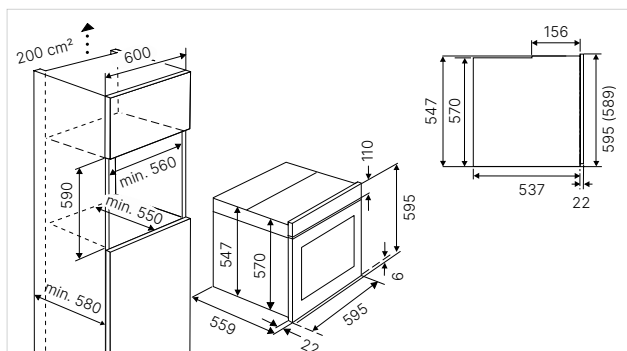

Standaardtoebehoren:

- 1 Universeel blik, glas; 1 Grillrooster

BP 6350.0 GPH6 Graphite, incl. stalen handgreep € 1.829,-