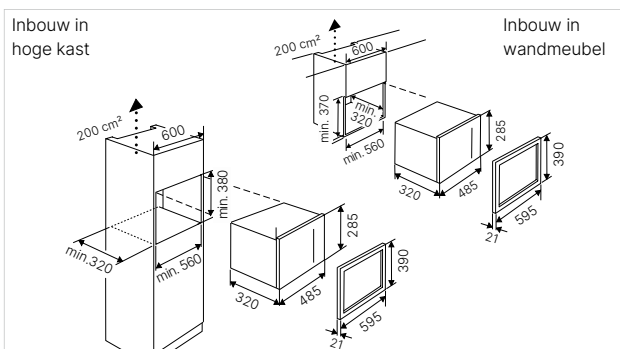

Technische gegevens:

- Aansluitwaarde 1,2 kW (stekkerklaar)
- Afmetingen binnenoven b x h x d ca. 305 x 210 x 280 mm

De ovens en compacte apparaten van de K-SERIES.1 kunnen niet worden gecombineerd met Individual Design Kits en apparaten van andere K-SERIES.

De ovens en compacte apparaten van de K-SERIES.1 kunnen niet worden gecombineerd met Individual Design Kits en apparaten van andere K-SERIES.

M 6120.0 S Zwart

€ 649,-