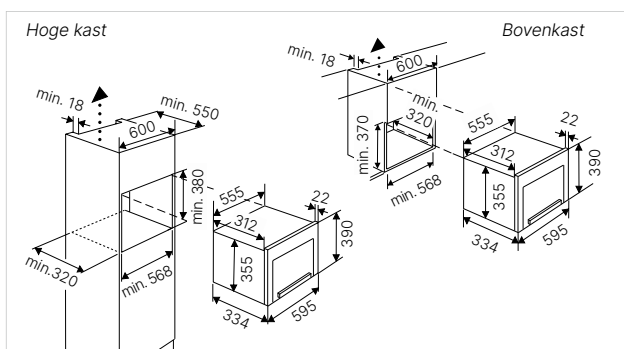

Standaardtoebehoren:

- 1 rooster

Leverbaar vanaf 11/23

ML/MR 6330.0 KSM MattBlack, incl. handgreep € 1.049,-

ML/MR 6330.0 GPH Graphite € 1.049,-