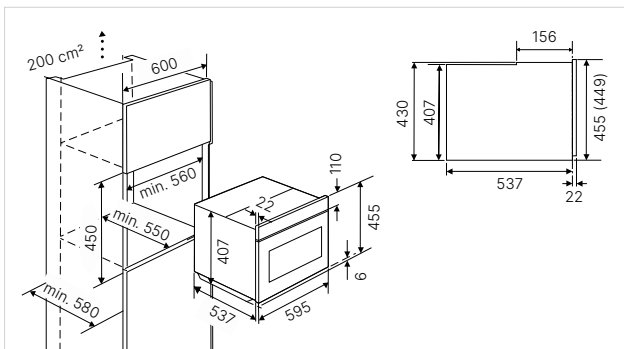

Design-Kits:

- Design RVS	Acc. nr. DK 1000	€ 159,-
- Design Black Chrome	Acc. nr. DK 2000	€ 259,-
- Design Silver Chrome	Acc. nr. DK 3000	€ 259,-
- Design Gold	Acc. nr. DK 4000	€ 349,-
- Design Black Velvet	Acc. nr. DK 5000	€ 215,-
- Design Copper	Acc. nr. DK 7000	€ 349,-

Leverbaar vanaf 11/23

CBM 6330.0 KSM6 MattBlack, incl. handgreep € 1.499,-