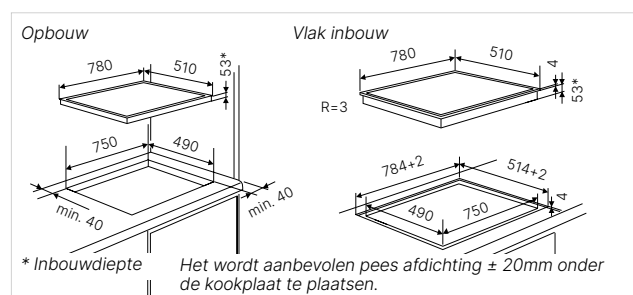

KI 8880.1 SR zwart, frameless € 1.799,-