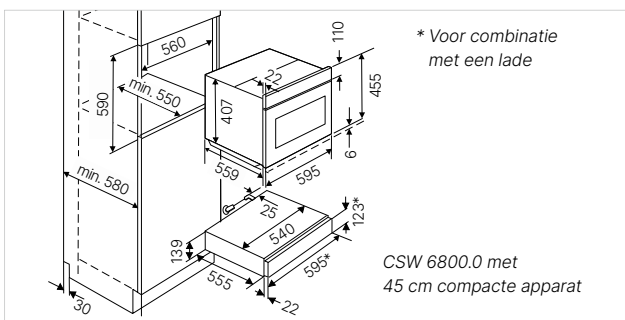

COMPACT. WARMHOUDLADES. COMPACT. LADES.

K-SERIES.8

Leverbaar vanaf 11/23

CSW 6800.0

- Ideaal als opbergruimte i.c.m. een 45 cm apparaat voor een 59 cm nis
- Glasfront (zie accessoires) of meubelfront monteerbaar
- Elektr. traploos bediening van 30°C-80°C met sensortoetsen
- Programmeerbare klok (bereidingsduur, einde van de bereiding) met rode aanduiding
- Uitschakelfunctie tot 4 uur
- Geschikt om warm te houden, te ontdoeien en op lage temperatuur te koken. Laat het deeg rijzen of warme gerechten verwarmen
- Voorverwarmingsmogelijkheid voor: compleet bestek voor 6 personen of 20 serveerborden doorsnee 28 cm of 80 espresso kopjes of 40 cappuccino koppen
- Telescopische geleider

Technische gegevens:

- Aansluitwaarde 0,4 kW
- Binnenafmetingen b x h x d ca. 410 x 105 x 490 mm

Standaardtoebehoren:

- Anti-slip lade

Accessoires:

- Glasfront MattBlack Acc. nr. ZC 8024 € 119,-
- Glasfront graphite Acc. nr. ZC 8023 € 149,-
- Glasfront zwart Acc. nr. ZC 8020 € 115,-
- Glasfront wit Acc. nr. ZC 8022 € 93,-

Designstrips zie model CSZ 6800.0

CSW 6800.0 zonder glasfront € 589,-