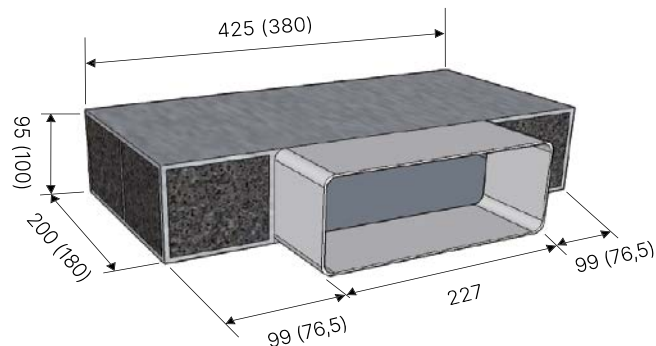

Koolstoffilterbox

ZK 8001 (ZKM 8051)