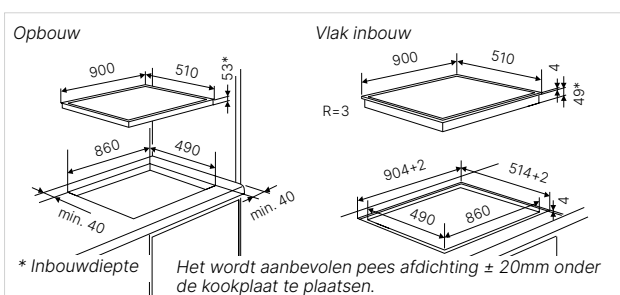

Accessoires:

- FlexiGrill Acc. nr. 1303 € 275,-

Leverbaar vanaf 11/23

KI 9550.0 SR zwart, frameless € 1.639,-