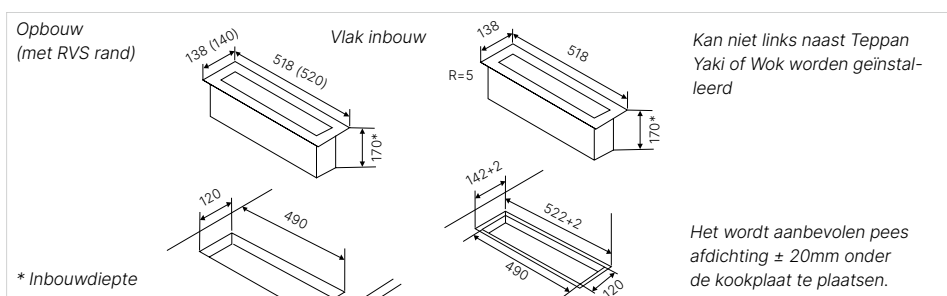

Accessoires:

- PlasmaMade filter Acc. nr. ZD 8001 €1.039,-
- Recirculatiebox Acc. nr. ZK 8001 € 465,-
- Vario verbindingsslijst Acc. nr. 1130 € 102,-
- Glasafdekking Acc. nr. ZKM 8050 € 165,-
- Raam contactschakelaar (draadloos) Acc. nr. ZK 8002 € 827,-
- Gas deflector Acc. nr. ZKM 8053 € 103,-
  (in combinatie met GKS 3820.0 of GWS 3811.0)

VKM 1820.0 SR zwart, frameless € 2.249,-