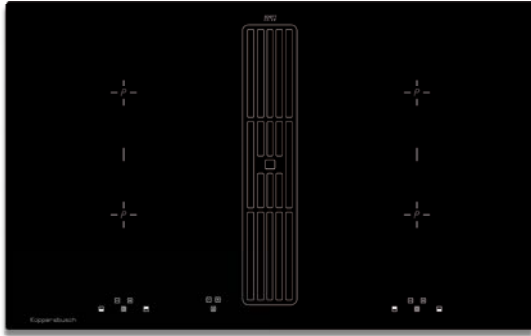

KOOKPLATEN MET GEINTEGREERDE AFZUIGING. INDUCTIE.

K-SERIES.5

Afbeelding zwart met rooster, frameless