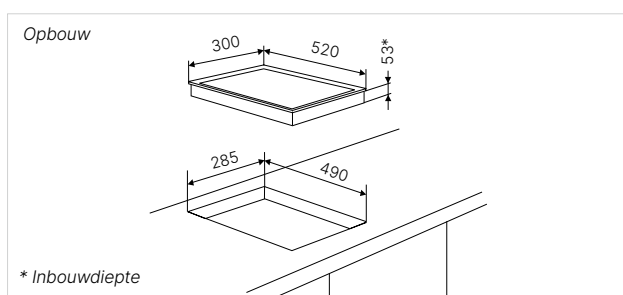

Accessoires:

- Vario verbindinglijst Acc. nr. 1130 € 102,-
- Gas deflector Acc. nr. ZKM 8053 € 103,-
  (in combinatie met VKM 1820.0)

Afzuigkap verplicht vanwege de hoge prestaties.

GKS 3820.0 ED Rand RVS € 899,-