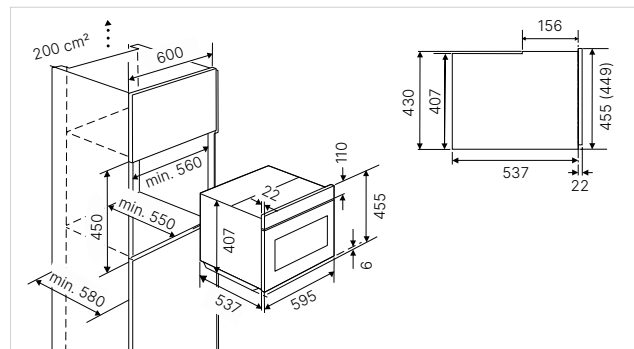

CBM 6330.0 S Zwart, exclusief Design-Kit € 1.299,-