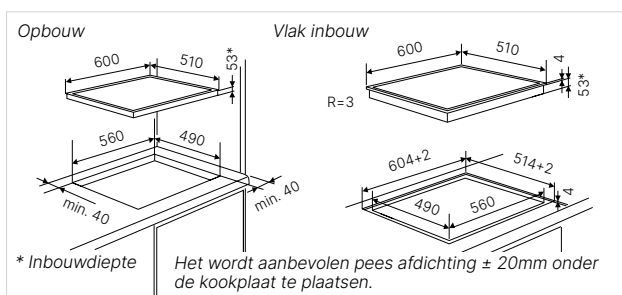

Accessoires:

- FlexiGrill Acc. nr. 1303 € 275,-

KI 6880.1 SR zwart, frameless € 1.649,-