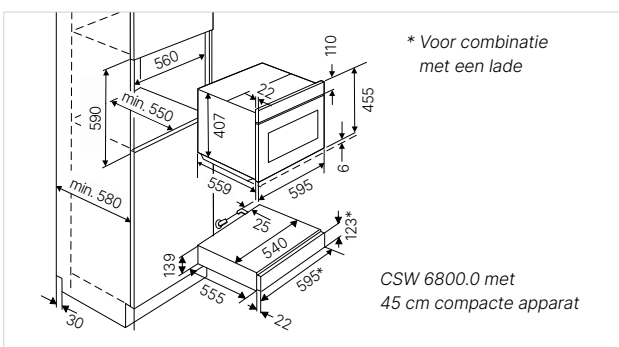

Technische gegevens:

- Totaal vermogen 7,2 kW
- Afmetingen van het toestel b x d ca. 800 x 510 mm
- Inbouwdiepte 53 mm
- Afmetingen van de uitsparing b x d ca. 750 x 490 mm
- (voor vlakke inbouw zie maattekening)

Technische gegevens:

- Aansluitwaarde 0,4 kW
- Binnenafmetingen b x h x d ca. 410 x 105 x 490 mm

Standaardtoebehoren:

- Anti-slip lade

Accessoires:

- Glasfront graphite Acc. nr. ZC 8023 € 149,-

CSW 6800.0 zonder glasfront € 589,-