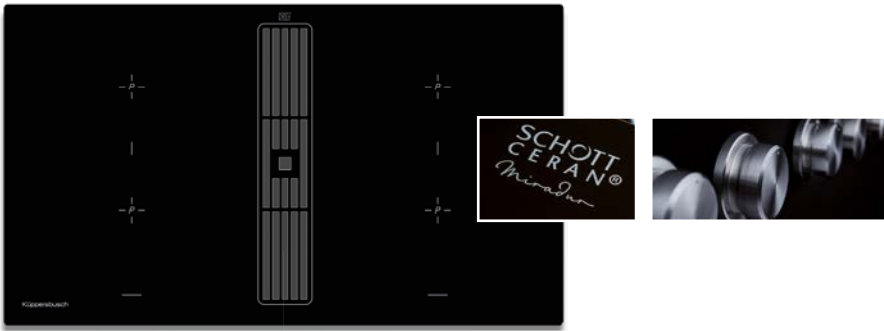

KOOKPLATEN MET GEINTEGREERDE AFZUIGING. INDUCTIE. K-SERIES.8

Afbeelding zwart met rooster, frameless