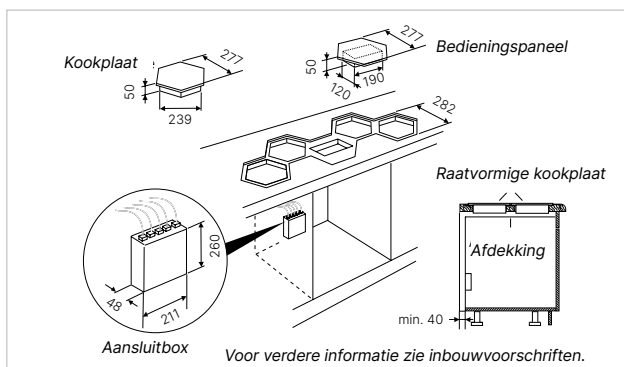

b x d ca. 831 x 560 mm

b x d ca. 831 x 560 mm

b x d ca. 831 x 560 mm

b x d ca. 800 x 554 mm

b x d ca. 1.040 x 554 mm

EKWI 3740.0 W zwart, frameless € 2.699,-
Bediening en 4 kookzones voor horizontale inbouw