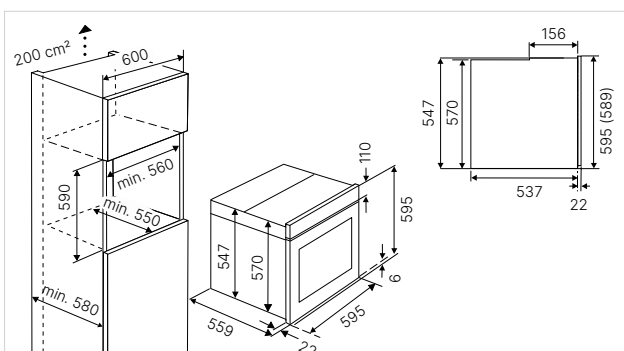

Design-Kits:

- Design RVS	Acc. nr. DK 1000	€ 159,-
- Design Black Chrome	Acc. nr. DK 2000	€ 259,-
- Design Silver Chrome	Acc. nr. DK 3000	€ 259,-
- Design Gold	Acc. nr. DK 4000	€ 349,-
- Design Black Velvet	Acc. nr. DK 5000	€ 215,-
- Design Copper	Acc. nr. DK 7000	€ 349,-

B 6850.0 S Zwart, **exclusief** Design-Kit € 2.639,-