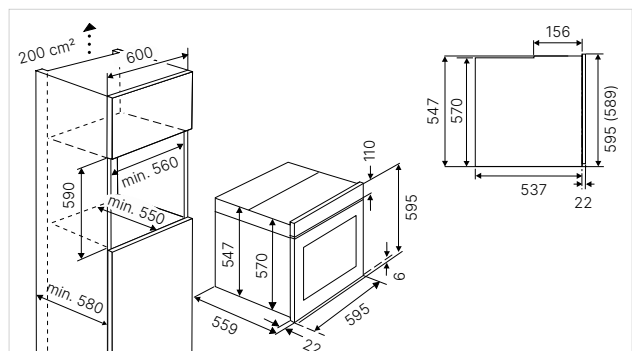

Standaardtoebehoren:

- 1 Bakblik, geëmailleerd; 1 Grillrooster, 1 geperforeerde kookplaat, 1 niet-geperforeerde kookplaat, 1 uittrekbaar

Leverbaar vanaf 11/23

BD 6340.0 KSM6 MattBlack, incl. handgreep € 2.699,-