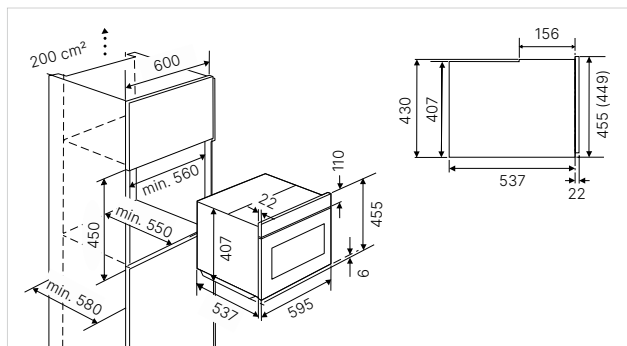

Design-Kits:

- Design RVS	Acc. nr. DK 1000	€ 159,-
- Design Black Chrome	Acc. nr. DK 2000	€ 259,-
- Design Silver Chrome	Acc. nr. DK 3000	€ 259,-
- Design Gold	Acc. nr. DK 4000	€ 349,-
- Design Black Velvet	Acc. nr. DK 5000	€ 215,-
- Design Copper	Acc. nr. DK 7000	€ 349,-

CBP 6550.0 S Zwart, **exclusief** Design-Kit € 1.799,-