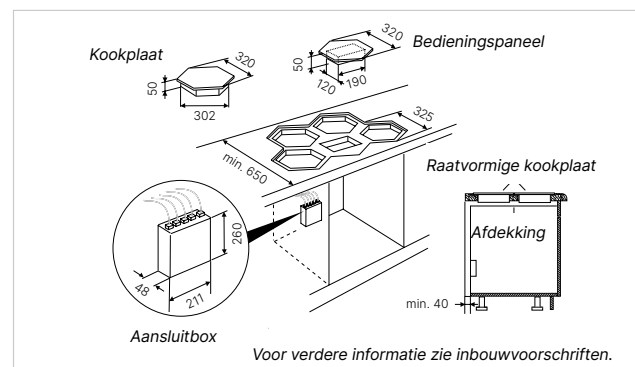

EKWI 3740.0 S zwart, frameless € 2.699,-
Bediening en 4 kookzones voor verticale inbouw