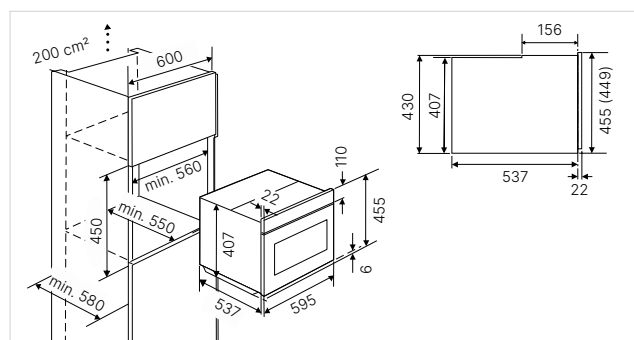

Design-Kits:

- Design RVS	Acc. nr. DK 1000	€ 159,-
- Design Black Chrome	Acc. nr. DK 2000	€ 259,-
- Design Silver Chrome	Acc. nr. DK 3000	€ 259,-
- Design Gold	Acc. nr. DK 4000	€ 349,-
- Design Black Velvet	Acc. nr. DK 5000	€ 215,-
- Design Copper	Acc. nr. DK 7000	€ 349,-

CB 6350.0 S-AirFry Zwart, exclusief Design-Kit € 1.399,-

CB 6350.0 S Zwart, exclusief Design-Kit € 1.299,-