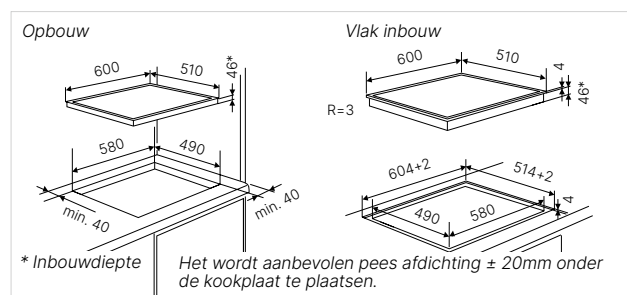

Accessoires:

- FlexiGrill Acc. nr. 1303 € 275,-

Leverbaar vanaf 11/23

KI 6800.1 SR-Miradur zwart, frameless € 1.999,-