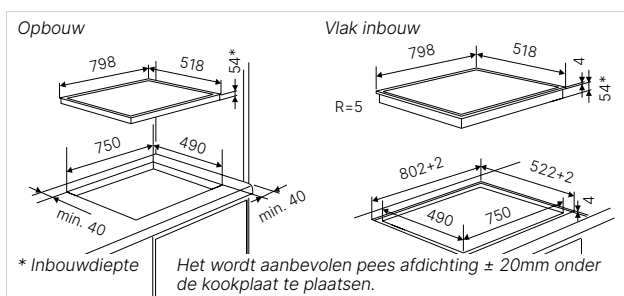

Accessoires:

- Profiel RVS Acc. nr. ZK 0800 € 92,-
- FlexiGrill Acc. nr. 1303 € 275,-

KI 8520.0 WR wit, frameless € 1.689,-