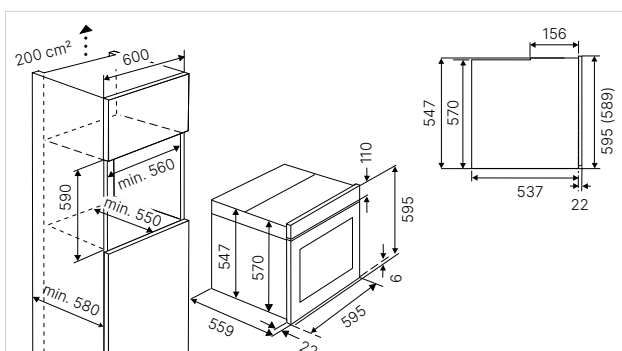

Design-Kits:

- Design RVS	Acc. nr. DK 1000	€ 159,-
- Design Black Chrome	Acc. nr. DK 2000	€ 259,-
- Design Silver Chrome	Acc. nr. DK 3000	€ 259,-
- Design Gold	Acc. nr. DK 4000	€ 349,-
- Design Black Velvet	Acc. nr. DK 5000	€ 215,-
- Design Copper	Acc. nr. DK 7000	€ 349,-

BP 6332.0 S Zwart, **exclusief** Design-Kit **€ 1.499,-**