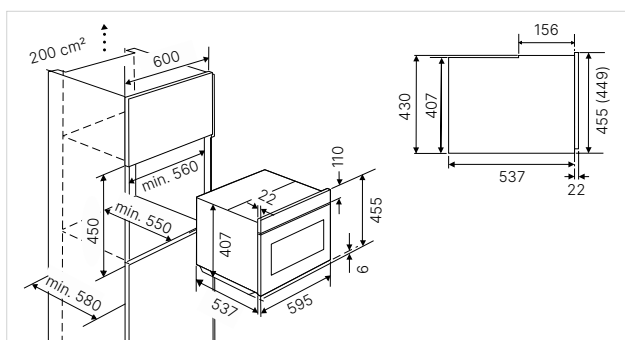

Design-Kits:

- Design RVS	Acc. nr. DK 1000	€ 159,-
- Design Black Chrome	Acc. nr. DK 2000	€ 259,-
- Design Silver Chrome	Acc. nr. DK 3000	€ 259,-
- Design Gold	Acc. nr. DK 4000	€ 349,-
- Design Black Velvet	Acc. nr. DK 5000	€ 215,-
- Design Copper	Acc. nr. DK 7000	€ 349,-

CBD 6550.0 S Zwart, exclusief Design-Kit € 2.449,-