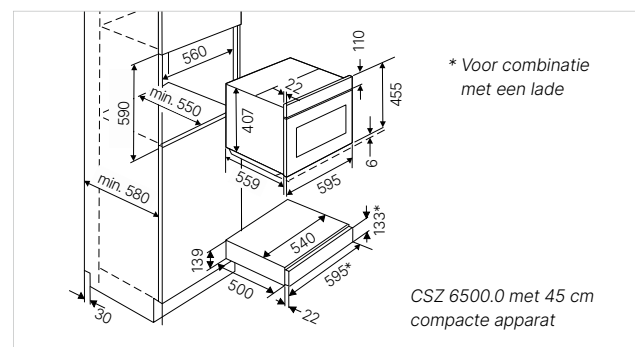

CSZ 6800.0 zonder glasfront € 349,-