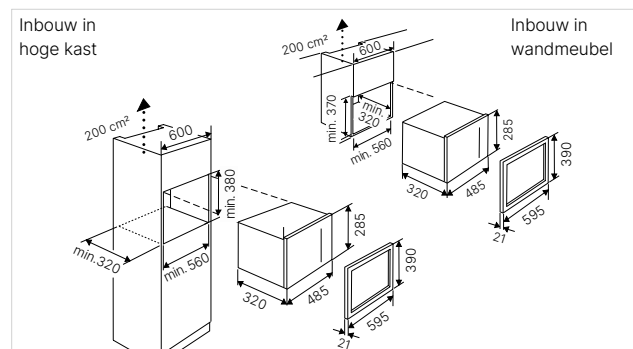

M 6120.0 W Wit

€ 699,-