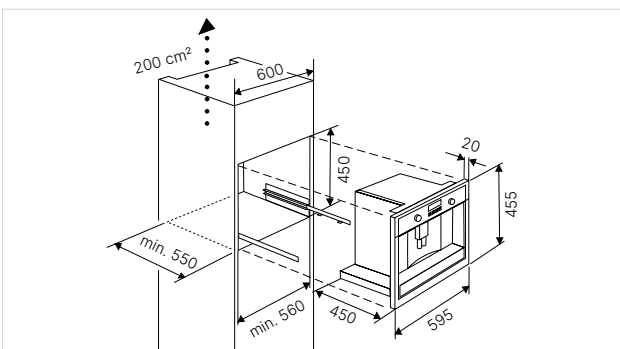

Design-Kits:

- Design RVS	Acc. nr. DK 1001	€ 68,-
- Design Black Chrome	Acc. nr. DK 2001	€ 140,-
- Design Silver Chrome	Acc. nr. DK 3001	€ 140,-
- Design Gold	Acc. nr. DK 4001	€ 229,-
- Design Black Velvet	Acc. nr. DK 5001	€ 96,-
- Design Copper	Acc. nr. DK 7001	€ 229,-

Leverbaar vanaf 11/23

CKV 6800.0 S Zwart, **exclusief** Design-Kit € 3.199,-