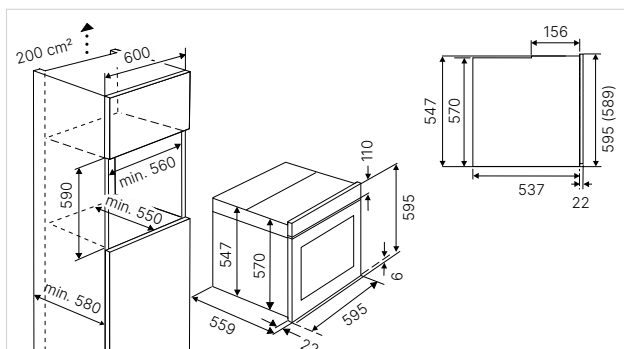

Design-Kits:

- Design RVS	Acc. nr. DK 1000	€ 159,-
- Design Black Chrome	Acc. nr. DK 2000	€ 259,-
- Design Silver Chrome	Acc. nr. DK 3000	€ 259,-
- Design Gold	Acc. nr. DK 4000	€ 349,-
- Design Black Velvet	Acc. nr. DK 5000	€ 215,-
- Design Copper	Acc. nr. DK 7000	€ 349,-

BD 6340.0 S-AirFry Zwart, exclusief Design-Kit € 2.499,-