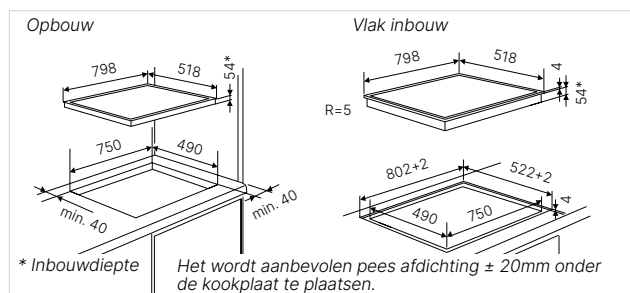

KI 8330.0 SR zwart, frameless € 1.249,-