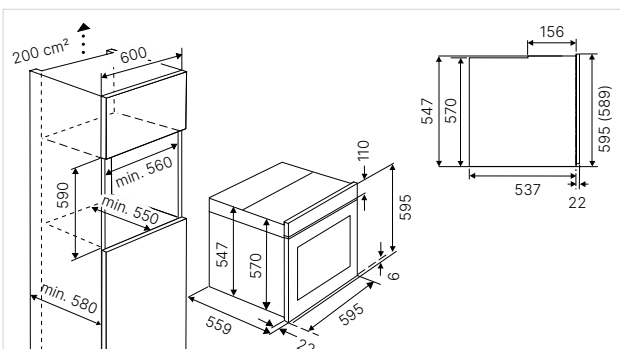

Design-Kits:

- Design RVS Acc. nr. DK 1000 € 159,-
- Design Black Chrome Acc. nr. DK 2000 € 259,-
- Design Silver Chrome Acc. nr. DK 3000 € 259,-
- Design Gold Acc. nr. DK 4000 € 349,-
- Design Black Velvet Acc. nr. DK 5000 € 215,-
- Design Copper Acc. nr. DK 7000 € 349,-

BP 6350.0 GPH6 Graphite, incl. stalen handgreep € 1.829,-

BP 6350.0 S-AirFry Zwart, exclusief Design-Kit € 1.639,-