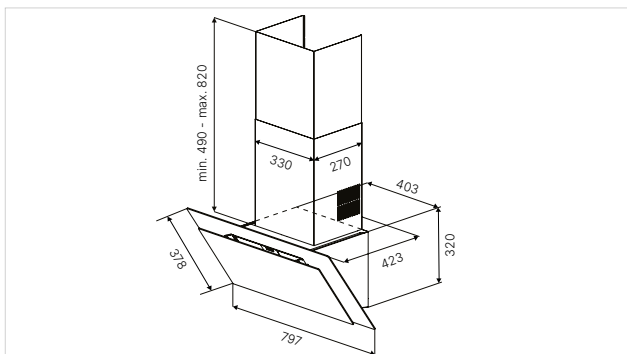

Accessoires:

- PlasmaMade filter Acc. nr. ZD 8000 € 919,-
- Koolstoffilter Acc. nr. ZD 1018 € 79,-

Leverbaar vanaf 11/23

DW 8540.0 S MattBlack € 1.399,-