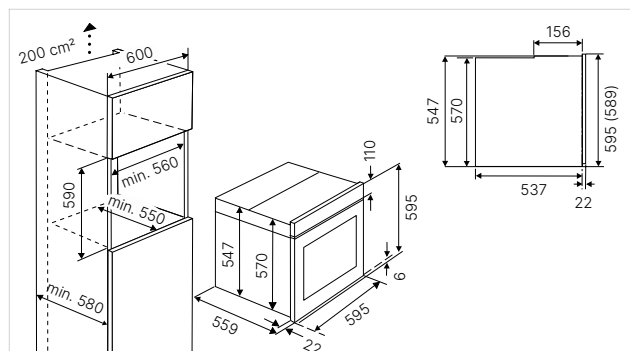

Design-Kits:

- Design RVS	Acc. nr. DK 1000	€ 159,-
- Design Black Chrome	Acc. nr. DK 2000	€ 259,-
- Design Silver Chrome	Acc. nr. DK 3000	€ 259,-
- Design Gold	Acc. nr. DK 4000	€ 349,-
- Design Black Velvet	Acc. nr. DK 5000	€ 215,-
- Design Copper	Acc. nr. DK 7000	€ 349,-

BP 6381.0 S Zwart, **exclusief** Design-Kit € 1.999,-