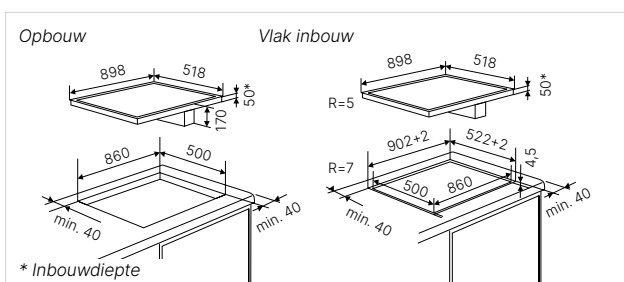

Design door rooster:

- Design RVS Acc. nr. 99089 € 89,-
- Design Black Chrome Acc. nr. 99090 € 159,-
- Design Silver Chrome Acc. nr. 99091 € 159,-
- Design Gold Acc. nr. 99092 € 160,-
- Design Black Velvet Acc. nr. 99093 € 145,-
- Design Copper Acc. nr. 99094 € 160,-

KMI 9800.0 SR-Mirador zwart, frameless € 4.449,-