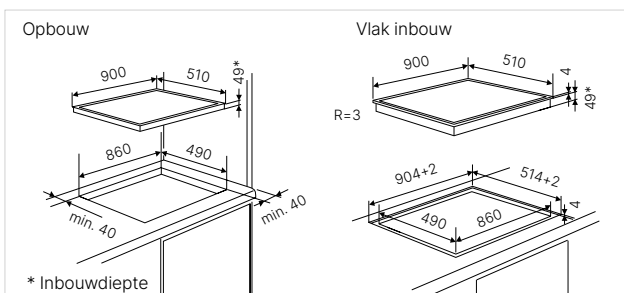

Technische gegevens:

- Aansluitwaarde 7,2 kW
- Afmetingen toestel b x d ca. 900 x 510 mm
- Inbouwdiepte 53 mm
- Afmetingen uitsparing b x d ca. 860 x 490 mm (voor vlakke inbouw zie maattekening)

Afzuigkap verplicht vanwege de hoge prestaties.

Leverbaar vanaf Q2/2024

KIG 9850.0 SR Zwart, randloos € 1.699,-