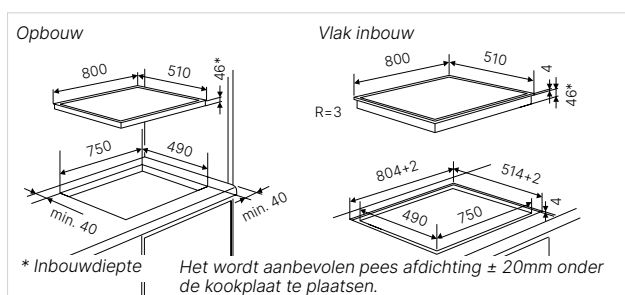

Accessoires:

- FlexiGrill Acc. nr. 1303 € 275,-

Leverbaar vanaf 11/23

KI 8800.1 SR-Miradur zwart, frameless € 2.099,-