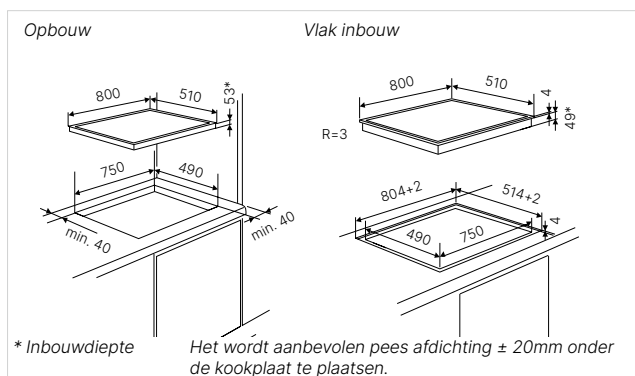

Accessoires:

- FlexiGrill   Acc. nr. 1303   € 275,-
- Voor verdere kook accessoires zie einde van het hoofdstuk

Leverbaar vanaf 11/23

KI 8550.0 KSMR   MattBlack, frameless   **€ 1.399,-**