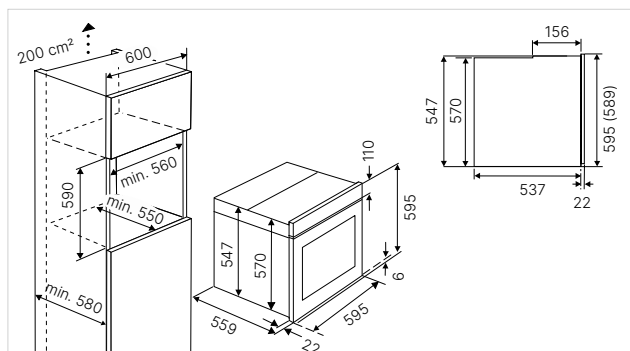

Design-Kits:

- Design RVS	Acc. nr. DK 1000	€ 159,-
- Design Black Chrome	Acc. nr. DK 2000	€ 259,-
- Design Silver Chrome	Acc. nr. DK 3000	€ 259,-
- Design Gold	Acc. nr. DK 4000	€ 349,-
- Design Black Velvet	Acc. nr. DK 5000	€ 215,-
- Design Copper	Acc. nr. DK 7000	€ 349,-

BP 6550.0 S Zwart, **exclusief** Design-Kit € 1.929,-