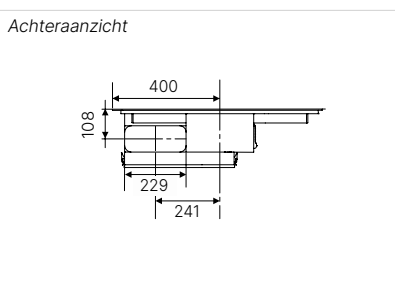

KMI 8560.0 SR

zwart, frameless

€ 3.679,-