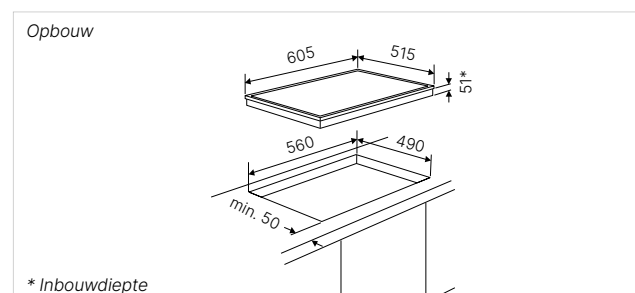

KOOKPLATEN. KERAMISCH.

K-SERIES.3

Randloos

KE 6350.0 NIEUW

- Vermogensregeling met 9 standen "glideControl+" met rode aanduiding
- Automatische kookfunctie: Yoghurt-functie
- Weergave van restwarmte
- Timer met stopfunctie
- Centrale vergrendeling
- Vakantie-instelling (gebruikstijd)
- 2 kookzones $\varnothing$ 145 mm / 1.200 W
- 1 duo kookzone $\varnothing$ 210, 180 of 120 mm / 2.300, 1.600 of 800 W
- 1 duo kookzone / bradzone $\varnothing$ 170 of 265 x 170 mm / 2.200 W of 1.400 W

Technische gegevens:

- Aansluitwaarde 6,9 kW
- Afmetingen toestel b x d ca. 600 x 510 mm
- Inbouwdiepte 60 mm
- Afmetingen uitsparing b x d ca. 560 x 490 mm (voor vlakke inbouw zie maattekening)

K-SERIES.1

SlimLine metalen frame

KE 6130.1

- Vermogensregeling met 9 standen "selectControl" met rode aanduiding
- Aankook automaat
- Warmhoud functie
- Centrale vergrendeling
- Vakantie-instelling (gebruikstijd)
- 2 kookzones $\varnothing$ 145 mm / 1.200 W
- 1 uitbreidbare kookzone $\varnothing$ 170 mm of 265 x 170 mm / 1.400 of 2.200 W
- 1 3 krings kookzone $\varnothing$ 120 / 180 / 210 mm 800 / 1.600 / 2.300 W

Technische gegevens:

- Totaal vermogen 6,9 kW
- Afmetingen van het toestel b x d ca. 605 x 515 mm
- Inbouwdiepte 44 mm
- Afmetingen van de uitsparing b x d ca. 560 x 490 mm

KE 6350.0 SR

Zwart, Randloos

€ 749,-

KE 6130.1 SE

zwart, SlimLine metalen frame

€ 569,-