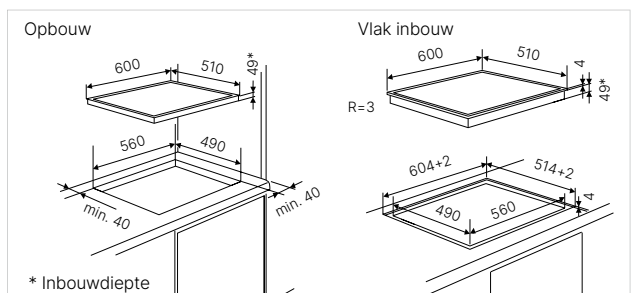

Technische gegevens:

- Aansluitwaarde 3,6 kW
- Afmetingen toestel b x d ca. 600 x 510 mm
- Inbouwdiepte 53 mm
- Afmetingen uitsparing b x d ca. 560 x 490 mm (voor vlakke inbouw zie maattekening)

Afzuigkap verplicht vanwege de hoge prestaties.

Leverbaar vanaf Q2/2024

KIG 6850.0 SR Zwart, randloos € 1.299,-