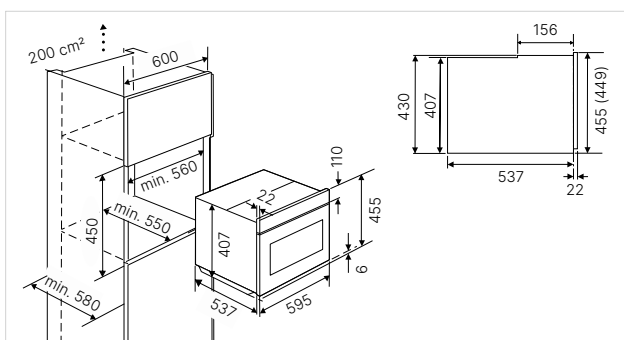

Design-Kits:

- Design RVS	Acc. nr. DK 1000	€ 159,-
- Design Black Chrome	Acc. nr. DK 2000	€ 259,-
- Design Silver Chrome	Acc. nr. DK 3000	€ 259,-
- Design Gold	Acc. nr. DK 4000	€ 349,-
- Design Black Velvet	Acc. nr. DK 5000	€ 215,-
- Design Copper	Acc. nr. DK 7000	€ 349,-

CBM 6550.0 S Zwart, exclusief Design-Kit € 1.799,-