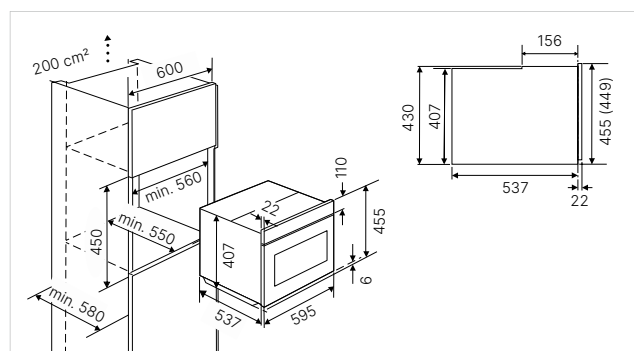

CM 6330.0 S Zwart, exclusief Design-Kit € 1.199,-