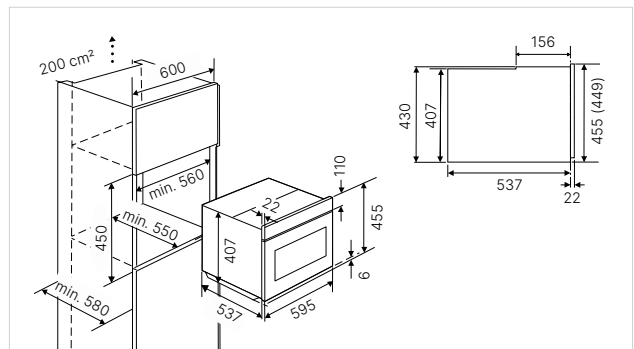

Design-Kits:

- Design RVS	Acc. nr. DK 1000	€ 159,-
- Design Black Chrome	Acc. nr. DK 2000	€ 259,-
- Design Silver Chrome	Acc. nr. DK 3000	€ 259,-
- Design Gold	Acc. nr. DK 4000	€ 349,-
- Design Black Velvet	Acc. nr. DK 5000	€ 215,-
- Design Copper	Acc. nr. DK 7000	€ 349,-

CBP 6332.0 S S-AirFry Zwart, exclusief Design-Kit € 1.549,- CBP 6332.0 S Zwart, exclusief Design-Kit € 1.449,-