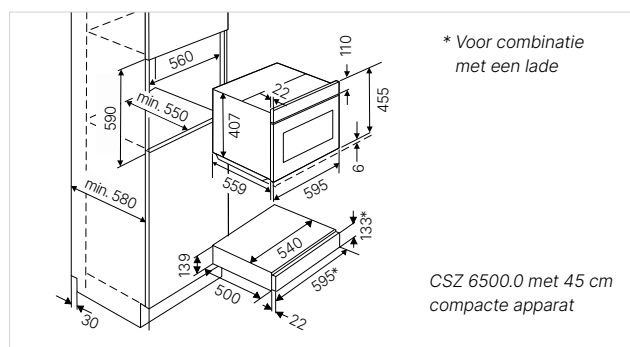

Technische gegevens:

- Totaal vermogen 7,2 kW
- Afmetingen van het toestel b x d ca. 800 x 510 mm
- Inbouwdiepte 53 mm
- Afmetingen van de uitsparing b x d ca. 750 x 490 mm
- (voor vlakke inbouw zie maattekening)

Technische gegevens:

- Binnenafmetingen b x h x d ca. 445 x 105 x 490 mm

Standaardtoebehoren:

- Anti-slip lade

Accessoires:

- Glasfront graphite Acc. nr. ZC 8023 € 149,-

CSZ 6800.0 zonder glasfront € 349,-

| Individueel en intuïtief.