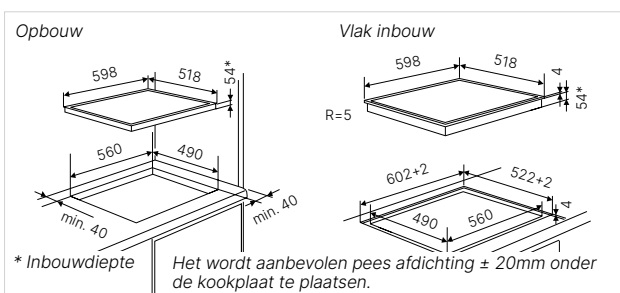

Accessoires:

- Profiel RVS Acc. nr. ZK 0600 € 71,-
- FlexiGrill Acc. nr. 1303 € 275,-
- Vario verbindingsslijst Acc. nr. 1130 € 102,-
  (alleen mogelijk met RVS profielen)

**geldt alleen met gebruik van Acc ZK 0600

KI 6560.0 SR zwart, frameless € 1.299,-