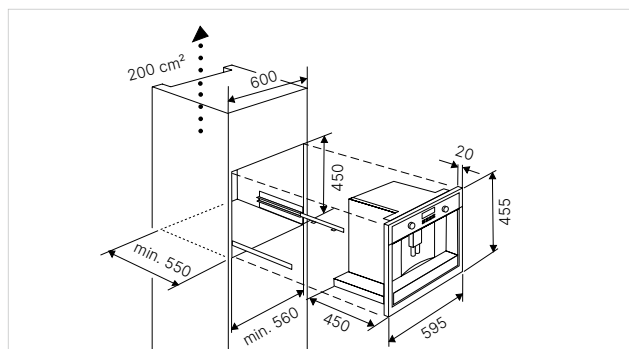

Design-Kits:

- Design RVS	Acc. nr. DK 1001	€ 68,-
- Design Black Chrome	Acc. nr. DK 2001	€ 140,-
- Design Silver Chrome	Acc. nr. DK 3001	€ 140,-
- Design Gold	Acc. nr. DK 4001	€ 229,-
- Design Black Velvet	Acc. nr. DK 5001	€ 96,-
- Design Copper	Acc. nr. DK 7001	€ 229,-

Leverbaar vanaf 11/23

CKV 6800.0 W Wit, **exclusief** Design-Kit € 3.249,-