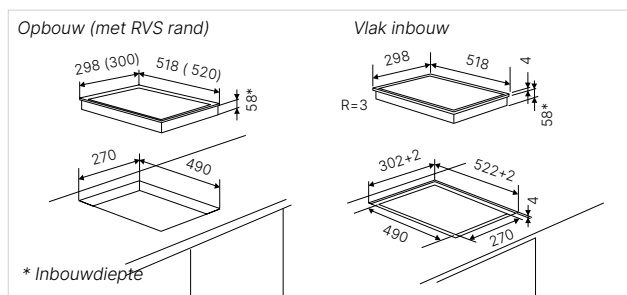

Accessoires:

- Vario verbindinglijst Acc. nr. 1130 € 102,-

VKE 3350.0 SR zwart, frameless € 499,-