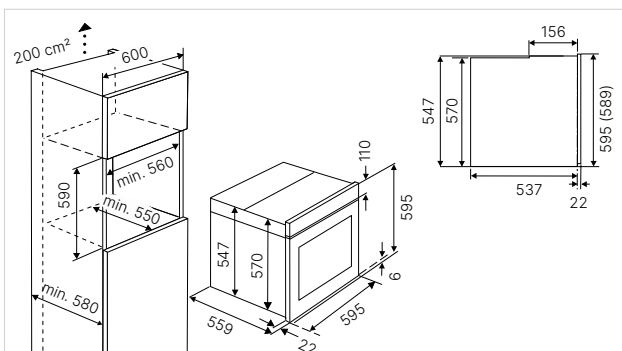

Design-Kits:

- Design RVS	Acc. nr. DK 1000	€ 159,-
- Design Black Chrome	Acc. nr. DK 2000	€ 259,-
- Design Silver Chrome	Acc. nr. DK 3000	€ 259,-
- Design Gold	Acc. nr. DK 4000	€ 349,-
- Design Black Velvet	Acc. nr. DK 5000	€ 215,-
- Design Copper	Acc. nr. DK 7000	€ 349,-

BP 6550.0 W Wit, **exclusief** Design-Kit € 1.959,-