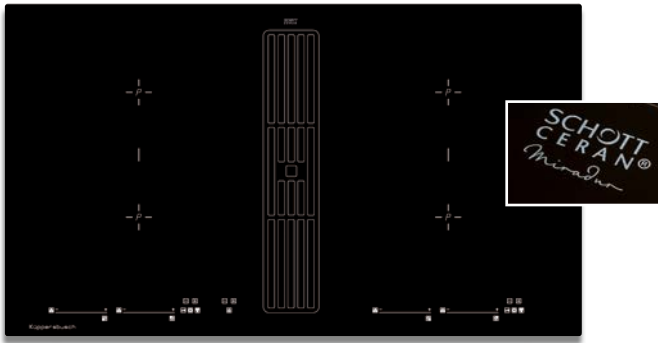

KMI 9850.0 SR-Miradur zwart, frameless € 6.039,-

KOOKPLATEN MET GEINTEGREERDE AFZUIGING. INDUCTIE. K-SERIES.8

Afbeelding zwart met rooster, frameless

KMI 9800.0

Uitvoering Inductiekookplaat:

- Vermogensregeling met 10 standen "glideControl+" (Power Booster incl.) met rode aanduiding
- 3 automatische kookfuncties: smelten, warm houden, pasta koken
- Brugfunctie, buitenste kookzones elk tot een vlak te schakelen
- Aankook automaat
- Warmhoud functie
- Timer met stopfunctie
- Vakantie-instelling (gebruikstijd)
- Inclusief afzuigrooster
- 4 kookzones 210 × 190 mm / 2.100 W (3.700 W*)
*met powerstand