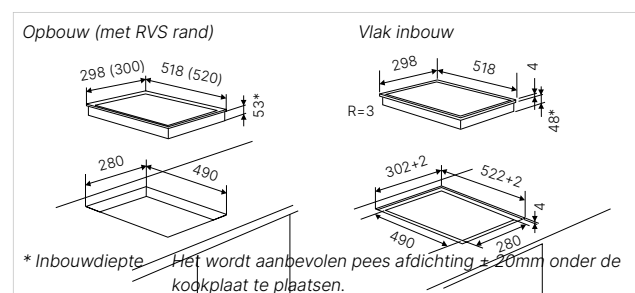

VARIOLINE. KOOKPLATEN. INDUCTIE.

K-SERIES.8

K-SERIES.5

VKI 3850.0

- Vermogensregeling met 10 standen "glideControl+" (Power Booster incl.) met rode aanduiding
- 7 automatische kookfuncties: warm houden, pasta koken, pochieren, confit, frituren, oosteren, grillen
- Brugfunctie, voor- en achterliggende kookzones kunnen samen geschakeld worden tot een grote kookzone
- PowerManagement
- Weergave van restwarmte
- Timer met stopfunctie
- Centrale vergrendeling
- Vakantie-instelling (gebruikstijd)
- 2 kookzones 255 x 200 mm / 1.700 W (2.000 W*)
  *met powerstand
- Inclusief profiel voor de VarioLine

Technische gegevens:

- Totaal vermogen 3,6 kW (stekkerklaar)
- Afmetingen van het toestel b x d ca. 298 x 518 mm
  Inbouwdiepte 53 mm
- Afmetingen van de uitsparing b x d ca. 280 x 490 mm (voor vlakke inbouw zie maattekening)

Accessoires:

- FlexiGrill Acc. nr. 1303 € 275,-
- Vario verbindingslijst Acc. nr. 1130 € 102,-

VKI 3550.0

- Vermogensregeling met 10 standen "glideControl+" (Power Booster incl.) met rode aanduiding
- 3 automatische kookfuncties: smelten, warm houden, pasta koken
- PowerManagement
- Weergave van restwarmte
- Timer met stopfunctie
- Centrale vergrendeling
- Vakantie-instelling (gebruikstijd)
- 1 kookzone Ø 215 mm / 2.100 W (3.000 W*)
- 1 kookzone Ø 150 mm / 1.200 W (1.600 W*)
  *met powerstand
- Inclusief profiel voor de VarioLine

Technische gegevens:

- Totaal vermogen 3,6 kW (stekkerklaar)
- Afmetingen van het toestel b x d ca. 298 x 518 mm
  Inbouwdiepte 53 mm
- Afmetingen van de uitsparing b x d ca. 280 x 490 mm (voor vlakke inbouw zie maattekening)

Accessoires:

- Vario verbindingslijst Acc. nr. 1130 € 102,-

VKI 3850.0 SR zwart, frameless € 869,-

VKI 3550.0 SR zwart, frameless € 989,-