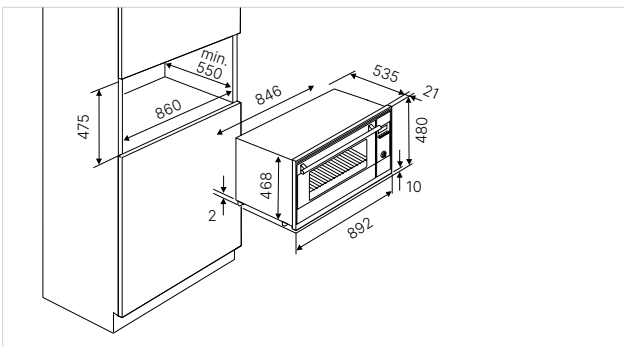

Design-Kits:

- Design RVS	Acc. nr. DK 1004	€ 159,-
- Design Black Chrome	Acc. nr. DK 2004	€ 259,-
- Design Silver Chrome	Acc. nr. DK 3004	€ 259,-
- Design Gold	Acc. nr. DK 4004	€ 349,-
- Design Black Velvet	Acc. nr. DK 5004	€ 215,-

B 9330.0 S Zwart, **exclusief** Design-Kit € 2.449,-