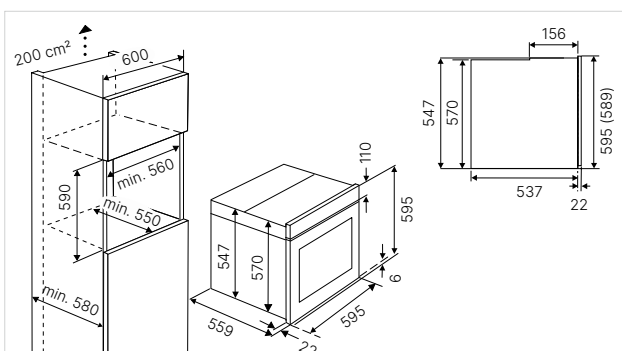

Waterreservoir:

De stoomoven en koffiemachine kan zonder probleem in elke keuken worden geïntegreerd, want het uitneembare waterreservoir maakt een extra wateraansluiting overbodig. Het bijvullen tijdens het koken is bovendien geen probleem.

Leverbaar vanaf 11/23

BD 6340.0 KSM6 MattBlack, incl. handgreep € 2.699,-