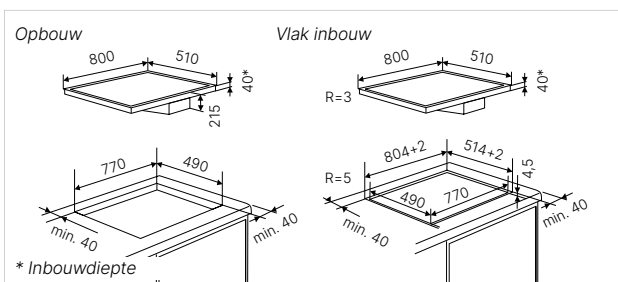

Design door rooster:

- Design RVS Acc. nr. 8591 € 119,-
- Design Black Chrome Acc. nr. 8592 € 159,-
- Design Silver Chrome Acc. nr. 8593 € 159,-
- Design Gold Acc. nr. 8594 € 169,-
- Design Black Velvet Acc. nr. 8595 € 149,-
- Design Copper Acc. nr. 8597 € 159,-

Scan de QR-code en ontdek meer.

KMI 8590.0 SR zwart, frameless € 3.299,-