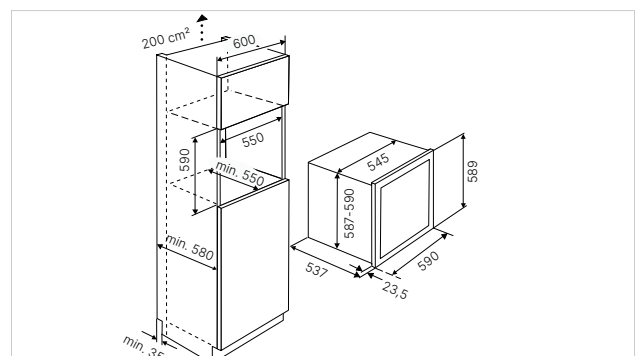

FWK 6820.0 S

Design zwart

€ 2.299,-