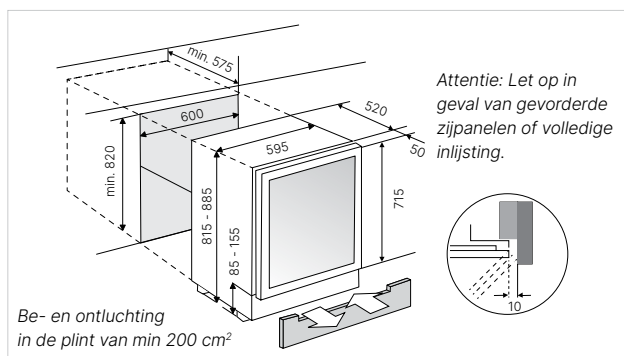

FWKU 1531.0 S

Design zwart

€ 1.299,-