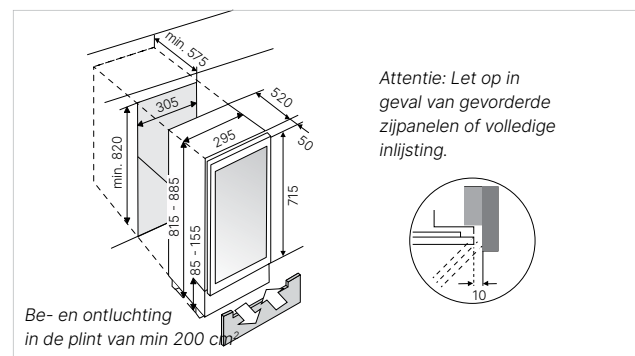

FWKU 1531.0 S

Design zwart

€ 1.299,-