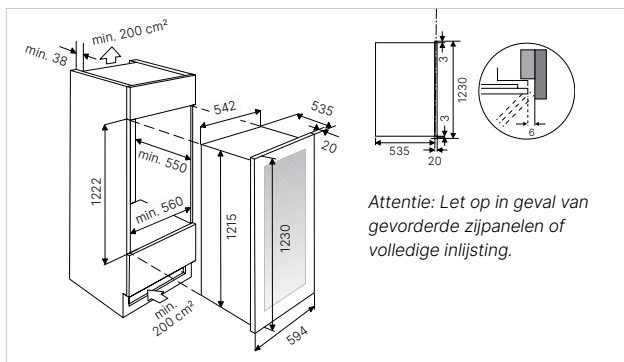

FWK 4800.0 S

Design zwart glas € 2.699,-