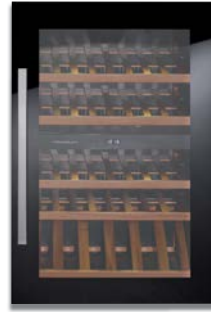

WIJNKLIMAATKASTEN. ONDERBOUW. K-SERIES.8