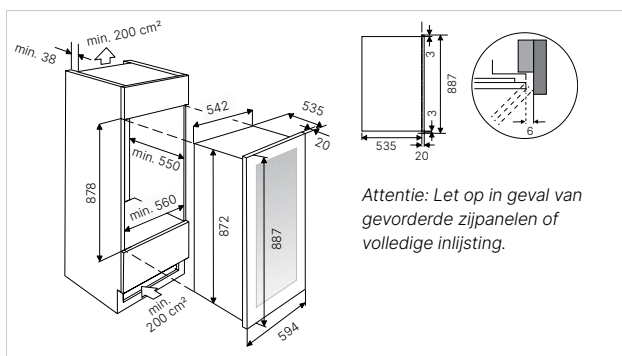

FWK 2852.0 S

Design zwart

€ 2.449,-