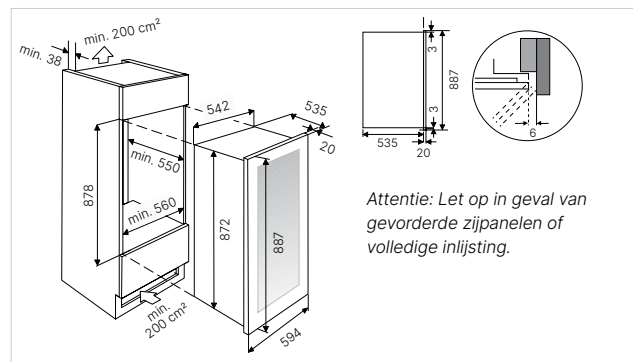

FWK 2800.0 S

Design zwart glas € 1.989,-