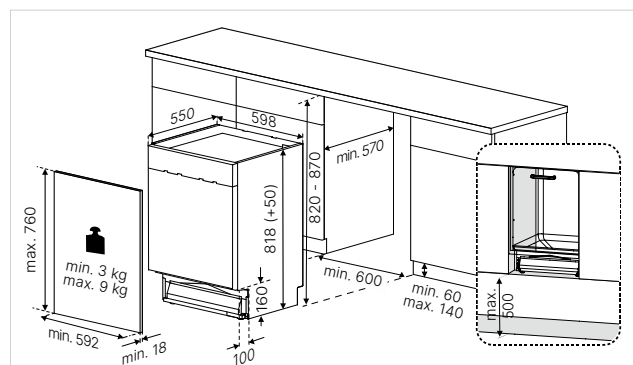

Technische gegevens:

- Aansluitwaarde 2,1 kW (stekkerklaar)
- Energieverbruik* per 100 bedrijfscycli 97 kWh
- Waterverbruik* per bedrijfscyclus 9,5 liter
- Afmetingen van het toestel b x h x d ca. 598 x 818-868 x 550 mm
- Nismaten b x h x d ca. 600 x 820-870 x 570 mm

* in ECO-programma

G 6500.0 v volledig geïntegreerd € 1.149,-