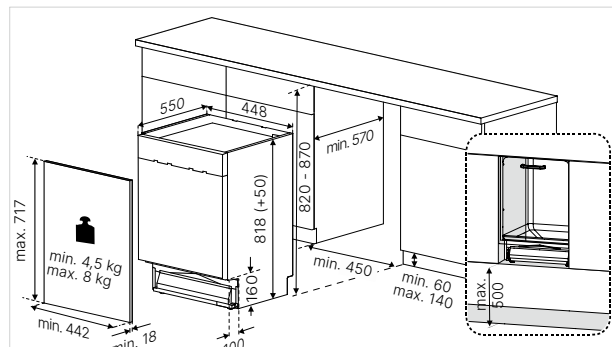

Technische gegevens:

- Aansluitwaarde 2,1 kW (stekkerklaar)
- Energieverbruik* per 100 bedrijfscycli 59 kWh
- Waterverbruik* per bedrijfscyclus 8,9 liter
- Afmetingen van het toestel b x h x d ca. 448 × 818-868 × 550 mm
- Nismaten b x h x d ca. 450 × 820-870 × 570 mm

* in ECO-programma

G 4800.1 v volledig geïntegreerd € 1.139,-