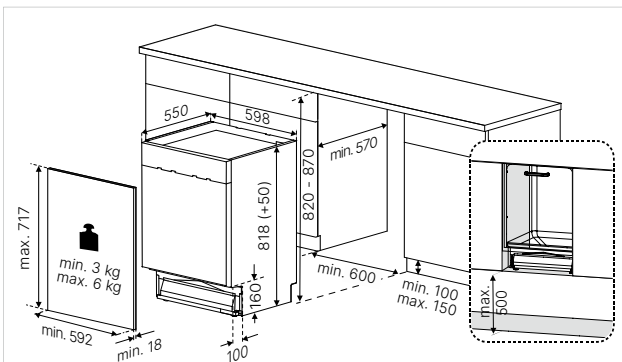

Technische gegevens:

- Aansluitwaarde 2,1 kW (stekkerklaar)
- Energieverbruik* per 100 bedrijfscycli 97 kWh
- Waterverbruik* per bedrijfscyclus 9,5 liter
- Afmetingen van het toestel b x h x d ca. 598 × 818-868 × 550 mm
- Nismaten b x h x d ca. 600 × 820-870 × 570 mm

* in ECO-programma

G 6300.0 v volledig geïntegreerd € 899,-