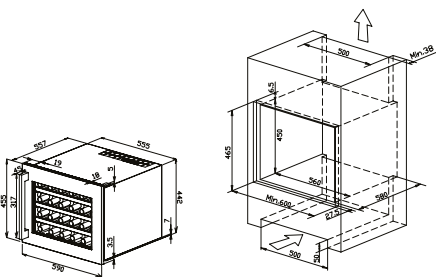

Technische gegevens:

- Bruto inhoud: 160 liter
- Netto inhoud: 159 liter

MAESTRO RVF 10032

Vrijstaande wijnkoeler, 78 cm

- Elektronische temperatuurregeling via aanraaksensoren
- Wit LED-display
- Capaciteit voor maximaal 32 flessen
- 6 uitschuifbare houten leggers
- Temperatuurbereik van 4-20°C
- LED-verlichting
- Glazen deur met UV-filter (2-voudige beglazing)

Technische gegevens:

- Bruto inhoud: 100 liter
- Netto inhoud: 83 liter

Afmetingen van het toestel

Hoogte 455 Breedte 590 mm Diepte 557 mm

Afmetingen van het toestel

Hoogte 1.256 mm Breedte 475 mm Diepte 476 mm

Technische gegevens:

- Bruto inhoud: 25 liter
- Netto inhoud: 23 liter

Afmetingen van het toestel

Hoogte 820 Breedte 295 mm Diepte 573 mm

Afmetingen van het toestel

Hoogte 820 Breedte 145 mm Diepte 589 mm

Variante
RVU 10020