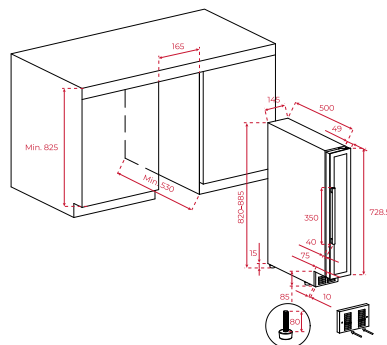

Technische gegevens:

- Bruto inhoud: 100 liter
- Netto inhoud: 83 liter

Afmetingen van het toestel

Hoogte 455 Breedte 590 mm Diepte 557 mm

Afmetingen van het toestel

Hoogte 1.256 mm Breedte 475 mm Diepte 476 mm

Technische gegevens:

- Bruto inhoud: 25 liter
- Netto inhoud: 23 liter

Afmetingen van het toestel

Hoogte 820 Breedte 295 mm Diepte 573 mm

Afmetingen van het toestel

Hoogte 820 Breedte 145 mm Diepte 589 mm

Variante
RVU 10020