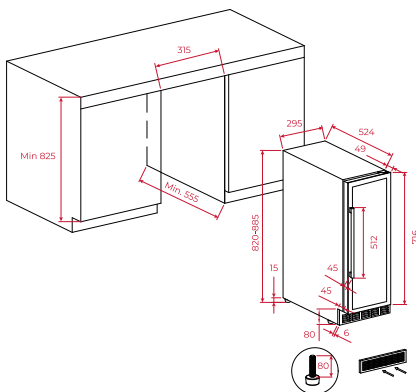

Technische gegevens:

- Bruto inhoud: 100 liter
- Netto inhoud: 83 liter

Afmetingen van het toestel

Hoogte 455 Breedte 590 mm Diepte 557 mm

Afmetingen van het toestel

Hoogte 1.256 mm Breedte 475 mm Diepte 476 mm

Afmetingen van het toestel

Hoogte 767 mm Breedte 380 mm Diepte 585 mm

Variante RVI 10024 GBK
Art. nr. 113600009
Adviesprijs € 1.599,00

Variante RVF 10051
Art. nr. 113610002
Adviesprijs € 1.137,00

Variante RVF 10032
Art. nr. 113610001
Adviesprijs € 827,00

Technische gegevens:

- Bruto inhoud: 66 liter
- Netto inhoud: 58 liter

Onderbouw wijnkoelkast, 15 cm

- Elektronische temperatuurregeling en display
- Wit LED-display
- Capaciteit voor maximaal 8 flessen
- Temperatuurbereik van 5-18°C
- LED-verlichting
- Glazen deur met UV-filter (2-voudige beglazing)

Technische gegevens:

- Bruto inhoud: 25 liter
- Netto inhoud: 23 liter

Afmetingen van het toestel

Hoogte 820 Breedte 295 mm Diepte 573 mm

Afmetingen van het toestel

Hoogte 820 Breedte 145 mm Diepte 589 mm

Variante
RVU 10020