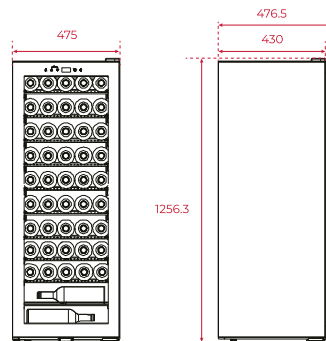

Technische gegevens:

- Bruto inhoud: 100 liter
- Netto inhoud: 83 liter

Afmetingen van het toestel

Hoogte 455 Breedte 590 mm Diepte 557 mm

Afmetingen van het toestel

Hoogte 1.256 mm Breedte 475 mm Diepte 476 mm

Afmetingen van het toestel

Hoogte 767 mm Breedte 380 mm Diepte 585 mm

Variante RVI 10024 GBK
Art. nr. 113600009
Adviesprijs € 1.599,00

Variante RVF 10051
Art. nr. 113610002
Adviesprijs € 1.137,00

Variante RVF 10032
Art. nr. 113610001
Adviesprijs € 827,00

Technische gegevens:

- Bruto inhoud: 66 liter
- Netto inhoud: 58 liter

Onderbouw wijnkoelkast, 15 cm

- Elektronische temperatuurregeling en display
- Wit LED-display
- Capaciteit voor maximaal 8 flessen
- Temperatuurbereik van 5-18°C
- LED-verlichting
- Glazen deur met UV-filter (2-voudige beglazing)

Technische gegevens:

- Bruto inhoud: 25 liter
- Netto inhoud: 23 liter

Afmetingen van het toestel

Hoogte 820 Breedte 295 mm Diepte 573 mm

Afmetingen van het toestel

Hoogte 820 Breedte 145 mm Diepte 589 mm

Variante
RVU 10020