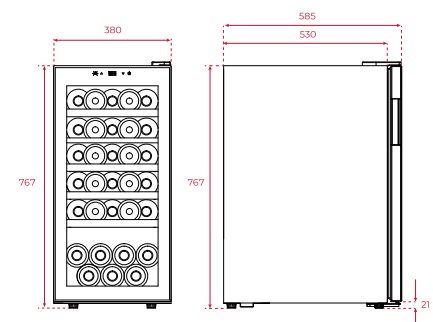

Technische gegevens:

- Bruto inhoud: 100 liter
- Netto inhoud: 83 liter

Afmetingen van het toestel

Hoogte 455 Breedte 590 mm Diepte 557 mm

Afmetingen van het toestel

Hoogte 1.256 mm Breedte 475 mm Diepte 476 mm

Afmetingen van het toestel

Hoogte 767 mm Breedte 380 mm Diepte 585 mm

Variante RVI 10024 GBK
Art. nr. 113600009
Adviesprijs € 1.599,00

Variante RVF 10051
Art. nr. 113610002
Adviesprijs € 1.137,00

Variante RVF 10032
Art. nr. 113610001
Adviesprijs € 827,00

Technische gegevens:

- Bruto inhoud: 25 liter
- Netto inhoud: 23 liter

Afmetingen van het toestel

Hoogte 820 Breedte 295 mm Diepte 573 mm

Afmetingen van het toestel

Hoogte 820 Breedte 145 mm Diepte 589 mm

Variante
RVU 10020