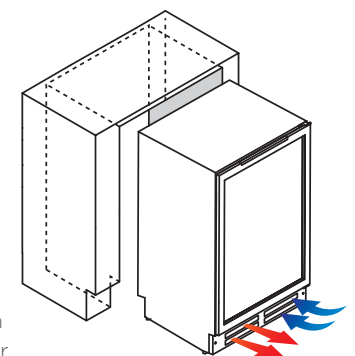

AVINTAGE & VINOTAG

Alle AVINTAGE-wijnkasten zijn compatibel met Vinotag®, de applicatie voor het beheer van wijnklimaatkasten

Met deze app kunt u uw digitale wijncollectie in realtime opzetten; op de hoogte worden gehouden van het voorraadniveau en de 'op dronk' data van uw favoriete wijnen; toegang tot gedetailleerde wijninformatie door eenvoudig foto's te maken van de flesetiketten dankzij de samenwerking met Vivino®

DOWNLOAD DE APP