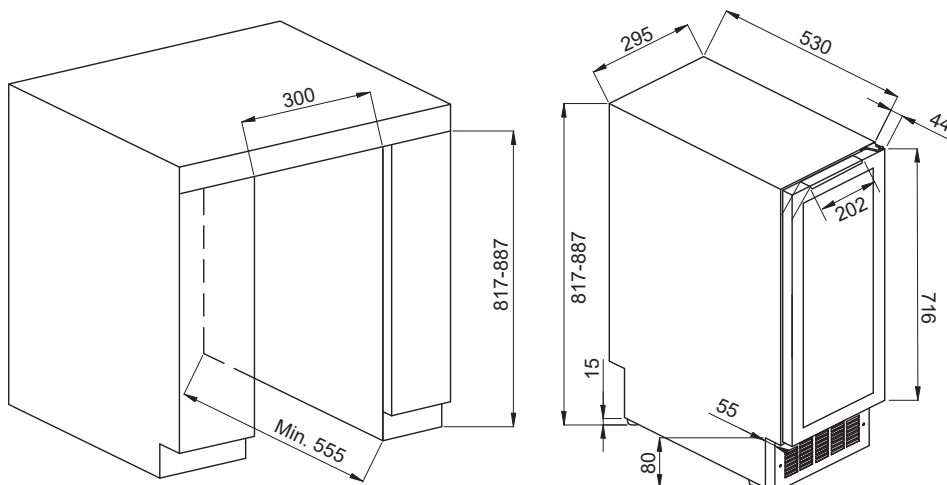

TECHNISCHE SPECIFICATIES:

Uitrusting	4 verstelbare voetjes (hoogte 7 cm) Anti vibratiesysteem Digitaal display met temperatuuraanduiding Witte Led verlichting Verwijderbaar luchtrooster	
Flescapaciteit*	25 (boven 16 / onder 9)	
Omgevingstemperatuur	16 - 32°C	
Voltage	220-240 V	
Aansluitwaarde	75 W	
Jaarlijks energieverbruik	157 kWh	
Energieklasse	G	
Klimaatklasse	N	
Geluidsniveau	39 dB	
Afmeting W x D x H	Verpakt	32,5 x 61 x 85
	Uitgepakt	29,5 x 57,4 x 81,7
Gewicht	Bruto	30 Kg
	Netto	26 Kg

*Flescapaciteit berekend op basis van 'bordeaux-formaat' 75cl flessen.

Gencode 3595320107074

INBOUWTEKENING:

Let op: Voor een goede werking van uw onderbouw wijnkast onder het aanrecht is het essentieel om een open ventilatie aan de voorkant te laten. De omgevingslucht komt binnen via het ventilatierooster aan de voorzijde en wordt na contact met het apparaat omgezet in warme lucht en daarna weer naar voren geduwd.

BOUW NOOIT EEN VRIJSTAANDE WIJNKAST IN.