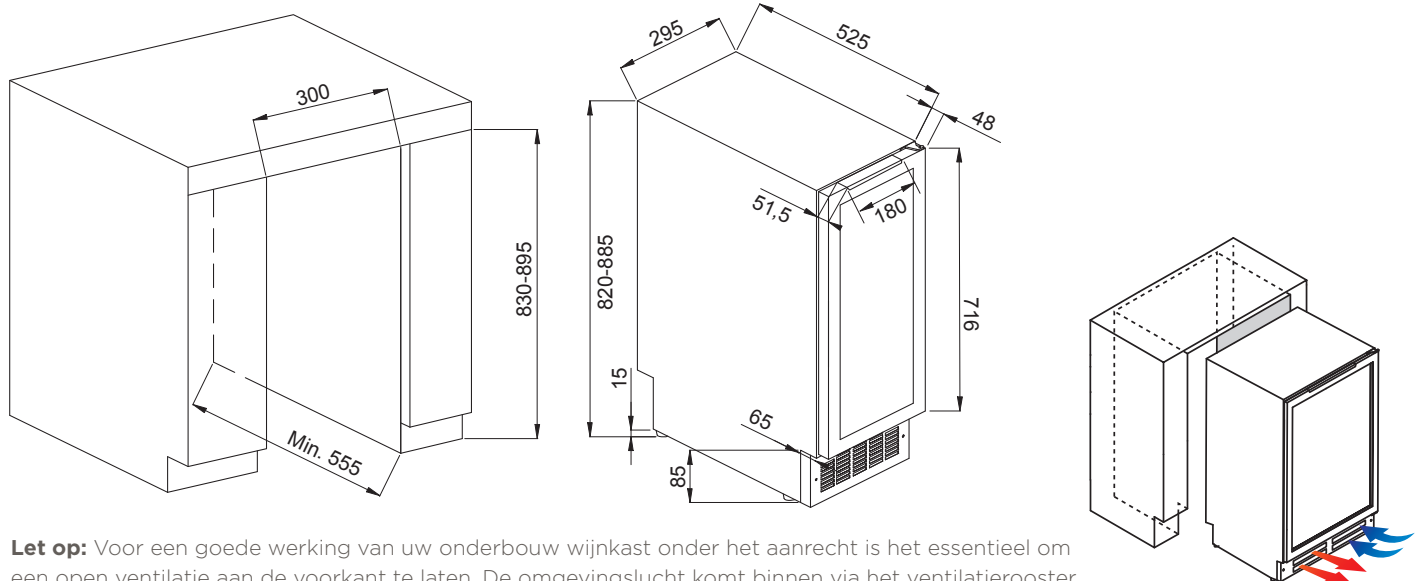

AVU23TXA

Onderbouw wijnklimaatkast met 1 compartiment

21 

29,5 (W) x 57,1 (D) x 81,7/88,7 (H)

De luxe onderbouw wijnklimaatkasten van AVINTAGE™ zijn ontworpen om tussen twee meubels te plaatsen of kunnen onder een aanrechtblad worden geïnstalleerd. Doordat deze kasten rondom zijn afgewerkt kunnen ze ook als vrijstaand model worden gebruikt. Deze AVINTAGE™ wijnkast heeft een vaste temperatuur voor de gehele kast en is een 'eye-catcher' in uw keuken!

Beheer uw wijnen met de exclusieve app voor alle Avintage wijnkasten: Vinotag®.

- Omkeerbare, 3-laags glazen deur met RVS omlijsting, behandeld met anti-UV
- Verborgen greep (semi-greeploos)
- 2 metalen leggers met houten front
- 2 halve metalen leggers met houten front
- 4 verstelbare voetjes (hoogte 7 cm)
- Koelsysteem: compressor
- Instelbaar temperatuurbereik: 5° - 20°C
- **Compatibel met Vinotag®** 

Ook te gebruiken als vrijstaand model.

TECHNISCHE SPECIFICATIES:

Uitrusting	4 verstelbare voetjes (hoogte 6,5 cm) Anti vibratiesysteem Digitaal display met temperatuuraanduiding Witte LED verlichting Verwijderbaar luchtrooster	
Flescapaciteit*	21*	
Omgevingstemperatuur	16 - 32°C	
Voltage	220-240 V	
Aansluitwaarde	74 W	
Jaarlijks energieverbruik	98 kWh	
Energieklasse	F	
Klimaatklasse	N	
Geluidsniveau	39 dB	
Afmeting W x D x H	Verpakt	32,5 x 61 x 85
	Uitgepakt	29,5 x 57,1 x 81,7
Gewicht	Bruto	31 Kg
	Netto	28 Kg

*Flescapaciteit berekend op basis van 'bordeaux-formaat' 75cl flessen.

Gencode 3595320106008

INBOUWTEKENING:

Let op: Voor een goede werking van uw onderbouw wijnkast onder het aanrecht is het essentieel om een open ventilatie aan de voorkant te laten. De omgevingslucht komt binnen via het ventilatierooster aan de voorzijde en wordt na contact met het apparaat omgezet in warme lucht en daarna weer naar voren geduwd.