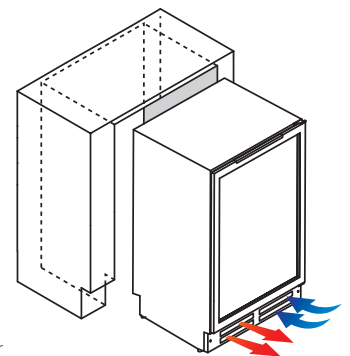

Ook te gebruiken als vrijstaand model.

TECHNISCHE SPECIFICATIES:

Uitrusting	4 verstelbare voetjes (hoogte 7 cm) Anti vibratiesysteem Digitaal display met temperatuuraanduiding Witte LED verlichting Verwijderbaar luchtrooster	
Flescapaciteit*	22*	
Omgevingstemperatuur	16 - 32°C	
Voltage	220-240 V	
Aansluitwaarde	75 W	
Jaarlijks energieverbruik	95 kWh	
Energieklasse	F	
Klimaatklasse	N	
Geluidsniveau	39 dB	
Afmeting W x D x H	Verpakt	32,5 x 61 x 85
	Uitgepakt	29,5 x 57,4 x 81,7
Gewicht	Bruto	27 Kg
	Netto	23 Kg

*Flescapaciteit berekend op basis van 'bordeaux-formaat' 75cl flessen.

Gencode 3595320107081

INBOUWTEKENING:

Let op: Voor een goede werking van uw onderbouw wijnkast onder het aanrecht is het essentieel om een open ventilatie aan de voorkant te laten. De omgevingslucht komt binnen via het ventilatierooster aan de voorzijde en wordt na contact met het apparaat omgezet in warme lucht en daarna weer naar voren geduwd.

BOUW NOOIT EEN VRIJSTAANDE WIJNKAST IN.

AVINTAGE & VINOTAG

Alle AVINTAGE-wijnkasten zijn compatibel met Vinotag®, de applicatie voor het beheer van wijnklimaatkasten

Met deze app kunt u uw digitale wijncollectie in realtime opzetten; op de hoogte worden gehouden van het voorraadniveau en de 'op dronk' data van uw favoriete wijnen; toegang tot gedetailleerde wijninformatie door eenvoudig foto's te maken van de flesetiketten dankzij de samenwerking met Vivino®