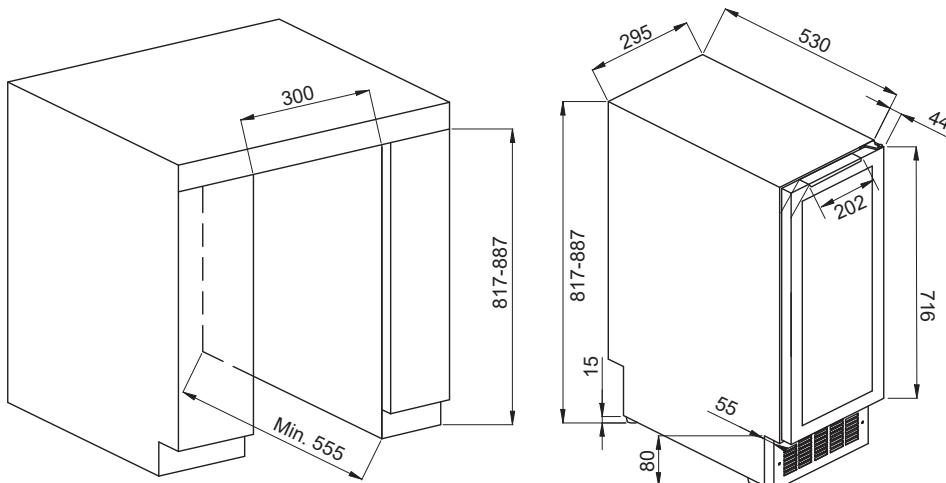

AVU23TB1

Onderbouw wijnklimaatkast met 1 compartiment

22 

29,5 (W) x 57,4 (D) x 81,7/88,7 (H)

De luxe onderbouw wijnklimaatkasten van AVINTAGE™ zijn ontworpen om tussen twee meubels te plaatsen of kunnen onder een aanrechtblad worden geïnstalleerd. Doordat deze kasten rondom zijn afgewerkt kunnen ze ook als vrijstaand model worden gebruikt. Deze AVINTAGE™ wijnkast heeft een vaste temperatuur voor de gehele kast en is een 'eye-catcher' in uw keuken!

Ook te gebruiken als vrijstaand model.

TECHNISCHE SPECIFICATIES:

Uitrusting	4 verstelbare voetjes (hoogte 7 cm) Anti vibratiesysteem Digitaal display met temperatuuraanduiding Witte LED verlichting Verwijderbaar luchtrooster	
Flescapaciteit*	22*	
Omgevingstemperatuur	16 - 32°C	
Voltage	220-240 V	
Aansluitwaarde	75 W	
Jaarlijks energieverbruik	95 kWh	
Energieklasse	F	
Klimaatklasse	N	
Geluidsniveau	39 dB	
Afmeting W x D x H	Verpakt	32,5 x 61 x 85
	Uitgepakt	29,5 x 57,4 x 81,7
Gewicht	Bruto	27 Kg
	Netto	23 Kg

*Flescapaciteit berekend op basis van 'bordeaux-formaat' 75cl flessen.

Gencode 3595320107081

INBOUWTEKENING:

Let op: Voor een goede werking van uw onderbouw wijnkast onder het aanrecht is het essentieel om een open ventilatie aan de voorkant te laten. De omgevingslucht komt binnen via het ventilatierooster aan de voorzijde en wordt na contact met het apparaat omgezet in warme lucht en daarna weer naar voren geduwd.