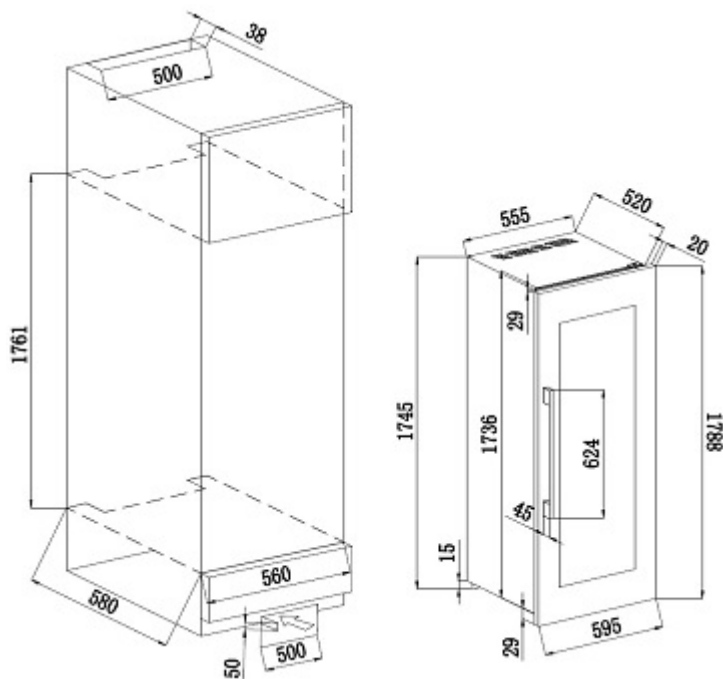

Référence : AVI98AC3ZI
Cave de service triple compartiment
Gamme intégrable en colonne

Modèle avec porte full glass et poignée noire

- + Capacité : 97 bouteilles*
- + Installation : intégrable en colonne
- + Design : corps noir & cadre de porte verre gris anthracite
- + Système de froid : compresseur
- + Type de froid : brassé
- + Amplitudes de fonctionnement :
 - zone supérieure : 5°-20°C
 - zone médiane : 5°-10°C
 - zone inférieure : 10°-20°C
- + Régulation électronique
- + Thermomètre électronique à affichage blanc
- + Éclairage LED blanc avec interrupteur
- + Hygrométrie régulée : bac de maintien de l'hygrométrie
- + 1 porte vitrée réversible, double vitrage marron en verre trempé traité anti-UV
Cave intégrable **3 zones grand format** : 174,5cm (hauteur intégrable).
Une **clayette de présentation** qui permet de mettre en avant jusqu'à 5 bouteilles.

*Capacité définie à titre indicatif avec des bouteilles de 75cl types bordeaux tradition et mesurée avec 10 clayettes. L'ajout de clayettes réduit considérablement la capacité de stockage.

Référence : AVI98AC3ZI
Cave de service triple compartiment
Gamme intégrable en colonne

> DONNÉES LOGISTIQUES

Dimensions brutes (LxPxH cm) : 65,5 x 66 x 186,5
 Dimensions nettes (LxPxH cm) : 59,5 x 54 x 178,8
 Poids brut (kg) : 116.00
 Poids net (kg) : 106.00

Gencode 3595320106220

> ACCESSOIRES COMPATIBLES