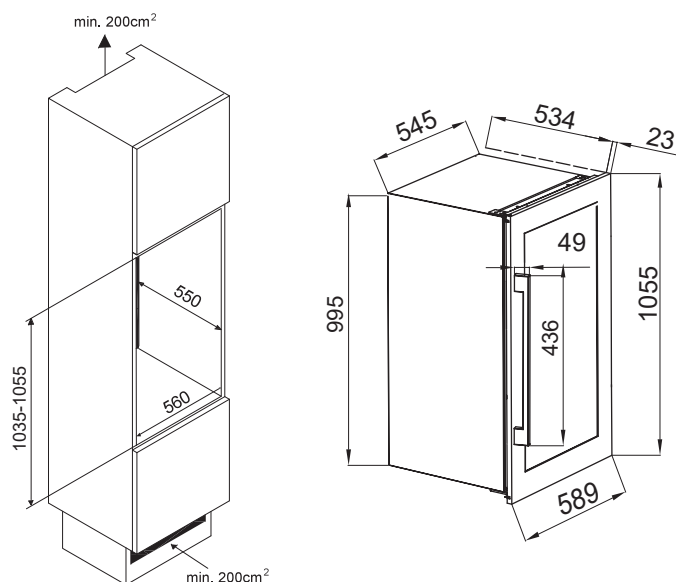

NISMAAT 105

NISMAAT 45

NISMAAT 60

- 3-laags volglazen deur, behandeld met anti-UV (niet omkeerbaar)
- Greeploos (electronisch push-to-open systeem)
- 6 schuifbare houten “Multi-positie” leggers
- 1 vaste presentatielegger
- 2 verstelbare voetjes (hoogte 0,8 cm)
- Koelsysteem: compressor
- Instelbaar temperatuurbereik:
Boven 5° - 12°C / Onder: 12° - 20°C
- **Compatibel met Vinotag®** 

*Let op: om perfect in symmetrie uit te kunnen lijnen met nis 45 en 60 apparaten, is een specifiek ontwerp nodig en dient het meubel te worden aangepast.

TECHNISCHE SPECIFICATIES:

Uitrusting	2 verstelbare voetjes (hoogte 0,8 cm) Anti vibratiesysteem Digitaal display met temperatuuraanduiding Witte Led verlichting
Flescapaciteit*	76 (boven 40 / onder 36)
Omgevingstemperatuur	10 - 32°C
Voltage	220-240 V
Aansluitwaarde	68 W
Jaarlijks energieverbruik	145 kWh
Energieklasse	G
Klimaatklasse	SN
Geluidsniveau	39 dB
Afmeting W x D x H	Verpakt 65,6 x 62 x 109 Uitgepakt 58,9 x 55,7 x 105,5
Gewicht	Bruto 51 Kg Netto 47,5 Kg

*Flescapaciteit berekend op basis van 'bordeaux-formaat' 75cl flessen.

Gencode 3595320107029

INBOUWTEKENING*:

Let op: Voor een goede werking van uw inbouw wijnkast is het essentieel om zowel onderin (bij de plint) als boven de ingebouwde positie een ruim voldoende ventilatieopening aan te brengen. De omgevingslucht komt binnen via het ventilatierooster onderin en wordt na contact met het apparaat (aan de achterzijde) omgezet in warme lucht en moet daarna via de bovenkant weer afgevoerd kunnen worden.