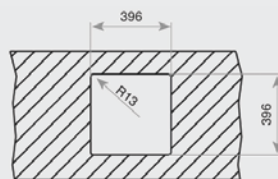

SOUS PLAN

SOUS PLAN