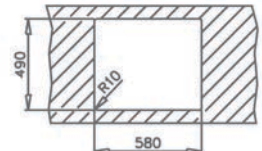

ENCASTRÉ PAR-DESSUS