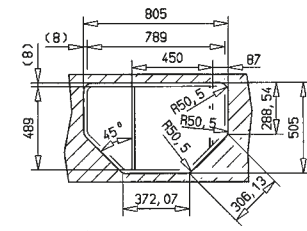

ENCASTRÉ PAR-DESSUS