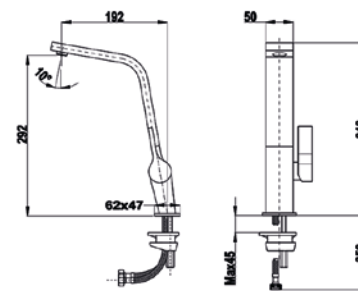

COULEUR

Ref. : 116030004 | EAN : 8434778002973

€ 519

COULEUR

Ref. : 116030005 | EAN : 8434778002980

€ 899

COULEUR

Ref. : 116030006 | EAN : 8434778003000

€ 899