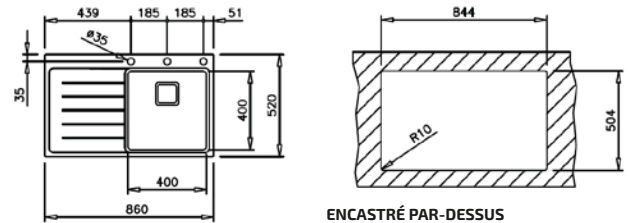

COULEUR  Inox poli

Réf. : 115100006 | EAN : 8434778004632
€ 919

Dimensions Longueur 860 mm Largeur 520 mm

ACCESSOIRES DE SÉRIE

**PLANCHE À DÉCOUPER
BAMBOU**
Réf. : 40199236

**DISTRIBUTEUR DE
SAVON CARRÉ**
Réf. : 115890012