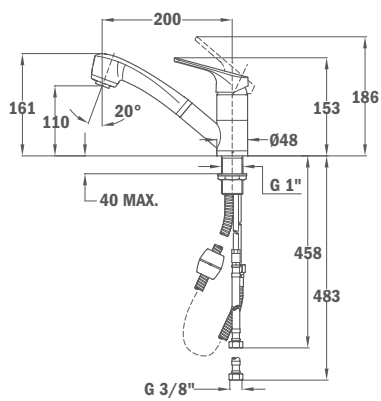

COULEUR

Ref. : 509780200 | EAN : 8421152084816
€ 319

COULEUR

Ref. : 509130200 | EAN : 8421152084809
€ 199

MTP 978
TOTAL

- Robinet de cuisine monocommande
- Bec pivotant
- Douchette extractible avec deux types de jet
- Aérateur anti-calcaire
- Tuyaux flexibles 3/8"