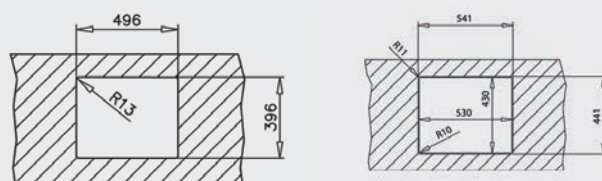

ENCASTRÉ PAR-DESSUS

SOUS PLAN

À FLEUR

COULEUR Inox poli

Réf. : 115000012 | EAN : 8434778004380

€ 499

Dimensions Longueur 540 mm Largeur 440 mm

ACCESSOIRES RECOMMANDÉS