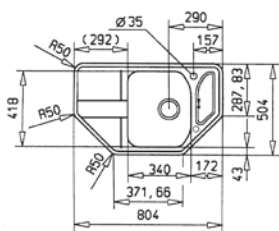

ENCASTRÉ PAR-DESSUS