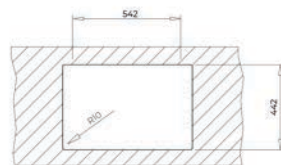

ENCASTRÉ PAR-DESSUS