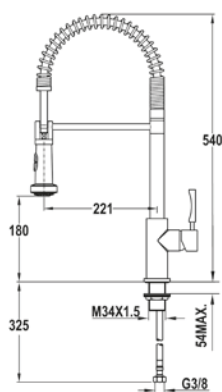

COULEUR

Réf. : 749390200 | EAN : 8421152101988
€ 999

FOT 939
MAESTRO

- Mitigeur d'évier professionnel
- Bec pivotant et flexible
- Douchette à main avec fonction d'arrêt
- Aérateur anti-calcaire
- Tuyaux flexibles 3/8"
- Ne convient pas pour une utilisation dans la cuisine commerciale