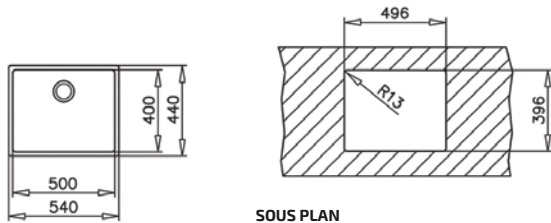

ENCASTRÉ PAR-DESSUS

À FLEUR

COULEUR  **Inox poli**

Réf. : 115000057 | EAN: 8434778019629
€ 519

Dimensions Longueur 504 mm Largeur 514 mm

BE LINEA RS15 50.40 MAESTRO

- Évier PureLine sous plan en inox lisse 18/10
- 1 bac
- Installation sous plan
- Bac rayon de 15 mm pour un nettoyage facile
- Garniture de vidage 3 1/2" (61001285) avec trop-plein et siphon (Garniture de vidage pour commande excentrée, voir accessoires spéciaux page 106)
- Épaisseur du matériau 1 mm
- SilentSmart, 50 % de bruit en moins
- Dimensions du bac LxlxP env. 500x400x200 mm
- Dimensions de la découpe Lxl env. 496x396 mm
- Meuble de 60 cm