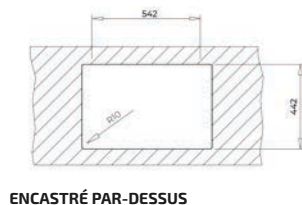

COULEUR Carbon

Réf. : 115230051 | EAN : 8434778007275

€ 389

Dimensions Longueur 556 mm Largeur 456 mm