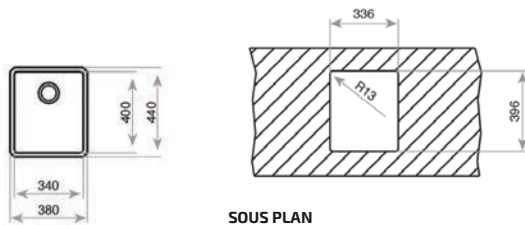

BE LINEA RS15 18.40 MAESTRO

- Évier PureLine sous plan en inox lisse 18/10
- 1 bac
- Installation sous plan
- Bac rayon de 15 mm pour un nettoyage facile
- Garniture de vidage 3 1/2" (61001285) avec trop-plein et siphon (Garniture de vidage pour commande excentrée, voir accessoires spéciaux page 106)
- Épaisseur du matériau 1 mm
- SilentSmart, 50 % de bruit en moins
- Dimensions du bac LxlxP env. 180x400x200 mm
- Dimensions de la découpe Lxl env. 176x396 mm
- Meuble de 30 cm

SOUS PLAN