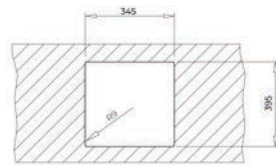

SOUS PLAN

COULEUR Carbon

Réf. : 115230045 | EAN : 8434778023695

€ 349

Dimensions Longueur 406 mm Largeur 456 mm