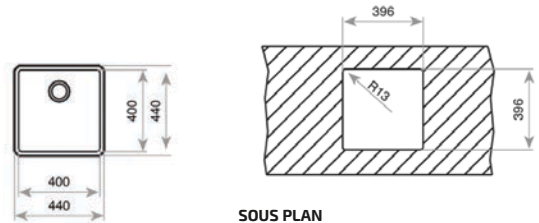

SOUS PLAN

COULEUR **Inox poli**

Réf. : 115000005 | EAN : 8434778004304
€ 389

Dimensions Longueur 540 mm Largeur 440 mm

ACCESSOIRES RECOMMANDÉS

DISTRIBUTEUR DE SAVON CARRÉ
Réf. : 115890012
EAN : 8434778004786

PLANCHE À DÉCOUPER BAMBOU
Réf. : 115890015
EAN : 8434778011180

PASSOIRE UNIVERSELLE INOX
Réf. : 40199072
EAN : 8421152144237

COULEUR **Inox poli**

Réf. : 115000007 | EAN : 8434778004328
€ 369

Dimensions Longueur 440 mm Largeur 440 mm

ACCESSOIRES RECOMMANDÉS

DISTRIBUTEUR DE SAVON CARRÉ
Réf. : 115890012
EAN : 8434778004786

PLANCHE À DÉCOUPER BAMBOU
Réf. : 115890015
EAN : 8434778011180

PASSOIRE UNIVERSELLE INOX
Réf. : 40199072
EAN : 8421152144237