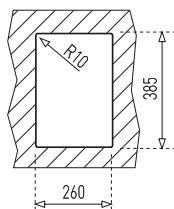

E 1B

Easy

- Évier en inox lisse 18/10
- 1 bac
- 1 1/2" garniture de vidage (61001300)
- Épaisseur du matériau 0,5 mm
- Dimensions du bac LxPx env. 240x370x150 mm
- Dimensions de la découpe Lxl env. 260x385 mm
- Meuble de 30 cm