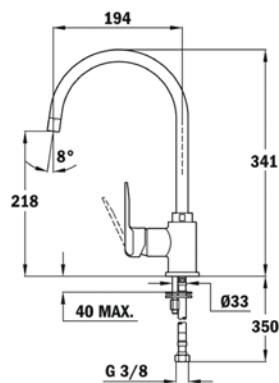

COULEUR

Chromé

Réf. : 559950200 | EAN: 8421152090237

€ 205