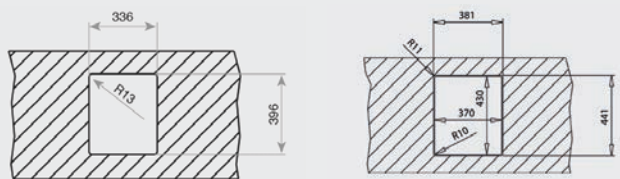

ENCASTRÉ PAR-DESSUS

SOUS PLAN

À FLEUR

COULEUR Inox poli

Réf. : 115000015 | EAN : 8434778004410
€ 409

Dimensions Longueur 380 mm Largeur 440 mm

ACCESSOIRES RECOMMANDÉS