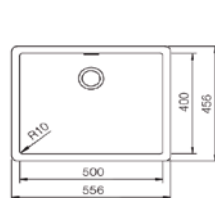

COULEUR  Carbon

Réf. : 115230051 | EAN : 8434778007275

€ 389

Dimensions Longueur 556 mm Largeur 456 mm

NOUVEAU

RADEA R10 50.40 M-TG MAESTRO

- Évier encastrable sous plan Tegrante+
- 1 bac
- Surface hautement résistante aux impacts, aux températures élevées et aux changements brusques de température
- Résistance à la décoloration
- Surface non poreuse facile à nettoyer qui empêche la prolifération des bactéries
- 80 % de quartz et de résines
- Garniture de vidage pour commande excentrée HelixPRO (115890027) avec trop-plein et siphon
- Dimensions des bacs LxPx env. 500x400x200 mm
- Dimensions de la découpe voir les plans des dimensions
- Meuble de 60 cm