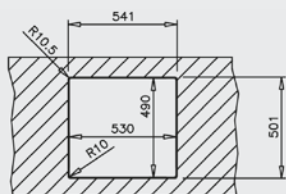

À FLEUR

COULEUR **Inox poli**

Réf. : 115000017 | EAN : 8434778004465
€ 719

Dimensions Longueur 540 mm Largeur 500 mm

ACCESSOIRES RECOMMANDÉS

DISTRIBUTEUR DE SAVON CARRÉ
Réf. : 115890012
EAN : 8434778004786

PLANCHE À DÉCOUPER BAMBOU
Réf. : 115890015
EAN : 8434778011180

PASSOIRE UNIVERSELLE INOX
Réf. : 40199072
EAN : 8421152144237