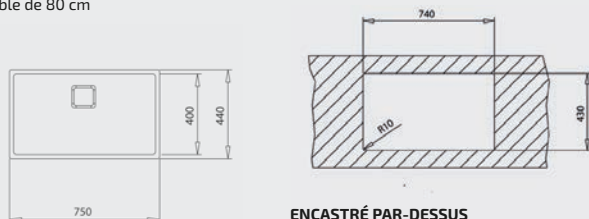

ACCESSOIRES RECOMMANDÉS

FLEXLINEA RS15 71.40

MAESTRO

- Évier PureLine en inox lisse 18/10
- 1 bac
- Possibilités d'installation 3 en 1 : encastré (haut), intégré à fleur du plan de travail ou sous plan
- Bac rayon de 15 mm pour un nettoyage facile
- Garniture de vidage 3 1/2" (61001278) avec trop-plein et siphon (Garniture de vidage pour commande excentrée, voir accessoires spéciaux page 106)
- Épaisseur du matériau 1 mm
- Cache décoratif carré pour occulter élégamment l'orifice d'évacuation
- SilentSmart, 50 % de bruit en moins
- Dimensions du bac LxlxP env. 710x400x200 mm
- Dimensions de la découpe voir les plans des dimensions
- Meuble de 80 cm