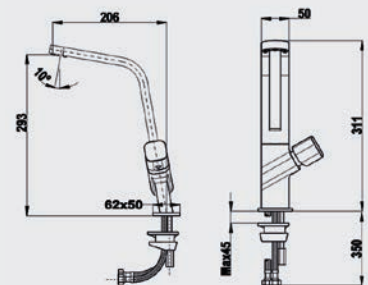

Voir les éviers design PVD correspondants à partir de la page 34.

COULEUR

 Chromé

Réf. : 116030009 | EAN : 8434778003024
€ 1089

COULEUR

 Titanium

Réf. : 116030031 | EAN : 8434778009231
€ 1139

COULEUR