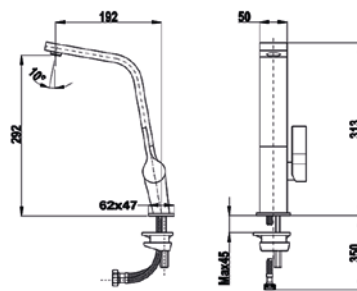

COULEUR

Ref. : 116030004 | EAN : 8434778002973

€ 519

COULEUR

Ref. : 116030005 | EAN : 8434778002980

€ 899

COULEUR

Ref. : 116030006 | EAN : 8434778003000

€ 899