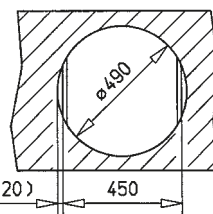

ENCASTRÉ PAR-DESSUS