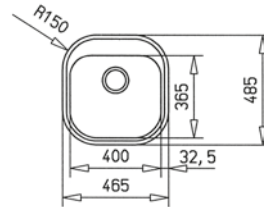

ENCASTRÉ PAR-DESSUS

COULEUR Inox poli

Réf. : 12131020 | EAN : 8421152115169
€ 399

Dimensions Longueur 804 mm Largeur 504 mm

ACCESSOIRES DE SÉRIE

PASSOIRE UNIVERSELLE INOX
Réf. : 40199058

ACCESSOIRES RECOMMANDÉS

PLANCHE À DÉCOUPER BAMBOU
Réf. : 115890015
EAN : 8434778011180

COULEUR Inox poli

Réf. : 10107007 | EAN : 8421152028070
€ 135

Dimensions Longueur 465 mm Largeur 485 mm

ACCESSOIRES RECOMMANDÉS

PASSOIRE UNIVERSELLE INOX
Réf. : 40199072
EAN : 8421152144237