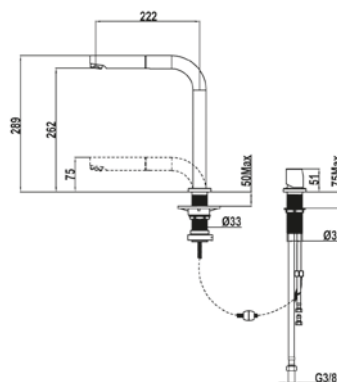

COULEUR

■ Chromé

Réf. : 629850200 | EAN : 8421152131589

€ 479

AUK 983 MAESTRO

- Installation sous fenêtre
- 2 hauteurs, 65 mm et 260 mm
- Bec pivotant
- Douchette extractible
- Aérateur anti-calcaire
- Tuyaux flexibles 3/8"
- 2 trous de robinet nécessaires