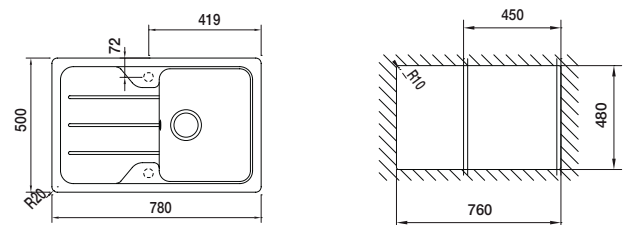

ENCASTRÉ PAR-DESSUS

COULEUR Carbon

Réf. : 40144512 | EAN : 8421152128473
€ 419

Dimensions Longueur 860 mm Largeur 500 mm

ACCESSOIRES RECOMMANDÉS

ÉGOUTTOIR PLIABLE MULTIFONCTION
Réf. : 40199260
EAN : 8421152102190

COULEUR Carbon

Réf. : 40144523 | EAN : 8421152149812
€ 389

Dimensions Longueur 780 mm Largeur 500 mm

ACCESSOIRES RECOMMANDÉS

ÉGOUTTOIR PLIABLE MULTIFONCTION
Réf. : 40199260
EAN : 8421152102190