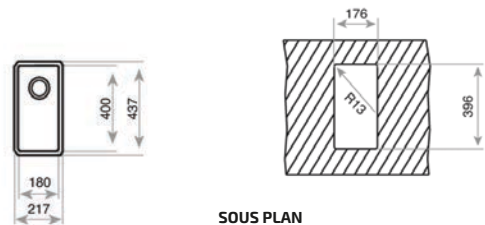

SOUS PLAN

COULEUR **Inox poli**
Réf. : 115000008 | EAN : 8434778004335
€ 339
Dimensions Longueur 380 mm **Largeur** 440 mm

ACCESSOIRES RECOMMANDÉS

DISTRIBUTEUR DE SAVON CARRÉ
Réf. : 115890012
EAN : 8434778004786

PLANCHE À DÉCOUPER BAMBOU
Réf. : 115890015
EAN : 8434778011180

PASSOIRE UNIVERSELLE INOX
Réf. : 40199072
EAN : 8421152144237

COULEUR **Inox poli**
Réf. : 115000010 | EAN : 8434778005349
€ 389
Dimensions Longueur 217 mm **Largeur** 437 mm

ACCESSOIRES RECOMMANDÉS

DISTRIBUTEUR DE SAVON CARRÉ
Réf. : 115890012
EAN : 8434778004786