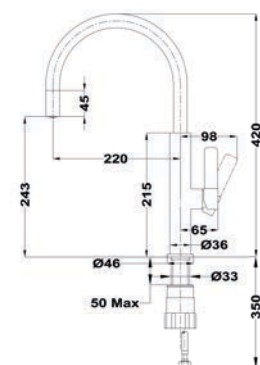

COULEUR

Chromé
Réf. : 116030022 | EAN : 8434778002096
€ 229

COULEUR

Titanium
Réf. : 116030035 | EAN : 8434778009262
€ 269

COULEUR

Laiton
Réf. : 116030034 | EAN : 8434778009255
€ 269