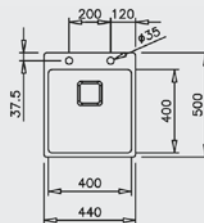

PLANCHE À DÉCOUPER BAMBOU
Réf. : 115890015
EAN : 8434778011180

PASSOIRE UNIVERSELLE INOX
Réf. : 40199072
EAN : 8421152144237

FORLINEA RS15 40.40 AUTO

MAESTRO

- Évier PureLine en inox lisse 18/10
- 1 bac
- Possibilités d'installation 2 en 1 : encastré (haut) ou intégré à fleur du plan de travail
- Bac rayon de 15 mm pour un nettoyage facile
- Garniture de vidage pour commande excentrée 3 1/2" (61001273) avec trop-plein et siphon
- Épaisseur du matériau 1 mm
- Cache décoratif carré pour occulter élégamment l'orifice d'évacuation
- SilentSmart, 50 % de bruit en moins
- Dimensions du bac LxIxP env. 400x400x200 mm
- Dimensions de la découpe voir les plans des dimensions
- Meuble de 50 cm
- 2 trous de robinet