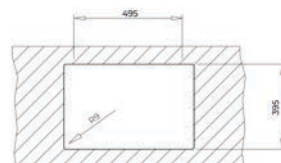

SOUS PLAN

COULEUR **Blanc**

Réf. : 115230053 | EAN : 8434778023770

€ 389

Dimensions Longueur 556 mm Largeur 456 mm