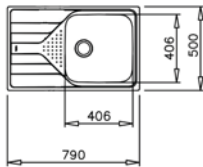

ENCASTRÉ PAR-DESSUS