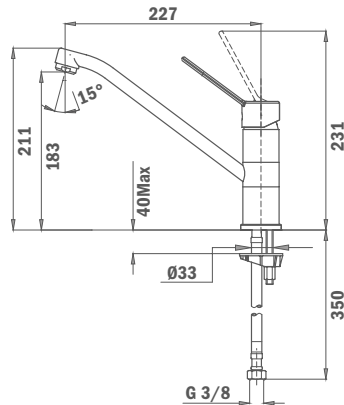

COULEUR

■ Chromé

Réf. : 469934500 | EAN : 8421152098219
€ 169