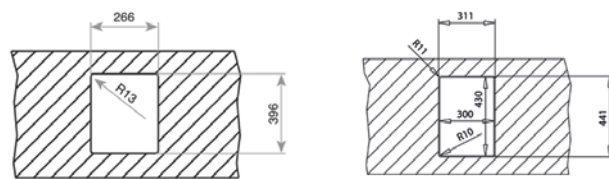

ENCASTRÉ PAR-DESSUS

SOUS PLAN

À FLEUR

COULEUR Inox poli

Réf. : 115000016 | EAN : 8434778004427
€ 529

Dimensions Longueur 310 mm Largeur 440 mm

ACCESSOIRES RECOMMANDÉS