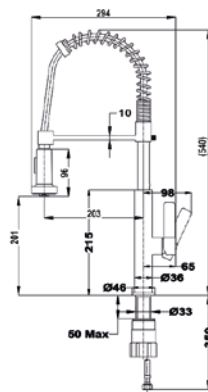

COULEUR

Réf. : 116010002 | EAN : 8434778002812
€ 339