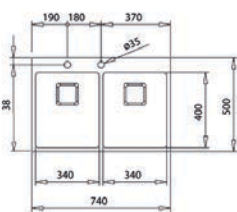

FORLINEA RS15 2B 740 AUTO MAESTRO

- Évier PureLine en inox lisse 18/10
- 2 bacs
- Possibilités d'installation 2 en 1 : encastré (haut) ou intégré à fleur du plan de travail
- Bac rayon de 15 mm pour un nettoyage facile
- Garniture de vidage pour commande excentrée 3 1/2" (61001288) avec trop-plein et siphon
- Épaisseur du matériau 1 mm
- Cache décoratif carré pour occulter élégamment l'orifice d'évacuation
- SilentSmart, 50 % de bruit en moins
- Dimensions des bacs LxPx env. 340x400x200 et 340x400x200 mm
- Dimensions de la découpe voir les plans des dimensions
- Meuble de 80 cm
- 2 trous de robinet