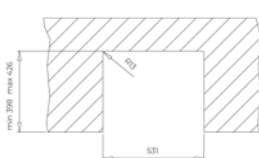

ENCASTRÉ PAR-DESSUS, À FLEUR OU SOUS PLAN

NOUVEAU

AMERICAN PRO 80 M-XP 1B

MAESTRO

- Évier PureLine en inox lisse 18/10
- 1 bac
- Possibilités d'installation 3 en 1 : encastré (haut), intégré à fleur du plan de travail ou sous plan
- Bac rayon de 15 mm pour un nettoyage facile
- Garniture de vidage 3 1/2" (61001278) avec trop-plein et siphon (Garniture de vidage commande excentrique, voir accessoires spéciaux page 106)
- Épaisseur du matériau 1 mm
- Cache décoratif carré pour occulter élégamment l'orifice d'évacuation
- SilentSmart, 50 % de bruit en moins
- Dimension de bac LxlxP env. 735x400x200
- Dimensions de la découpe voir les plans des dimensions
- Meuble de 80 cm

COULEUR **Inox poli**

Réf. : 115000056 | EAN: 8434778019230

€ 1399

Dimensions Longueur 795 mm Largeur 468 mm

NOUVEAU

AMERICAN PRO 60 M-XP 1B

MAESTRO

- Évier PureLine en inox lisse 18/10
- 1 bac
- Possibilités d'installation 3 en 1 : encastré (haut), intégré à fleur du plan de travail ou sous plan
- Bac rayon de 15 mm pour un nettoyage facile
- Garniture de vidage 3 1/2" (61001278) avec trop-plein et siphon (Garniture de vidage commande excentrique, voir accessoires spéciaux page 106)
- Épaisseur du matériau 1 mm
- Cache décoratif carré pour occulter élégamment l'orifice d'évacuation
- SilentSmart, 50 % de bruit en moins
- Dimension de bac LxlxP env. 535x400x200
- Dimensions de la découpe voir les plans des dimensions
- Meuble de 60 cm

SOUS PLAN

COULEUR **Inox poli**

Réf. : 115000055 | EAN: 8434778019223

€ 1299

Dimensions Longueur 595 mm Largeur 468 mm