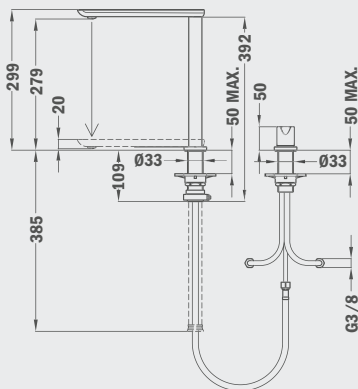

COULEUR

■ Chromé

Réf. : 629850200 | EAN : 8421152131589

€ 479

AUK 983 MAESTRO

- Installation sous fenêtre
- 2 hauteurs, 65 mm et 260 mm
- Bec pivotant
- Douchette extractible
- Aérateur anti-calcaire
- Tuyaux flexibles 3/8"
- 2 trous de robinet nécessaires