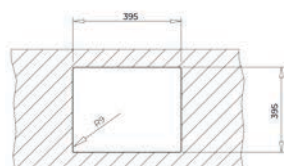

SOUS PLAN

COULEUR Blanc

Réf. : 115230050 | EAN : 8434778023749

€ 369

Dimensions Longueur 456 mm Largeur 456 mm