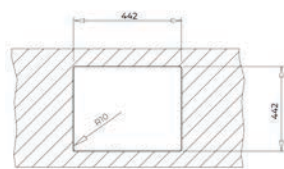

ENCASTRÉ PAR-DESSUS