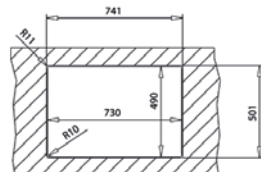

ENCASTRÉ PAR-DESSUS

À FLEUR

COULEUR **Inox poli**

Réf. : 115030011 | EAN : 8434778004434
€ 869

Dimensions Longueur 740 mm Largeur 500 mm

ACCESSOIRES RECOMMANDÉS

DISTRIBUTEUR DE SAVON CARRÉ
Réf. : 115890012
EAN : 8434778004786

PLANCHE À DÉCOUPER BAMBOU
Réf. : 115890015
EAN : 8434778011180

PASSOIRE UNIVERSELLE INOX
Réf. : 40199072
EAN : 8421152144237