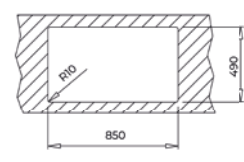

- Évier PureLine en inox lisse 18/10
- 2 bacs
- Possibilités d'installation 2 en 1 : encastré (haut) ou intégré à fleur du plan de travail
- Bac rayon de 15 mm pour un nettoyage facile
- V-Control : ouverture de l'excentrique par simple pression sur un bouton
- Garniture de vidage pour commande excentrée 3 1/2" (61001273) avec trop-plein et siphon
- Épaisseur du matériau 1 mm
- SilentSmart, 50 % de bruit en moins
- Dimension de bac LxlxP env. 400x400x210 mm et 340x400x210 mm
- Dimensions de la découpe voir les plans des dimensions
- Meuble de 90 cm
- 2 trous de robinet