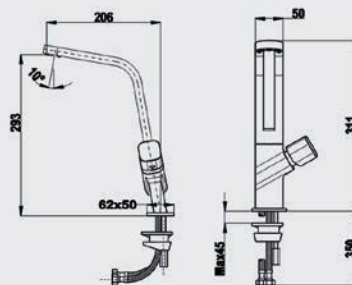

Voir les éviers design PVD correspondants à partir de la page 34.

COULEUR

 Chromé

Réf. : 116030009 | EAN : 8434778003024
€ 1089

COULEUR

 Titanium

Réf. : 116030031 | EAN : 8434778009231
€ 1139

COULEUR