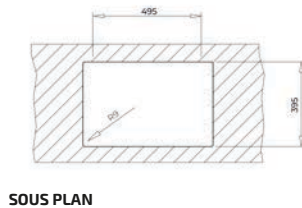

COULEUR Carbon

Réf. : 115230051 | EAN : 8434778007275

€ 389

Dimensions Longueur 556 mm Largeur 456 mm