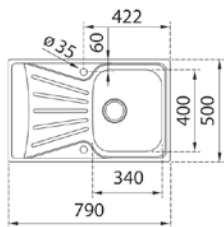

STARBRIGHT 45 E-XP 1B 1D AUTO

EASY

- Évier en inox lisse 18/10
- 1 bac et égouttoir, réversible
- Garniture de vidage pour commande excentrée (61001192) avec trop-plein et siphon
- Épaisseur du matériau 0,6 mm
- Dimensions du bac LxlxP env. 340x400x160 mm
- Dimensions de la découpe Lxl env. 770x480 mm
- Meuble de 45 cm
- 2 trous de robinet

STARBRIGHT 45 E-XP 1B 1D

EASY

- Évier en inox lisse 18/10
- 1 bac et égouttoir, réversible
- Garniture de vidage 3 1/2" (61001113) avec trop-plein et siphon (Garniture de vidage pour commande excentrée, voir accessoires spéciaux page 106)
- Épaisseur du matériau 0,6 mm
- Dimensions du bac LxlxP env. 340x400x160 mm
- Dimensions de la découpe Lxl env. 770x480 mm
- Meuble de 45 cm
- Sans trou de robinet