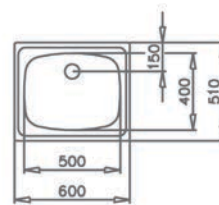

UNIVERSE 60 T-XP 1 1/2 B 1D TOTAL

- Évier en inox lisse 18/10
- 1 bac, 1 bac auxiliaire et égouttoir, réversible
- Garniture de vidage 3 1/2" (61001169) avec trop-plein et siphon (Garniture de vidage pour commande excentrée, voir accessoires spéciaux page 106)
- Épaisseur du matériau 0,7 mm
- Dimensions des bacs LxIxP env. 340x400x160 et 170x320x110 mm
- Dimensions de la découpe Lxl env. 980x480 mm
- Meuble de 60 cm
- Sans trou de robinet

UNIVERSE 60 T-XP 1B TOTAL

- Évier en inox lisse 18/10
- 1 bac
- Garniture de vidage 3 1/2" (61001113) avec trop-plein et siphon (Garniture de vidage pour commande excentrée, voir accessoires spéciaux page 106)
- Épaisseur du matériau 0,7 mm
- Dimensions du bac LxIxP env. 540x400x155 mm
- Dimensions de la découpe Lxl env. 580x490 mm
- Meuble de 60 cm
- Sans trou de robinet

ENCASTRÉ PAR-DESSUS

COULEUR **Inox poli**
Réf. : 115140001 | EAN : 8434778015119
€ 319
Dimensions Longueur 1000 mm Largeur 500 mm

ACCESSOIRES RECOMMANDÉS

DISTRIBUTEUR DE SAVON CARRÉ
Réf. : 115890012
EAN : 8434778004786

PLANCHE À DÉCOUPER BAMBOU
Réf. : 115890015
EAN : 8434778011180

PASSOIRE UNIVERSELLE INOX
Réf. : 40199072
EAN : 8421152144237

COULEUR **Inox poli**
Réf. : 115010012 | EAN : 8434778015164
€ 259
Dimensions Longueur 600 mm Largeur 510 mm

ACCESSOIRES RECOMMANDÉS

DISTRIBUTEUR DE SAVON CARRÉ
Réf. : 115890012
EAN : 8434778004786

PLANCHE À DÉCOUPER BAMBOU
Réf. : 115890015
EAN : 8434778011180

PASSOIRE UNIVERSELLE INOX
Réf. : 40199072
EAN : 8421152144237