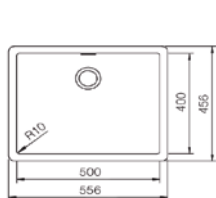

COULEUR Carbon

Réf. : 115230051 | EAN : 8434778007275

€ 389

Dimensions Longueur 556 mm Largeur 456 mm