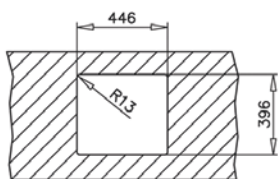

ENCASTRÉ PAR-DESSUS, À FLEUR OU SOUS PLAN

FLEXLINIA RS15 45.40 MAESTRO

- Évier PureLine en inox lisse 18/10
- 1 bac
- Possibilités d'installation 3 en 1 : encastré (haut), intégré à fleur du plan de travail ou sous plan
- Bac rayon de 15 mm pour un nettoyage facile
- Garniture de vidage 3 1/2" (61001278) avec trop-plein et siphon (Garniture de vidage pour commande excentrée, voir accessoires spéciaux page 106)
- Épaisseur du matériau 1 mm
- Cache décoratif carré pour occulter élégamment l'orifice d'évacuation
- SilentSmart, 50 % de bruit en moins
- Dimensions du bac LxlxP env. 450x400x200 mm
- Dimensions de la découpe voir les plans des dimensions
- Meuble de 60 cm

SOUS PLAN

COULEUR **Inox poli**

Réf. : 115000013 | EAN : 8434778004397
€ 489

Dimensions Longueur 490 mm Largeur 440 mm

ACCESSOIRES RECOMMANDÉS

DISTRIBUTEUR DE SAVON CARRÉ
Réf. : 115890012
EAN : 8434778004786

PLANCHE À DÉCOUPER BAMBOU
Réf. : 115890015
EAN : 8434778011180

PASSOIRE UNIVERSELLE INOX
Réf. : 40199072
EAN : 8421152144237

FLEXLINIA RS15 40.40 MAESTRO

- Évier PureLine en inox lisse 18/10
- 1 bac
- Possibilités d'installation 3 en 1 : encastré (haut), intégré à fleur du plan de travail ou sous plan
- Bac rayon de 15 mm pour un nettoyage facile
- Garniture de vidage 3 1/2" (61001278) avec trop-plein et siphon (Garniture de vidage pour commande excentrée, voir accessoires spéciaux page 106)
- Épaisseur du matériau 1 mm
- Cache décoratif carré pour occulter élégamment l'orifice d'évacuation
- SilentSmart, 50 % de bruit en moins
- Dimensions du bac LxlxP env. 400x400x200 mm
- Dimensions de la découpe voir les plans des dimensions
- Meuble de 50 cm

COULEUR **Inox poli**

Réf. : 115000014 | EAN : 8434778004403
€ 449

Dimensions Longueur 440 mm Largeur 440 mm

ACCESSOIRES RECOMMANDÉS