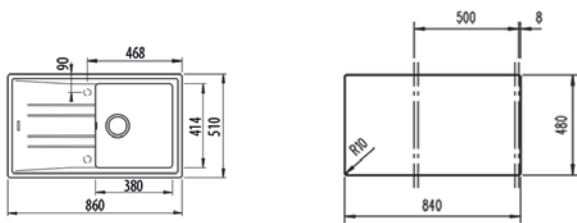

- Évier encastrable Tegr granite+
- 1 bac et égouttoir, réversible
- Surface hautement résistante aux impacts, aux températures élevées et aux changements brusques de température
- Résistance à la décoloration
- Surface non poreuse facile à nettoyer qui empêche la prolifération des bactéries
- 80 % de quartz et de résines
- Garniture de vidage pour commande excentrée 3 1/2" (115890001) avec trop-plein et siphon
- Dimensions du bac LxlxP env. 380x414x200 mm
- Dimensions de la découpe Lxl env. 840x480 mm
- Meuble de 50 cm
- Trous de robinet pré-fraisés