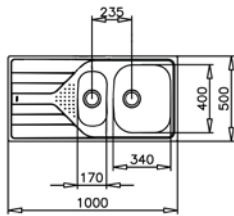

UNIVERSE 60 T-XP 1 1/2 B 1D TOTAL

- Évier en inox lisse 18/10
- 1 bac, 1 bac auxiliaire et égouttoir, réversible
- Garniture de vidage 3 1/2" (61001169) avec trop-plein et siphon (Garniture de vidage pour commande excentrée, voir accessoires spéciaux page 106)
- Épaisseur du matériau 0,7 mm
- Dimensions des bacs LxIxP env. 340x400x160 et 170x320x110 mm
- Dimensions de la découpe Lxl env. 980x480 mm
- Meuble de 60 cm
- Sans trou de robinet

UNIVERSE 60 T-XP 1B TOTAL

- Évier en inox lisse 18/10
- 1 bac
- Garniture de vidage 3 1/2" (61001113) avec trop-plein et siphon (Garniture de vidage pour commande excentrée, voir accessoires spéciaux page 106)
- Épaisseur du matériau 0,7 mm
- Dimensions du bac LxIxP env. 540x400x155 mm
- Dimensions de la découpe Lxl env. 580x490 mm
- Meuble de 60 cm
- Sans trou de robinet

COULEUR **Inox poli**
Réf. : 115140001 | EAN : 8434778015119
€ 319
Dimensions Longueur 1000 mm Largeur 500 mm

ACCESSOIRES RECOMMANDÉS

DISTRIBUTEUR DE SAVON CARRÉ
Réf. : 115890012
EAN : 8434778004786

PLANCHE À DÉCOUPER BAMBOU
Réf. : 115890015
EAN : 8434778011180

PASSOIRE UNIVERSELLE INOX
Réf. : 40199072
EAN : 8421152144237

COULEUR **Inox poli**
Réf. : 115010012 | EAN : 8434778015164
€ 259
Dimensions Longueur 600 mm Largeur 510 mm

ACCESSOIRES RECOMMANDÉS

DISTRIBUTEUR DE SAVON CARRÉ
Réf. : 115890012
EAN : 8434778004786

PLANCHE À DÉCOUPER BAMBOU
Réf. : 115890015
EAN : 8434778011180

PASSOIRE UNIVERSELLE INOX
Réf. : 40199072
EAN : 8421152144237