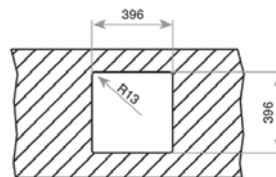

FLEXLINEA RS15 50.40 PURECLEAN MAESTRO

- Évier PureLine en inox lisse 18/10
- 1 bac
- Possibilités d'installation 3 en 1 : encastré (haut), intégré à fleur du plan de travail ou sous plan
- Bac rayon de 15 mm pour un nettoyage facile
- Garniture de vidage 3 1/2" (61001278) avec trop-plein et siphon (Garniture de vidage pour commande excentrée, voir accessoires spéciaux page 106)
- Épaisseur du matériau 1 mm
- Cache décoratif carré pour occulter élégamment l'orifice d'évacuation
- SilentSmart, 50 % de bruit en moins
- Dimensions du bac LxPxP env. 500x400x200 mm
- Dimensions de la découpe voir les plans des dimensions
- Meuble de 60 cm

COULEUR **Inox matt**

Réf. : 115000046 | EAN : 8434778015539
€ 799

Dimensions Longueur 540 mm Largeur 440 mm

ACCESSOIRES RECOMMANDÉS

PLANCHE À DÉCOUPER BAMBOU
Réf. : 115890015
EAN : 8434778011180

FLEXLINEA RS15 40.40 PURECLEAN MAESTRO

- Évier PureLine en inox lisse 18/10
- 1 bac
- Possibilités d'installation 3 en 1 : encastré (haut), intégré à fleur du plan de travail ou sous plan
- Bac rayon de 15 mm pour un nettoyage facile
- Garniture de vidage 3 1/2" (61001278) avec trop-plein et siphon (Garniture de vidage pour commande excentrée, voir accessoires spéciaux page 106)
- Épaisseur du matériau 1 mm
- Cache décoratif carré pour occulter élégamment l'orifice d'évacuation
- SilentSmart, 50 % de bruit en moins
- Dimensions du bac LxPxP env. 400x400x200 mm
- Dimensions de la découpe voir les plans des dimensions
- Meuble de 50 cm

SOUS PLAN

COULEUR **Inox matt**

Réf. : 115000053 | EAN : 8434778018677
€ 789

Dimensions Longueur 440 mm Largeur 440 mm

ACCESSOIRES RECOMMANDÉS

PLANCHE À DÉCOUPER BAMBOU
Réf. : 115890015
EAN : 8434778011180