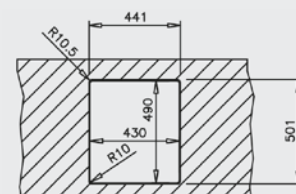

À FLEUR

COULEUR **Inox poli**

Réf. : 115000019 | EAN : 8434778004489
€ 679

Dimensions Longueur 440 mm Largeur 500 mm

ACCESSOIRES RECOMMANDÉS

DISTRIBUTEUR DE SAVON CARRÉ
Réf. : 115890012
EAN : 8434778004786

PLANCHE À DÉCOUPER BAMBOU
Réf. : 115890015
EAN : 8434778011180

PASSOIRE UNIVERSELLE INOX
Réf. : 40199072
EAN : 8421152144237