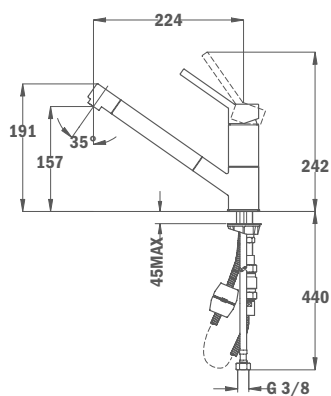

Réf. : 559950200 | EAN: 8421152090237

€ 205

AUK 978
TOTAL

- Robinet de cuisine monocommande
- Bec pivotant
- Douchette extractible
- Aérateur anti-calcaire
- Tuyaux flexibles 3/8"

AUK 913
EASY

- Robinet de cuisine monocommande
- Bec pivotant
- Aérateur anti-calcaire
- Tuyaux flexibles 3/8"