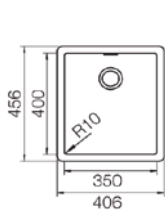

ENCASTRÉ PAR-DESSUS