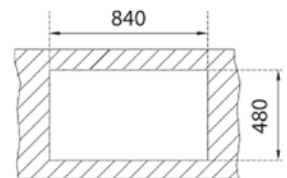

ENCASTRÉ PAR-DESSUS