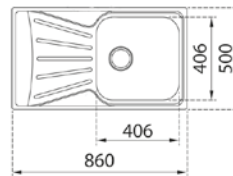

ÉVIERS ENCASTRABLES EN INOX

STARBRIGHT 60 E-XP 1 1/2 B 1D EASY

- Évier en inox lisse 18/10
- 1 bac, 1 bac auxiliaire et égouttoir, réversible
- Garniture de vidage 3 1/2" (61001169) avec trop-plein et siphon (Garniture de vidage pour commande excentrée, voir accessoires spéciaux page 106)
- Épaisseur du matériau 0,6 mm
- Dimensions des bacs LxlxP env. 340x400x160 et 170x320x100 mm
- Dimensions de la découpe Lxl env. 960x480 mm
- Meuble de 60 cm
- Sans trou de robinet

ENCASTRÉ PAR-DESSUS

STARBRIGHT 50 E-XP 1 B 1D EASY

- Évier en inox lisse 18/10
- 1 bac et égouttoir, réversible
- Garniture de vidage 3 1/2" (61001113) avec trop-plein et siphon (Garniture de vidage pour commande excentrée, voir accessoires spéciaux page 106)
- Épaisseur du matériau 0,6 mm
- Dimensions du bac LxlxP env. 406x406x170 mm
- Dimensions de la découpe Lxl env. 840x480 mm
- Meuble de 50 cm
- Sans trou de robinet