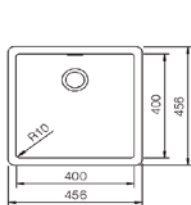

**ENCASTRÉ PAR-DESSUS****SOUS PLAN****COULEUR**  **Blanc**

Réf. : 115230053 | EAN : 8434778023770

€ 389

Dimensions Longueur 556 mm Largeur 456 mm

NOUVEAU

RADEA R10 40.40 M-TG MAESTRO

- Évier encastrable sous plan Tegrante+
- 1 bac
- Surface hautement résistante aux impacts, aux températures élevées et aux changements brusques de température
- Résistance à la décoloration
- Surface non poreuse facile à nettoyer qui empêche la prolifération des bactéries
- 80 % de quartz et de résines
- Garniture de vidage pour commande excentrée HelixPRO (115890027) avec trop-plein et siphon
- Dimensions des bacs LxIxP env. 400x400x200 mm
- Dimensions de la découpe voir les plans des dimensions
- Meuble de 50 cm