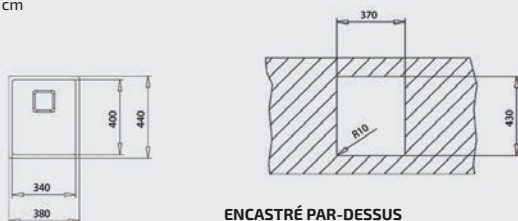

MAESTRO

- Évier PureLine en inox lisse 18/10
- 1 bac
- Possibilités d'installation 3 en 1 : encastré (haut), intégré à fleur du plan de travail ou sous plan
- Bac rayon de 15 mm pour un nettoyage facile
- Garniture de vidage 3 1/2" (61001278) avec trop-plein et siphon (Garniture de vidage pour commande excentrée, voir accessoires spéciaux page 106)
- Épaisseur du matériau 1 mm
- Cache décoratif carré pour occulter élégamment l'orifice d'évacuation
- SilentSmart, 50 % de bruit en moins
- Dimensions du bac LxlxP env. 340x400x200 mm
- Dimensions de la découpe voir les plans des dimensions
- Meuble de 45 cm