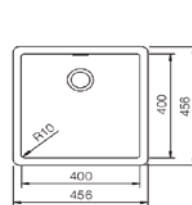

ENCASTRÉ PAR-DESSUS