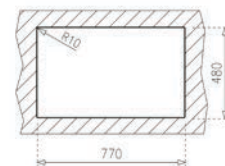

ENCASTRÉ PAR-DESSUS