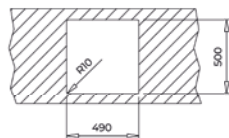

BROOKLYN 50 M-XP 1B AUTO MAESTRO

- Évier PureLine en inox lisse 18/10
- 1 bac
- Possibilités d'installation 2 en 1 : encastré (haut) ou intégré à fleur du plan de travail
- Bac rayon de 15 mm pour un nettoyage facile
- V-Control : ouverture de l'excentrique par simple pression sur un bouton
- Garniture de vidage pour commande excentrée 3 1/2" (61001273) avec trop-plein et siphon
- Épaisseur du matériau 1 mm
- SilentSmart, 50 % de bruit en moins
- Dimension de bac LxPxP env. 400x400x210 mm
- Dimensions de la découpe voir les plans des dimensions
- Meuble de 50 cm
- 2 trous de robinet

ENCASTRÉ PAR-DESSUS