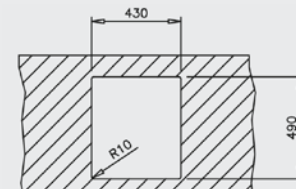

PLANCHE À DÉCOUPER BAMBOU
Réf. : 115890015
EAN : 8434778011180

PASSOIRE UNIVERSELLE INOX
Réf. : 40199072
EAN : 8421152144237

FORLINEA RS15 40.40 AUTO

MAESTRO

- Évier PureLine en inox lisse 18/10
- 1 bac
- Possibilités d'installation 2 en 1 : encastré (haut) ou intégré à fleur du plan de travail
- Bac rayon de 15 mm pour un nettoyage facile
- Garniture de vidage pour commande excentrée 3 1/2" (61001273) avec trop-plein et siphon
- Épaisseur du matériau 1 mm
- Cache décoratif carré pour occulter élégamment l'orifice d'évacuation
- SilentSmart, 50 % de bruit en moins
- Dimensions du bac LxIxP env. 400x400x200 mm
- Dimensions de la découpe voir les plans des dimensions
- Meuble de 50 cm
- 2 trous de robinet