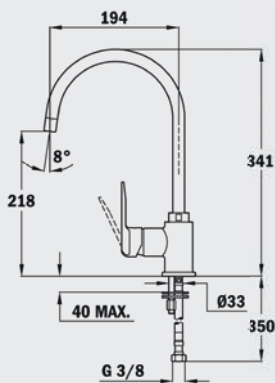

COULEUR

Ref. : 5399512 | EAN : 8421152066669
€ 189

NOUVEAU

SP 995 I

TOTAL

- Robinet de cuisine monocommande
- Bec pivotant
- Aérateur anti-calcaire
- Tuyaux flexibles 3/8"

COULEUR

Look Inox