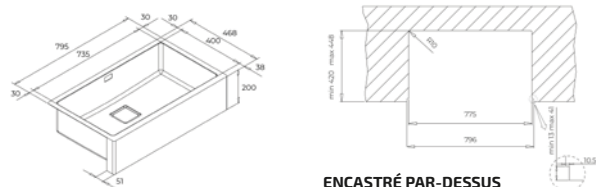

- Évier PureLine en inox lisse 18/10
- 1 bac
- Possibilités d'installation 3 en 1 : encastré (haut), intégré à fleur du plan de travail ou sous plan
- Bac rayon de 15 mm pour un nettoyage facile
- Garniture de vidage 3 1/2" (61001278) avec trop-plein et siphon (Garniture de vidage commande excentrique, voir accessoires spéciaux page 106)
- Épaisseur du matériau 1 mm
- Cache décoratif carré pour occulter élégamment l'orifice d'évacuation
- SilentSmart, 50 % de bruit en moins
- Dimension de bac LxlxP env. 735x400x200
- Dimensions de la découpe voir les plans des dimensions
- Meuble de 80 cm