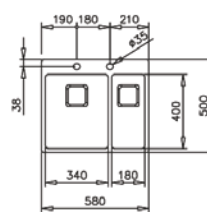

PLANCHE À DÉCOUPER BAMBOU
Réf. : 115890015
EAN : 8434778011180

PASSOIRE UNIVERSELLE INOX
Réf. : 40199072
EAN : 8421152144237

FORLINEA RS15 2B 580 AUTO MAESTRO

- Évier PureLine en inox lisse 18/10
- 2 bacs
- Possibilités d'installation 2 en 1 : encastré (haut) ou intégré à fleur du plan de travail
- Bac rayon de 15 mm pour un nettoyage facile
- Garniture de vidage pour commande excentrée 3 1/2" (61001288) avec trop-plein et siphon
- Épaisseur du matériau 1 mm
- Cache décoratif carré pour occulter élégamment l'orifice d'évacuation
- SilentSmart, 50 % de bruit en moins
- Dimensions des bacs LxPx env. 340x400x200 et 180x400x200 mm
- Dimensions de la découpe voir les plans des dimensions
- Meuble de 60 cm
- 2 trous de robinet