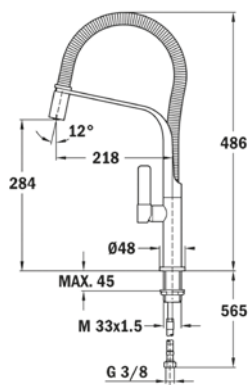

COULEUR

Chromé

Réf. : 629990200 | EAN : 8421152131565

€ 389