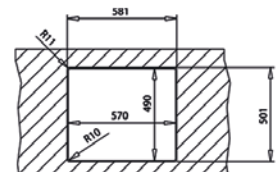

ENCASTRÉ PAR-DESSUS

À FLEUR