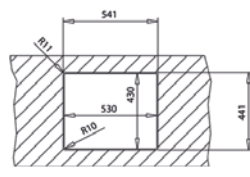

ENCASTRÉ PAR-DESSUS

À FLEUR

COULEUR **Inox matt**

Réf. : 115000046 | EAN : 8434778015539
€ 799

Dimensions Longueur 540 mm Largeur 440 mm

ACCESSOIRES RECOMMANDÉS

PLANCHE À DÉCOUPER BAMBOU
Réf. : 115890015
EAN : 8434778011180