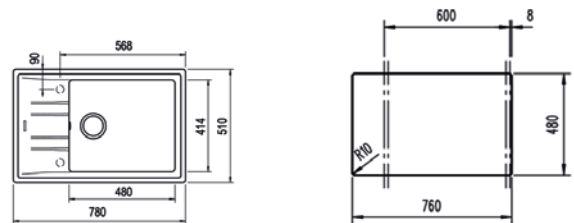

ENCASTRÉ PAR-DESSUS

COULEUR Carbon

Réf. : 115330036 | EAN : 8434778006445
€ 479

Dimensions Longueur 780 mm Largeur 510 mm

ACCESSOIRES RECOMMANDÉS

ÉGOUTTOIR PLIABLE MULTIFONCTION
Réf. : 40199260
EAN : 8421152102190

COULEUR Metallic Grey

Réf. : 115330035 | EAN : 8434778006148
€ 479

Dimensions Longueur 780 mm Largeur 510 mm

ACCESSOIRES RECOMMANDÉS

ÉGOUTTOIR PLIABLE MULTIFONCTION
Réf. : 40199260
EAN : 8421152102190