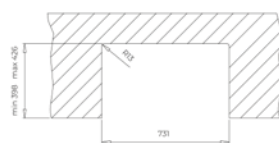

ENCASTRÉ PAR-DESSUS, À FLEUR OU SOUS PLAN

NOUVEAU

AMERICAN PRO 80 M-XP 1B

MAESTRO

- Évier PureLine en inox lisse 18/10
- 1 bac
- Possibilités d'installation 3 en 1 : encastré (haut), intégré à fleur du plan de travail ou sous plan
- Bac rayon de 15 mm pour un nettoyage facile
- Garniture de vidage 3 1/2" (61001278) avec trop-plein et siphon (Garniture de vidage commande excentrique, voir accessoires spéciaux page 106)
- Épaisseur du matériau 1 mm
- Cache décoratif carré pour occulter élégamment l'orifice d'évacuation
- SilentSmart, 50 % de bruit en moins
- Dimension de bac LxlxP env. 735x400x200
- Dimensions de la découpe voir les plans des dimensions
- Meuble de 80 cm

SOUS PLAN

COULEUR **Inox poli**

Réf. : 115000056 | EAN: 8434778019230

€ 1399

Dimensions Longueur 795 mm Largeur 468 mm

NOUVEAU

AMERICAN PRO 60 M-XP 1B

MAESTRO

- Évier PureLine en inox lisse 18/10
- 1 bac
- Possibilités d'installation 3 en 1 : encastré (haut), intégré à fleur du plan de travail ou sous plan
- Bac rayon de 15 mm pour un nettoyage facile
- Garniture de vidage 3 1/2" (61001278) avec trop-plein et siphon (Garniture de vidage commande excentrique, voir accessoires spéciaux page 106)
- Épaisseur du matériau 1 mm
- Cache décoratif carré pour occulter élégamment l'orifice d'évacuation
- SilentSmart, 50 % de bruit en moins
- Dimension de bac LxlxP env. 535x400x200
- Dimensions de la découpe voir les plans des dimensions
- Meuble de 60 cm

COULEUR **Inox poli**

Réf. : 115000055 | EAN: 8434778019223

€ 1299

Dimensions Longueur 595 mm Largeur 468 mm