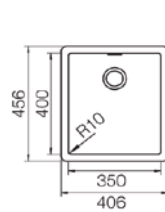

ENCASTRÉ PAR-DESSUS