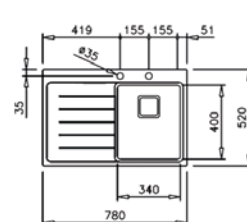

DISTRIBUTEUR DE SAVON CARRÉ
Réf. : 115890012
EAN : 8434778004786

PASSOIRE UNIVERSELLE INOX
Réf. : 40199072
EAN : 8421152144237

ZENIT RS15 1B 1D L 78 AUTO MAESTRO

- Évier PureLine en inox lisse 18/10
- 1 bac et égouttoir gauche (bac droit)
- Bac rayon de 15 mm pour un nettoyage facile
- Garniture de vidage pour commande excentrée 3 1/2" (61001273) avec trop-plein et siphon
- Épaisseur du matériau 1 mm
- Cache décoratif carré pour occulter élégamment l'orifice d'évacuation
- SilentSmart, 50 % de bruit en moins
- Dimensions du bac LxlxP env. 340x400x200 mm
- Dimensions de la découpe Lxl env. 764x504 mm
- Meuble de 45 cm
- 2 trous de robinet