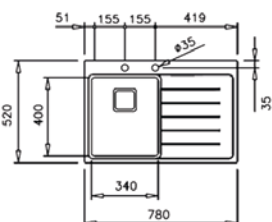

**PASSOIRE UNIVERSELLE
INOX**
Réf. : 40199072

ACCESSOIRES RECOMMANDÉS

SET DE CUISINE
Réf. : 40199270
EAN : 8421152145357

ÉVIERS ENCASTRABLES EN INOX

ZENIT RS15 1B 1D R 78 AUTO MAESTRO

- Évier PureLine en inox lisse 18/10
- 1 bac et égouttoir droit (bac gauche)
- Bac rayon de 15 mm pour un nettoyage facile
- Garniture de vidage pour commande excentrée 3 1/2" (61001273) avec trop-plein et siphon
- Épaisseur du matériau 1 mm
- Cache décoratif carré pour occulter élégamment l'orifice d'évacuation
- SilentSmart, 50 % de bruit en moins
- Dimensions du bac LxlxP env. 340x400x200 mm
- Dimensions de la découpe Lxl env. 764x504 mm
- Meuble de 45 cm
- 2 trous de robinet