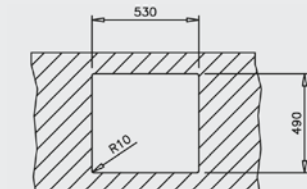

PLANCHE À DÉCOUPER BAMBOU
Réf. : 115890015
EAN : 8434778011180

PASSOIRE UNIVERSELLE INOX
Réf. : 40199072
EAN : 8421152144237

FORLINEA RS15 50.40 AUTO

MAESTRO

- Évier PureLine en inox lisse 18/10
- 1 bac
- Possibilités d'installation 2 en 1 : encastré (haut) ou intégré à fleur du plan de travail
- Bac rayon de 15 mm pour un nettoyage facile
- Garniture de vidage pour commande excentrée 3 1/2" (61001273) avec trop-plein et siphon
- Épaisseur du matériau 1 mm
- Cache décoratif carré pour occulter élégamment l'orifice d'évacuation
- SilentSmart, 50 % de bruit en moins
- Dimensions du bac LxIxP env. 500x400x200 mm
- Dimensions de la découpe voir les plans des dimensions
- Meuble de 60 cm
- 2 trous de robinet