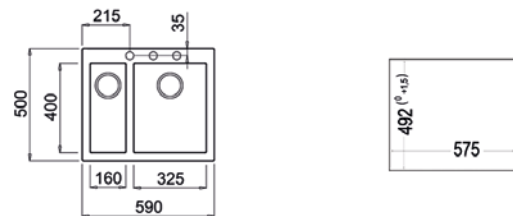

FORSQUARE 2B 590 TG AUTO
MAESTRO

- Évier encastrable Tegrinite+
- 1 bac et 1 bac auxiliaire
- Surface hautement résistante aux impacts, aux températures élevées et aux changements brusques de température
- Résistance à la décoloration
- Surface non poreuse facile à nettoyer qui empêche la prolifération des bactéries
- 80 % de quartz et de résines
- Garniture de vidage pour commande excentrée 3 1/2" (115890008) avec trop-plein et siphon
- Dimensions des bacs LxlxP env. 325x400x200 et 160x400x155 mm
- Dimensions de la découpe Lxl env. 575x492 mm
- Meuble de 60 cm
- Trous de robinet pré-fraisés

ENCASTRÉ PAR-DESSUS