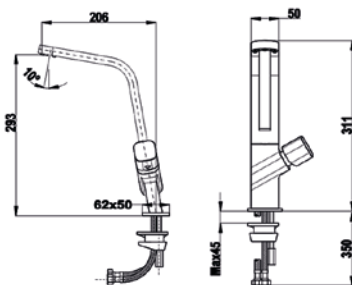

Voir les éviers design PVD correspondants à partir de la page 34.

COULEUR

 Chromé

Réf. : 116030009 | EAN : 8434778003024
€ 1089

COULEUR

 Titanium

Réf. : 116030031 | EAN : 8434778009231
€ 1139

COULEUR