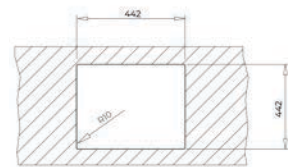

**ENCASTRÉ PAR-DESSUS****SOUS PLAN****COULEUR**  **Blanc**

Réf. : 115230053 | EAN : 8434778023770

€ 389

Dimensions Longueur 556 mm Largeur 456 mm

NOUVEAU

RADEA R10 40.40 M-TG MAESTRO

- Évier encastrable sous plan Tegrante+
- 1 bac
- Surface hautement résistante aux impacts, aux températures élevées et aux changements brusques de température
- Résistance à la décoloration
- Surface non poreuse facile à nettoyer qui empêche la prolifération des bactéries
- 80 % de quartz et de résines
- Garniture de vidage pour commande excentrée HelixPRO (115890027) avec trop-plein et siphon
- Dimensions des bacs LxIxP env. 400x400x200 mm
- Dimensions de la découpe voir les plans des dimensions
- Meuble de 50 cm