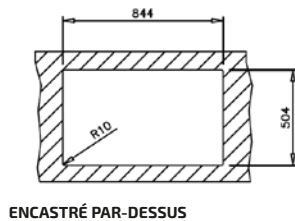

DISTRIBUTEUR DE SAVON CARRÉ
Réf. : 115890012
EAN : 8434778004786

PASSOIRE UNIVERSELLE INOX
Réf. : 40199072
EAN : 8421152144237

ZENIT RS15 2B 86 AUTO PRO MAESTRO

- Évier PureLine en inox lisse 18/10
- 2 bacs
- Bac rayon de 15 mm pour un nettoyage facile
- Garniture de vidage pour commande excentrée 3 1/2" (61001274) avec trop-plein et siphon
- Épaisseur du matériau 1 mm
- Cache décoratif carré pour occulter élégamment l'orifice d'évacuation
- SilentSmart, 50 % de bruit en moins
- Dimensions des bacs LxlxP env. 400x400x200 et 340x400x200 mm
- Dimensions de la découpe Lxl env. 844x504 mm
- Meuble de 90 cm
- 3 trous de robinet