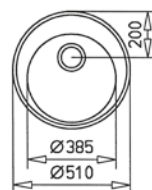

REDONDO 45 1B

EASY

- Évier en inox lisse 18/10
- 1 bac
- Garniture de vidage 3 1/2" (61001113) avec trop-plein et siphon
- Épaisseur du matériau 0,8 mm
- Dimensions du bac LxlxP env. 385x160 mm
- Dimensions de la découpe Lxl env. 430 mm
- Meuble de 45 cm

ENCASTRÉ PAR-DESSUS

CENTROVAL 1B

Total

- Évier en inox lisse 18/10
- 1 bac
- Garniture de vidage 3 1/2" (61001302) avec trop-plein
  (Garniture de vidage pour commande excentrée, voir accessoires spéciaux page 106)
- Épaisseur du matériau 0,8 mm
- Dimensions du bac LxlxP env. 390x180 mm
- Dimensions de la découpe Lxl env. 490 mm
- Meuble de 45 cm
- Sans trou de robinet

ENCASTRÉ PAR-DESSUS

COULEUR   Inox poli

Réf. : 10108007 | EAN : 8421152031070
€ 189

Dimension Ø 450 mm

COULEUR   Inox poli

Réf. : 10111004 | EAN : 8421152040041
€ 225

Dimension Ø 510 mm