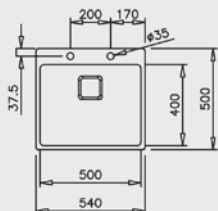

PLANCHE À DÉCOUPER BAMBOU
Réf. : 115890015
EAN : 8434778011180

PASSOIRE UNIVERSELLE INOX
Réf. : 40199072
EAN : 8421152144237

FORLINEA RS15 50.40 AUTO

MAESTRO

- Évier PureLine en inox lisse 18/10
- 1 bac
- Possibilités d'installation 2 en 1 : encastré (haut) ou intégré à fleur du plan de travail
- Bac rayon de 15 mm pour un nettoyage facile
- Garniture de vidage pour commande excentrée 3 1/2" (61001273) avec trop-plein et siphon
- Épaisseur du matériau 1 mm
- Cache décoratif carré pour occulter élégamment l'orifice d'évacuation
- SilentSmart, 50 % de bruit en moins
- Dimensions du bac LxIxP env. 500x400x200 mm
- Dimensions de la découpe voir les plans des dimensions
- Meuble de 60 cm
- 2 trous de robinet