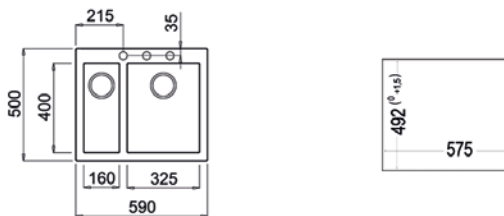

FORSQUARE 2B 590 TG AUTO
MAESTRO

- Évier encastrable Tegrinite+
- 1 bac et 1 bac auxiliaire
- Surface hautement résistante aux impacts, aux températures élevées et aux changements brusques de température
- Résistance à la décoloration
- Surface non poreuse facile à nettoyer qui empêche la prolifération des bactéries
- 80 % de quartz et de résines
- Garniture de vidage pour commande excentrée 3 1/2" (115890008) avec trop-plein et siphon
- Dimensions des bacs LxlxP env. 325x400x200 et 160x400x155 mm
- Dimensions de la découpe Lxl env. 575x492 mm
- Meuble de 60 cm
- Trous de robinet pré-fraisés

ENCASTRÉ PAR-DESSUS