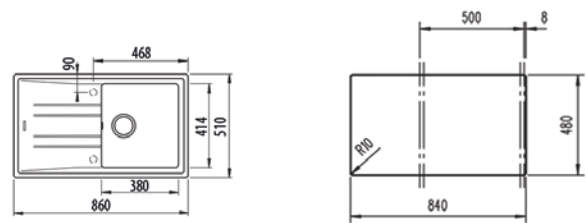

STONE 50 B-TG 1B 1D AUTO MAESTRO

- Évier encastrable Tegr granite+
- 1 bac et égouttoir, réversible
- Surface hautement résistante aux impacts, aux températures élevées et aux changements brusques de température
- Résistance à la décoloration
- Surface non poreuse facile à nettoyer qui empêche la prolifération des bactéries
- 80 % de quartz et de résines
- Garniture de vidage pour commande excentrée 3 1/2" (115890001) avec trop-plein et siphon
- Dimensions du bac LxlxP env. 380x414x200 mm
- Dimensions de la découpe Lxl env. 840x480 mm
- Meuble de 50 cm
- Trous de robinet pré-fraisés