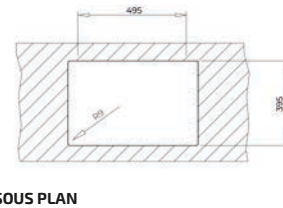

COULEUR  Carbon

Réf. : 115230051 | EAN : 8434778007275

€ 389

Dimensions Longueur 556 mm Largeur 456 mm

NOUVEAU

RADEA R10 50.40 M-TG MAESTRO

- Évier encastrable sous plan Tegrante+
- 1 bac
- Surface hautement résistante aux impacts, aux températures élevées et aux changements brusques de température
- Résistance à la décoloration
- Surface non poreuse facile à nettoyer qui empêche la prolifération des bactéries
- 80 % de quartz et de résines
- Garniture de vidage pour commande excentrée HelixPRO (115890027) avec trop-plein et siphon
- Dimensions des bacs LxPx env. 500x400x200 mm
- Dimensions de la découpe voir les plans des dimensions
- Meuble de 60 cm