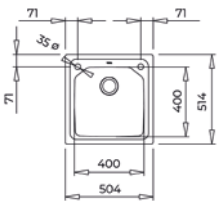

BROOKLYN 50 M-XP 1B AUTO MAESTRO

- Évier PureLine en inox lisse 18/10
- 1 bac
- Possibilités d'installation 2 en 1 : encastré (haut) ou intégré à fleur du plan de travail
- Bac rayon de 15 mm pour un nettoyage facile
- V-Control : ouverture de l'excentrique par simple pression sur un bouton
- Garniture de vidage pour commande excentrée 3 1/2" (61001273) avec trop-plein et siphon
- Épaisseur du matériau 1 mm
- SilentSmart, 50 % de bruit en moins
- Dimension de bac LxPxP env. 400x400x210 mm
- Dimensions de la découpe voir les plans des dimensions
- Meuble de 50 cm
- 2 trous de robinet

ENCASTRÉ PAR-DESSUS