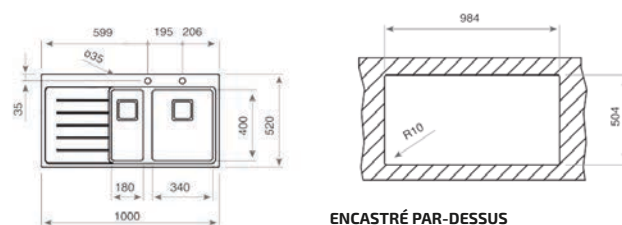

DISTRIBUTEUR DE SAVON CARRÉ
Réf. : 115890012
EAN : 8434778004786

PASSOIRE UNIVERSELLE INOX
Réf. : 40199072
EAN : 8421152144237

ZENIT RS15 1 1/2 B 1D L AUTO MAESTRO

- Évier PureLine en inox lisse 18/10
- 1 bac, 1 bac auxiliaire et égouttoir, gauche (bac droit)
- Bac rayon de 15 mm pour un nettoyage facile
- Garniture de vidage pour commande excentrée 3 1/2" (61001274) avec trop-plein et siphon
- Épaisseur du matériau 1 mm
- Cache décoratif carré pour occulter élégamment l'orifice d'évacuation
- SilentSmart, 50 % de bruit en moins
- Dimensions des bacs LxlxP env. 340x400x200 et 180x400x140 mm
- Dimensions de la découpe Lxl env. 984x504 mm
- Meuble de 80 cm
- 2 trous de robinet