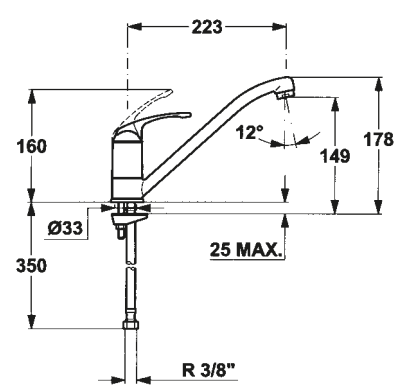

COULEUR

■ Chromé

Réf. : 469130200 | EAN : 8421152084724
€ 123