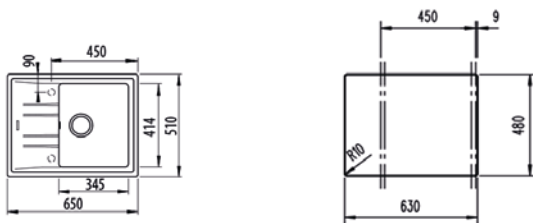

- Évier encastrable Tegrinite+
- 1 bac et égouttoir, réversible
- Surface hautement résistante aux impacts, aux températures élevées et aux changements brusques de température
- Résistance à la décoloration
- Surface non poreuse facile à nettoyer qui empêche la prolifération des bactéries
- 80 % de quartz et de résines
- Garniture de vidage pour commande excentrée 3 1/2" (115890001) avec trop-plein et siphon
- Dimensions du bac LxlxP env. 345x414x200 mm
- Dimensions de la découpe Lxl env. 630x480 mm
- Meuble de 45 cm
- Trous de robinet pré-fraisés