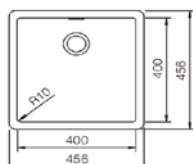

ENCASTRÉ PAR-DESSUS