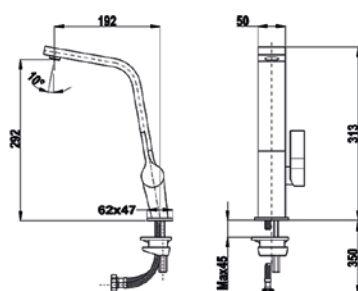

COULEUR

Ref. : 116030004 | EAN : 8434778002973

€ 519

COULEUR

Ref. : 116030005 | EAN : 8434778002980

€ 899

COULEUR

Ref. : 116030006 | EAN : 8434778003000

€ 899