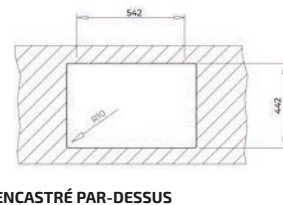

COULEUR  Carbon

Réf. : 115230051 | EAN : 8434778007275

€ 389

Dimensions Longueur 556 mm Largeur 456 mm

NOUVEAU

RADEA R10 50.40 M-TG MAESTRO

- Évier encastrable sous plan Tegrante+
- 1 bac
- Surface hautement résistante aux impacts, aux températures élevées et aux changements brusques de température
- Résistance à la décoloration
- Surface non poreuse facile à nettoyer qui empêche la prolifération des bactéries
- 80 % de quartz et de résines
- Garniture de vidage pour commande excentrée HelixPRO (115890027) avec trop-plein et siphon
- Dimensions des bacs LxPx env. 500x400x200 mm
- Dimensions de la découpe voir les plans des dimensions
- Meuble de 60 cm