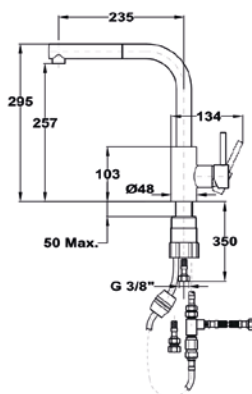

COULEUR

■ Chromé

Réf. : 116020002 | EAN : 8434778003178
€ 289