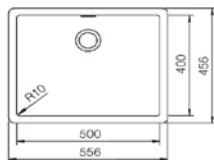

ENCASTRÉ PAR-DESSUS