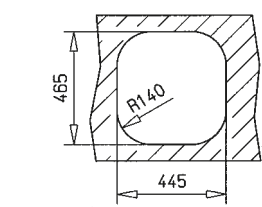

ENCASTRÉ PAR-DESSUS

COULEUR Inox poli

Réf. : 12131020 | EAN : 8421152115169
€ 399

Dimensions Longueur 804 mm Largeur 504 mm

ACCESSOIRES DE SÉRIE

PASSOIRE UNIVERSELLE INOX
Réf. : 40199058

ACCESSOIRES RECOMMANDÉS

PLANCHE À DÉCOUPER BAMBOU
Réf. : 115890015
EAN : 8434778011180

COULEUR Inox poli

Réf. : 10107007 | EAN : 8421152028070
€ 135

Dimensions Longueur 465 mm Largeur 485 mm

ACCESSOIRES RECOMMANDÉS

PASSOIRE UNIVERSELLE INOX
Réf. : 40199072
EAN : 8421152144237