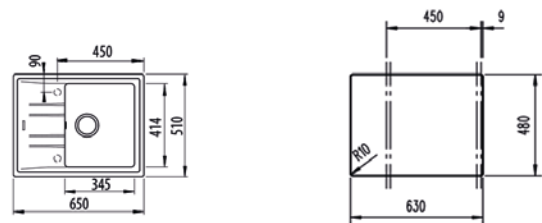

ENCASTRÉ PAR-DESSUS

COULEUR Carbon

Réf. : 115330050 | EAN : 8434778006582
€ 449

Dimensions Longueur 650 mm Largeur 510 mm

ACCESSOIRES RECOMMANDÉS

**ÉGOUTTOIR PLIABLE
MULTIFONCTION**
Réf. : 40199260
EAN : 8421152102190

COULEUR Metallic Grey

Réf. : 115330049 | EAN : 8434778006575
€ 449

Dimensions Longueur 650 mm Largeur 510 mm

ACCESSOIRES RECOMMANDÉS

**ÉGOUTTOIR PLIABLE
MULTIFONCTION**
Réf. : 40199260
EAN : 8421152102190