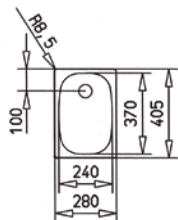

E 1B

Easy

- Évier en inox lisse 18/10
- 1 bac
- 1 1/2" garniture de vidage (61001300)
- Épaisseur du matériau 0,5 mm
- Dimensions du bac LxPx env. 240x370x150 mm
- Dimensions de la découpe Lxl env. 260x385 mm
- Meuble de 30 cm