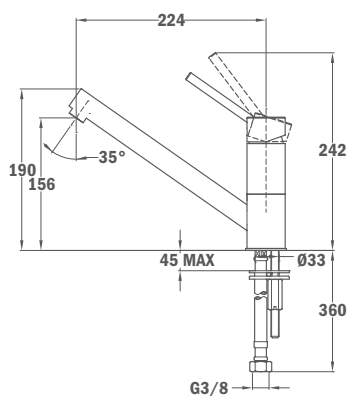

COULEUR

Ref. : 509780200 | EAN : 8421152084816
€ 319

COULEUR

Ref. : 509130200 | EAN : 8421152084809
€ 199

MTP 978
TOTAL

- Robinet de cuisine monocommande
- Bec pivotant
- Douchette extractible avec deux types de jet
- Aérateur anti-calcaire
- Tuyaux flexibles 3/8"