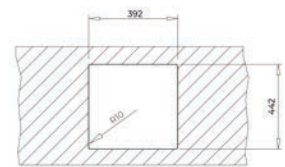

ENCASTRÉ PAR-DESSUS