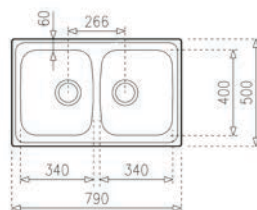

ACCESSOIRES RECOMMANDÉS

DISTRIBUTEUR DE SAVON CARRÉ
 Réf. : 115890012
 EAN : 8434778004786

ÉVIERS ENCASTRABLES EN INOX

UNIVERSE 80 T-XP 2B 1D

TOTAL

- Évier en inox lisse 18/10
- 2 bacs
- Garniture de vidage 3 1/2" (61001166) avec trop-plein et siphon (Garniture de vidage pour commande excentrée, voir accessoires spéciaux page 106)
- Épaisseur du matériau 0,7 mm
- Dimensions des bacs LxlxP env. 340x400x170 et 340x400x170 mm
- Dimensions de la découpe Lxl env. 1140x480 mm
- Meuble de 80 cm
- Sans trou de robinet

ENCASTRÉ PAR-DESSUS

UNIVERSE 80 T-XP 2B

TOTAL

- Évier en inox lisse 18/10
- 2 bacs
- Garniture de vidage 3 1/2" (61001166) avec trop-plein et siphon (Garniture de vidage pour commande excentrée, voir accessoires spéciaux page 106)
- Épaisseur du matériau 0,7 mm
- Dimensions des bacs LxlxP env. 340x400x170 et 340x400x170 mm
- Dimensions de la découpe Lxl env. 770x480 mm
- Meuble de 80 cm
- Sans trou de robinet