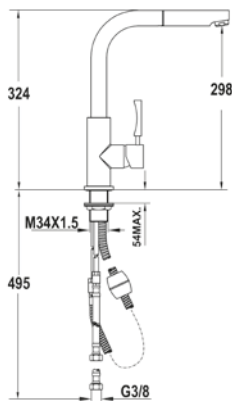

COULEUR

■ Chromé

Réf. : 509830200 | EAN : 8421152112731

€ 559

INX 938 MAESTRO

- Robinet de cuisine monocommande Inox AISI 304
- Bec pivotant
- Douchette extractible
- Aérateur anti-calcaire
- Tuyaux flexibles 3/8"