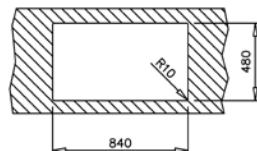

ENCASTRÉ PAR-DESSUS

UNIVERSE 50 T-XP 1B 1D PLUS TOTAL

- Évier en inox lisse 18/10
- 1 bac et égouttoir, réversible
- Garniture de vidage 3 1/2" (61001113) avec trop-plein et siphon (Garniture de vidage pour commande excentrée, voir accessoires spéciaux page 106)
- Épaisseur du matériau 0,8 mm
- Dimensions du bac LxlxP env. 406x406x195 mm
- Dimensions de la découpe Lxl env. 840x480 mm
- Meuble de 50 cm
- Sans trou de robinet