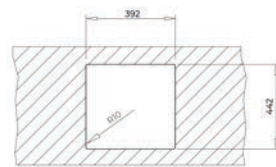

ENCASTRÉ PAR-DESSUS