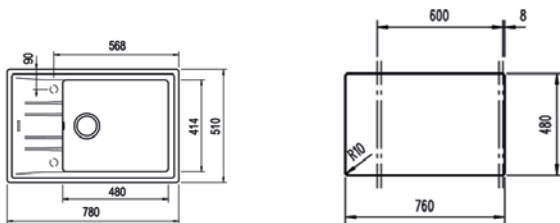

STONE 60 S-TG 1B 1D AUTO
MAESTRO

STONE 60 S-TG 1B 1D AUTO
MAESTRO

- Évier encastrable Tegrante+
- 1 bac et égouttoir, réversible
- Surface hautement résistante aux impacts, aux températures élevées et aux changements brusques de température
- Résistance à la décoloration
- Surface non poreuse facile à nettoyer qui empêche la prolifération des bactéries
- 80 % de quartz et de résines
- Garniture de vidage pour commande excentrée 3 1/2" (115890001) avec trop-plein et siphon
- Dimensions du bac LxlxP env. 480x414x200 mm
- Dimensions de la découpe Lxl env. 760x480 mm
- Meuble de 60 cm
- Trous de robinet pré-fraisés

- Évier encastrable Tegrante+
- 1 bac et égouttoir, réversible
- Surface hautement résistante aux impacts, aux températures élevées et aux changements brusques de température
- Résistance à la décoloration
- Surface non poreuse facile à nettoyer qui empêche la prolifération des bactéries
- 80 % de quartz et de résines
- Garniture de vidage pour commande excentrée 3 1/2" (115890001) avec trop-plein et siphon
- Dimensions du bac LxlxP env. 480x414x200 mm
- Dimensions de la découpe Lxl env. 760x480 mm
- Meuble de 60 cm
- Trous de robinet pré-fraisés

ENCASTRÉ PAR-DESSUS