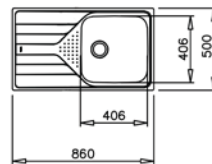

ÉVIERS ENCASTRABLES EN INOX

UNIVERSE 50 T-XP 1B 1D PLUS AUTO TOTAL

- Évier en inox lisse 18/10
- 1 bac et égouttoir, réversible
- Garniture de vidage pour commande excentrée 3 1/2" (61001192) avec trop-plein et siphon
- Épaisseur du matériau 0,8 mm
- Dimensions du bac LxlxP env. 406x406x195 mm
- Dimensions de la découpe Lxl env. 840x480 mm
- Meuble de 50 cm
- 2 trous de robinet

UNIVERSE 50 T-XP 1B 1D PLUS TOTAL

- Évier en inox lisse 18/10
- 1 bac et égouttoir, réversible
- Garniture de vidage 3 1/2" (61001113) avec trop-plein et siphon (Garniture de vidage pour commande excentrée, voir accessoires spéciaux page 106)
- Épaisseur du matériau 0,8 mm
- Dimensions du bac LxlxP env. 406x406x195 mm
- Dimensions de la découpe Lxl env. 840x480 mm
- Meuble de 50 cm
- Sans trou de robinet

COULEUR Inox poli

Réf. : 115110027 | EAN : 8434778015959
€ 329

Dimensions Longueur 860 mm Largeur 500 mm

ACCESSOIRES RECOMMANDÉS

DISTRIBUTEUR DE SAVON CARRÉ
Réf. : 115890012
EAN : 8434778004786

PLANCHE À DÉCOUPER BAMBOU
Réf. : 115890015
EAN : 8434778011180

PASSOIRE UNIVERSELLE INOX
Réf. : 40199072
EAN : 8421152144237

COULEUR Inox poli

Réf. : 115110022 | EAN : 8434778015065
€ 299

Dimensions Longueur 860 mm Largeur 500 mm

ACCESSOIRES RECOMMANDÉS

DISTRIBUTEUR DE SAVON CARRÉ
Réf. : 115890012
EAN : 8434778004786

PLANCHE À DÉCOUPER BAMBOU
Réf. : 115890015
EAN : 8434778011180

PASSOIRE UNIVERSELLE INOX
Réf. : 40199072
EAN : 8421152144237