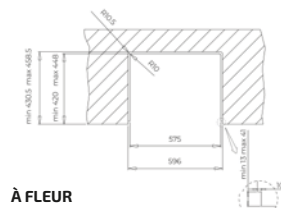

À FLEUR

COULEUR **Inox poli**

Réf. : 115000055 | EAN: 8434778019223

€ 1299

Dimensions Longueur 595 mm Largeur 468 mm