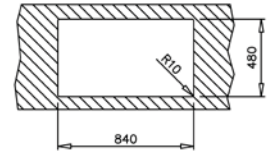

ENCASTRÉ PAR-DESSUS