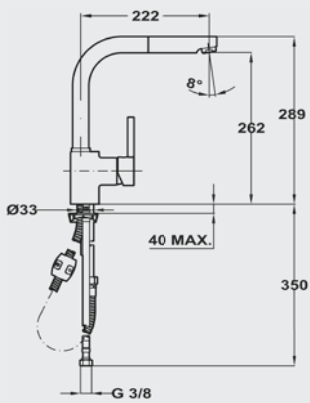

COULEUR

Ref. : 23938120N | EAN : 8421152134207
€ 399