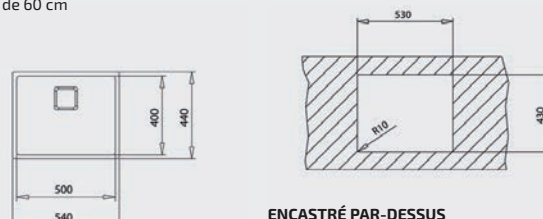

MAESTRO

- Évier PureLine en inox lisse 18/10
- 1 bac
- Possibilités d'installation 3 en 1 : encastré (haut), intégré à fleur du plan de travail ou sous plan
- Bac rayon de 15 mm pour un nettoyage facile
- Garniture de vidage 3 1/2" (61001278) avec trop-plein et siphon (Garniture de vidage pour commande excentrée, voir accessoires spéciaux page 106)
- Épaisseur du matériau 1 mm
- Cache décoratif carré pour occulter élégamment l'orifice d'évacuation
- SilentSmart, 50 % de bruit en moins
- Dimensions du bac LxlxP env. 500x400x200 mm
- Dimensions de la découpe voir les plans des dimensions
- Meuble de 60 cm