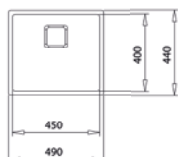

FLEXLINIA RS15 45.40 MAESTRO

- Évier PureLine en inox lisse 18/10
- 1 bac
- Possibilités d'installation 3 en 1 : encastré (haut), intégré à fleur du plan de travail ou sous plan
- Bac rayon de 15 mm pour un nettoyage facile
- Garniture de vidage 3 1/2" (61001278) avec trop-plein et siphon (Garniture de vidage pour commande excentrée, voir accessoires spéciaux page 106)
- Épaisseur du matériau 1 mm
- Cache décoratif carré pour occulter élégamment l'orifice d'évacuation
- SilentSmart, 50 % de bruit en moins
- Dimensions du bac LxlxP env. 450x400x200 mm
- Dimensions de la découpe voir les plans des dimensions
- Meuble de 60 cm