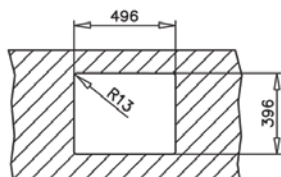

FLEXLINEA RS15 50.40 PURECLEAN MAESTRO

- Évier PureLine en inox lisse 18/10
- 1 bac
- Possibilités d'installation 3 en 1 : encastré (haut), intégré à fleur du plan de travail ou sous plan
- Bac rayon de 15 mm pour un nettoyage facile
- Garniture de vidage 3 1/2" (61001278) avec trop-plein et siphon (Garniture de vidage pour commande excentrée, voir accessoires spéciaux page 106)
- Épaisseur du matériau 1 mm
- Cache décoratif carré pour occulter élégamment l'orifice d'évacuation
- SilentSmart, 50 % de bruit en moins
- Dimensions du bac LxPxP env. 500x400x200 mm
- Dimensions de la découpe voir les plans des dimensions
- Meuble de 60 cm

SOUS PLAN

COULEUR **Inox matt**

Réf. : 115000046 | EAN : 8434778015539
€ 799

Dimensions Longueur 540 mm Largeur 440 mm

ACCESSOIRES RECOMMANDÉS

PLANCHE À DÉCOUPER BAMBOU
Réf. : 115890015
EAN : 8434778011180

FLEXLINEA RS15 40.40 PURECLEAN MAESTRO

- Évier PureLine en inox lisse 18/10
- 1 bac
- Possibilités d'installation 3 en 1 : encastré (haut), intégré à fleur du plan de travail ou sous plan
- Bac rayon de 15 mm pour un nettoyage facile
- Garniture de vidage 3 1/2" (61001278) avec trop-plein et siphon (Garniture de vidage pour commande excentrée, voir accessoires spéciaux page 106)
- Épaisseur du matériau 1 mm
- Cache décoratif carré pour occulter élégamment l'orifice d'évacuation
- SilentSmart, 50 % de bruit en moins
- Dimensions du bac LxPxP env. 400x400x200 mm
- Dimensions de la découpe voir les plans des dimensions
- Meuble de 50 cm

COULEUR **Inox matt**

Réf. : 115000053 | EAN : 8434778018677
€ 789

Dimensions Longueur 440 mm Largeur 440 mm

ACCESSOIRES RECOMMANDÉS

PLANCHE À DÉCOUPER BAMBOU
Réf. : 115890015
EAN : 8434778011180