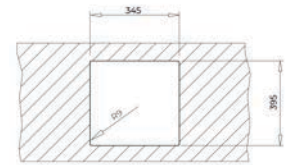

SOUS PLAN

COULEUR Dark Grey

Réf. : 115230046 | EAN : 8434778023701

€ 349

Dimensions Longueur 406 mm Largeur 456 mm