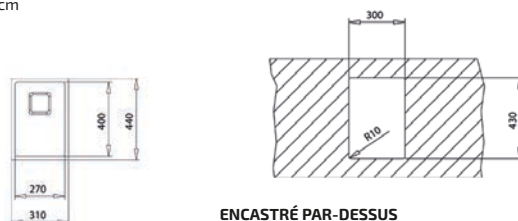

PLANCHE À DÉCOUPER BAMBOU
Réf. : 115890015
EAN : 8434778011180

PASSOIRE UNIVERSELLE INOX
Réf. : 40199072
EAN : 8421152144237

FLEXLINEA RS15 27.40

MAESTRO

- Évier PureLine en inox lisse 18/10
- 1 bac
- Possibilités d'installation 3 en 1 : encastré (haut), intégré à fleur du plan de travail ou sous plan
- Bac rayon de 15 mm pour un nettoyage facile
- Garniture de vidage 3 1/2" (61001278) avec trop-plein et siphon (Garniture de vidage pour commande excentrée, voir accessoires spéciaux page 106)
- Épaisseur du matériau 1 mm
- Cache décoratif carré pour occulter élégamment l'orifice d'évacuation
- SilentSmart, 50 % de bruit en moins
- Dimensions du bac LxlxP env. 270x400x200 mm
- Dimensions de la découpe voir les plans des dimensions
- Meuble de 45 cm