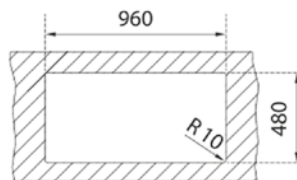

ENCASTRÉ PAR-DESSUS

STARBRIGHT 50 E-XP 1 B 1D EASY

- Évier en inox lisse 18/10
- 1 bac et égouttoir, réversible
- Garniture de vidage 3 1/2" (61001113) avec trop-plein et siphon (Garniture de vidage pour commande excentrée, voir accessoires spéciaux page 106)
- Épaisseur du matériau 0,6 mm
- Dimensions du bac LxlxP env. 406x406x170 mm
- Dimensions de la découpe Lxl env. 840x480 mm
- Meuble de 50 cm
- Sans trou de robinet