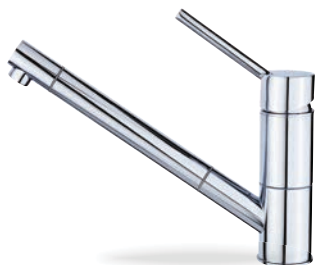

AUK 978
TOTAL

- Robinet de cuisine monocommande
- Bec pivotant
- Douchette extractible
- Aérateur anti-calcaire
- Tuyaux flexibles 3/8"