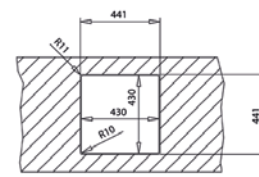

ENCASTRÉ PAR-DESSUS

À FLEUR

COULEUR **Inox matt**

Réf. : 115000053 | EAN : 8434778018677
€ 789

Dimensions Longueur 440 mm Largeur 440 mm

ACCESSOIRES RECOMMANDÉS

PLANCHE À DÉCOUPER BAMBOU
Réf. : 115890015
EAN : 8434778011180