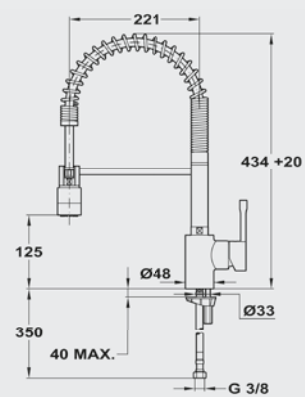

COULEUR

Réf. : 116010002 | EAN : 8434778002812
€ 339

ARK 937
MAESTRO

- Mitigeur d'évier professionnel
- Bec pivotant et flexible
- Douchette à main avec deux types de jet
- Aérateur anti-calcaire
- Tuyaux flexibles 3/8"
- Ne convient pas pour une utilisation dans la cuisine commerciale