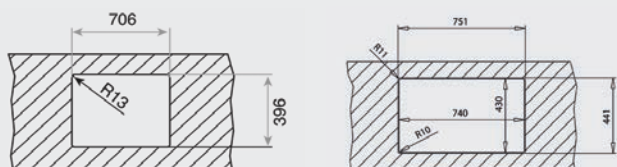

ENCASTRÉ PAR-DESSUS

À FLEUR

SOUS PLAN