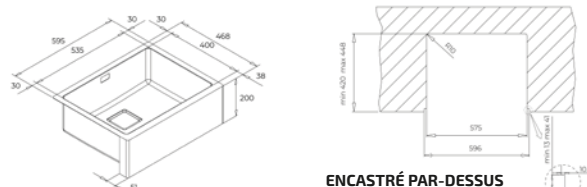

ENCASTRÉ PAR-DESSUS