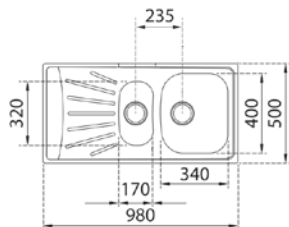

ÉVIERS ENCASTRABLES EN INOX

STARBRIGHT 60 E-XP 1 1/2 B 1D EASY

- Évier en inox lisse 18/10
- 1 bac, 1 bac auxiliaire et égouttoir, réversible
- Garniture de vidage 3 1/2" (61001169) avec trop-plein et siphon (Garniture de vidage pour commande excentrée, voir accessoires spéciaux page 106)
- Épaisseur du matériau 0,6 mm
- Dimensions des bacs LxlxP env. 340x400x160 et 170x320x100 mm
- Dimensions de la découpe Lxl env. 960x480 mm
- Meuble de 60 cm
- Sans trou de robinet

ENCASTRÉ PAR-DESSUS

STARBRIGHT 50 E-XP 1 B 1D EASY

- Évier en inox lisse 18/10
- 1 bac et égouttoir, réversible
- Garniture de vidage 3 1/2" (61001113) avec trop-plein et siphon (Garniture de vidage pour commande excentrée, voir accessoires spéciaux page 106)
- Épaisseur du matériau 0,6 mm
- Dimensions du bac LxlxP env. 406x406x170 mm
- Dimensions de la découpe Lxl env. 840x480 mm
- Meuble de 50 cm
- Sans trou de robinet