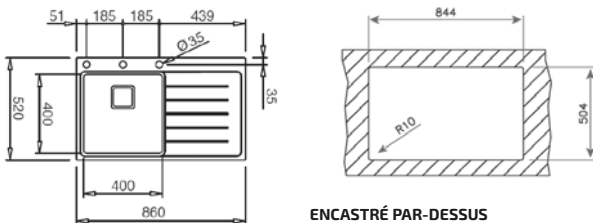

DISTRIBUTEUR DE SAVON CARRÉ
Réf. : 115890012
EAN : 8434778004786

PASSOIRE UNIVERSELLE INOX
Réf. : 40199072
EAN : 8421152144237

ZENIT RS15 1B 1D R 86 AUTO PRO MAESTRO

- Évier PureLine en inox lisse 18/10
- 1 bac et égouttoir droit (bac gauche)
- Bac rayon de 15 mm pour un nettoyage facile
- Garniture de vidage pour commande excentrée 3 1/2" (61001273) avec trop-plein et siphon
- Épaisseur du matériau 1 mm
- Cache décoratif carré pour occulter élégamment l'orifice d'évacuation
- SilentSmart, 50 % de bruit en moins
- Dimensions du bac LxlxP env. 400x400x200 mm
- Dimensions de la découpe Lxl env. 844x504 mm
- Meuble de 50 cm
- 3 trous de robinet