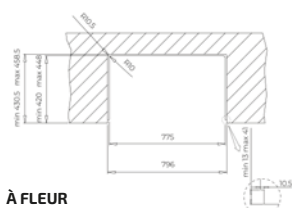

À FLEUR

COULEUR **Inox poli**

Réf. : 115000056 | EAN: 8434778019230

€ 1399

Dimensions Longueur 795 mm Largeur 468 mm