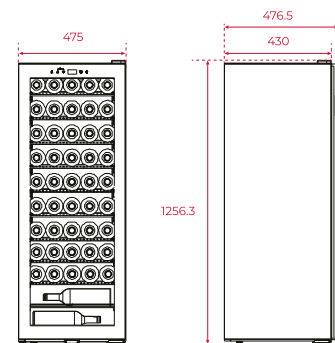

Technische gegevens:

- Bruto inhoud: 160 liter
- Netto inhoud: 159 liter

Afmetingen van het toestel

Hoogte 1.256mm **Breedte** 475mm **Diepte** 476mm

Variante

RVF 10051

Art. nr.

113610002

Technische gegevens:

- Bruto inhoud: 25 liter
- Netto inhoud: 23 liter

Afmetingen van het toestel

Hoogte 785mm Breedte 380mm Diepte 577mm

Variante Art. nr. € 799
RVF 10032 113610001

Afmetingen van het toestel

Hoogte 820 Breedte 295mm Diepte 618mm

Variante Art. nr. € 849
RVU 10020 113610004

Afmetingen van het toestel

Hoogte 820 Breedte 145mm Diepte 589mm

Variante Art. nr. € 649
RVU 10008 113610003

Modell	RVF 10051	RVF 10032	RVU 10020	RVU 10008
PRODUCTSPECIFICATIES				
Categorie / Ontwerp	Wijnkoeler / Stand apparaat	Wijnkoeler / Stand apparaat	Wijnkoeler / Onderbouw	Wijnkoeler / Onderbouw
Farbe	zwart	zwart	zwart	zwart
Energieklasse	G	F	F	G
Jaarlijks verbruik (kWh/jaar)	133	89	98	133
Capaciteit (flessen))	51	32	20	8
Bruto inhoud (liter)	160	100	66	58
Klimaat klasse	SN / N / ST	SN / N / ST	N / ST	N / ST
Temperatuur	4-20°C	4-20°C	5-18°C	5-18°C
Ontdooiing	automatisch	automatisch	automatisch	automatisch
Geluidsniveau dB (A) / Geluidsklasse	40 / C	42 / D	39 / C	39 / C
AFMETINGEN				
Hoogte / Breedte / Diepte (mm)	1256 / 475 / 476 inkl. Griff	785 / 380 / 577 inkl. Griff	820 / 295 / 618 inkl. Griff	820 / 145 / 589 inkl. Griff
Nuttige inhoud (Kg)	159	83	58	23
AANSLUITWAARDE				
Vermogen (W)	93	80	74	70
Energieverbruik (kWh/24h)	0,61	0,40		
INTERIEUR				
Weergave	elektronisch	elektronisch	elektronisch	elektronisch
Leggers in hoogte verstelbaar	11	6	5	-
LED binnenverlichting	√	√	√	√
Deur	Glas	Glas	Glas	Glas
Temperatuuralarm	√	√	√	√
BEDIENINGSDISPLAY				
Temperatuuralarm (LED)				