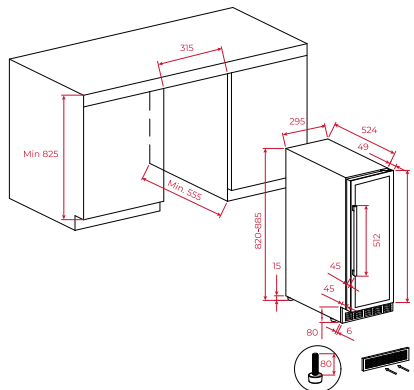

Technische gegevens:

- Bruto inhoud: 160 liter
- Netto inhoud: 159 liter

Afmetingen van het toestel

Hoogte 1.256mm **Breedte** 475mm **Diepte** 476mm

Variante

RVF 10051

Art. nr.

113610002

Technische gegevens:

- Bruto inhoud: 25 liter
- Netto inhoud: 23 liter

Afmetingen van het toestel

Hoogte 785mm Breedte 380mm Diepte 577mm

Variante Art. nr. € 799
RVF 10032 113610001

Afmetingen van het toestel

Hoogte 820 Breedte 295mm Diepte 618mm

Variante Art. nr. € 849
RVU 10020 113610004

Afmetingen van het toestel

Hoogte 820 Breedte 145mm Diepte 589mm

Variante Art. nr. € 649
RVU 10008 113610003

Modell	RVF 10051	RVF 10032	RVU 10020	RVU 10008
PRODUCTSPECIFICATIES				
Categorie / Ontwerp	Wijnkoeler / Stand apparaat	Wijnkoeler / Stand apparaat	Wijnkoeler / Onderbouw	Wijnkoeler / Onderbouw
Farbe	zwart	zwart	zwart	zwart
Energieklasse	G	F	F	G
Jaarlijks verbruik (kWh/jaar)	133	89	98	133
Capaciteit (flessen))	51	32	20	8
Bruto inhoud (liter)	160	100	66	58
Klimaat klasse	SN / N / ST	SN / N / ST	N / ST	N / ST
Temperatuur	4-20°C	4-20°C	5-18°C	5-18°C
Ontdooiing	automatisch	automatisch	automatisch	automatisch
Geluidsniveau dB (A) / Geluidsklasse	40 / C	42 / D	39 / C	39 / C
AFMETINGEN				
Hoogte / Breedte / Diepte (mm)	1256 / 475 / 476 inkl. Griff	785 / 380 / 577 inkl. Griff	820 / 295 / 618 inkl. Griff	820 / 145 / 589 inkl. Griff
Nuttige inhoud (Kg)	159	83	58	23
AANSLUITWAARDE				
Vermogen (W)	93	80	74	70
Energieverbruik (kWh/24h)	0,61	0,40		
INTERIEUR				
Weergave	elektronisch	elektronisch	elektronisch	elektronisch
Leggers in hoogte verstelbaar	11	6	5	-
LED binnenverlichting	√	√	√	√
Deur	Glas	Glas	Glas	Glas
Temperatuuralarm	√	√	√	√
BEDIENINGSDISPLAY				
Temperatuuralarm (LED)				