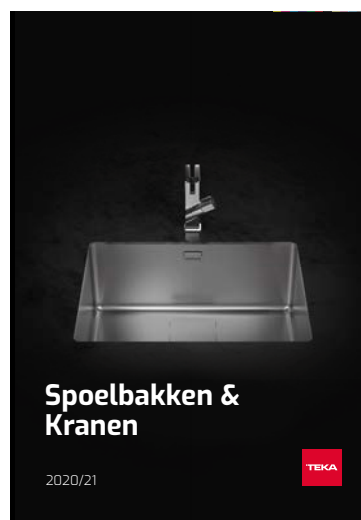

TEKA TECHNISCHE DIENST

ALS U VOOR EEN TEKA PRODUCT KIEST, KOOPT U OOK ONZE
TECHNISCHE DIENST, ONZE KWALITEIT EN ONDERSTEUNING.

Bij Teka staan we altijd klaar om te luisteren en te reageren naar uw behoeften om zo snel mogelijk te kunnen reageren.

Onze technische dienst gebruikt alleen originele Teka onderdelen, zodat de kwaliteit gewaarborgd blijft.

Teka geeft 2 jaar garantie op Teka apparatuur tegen alle fabricage fouten, servicebezoek en vervanging van onderdelen.

5 JAAR GARANTIE OP TEKA KEUKENAPPARATEN

VOORWAARDEN: Bij aankoop vanaf 4 Teka keukenapparaten garanderen wij 2 jaar volledige garantie, voor het 3e, 4e, 5e jaar worden alleen voorrijdkosten berekend. De originele aankoopfactuur is een geldig bewijsstuk van de aankoopdatum.

Bezoek onze website:
www.teka.com

Teka producten worden vervaardigd onder de meest veeleisende voorwaarden om ervoor te zorgen dat er een zo lang mogelijk levensduur gegarandeerd wordt.

Als er toch iets nog steeds zou falen en je hebt een technicus nodig, neem dan contact op met uw gespecialiseerde handelaar of neem contact met ons op – informatie hiervan is te vinden op onze homepage.

Spoelbakken en kranen kunt u vinden in onze aparte catalogus. Vraag uw vakhandelaar of bezoek ons op de website teka.com!

Küppersbusch Hausgeräte GmbH
Küppersbuschstraße 2
45883 Gelsenkirchen
Tel.: 0209/401 631
teka@kueppersbusch.de