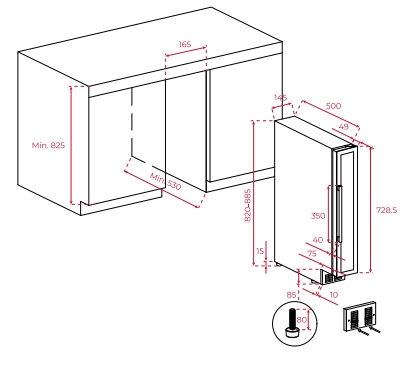

Technische gegevens:

- Bruto inhoud: 160 liter
- Netto inhoud: 159 liter

Afmetingen van het toestel

Hoogte 1.256mm **Breedte** 475mm **Diepte** 476mm

Variante

RVF 10051

Art. nr.

113610002

Technische gegevens:

- Bruto inhoud: 25 liter
- Netto inhoud: 23 liter

Afmetingen van het toestel

Hoogte 785mm Breedte 380mm Diepte 577mm

Variante Art. nr. € 799
RVF 10032 113610001

Afmetingen van het toestel

Hoogte 820 Breedte 295mm Diepte 618mm

Variante Art. nr. € 849
RVU 10020 113610004

Afmetingen van het toestel

Hoogte 820 Breedte 145mm Diepte 589mm

Variante Art. nr. € 649
RVU 10008 113610003

Modell	RVF 10051	RVF 10032	RVU 10020	RVU 10008
PRODUCTSPECIFICATIES				
Categorie / Ontwerp	Wijnkoeler / Stand apparaat	Wijnkoeler / Stand apparaat	Wijnkoeler / Onderbouw	Wijnkoeler / Onderbouw
Farbe	zwart	zwart	zwart	zwart
Energieklasse	G	F	F	G
Jaarlijks verbruik (kWh/jaar)	133	89	98	133
Capaciteit (flessen))	51	32	20	8
Bruto inhoud (liter)	160	100	66	58
Klimaat klasse	SN / N / ST	SN / N / ST	N / ST	N / ST
Temperatuur	4-20°C	4-20°C	5-18°C	5-18°C
Ontdooiing	automatisch	automatisch	automatisch	automatisch
Geluidsniveau dB (A) / Geluidsklasse	40 / C	42 / D	39 / C	39 / C
AFMETINGEN				
Hoogte / Breedte / Diepte (mm)	1256 / 475 / 476 inkl. Griff	785 / 380 / 577 inkl. Griff	820 / 295 / 618 inkl. Griff	820 / 145 / 589 inkl. Griff
Nuttige inhoud (Kg)	159	83	58	23
AANSLUITWAARDE				
Vermogen (W)	93	80	74	70
Energieverbruik (kWh/24h)	0,61	0,40		
INTERIEUR				
Weergave	elektronisch	elektronisch	elektronisch	elektronisch
Leggers in hoogte verstelbaar	11	6	5	-
LED binnenverlichting	√	√	√	√
Deur	Glas	Glas	Glas	Glas
Temperatuuralarm	√	√	√	√
BEDIENINGSDISPLAY				
Temperatuuralarm (LED)				