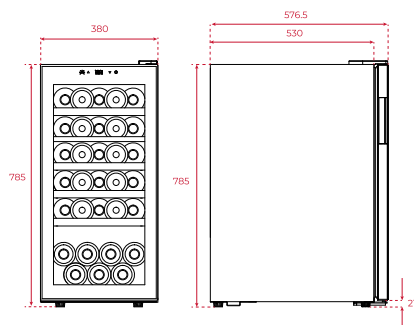

Technische gegevens:

- Bruto inhoud: 66 liter
- Netto inhoud: 58 liter

NIEUW

MAESTRO RVU 10008

Onderbouw wijnkoelkast, 15 cm

- Elektronische temperatuurregeling en display
- Wit LED-display
- Capaciteit voor maximaal 8 flessen
- Temperatuurbereik van 5-18°C
- LED-verlichting
- Glazen deur met UV-filter (2-voudige beglazing)

Technische gegevens:

- Bruto inhoud: 25 liter
- Netto inhoud: 23 liter

Afmetingen van het toestel

Hoogte 785mm Breedte 380mm Diepte 577mm

Variante Art. nr. € 799
RVF 10032 113610001

Afmetingen van het toestel

Hoogte 820 Breedte 295mm Diepte 618mm

Variante Art. nr. € 849
RVU 10020 113610004

Afmetingen van het toestel

Hoogte 820 Breedte 145mm Diepte 589mm

Variante Art. nr. € 649
RVU 10008 113610003

Modell	RVF 10051	RVF 10032	RVU 10020	RVU 10008
PRODUCTSPECIFICATIES				
Categorie / Ontwerp	Wijnkoeler / Stand apparaat	Wijnkoeler / Stand apparaat	Wijnkoeler / Onderbouw	Wijnkoeler / Onderbouw
Farbe	zwart	zwart	zwart	zwart
Energieklasse	G	F	F	G
Jaarlijks verbruik (kWh/jaar)	133	89	98	133
Capaciteit (flessen))	51	32	20	8
Bruto inhoud (liter)	160	100	66	58
Klimaat klasse	SN / N / ST	SN / N / ST	N / ST	N / ST
Temperatuur	4-20°C	4-20°C	5-18°C	5-18°C
Ontdooiing	automatisch	automatisch	automatisch	automatisch
Geluidsniveau dB (A) / Geluidsklasse	40 / C	42 / D	39 / C	39 / C
AFMETINGEN				
Hoogte / Breedte / Diepte (mm)	1256 / 475 / 476 inkl. Griff	785 / 380 / 577 inkl. Griff	820 / 295 / 618 inkl. Griff	820 / 145 / 589 inkl. Griff
Nuttige inhoud (Kg)	159	83	58	23
AANSLUITWAARDE				
Vermogen (W)	93	80	74	70
Energieverbruik (kWh/24h)	0,61	0,40		
INTERIEUR				
Weergave	elektronisch	elektronisch	elektronisch	elektronisch
Leggers in hoogte verstelbaar	11	6	5	-
LED binnenverlichting	√	√	√	√
Deur	Glas	Glas	Glas	Glas
Temperatuuralarm	√	√	√	√
BEDIENINGSDISPLAY				
Temperatuuralarm (LED)				