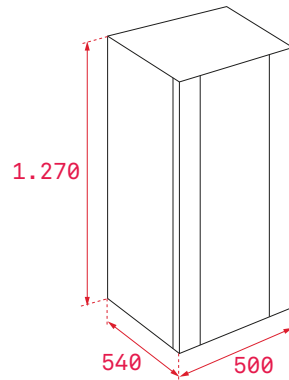

**Technische gegevens:**

- Bruto inhoud: 169 liter

**MAESTRO RV 250 B EU**

**Vrijstaande wijnkoeler, 77 cm**

- Elektronische temperatuurregeling en display
- Capaciteit voor maximaal 25 flessen
- 5 uitschuifbare houten leggers, in hoogte verstelbaar
- Regelbare temperatuur voor rode wijn en witte wijn (6-18°C)

**Technische gegevens:**

- Bruto inhoud: 97 liter

**Afmetingen van het toestel**

Hoogte 1270mm Breedte 500mm Diepte 540mm

**Afmetingen van het toestel**

Hoogte 770mm Breedte 500mm Diepte 540mm

Variante	Art. nr.	Adviesprijs	Variante	Art. nr.	Adviesprijs
RV 500 B EU	40682005	€ 1.049,00	RV 250 B EU	40682004	€ 769,00