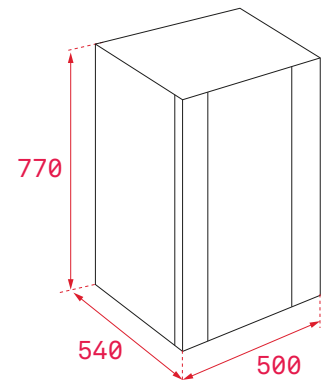

**Technische gegevens:**

- Bruto inhoud: 169 liter

**MAESTRO RV 250 B EU**

**Vrijstaande wijnkoeler, 77 cm**

- Elektronische temperatuurregeling en display
- Capaciteit voor maximaal 25 flessen
- 5 uitschuifbare houten leggers, in hoogte verstelbaar
- Regelbare temperatuur voor rode wijn en witte wijn (6-18°C)

**Technische gegevens:**

- Bruto inhoud: 97 liter

**Afmetingen van het toestel**

Hoogte 1270mm Breedte 500mm Diepte 540mm

**Afmetingen van het toestel**

Hoogte 770mm Breedte 500mm Diepte 540mm

Variante	Art. nr.	Adviesprijs	Variante	Art. nr.	Adviesprijs
RV 500 B EU	40682005	€ 1.049,00	RV 250 B EU	40682004	€ 769,00