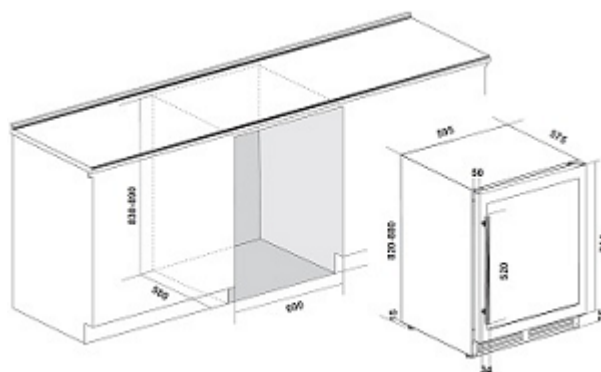

Referentie : CLE51**Wijnserveerkast****Inbouwgamma onderbouw**

- + Hoeveelheid : 51 flessen*
- + Installatie : onderbouwbaar
- + Metalen buitenwerk kleur zwart
- + Koelsysteem : compressor
- + Type koelen: Geventileerd
- + Temperatuurbereik : 5-22°C
- + Elektronische regeling
- + Elektronische thermometer met blauw display
- + Blauwe LED-verlichting met schakelaar
- + 1 omkeerbare glazen deur, dubbele beglazing in gehard glas met anti-UV-behandeling

Referentie : CLE51

Wijnserveerkast

Inbouwgamma onderbouw

> Uitrusting

- 5 houten planken (beuk), type vast
- 1 halve houten plank (beuk)type vast
- 4 regelbare pootjes (hoogte 6 cm)
- Anti trillingssysteem

> Technische gegevens

Afmetingen verpakking (BxDxH cm) : 67 x 66 x 86,5

Afmetingen toestel (BxDxH cm) : 59,5 x 57,5 x 82

Gewicht bruto (kg) : 50.00

Gewicht netto (kg) : 46.00

Gencode

3595320102949