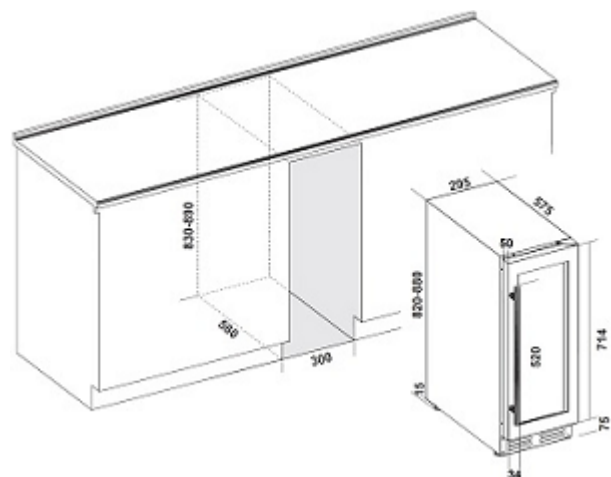

Referentie : CLE18

Wijnservicekast

Inbouwgamma onderbouw

- + Hoeveelheid : 18 flessen*
- + Installatie: onderbouwbaar
- + metalen buitenwerk kleur zwart
- + Koelsysteem : compressor
- + Type koelen: geventileerd
- + Temperatuurbereik : 5-22°C
- + Elektronische regeling
- + Elektronische thermometer met blauw display
- + Blauwe LED-verlichting met schakelaar
- + 1 omkeerbare glazen deur, dubbele beglazing in gehard glas met anti-UV-behandeling

Referentie: CLE18

Wijnseerveerkast

Inbouwgamma onderbouw

> Uitrusting

- 5 houten planken (beuk), type vast
- 1 half houten plank (beuk), type vast
- 4 regelbare pootjes (hoogte 6 cm)
- Anti trillingssysteem

> Logistieke gegevens

Afmetingen verpakking (BxDxH cm) : 35,5 x 64,5 x 86,5

Afmetingen toestel (BxDxH cm) : 29,5 x 57,5 x 82

Poids brut (kg) : 32.00

Poids net (kg) : 30.00

Gencode

3595320102932