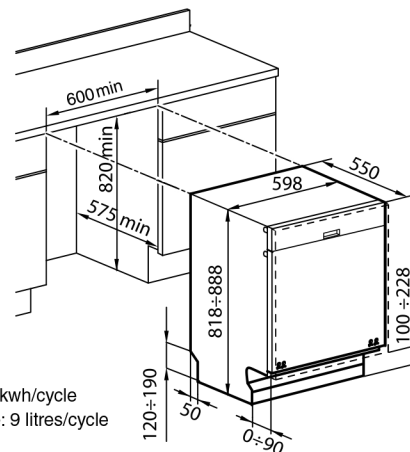

Ouverture automatique à fin cycle  
 Système de sécurité Aquastop  
 Système de séchage à chaleur résiduel  
 Option moitié-charge distribué  
 Départ différé de 24 heures  
 Programme de désinfection  
 Témoin de niveau insuffisant de sel  
 Options pour détergents multi-usages (bouton 3 en 1)  
 Indicateur de fin de cycle: bip + témoin sol  
 Charnières à entablure variable  
 Réglage frontal des pieds arrière  
 Hauteur des pieds 0-70 mm

Caractéristiques techniques  
 tension d'alimentation:  
 220-240 V - 50Hz  
 consommation d'énergie 0,81 kwh/cycle  
 consommation d'eau par cycle: 9 litres/cycle

Dimensions limites du panneau frontal:  
 Epaisseur 18-20 mm  
 Hauteur 660-720 mm

**Caractéristiques spéciaux:**

La nouvelle lave-vaisselle FL exprime le plus haut niveau d'efficacité énergétique et d'économie d'eau avec seulement 9 litres par cycle.

Le troisième tiroir supérieur pour les couverts est extrêmement pratique et augmente l'espace disponible jusqu'à 13 couverts.

**accessoires**

**Panneau porte en acier inox**

	Ref.	€TTC
<b>A</b>	2910 016	€ 299,00
<b>B</b>	2910 003	€ 299,00
<b>C</b>	2910 017	€ 299,00

finition: AISI 304 inox lisse  
 mesures: 595x716x20 mm

La poignée intégrée se couple facilement à quelconque panneau du meuble cuisine. Compatible avec tous les modèles de lave-vaisselle 60 cm.