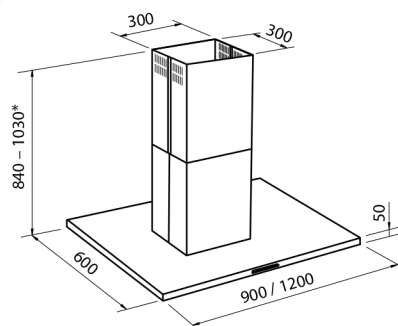

Master îlot

2506 094 90 cm	€ 1.749,00
2506 124 120 cm	€ 1.899,00

Hotte aspirante îlot avec cheminée télescopique
 Finition: acier satiné
Commandes électroniques Touch Slider
Filtres anti-graisses en acier inoxydable
 8 vitesses d'aspiration plus
 2 intensives temporisées
Éclairage: 4 LED Design (4.000 kelvin)
Indicateur de saturation des filtres
 Fonction filtrage en option
 Nombre filtres anti-graisses:
 hotte 90, 3 filtres - hotte 120, 4 filtres
 Débit: **700 m³/h**
 Hauteur de la cheminée:
 en mode aspirante 840 – 1030 mm
 en mode filtrante 840 – 1140 mm
 Orifice d'évacuation de l'air: Ø 120/150 mm
Moteur EBM Brushless, puissance 100 W
Classe énergétique: A+