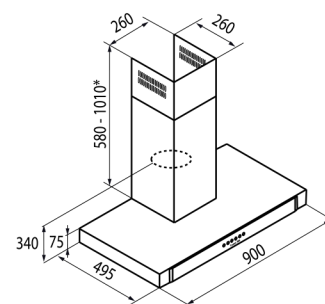

Débit: **700 m³/h**  
 Hauteur de la cheminée:  
 en mode aspirante 580 – 1010 mm  
 en mode filtrante 650 – 1080 mm  
 Orifice d'évacuation de l'air: Ø 120/150 mm  
 Puissance moteur: 205 W  
 Classe énergétique: A