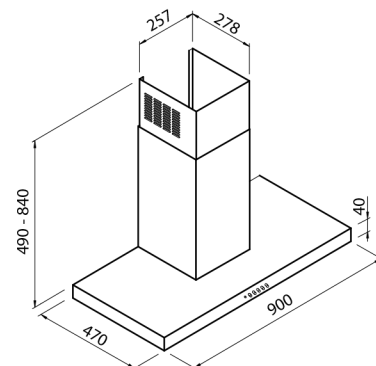

KS 90	Ref.	€TTC	Schéma technique
-------	------	------	------------------

KS 90	2409 001	€ 699,00	
-------	----------	----------	--

Hotte aspirante murale avec cheminée télescopique  
 Finition:  
 acier satiné  
 Commandes mécaniques  
 3 filtres anti-graisses  
 3 vitesses d'aspiration  
 Éclairage LED  
 Fonction filtrage en option

Débit: **600 m³/h**  
 Hauteur de la cheminée: 490 – 840 mm  
 Orifice d'évacuation de l'air: Ø 120/150 mm  
 Puissance moteur: 230 W  
 Classe énergétique: A

accessoires:	Ref.	€TTC
filtre charbon	9700 402	€ 49,00
kit amortisseur de bruit Ø 120	9700 602	€ 169,00
kit amortisseur de bruit Ø 150	9700 603	€ 169,00