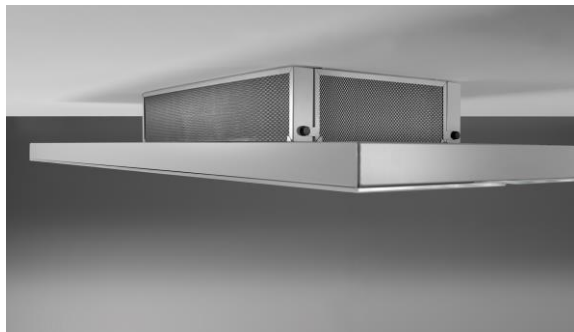

EXTRA PLATTE EILANDDAMPKAP

VERDI 90

MET LED-VERLICHTING EN ACTIEVE PROFESSIONELE RECIRCULATIE

- Deze hoog efficiënte eilanddampkap van 90 cm heeft een verborgen geïntegreerd professioneel actief High-efficiency recirculatiesysteem.
- Standaard uitgerust met Led-verlichting en afstandsbediening.
- Zeer eenvoudig te installeren, geen behoefte aan meubelkast.
- Actieve koolfilter - levensduur :3jaar

KENMERKEN

- 90 cm in volledig in witte glazen uitvoering
- energieklassen A
- vermogen afzuigmotor : 650 m³/u – 380 Pa druk (3 vermogens + 1 intensief)
- 4 kg high-efficiency activated recirculatie systeem met filter cleaning warning
- Verlichting :1 Led-strip van 17 W
- afstandsbediening (+ auto switch off)

EXTRA PLATTE EILANDDAMPKAP

Afmetingen & Installatie