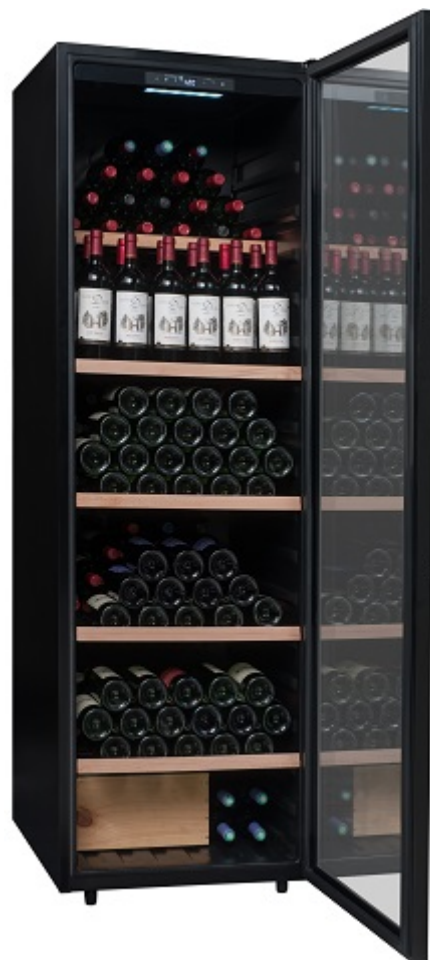

Niet-contractuele foto's

* Capaciteit gedefinieerd op basis van flessen van 75cl type Bordeaux traditioneel.
Door toevoeging van leggers zal de opslagcapaciteit aanzienlijk verminderen.