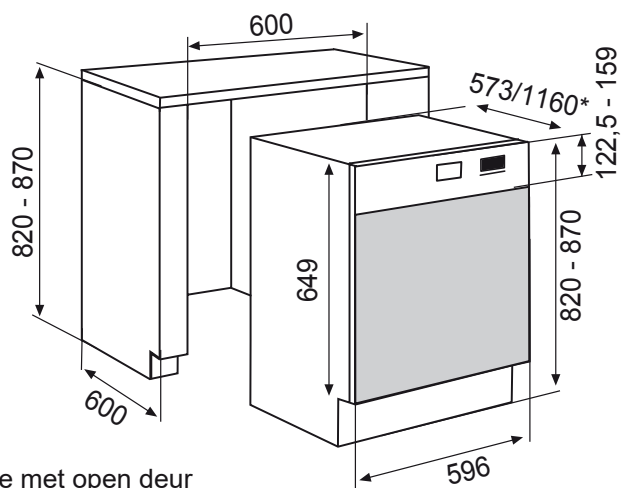

Referentie Kleur EAN
 ADS9250IX Inox 8052745121269

EIGENSCHAPPEN

| 01

- ▶ Capaciteit : 12 bestekken
- ▶ Geluidsniveau : 45 dB(A)
- ▶ Sproeikop bovenaan : bevordert het wasresultaat van de belading in de bovenste korf
- ▶ Toets ½ lading 3D : aangepast de plaatsing en indeling van de vaat van het toestel

* Diepte met open deur

- ▶ Elektrisch vermogen : 2200 W
- ▶ 10 A - 220/240 V - 50 Hz
- ▶ Netsnoer : 180 cm
- ▶ Met gearde netstekker

- ▶ Toestel H x B x D : 820-870 x 596 x 573/1160* mm
- ▶ Nis H x B x D : 820-870 x 600 x 600 mm
- ▶ Verpakking H x B x D : 860 x 650 x 645 mm
- ▶ Gewicht netto / bruto : 41 / 43 kg