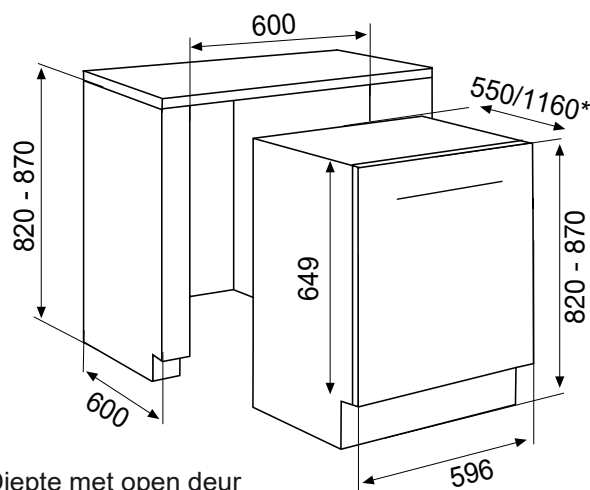

* Diepte met open deur

- ▶ Toestel H x B x D: 820-870 x 596 x 550/1160* mm
- ▶ Nis H x B x D : 820-870 x 600 x 600 mm
- ▶ Verpakking H x B x D : 870 x 635 x 670 mm
- ▶ Gewicht netto/bruto : 38/40 kg