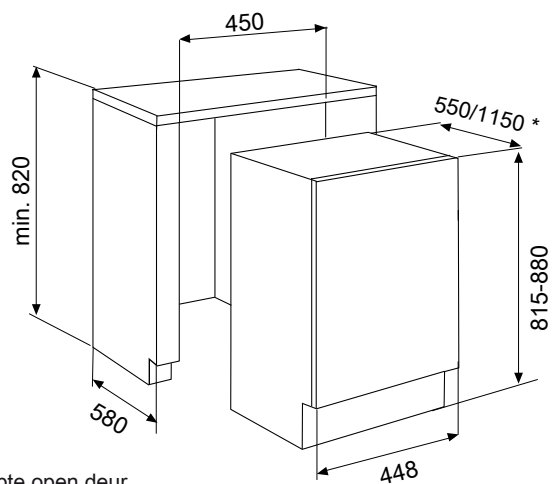

ADI405

Vaatwasser volledig geïntegreerd 45 CM

referentie

ADI405

EAN

8052745127889

VERBRUIK

| 05

- SMP: Eco 50 ° C
- Wascyclustijd: 175 min
- Energieverbruik: 0,83 kWh
- Waterverbruik: 9 L
- Jaarlijks energieverbruik: 229 kWh
- Jaarlijks waterverbruik: 2660 L

* Diepte open deur

- elektrische installatie: 1760 W
- 10 A - 220/240 V - 50 Hz
- Netsnoer: 200 cm
- met stekker

- Toestel H x B x D: 448 x 815-865 x 550/1150 mm *
- Nis H x B x D: 820 x 450 x 580 mm
- Verpakking H x B x D: 884 x 485 x 635 mm
- netto / bruto gewicht: 33/38 kg