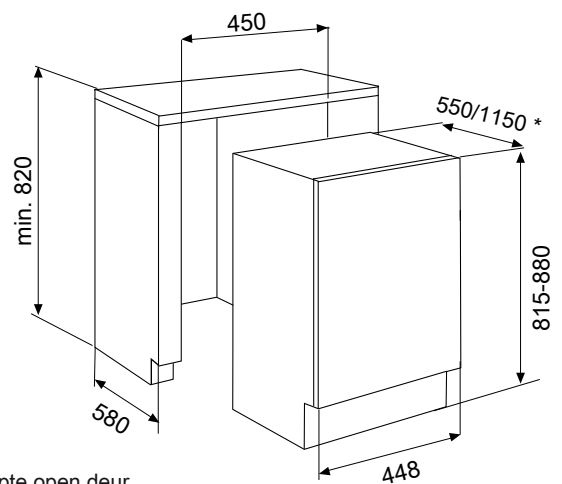

* Diepte open deur

- elektrische installatie: 1760 W
- 10 A - 220/240 V - 50 Hz
- Netsnoer: 200 cm
- met stekker

- Toestel H x B x D: 448 x 815-865 x 550/1150 mm *
- Nis H x B x D: 820 x 450 x 580 mm
- Verpakking H x B x D: 884 x 485 x 635 mm
- netto / bruto gewicht: 33/38 kg