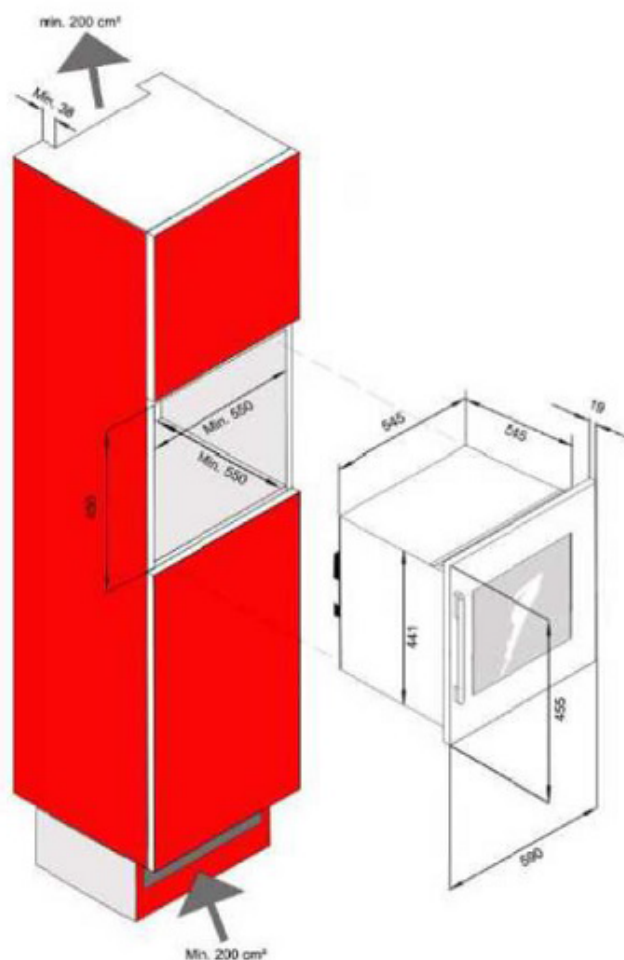

Climadiff®

N°1 DES CAVES A VIN II

Inbouwgamma

Wijnserveerkast

24 flessen*

CLI24

- *Installatie : integreerbaar kolombouw*
- *Koelsysteem : compressor (geventileerde koeling)*
- *Temperatuurbereik : 5-22°C*
- *Metalen buitenwerk kleur zwart*
- *Binnenafwerking PVC kleur zwart*
- *1 omkeerbare glazen deur, dubbel glas, transparant gefumeerd, kader inox*
- *Elektronische regeling*
- *3 vaste houten leggers*

- **Technische kenmerken :**

Netspanning : 220-240 V
Vermogen : 85.0 W
Jaarlijks verbruik : 190.0 kWh
Energieklasse : B
Klimaatklasse : N,ST
Geluidsniveau : 39.0 dB

- **Logistieke gegevens :**

Afmetingen (B x D x H cm) :

In verpakking : 65x65x51.5
Toestel : 59.2x60.8x45.90

Gewicht (Kg) :

Bruto : 32,00
Netto : 28,00

Gencod UVC :

3595320102918

Niet-contractuele foto

* Capaciteit gedefinieerd met flessen van 75cl type Bordeaux traditioneel.
De toevoeging van rekken vermindert sterk de opslagcapaciteit