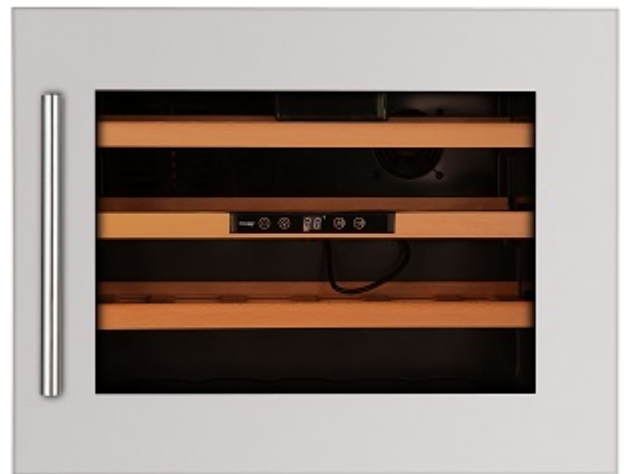

Climadiff®

N°1 DES CAVES A VIN II

Inbouwgamma

Wijnserveerkast

24 flessen*

CLI24

- *Installatie : integreerbaar kolombouw*
- *Koelsysteem : compressor (geventileerde koeling)*
- *Temperatuurbereik : 5-22°C*
- *Metalen buitenwerk kleur zwart*
- *Binnenafwerking PVC kleur zwart*
- *1 omkeerbare glazen deur, dubbel glas, transparant gefumeerd, kader inox*
- *Elektronische regeling*
- *3 vaste houten leggers*

Climadiff®

N°1 DES CAVES A VIN II

Referentie : CLI24

- Vereiste omgevingstemperatuur : 16-38°C

- **Uitrusting :**

Witte LED-verlichting met schakelaar
Anti-trillingssysteem
Elektronische display temperatuur (rood)