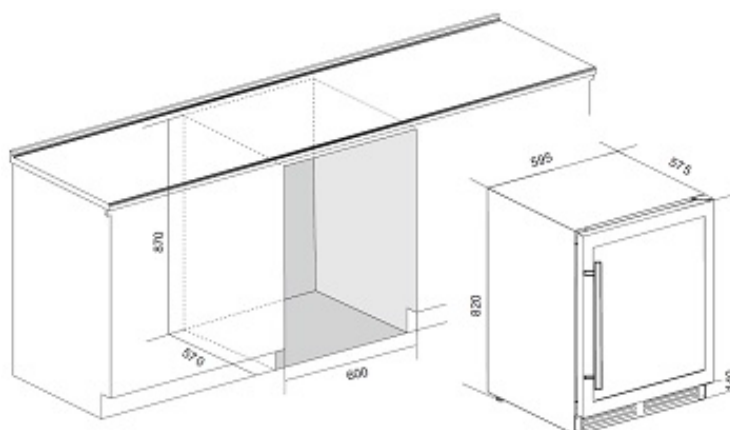

In verpakking : 67x66x86.5

Toestel : 59.5x57.5x82

Gewicht (Kg) :

Bruto : 50,00

Netto : 46,00

Gencod UVC :

3595320102949

Niet-contractuele foto's