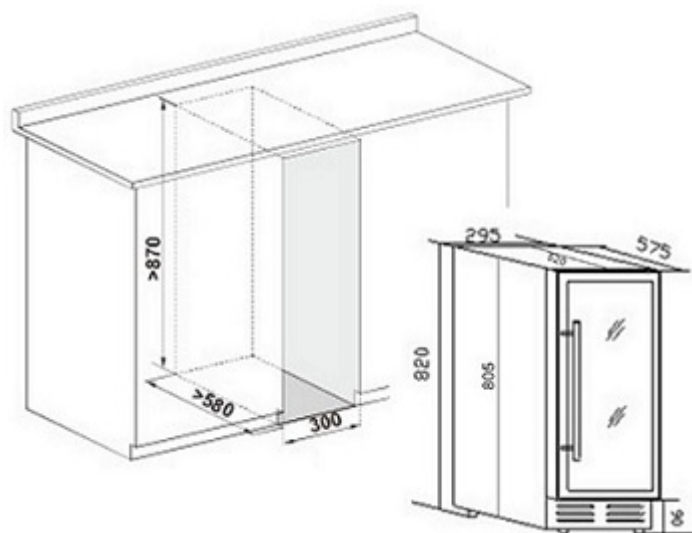

In verpakking : 35.5x64.5x86.5

Toestel : 29.5x57.5x82

Gewicht (Kg) :

Bruto : 32,00

Netto : 30,00

Gencod UVC : 3595320102932

Niet-contractuele foto's

* Capaciteit gedefinieerd op basis van flessen van 75 cl type Bordeaux traditioneel.
Door toevoeging van leggers zal de opslagcapaciteit aanzienlijk verminderen.