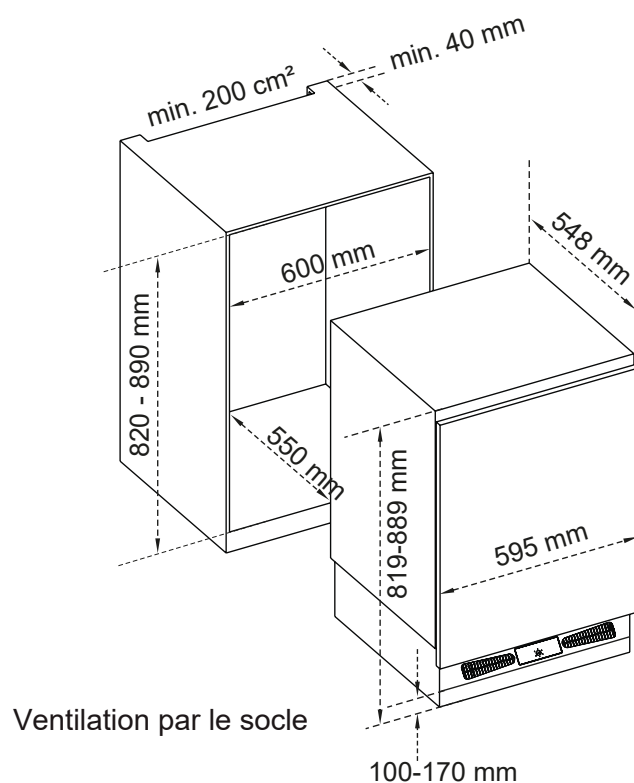

- Classe climatique SN : + 10 °C à + 32 °C
- Puissance électrique d'installation : 123 W
- 0,55 A - 220/230 V - 50 Hz
- Cordon d'alimentation : 180 cm - Avec prise

- Produit H x l x P : 818-888 x 595 x 548 mm
- Encastrement H x l x P : 819-889 x 600 x min. 550 mm
- Produit emballé H x l x P : 883 x 659 x 586 mm
- Poids net/brut : 33/36 kg