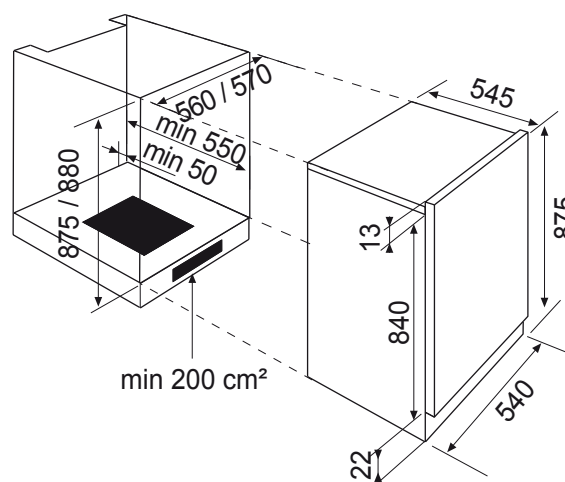

**ARI13A**
**RÉFRIGÉRATEUR 1 PORTE INTÉGRABLE NICHE 88 CM**

Référence EAN  
ARI13A 8033945388997

**CARACTÉRISTIQUES** | 01

- ▶ Volume brut / utile total : 134 / 131 L
- ▶ Nombre de compresseurs : 1
- ▶ Thermostat manuel
- ▶ Éclairage intérieur latéral
- ▶ Réfrigérant R600a : 0,027 kg
- ▶ Niveau sonore : 39 dB(A)
- ▶ Fixation de porte à glissières
- ▶ Porte réversible

**RÉFRIGÉRATEUR** | 02

- ▶ Volume brut / utile : 117 / 114 L
- ▶ Dégivrage automatique
- ▶ 3 clayettes en verre de sécurité dont 2 réglables en hauteur
- ▶ 2 bacs à légumes
- ▶ Contre-porte modulable

**CONGÉLATEUR** ❄❄❄❄ | 03

- ▶ Volume brut / utile : 17 / 17 L
- ▶ Pouvoir de congélation : 2 kg/24 h
- ▶ Autonomie en cas de coupure de courant : 12 h
- ▶ 1 bac à glaçons

**CONSOMMATIONS** | 04

- ▶ Consommation : 0,55 kWh/24 h
- ▶ Consommation annuelle : 201 kWh/an

- ▶ Classe climatique N-ST (+16°C à +38°C)
- ▶ Puissance électrique d'installation : 80 W
- ▶ 10 A - 220/230 V - 50 Hz
- ▶ Cordon d'alimentation : 205 cm / Avec prise

- ▶ Produit H x l x P : 875 x 540 x 545 mm - 4 pieds fixes
- ▶ Encastrement H x l x P : 875 x 560 x 550 mm
- ▶ Produit emballé H x l x P : 935 x 585 x 650 mm
- ▶ Poids net / brut : 35 / 37 kg