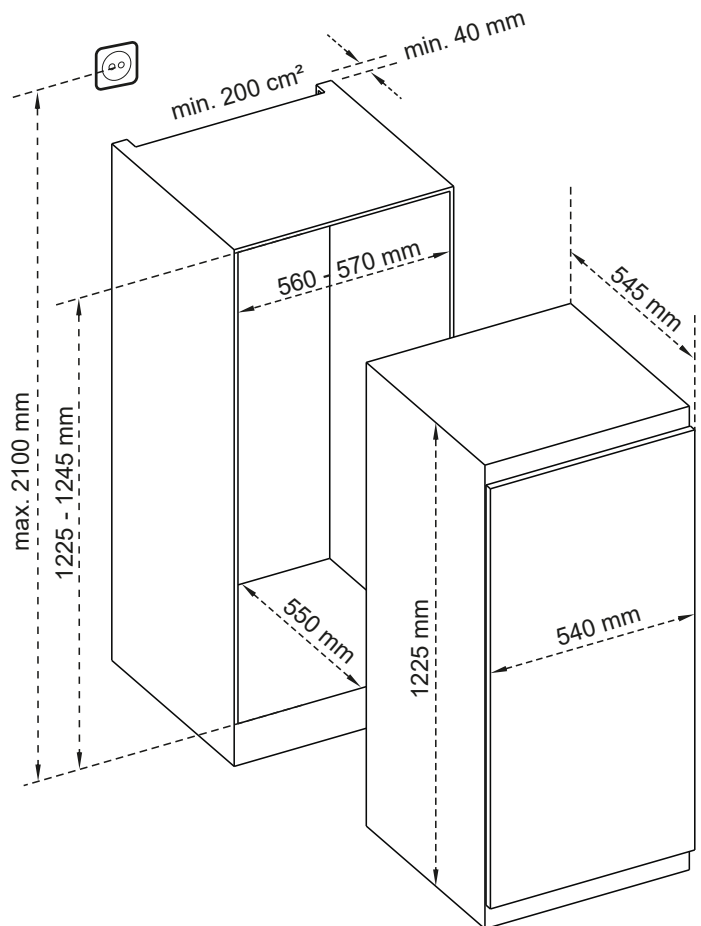

Référence ARI122 **EAN** 8054383963560

CARACTÉRISTIQUES | 01

- ▶ Volume brut/utile total : 195/192 L
- ▶ Éclairage intérieur
- ▶ Charnière à droite - Porte réversible
- ▶ 1 compresseur
- ▶ Niveau sonore : 42 dB(A)

RÉFRIGÉRATEUR | 02

- ▶ Volume brut/utile total : 178/175 L
- ▶ Dégivrage automatique
- ▶ 4 clayettes en verre de sécurité
- ▶ 1 bac à légumes
- ▶ Contre-porte modulable
- ▶ Support à œufs

CONGÉLATEUR ❄❄❄ | 03

- ▶ Volume brut/utile total : 17/17 L
- ▶ Dégivrage manuel
- ▶ Pouvoir de congélation : 2 kg/24 h
- ▶ Autonomie en cas de coupure de courant : 11 h
- ▶ Bac à glaçons

CONSOMMATIONS | 04

- ▶ Classe d'efficacité énergétique : A+
- consommation d'énergie / 24 h : 0,573 kWh
- consommation annuelle d'énergie : 209 kWh

- ▶ Produit H x l x P : 1225 x 540 x 545 mm
- ▶ Encastrement H x l x P : 1225-1233 x 560 x 550 mm
- ▶ Produit emballé H x l x P : 1289 x 584 x 577 mm
- ▶ Poids net/brut : 35,5/38 kg