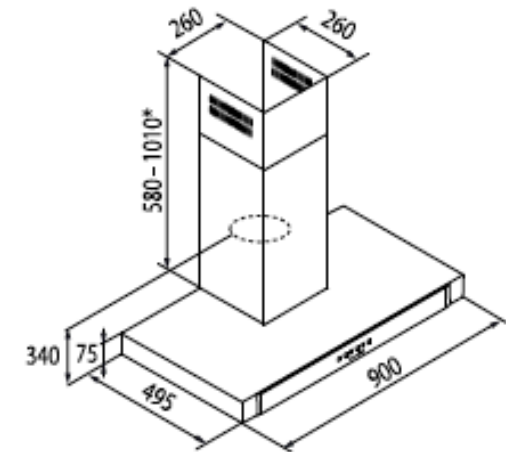

Ref.

BTW incl.

Technische tekening

S4000 Mirror2444 090*
90 cm

€ 1.499,00

Wanddampkap
 Afwerking: glad staal - gehard zwart glas
Elektronische bediening met touch control
Anti-vetfilters in roestvrij staal
 afzuigkap 90 cm: 3 filters
 4 afzuigsnelheden
LED-verlichting (4.000 kelvin)
Automode-functie
 Functie uitgestelde stop
 recirculatie in optie

Debiet: **700 m³/u**
 Hoogte van de schouw:
 in afzuigmodus 580 - 1010 mm
 in recirculatie 650 - 1080 mm
 Opening luchtafvoer: Ø 120/150 mm
 Vermogen van de motor: 205 W
 Energieklasse: A

* voor een goede filtering is de hoogte van de schouw min. 650 en max. 1080