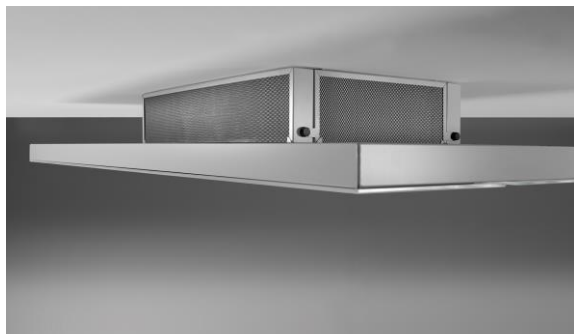

EXTRA PLATTE EILANDDAMPKAP

VERDI 120

MET LED-VERLICHTING EN ACTIEVE PROFESSIONELE RECIRCULATIE

- Deze hoog efficiënte eilanddampkap van 120 cm heeft een verborgen geïntegreerd professioneel actief High-efficiency recirculatiesysteem.
- Standaard uitgerust met Led-verlichting en afstandsbediening.
- Zeer eenvoudig te installeren, geen behoefte aan meubelkast.
- Actieve koolfilter - levensduur :3 jaar

KENMERKEN

- 120 cm in volledig in witte glazen uitvoering
- energieklasse A
- vermogen afzuigmotor : 650 m3/u – 380 Pa druk (3 vermogens + 1 intensief)
- 4 kg high-efficiency activated recirculatie systeem met filter cleaning warning
- Verlichting : 2 Led-strips van 11W
- afstandsbediening (+ auto switch off)

EXTRA PLATTE EILANDDAMPKAP

Afmetingen & Installatie